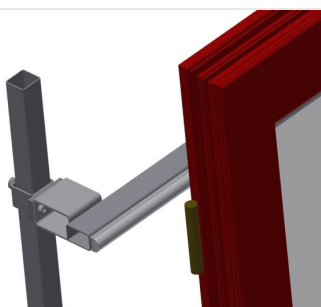

Encosto

Encosto traseiro com perfis corredeiras em plástico superior e inferior