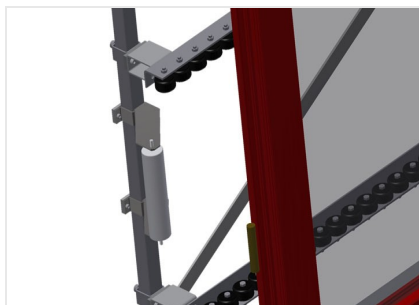

Adicionais transportadoras de roletes

Adicionais transportadoras de roletes com rolos de borracha em cima/baixo