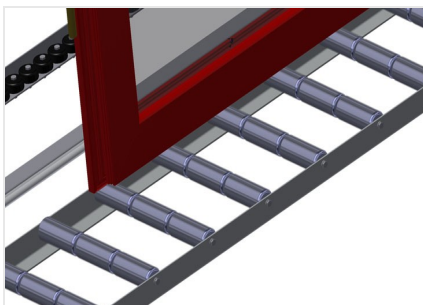

Protetor de perfis

Protetor de perfis para rolos de suporte 3x 120 mm (alu/33 x e alu/48 x). Rolos de suporte revestidos com mangueira de proteção