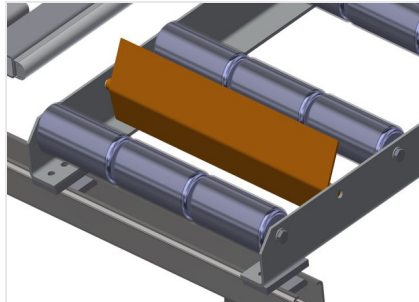

Retentor terminal

Retentor terminal Rb = 3x 120 mm