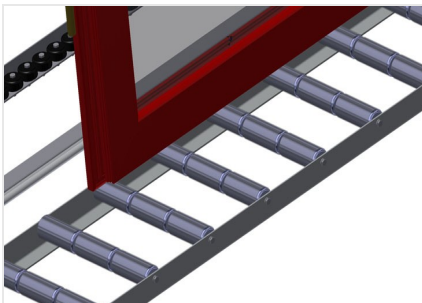

Protetor de perfis

Protetor de perfis para rolos de suporte 3x 120 mm (alu/33 x e alu/48 x). Rolos de suporte revestidos com mangueira de proteção