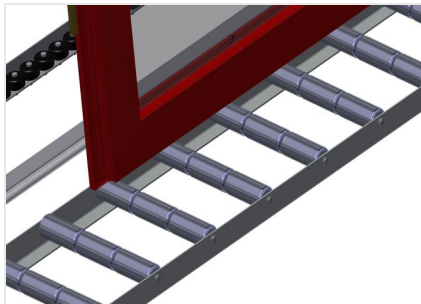

VR2003

Transportadoras verticais de rolos

Transportadora vertical de rolos para transportar e armazenar de elementos de janelas

- Construção robusta em aço
- Ampliação por sistema modular
- Transportadora vertical de rolos para transportar e armazenar de elementos de janelas
- Fácil manuseamento dos elementos de janelas
- Cada unidade de transportadora de rolos 2 000 mm de comprimento
- Transportadora de rolos com 3 divisórias
- Perfis corrediças em plástico superior e inferior
- Três transportadoras de roletes com rolos de borracha, diâmetro de 50 mm
- Unidade base sem suporte terminal

Opções

- Suporte terminal para VR 2003/3003/4003
- Retentor terminal para VR
- Rolo de alimentação para VR
- Protetor de perfis para rolos de suporte (alu)

Transportadora vertical de rolos VR 2003

Rolos de suporte

Rodas dirigíveis contínuas, rolos de suporte, divididos em 3, 3x 120 mm. Unidade de transportadora de rolos com 2 000 mm, 3 000 mm e 4 000 mm de comprimento

Transportadora de roletes

Três transportadoras de roletes com rolos de borracha, diâmetro de 50 mm

Encosto

Encosto traseiro com perfis corredeiras em plástico superior e inferior

Transportadora de rolos Ajuste em altura

Altura da transportadora de rolos inferior ajustável por meio dos pés

Transportadora de roletes Ajuste em altura