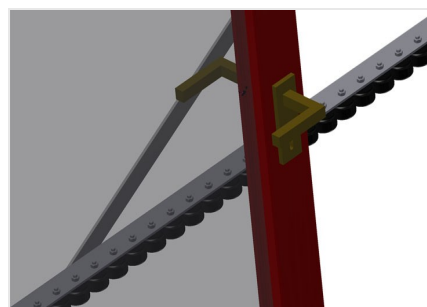

#### Transportadoras verticais de rolos

Transportadora vertical de rolos para transportar e armazenar de elementos de janelas

- Construção robusta em aço
- Ampliação por sistema modular
- Transportadora vertical de rolos para transportar e armazenar de elementos de janelas
- Fácil manuseamento dos elementos de janelas
- Cada unidade de transportadora de rolos 2 000 mm de comprimento
- Transportadora de rolos com 3 divisórias
- Perfis corrediças em plástico superior e inferior
- Três transportadoras de roletes com rolos de borracha, diâmetro de 50 mm
- Unidade base sem suporte terminal

#### Opções

- Suporte terminal para VR 2003/3003/4003
- Retentor terminal para VR
- Rolo de alimentação para VR
- Protetor de perfis para rolos de suporte (alu)

### Rolos de suporte

Rodas dirigíveis contínuas, rolos de suporte, divididos em 3, 3x 120 mm. Unidade de transportadora de rolos com 2 000 mm, 3 000 mm e 4 000 mm de comprimento