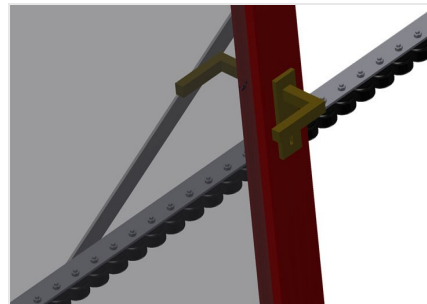

VR2003

Transportadoras verticais de rolos

Transportadora vertical de rolos para transportar e armazenar de elementos de janelas

- Construção robusta em aço
- Ampliação por sistema modular
- Transportadora vertical de rolos para transportar e armazenar de elementos de janelas
- Fácil manuseamento dos elementos de janelas
- Cada unidade de transportadora de rolos 2 000 mm de comprimento
- Transportadora de rolos com 3 divisórias
- Perfis corrediças em plástico superior e inferior
- Três transportadoras de roletes com rolos de borracha, diâmetro de 50 mm
- Unidade base sem suporte terminal

Opções

- Suporte terminal para VR 2003/3003/4003
- Retentor terminal para VR
- Rolo de alimentação para VR
- Protetor de perfis para rolos de suporte (alu)

Transportadora vertical de rolos VR 2003

Rolos de suporte

Rodas dirigíveis contínuas, rolos de suporte, divididos em 3, 3x 120 mm. Unidade de transportadora de rolos com 2 000 mm, 3 000 mm e 4 000 mm de comprimento

Transportadora de roletes

Três transportadoras de roletes com rolos de borracha, diâmetro de 50 mm

Encosto

Encosto traseiro com perfis corredeiras em plástico superior e inferior

Transportadora de rolos Ajuste em altura

Altura da transportadora de rolos inferior ajustável por meio dos pés

Transportadora de roletes Ajuste em altura