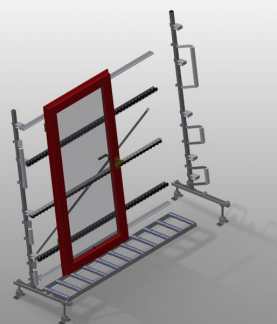

VR2003

Transportadoras verticais de rolos

Transportadora vertical de rolos para transportar e armazenar de elementos de janelas

- Construção robusta em aço
- Ampliação por sistema modular
- Transportadora vertical de rolos para transportar e armazenar de elementos de janelas
- Fácil manuseamento dos elementos de janelas
- Cada unidade de transportadora de rolos 2 000 mm de comprimento
- Transportadora de rolos com 3 divisórias
- Perfis corrediças em plástico superior e inferior
- Três transportadoras de roletes com rolos de borracha, diâmetro de 50 mm
- Unidade base sem suporte terminal

Opções

- Suporte terminal para VR 2003/3003/4003
- Retentor terminal para VR
- Rolo de alimentação para VR
- Protetor de perfis para rolos de suporte (alu)

Transportadora vertical de rolos VR 2003

Rolos de suporte

Rodas dirigíveis contínuas, rolos de suporte, divididos em 3, 3x 120 mm. Unidade de transportadora de rolos com 2 000 mm, 3 000 mm e 4 000 mm de comprimento

Transportadora de roletes

Três transportadoras de roletes com rolos de borracha, diâmetro de 50 mm

Encosto

Encosto traseiro com perfis corredeiras em plástico superior e inferior

Transportadora de rolos Ajuste em altura

Altura da transportadora de rolos inferior ajustável por meio dos pés

Transportadora de roletes Ajuste em altura