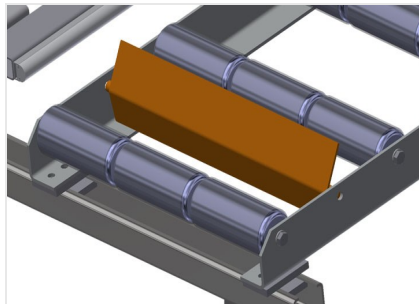

VR2003

Transportadoras verticais de rolos

Transportadora vertical de rolos para transportar e armazenar de elementos de janelas

- Construção robusta em aço
- Ampliação por sistema modular
- Transportadora vertical de rolos para transportar e armazenar de elementos de janelas
- Fácil manuseamento dos elementos de janelas
- Cada unidade de transportadora de rolos 2 000 mm de comprimento
- Transportadora de rolos com 3 divisórias
- Perfis corrediças em plástico superior e inferior
- Três transportadoras de roletes com rolos de borracha, diâmetro de 50 mm
- Unidade base sem suporte terminal

Encosto

Encosto traseiro com perfis corredeiras em plástico superior e inferior

Transportadora de rolos Ajuste em altura

Altura da transportadora de rolos inferior ajustável por meio dos pés

Transportadora de roletes Ajuste em altura

Transportadora de roletes ajustável em altura

Suporte terminal

Suporte terminal para VR 2003/3003/4003 é obrigatório no fim da linha

Retentor terminal

Retentor terminal Rb = 3x 120 mm

Rolo de alimentação

Rolos de proteção para o início ou fim da transportadora de rolos C = 500 mm (par)
C = 250 mm (par)