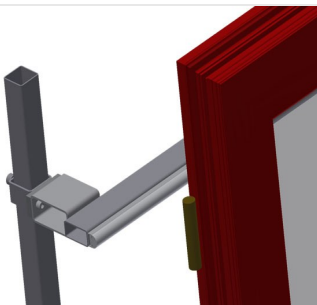

Encosto

Encosto traseiro com perfis corredeiras em plástico superior e inferior