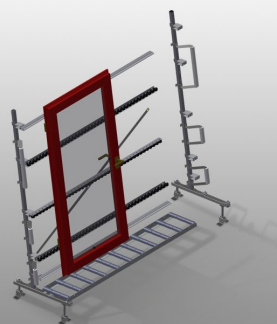

#### Transportadoras verticais de rolos

Transportadora vertical de rolos para transportar e armazenar de elementos de janelas

- Construção robusta em aço
- Ampliação por sistema modular
- Transportadora vertical de rolos para transportar e armazenar de elementos de janelas
- Fácil manuseamento dos elementos de janelas
- Cada unidade de transportadora de rolos 2 000 mm de comprimento
- Transportadora de rolos com 3 divisórias
- Perfis corrediças em plástico superior e inferior
- Três transportadoras de roletes com rolos de borracha, diâmetro de 50 mm
- Unidade base sem suporte terminal

### Rolos de suporte

Rodas dirigíveis contínuas, rolos de suporte, divididos em 3, 3x 120 mm. Unidade de transportadora de rolos com 2 000 mm, 3 000 mm e 4 000 mm de comprimento

### Transportadora de roletes Ajuste em altura

Transportadora de roletes ajustável em altura