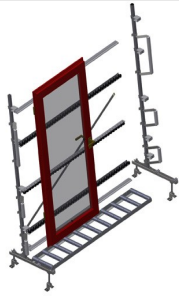

#### Transportadoras verticais de rolos

Transportadora vertical de rolos para transportar e armazenar de elementos de janelas

- Construção robusta em aço
- Ampliação por sistema modular
- Transportadora vertical de rolos para transportar e armazenar de elementos de janelas
- Fácil manuseamento dos elementos de janelas
- Cada unidade de transportadora de rolos 2 000 mm de comprimento
- Transportadora de rolos com 3 divisórias
- Perfis corrediças em plástico superior e inferior
- Três transportadoras de roletes com rolos de borracha, diâmetro de 50 mm
- Unidade base sem suporte terminal

#### Opções

- Suporte terminal para VR 2003/3003/4003
- Retentor terminal para VR
- Rolo de alimentação para VR
- Protetor de perfis para rolos de suporte (alu)

### Rolos de suporte

Rodas dirigíveis contínuas, rolos de suporte, divididos em 3, 3x 120 mm. Unidade de transportadora de rolos com 2 000 mm, 3 000 mm e 4 000 mm de comprimento

### Retentor terminal

Retentor terminal Rb = 3x 120 mm