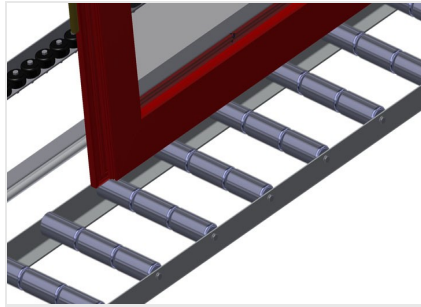

#### Transportadoras verticais de rolos

Transportadora vertical de rolos para transportar e armazenar de elementos de janelas

- Construção robusta em aço
- Ampliação por sistema modular
- Transportadora vertical de rolos para transportar e armazenar de elementos de janelas
- Fácil manuseamento dos elementos de janelas
- Cada unidade de transportadora de rolos 2 000 mm de comprimento
- Transportadora de rolos com 3 divisórias
- Perfis corrediças em plástico superior e inferior
- Três transportadoras de roletes com rolos de borracha, diâmetro de 50 mm
- Unidade base sem suporte terminal

#### Opções

- Suporte terminal para VR 2003/3003/4003
- Retentor terminal para VR
- Rolo de alimentação para VR
- Protetor de perfis para rolos de suporte (alu)

### Rolos de suporte

Rodas dirigíveis contínuas, rolos de suporte, divididos em 3, 3x 120 mm. Unidade de transportadora de rolos com 2 000 mm, 3 000 mm e 4 000 mm de comprimento