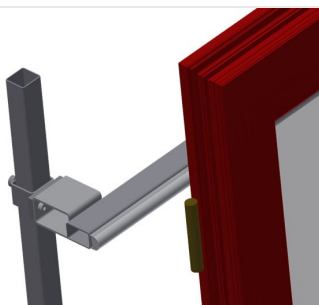

VR2003

Transportadoras verticais de rolos

Transportadora vertical de rolos para transportar e armazenar de elementos de janelas

- Construção robusta em aço
- Ampliação por sistema modular
- Transportadora vertical de rolos para transportar e armazenar de elementos de janelas
- Fácil manuseamento dos elementos de janelas
- Cada unidade de transportadora de rolos 2 000 mm de comprimento
- Transportadora de rolos com 3 divisórias
- Perfis corrediças em plástico superior e inferior
- Três transportadoras de roletes com rolos de borracha, diâmetro de 50 mm
- Unidade base sem suporte terminal

Opções

- Suporte terminal para VR 2003/3003/4003
- Retentor terminal para VR
- Rolo de alimentação para VR
- Protetor de perfis para rolos de suporte (alu)

Transportadora vertical de rolos VR 2003

Rolos de suporte

Rodas dirigíveis contínuas, rolos de suporte, divididos em 3, 3x 120 mm. Unidade de transportadora de rolos com 2 000 mm, 3 000 mm e 4 000 mm de comprimento

Transportadora de roletes

Três transportadoras de roletes com rolos de borracha, diâmetro de 50 mm

Encosto

Encosto traseiro com perfis corredeiras em plástico superior e inferior

Transportadora de rolos Ajuste em altura

Altura da transportadora de rolos inferior ajustável por meio dos pés

Transportadora de roletes Ajuste em altura