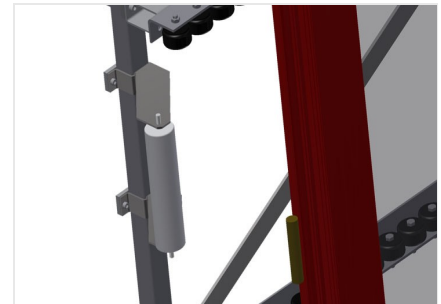

Encosto

Encosto traseiro com perfis corredeiras em plástico superior e inferior

Transportadora de rolos Ajuste em altura

Altura da transportadora de rolos inferior ajustável por meio dos pés

Transportadora de roletes Ajuste em altura

Transportadora de roletes ajustável em altura

Suporte terminal

Suporte terminal para VR 2003/3003/4003 é obrigatório no fim da linha

Retentor terminal

Retentor terminal Rb = 3x 120 mm

Rolo de alimentação

Rolos de proteção para o início ou fim da transportadora de rolos C = 500 mm (par)
C = 250 mm (par)

Protetor de perfis

Protetor de perfis para rolos de suporte 3x 120 mm (alu/33 x e alu/48 x). Rolos de suporte revestidos com mangueira de proteção

Adicionais transportadoras de roletes

Adicionais transportadoras de roletes com rolos de borracha em cima/baixo