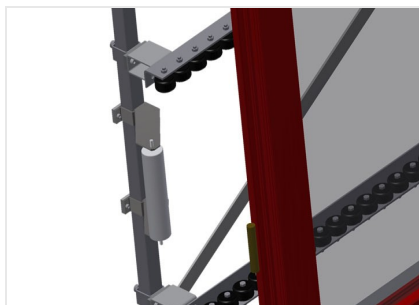

VR2003

Transportadoras verticais de rolos

Transportadora vertical de rolos para transportar e armazenar de elementos de janelas

- Construção robusta em aço
- Ampliação por sistema modular
- Transportadora vertical de rolos para transportar e armazenar de elementos de janelas
- Fácil manuseamento dos elementos de janelas
- Cada unidade de transportadora de rolos 2 000 mm de comprimento
- Transportadora de rolos com 3 divisórias
- Perfis corrediças em plástico superior e inferior
- Três transportadoras de roletes com rolos de borracha, diâmetro de 50 mm
- Unidade base sem suporte terminal

Encosto

Encosto traseiro com perfis corredeiras em plástico superior e inferior

Transportadora de rolos Ajuste em altura

Altura da transportadora de rolos inferior ajustável por meio dos pés

Transportadora de roletes Ajuste em altura

Transportadora de roletes ajustável em altura

Suporte terminal

Suporte terminal para VR 2003/3003/4003 é obrigatório no fim da linha

Retentor terminal

Retentor terminal Rb = 3x 120 mm

Rolo de alimentação

Rolos de proteção para o início ou fim da transportadora de rolos C = 500 mm (par)
C = 250 mm (par)

Protetor de perfis

Protetor de perfis para rolos de suporte 3x 120 mm (alu/33 x e alu/48 x). Rolos de suporte revestidos com mangueira de proteção

Adicionais transportadoras de roletes

Adicionais transportadoras de roletes com rolos de borracha em cima/baixo