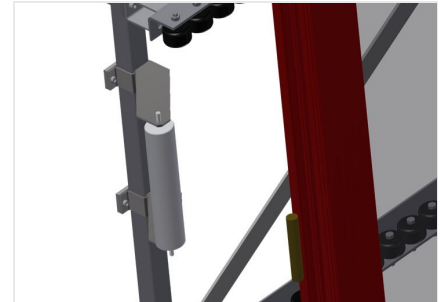

Rolo de alimentação

Rolos de proteção para o início ou fim da transportadora de rolos C = 500 mm (par)
C = 250 mm (par)