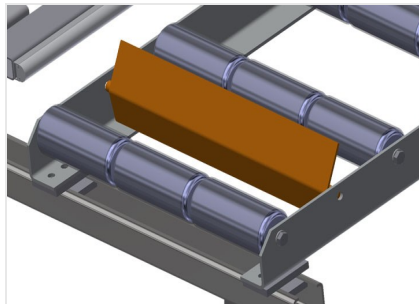

Retentor terminal

Retentor terminal Rb = 3x 120 mm