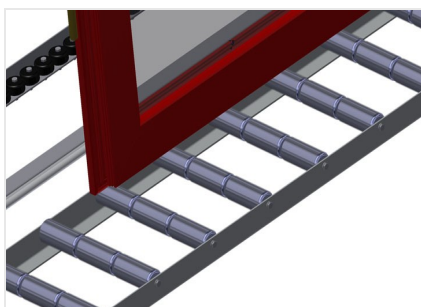

#### Transportadoras verticais de rolos

Transportadora vertical de rolos para transportar e armazenar de elementos de janelas

- Construção robusta em aço
- Ampliação por sistema modular
- Transportadora vertical de rolos para transportar e armazenar de elementos de janelas
- Fácil manuseamento dos elementos de janelas
- Cada unidade de transportadora de rolos 2 000 mm de comprimento
- Transportadora de rolos com 3 divisórias
- Perfis corrediças em plástico superior e inferior
- Três transportadoras de roletes com rolos de borracha, diâmetro de 50 mm
- Unidade base sem suporte terminal

#### Opções

- Suporte terminal para VR 2003/3003/4003
- Retentor terminal para VR
- Rolo de alimentação para VR
- Protetor de perfis para rolos de suporte (alu)

### Rolos de suporte

Rodas dirigíveis contínuas, rolos de suporte, divididos em 3, 3x 120 mm. Unidade de transportadora de rolos com 2 000 mm, 3 000 mm e 4 000 mm de comprimento