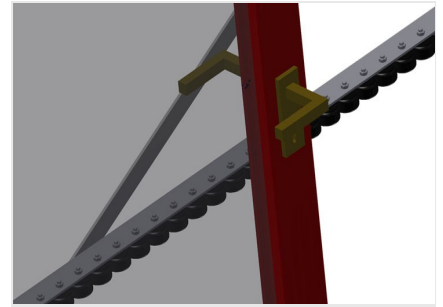

#### Transportadoras verticais de rolos

Transportadora vertical de rolos para transportar e armazenar de elementos de janelas

- Construção robusta em aço
- Ampliação por sistema modular
- Transportadora vertical de rolos para transportar e armazenar de elementos de janelas
- Fácil manuseamento dos elementos de janelas
- Cada unidade de transportadora de rolos 2 000 mm de comprimento
- Transportadora de rolos com 3 divisórias
- Perfis corrediças em plástico superior e inferior
- Três transportadoras de roletes com rolos de borracha, diâmetro de 50 mm
- Unidade base sem suporte terminal

#### Opções

- Suporte terminal para VR 2003/3003/4003
- Retentor terminal para VR
- Rolo de alimentação para VR
- Protetor de perfis para rolos de suporte (alu)

### Rolos de suporte

Rodas dirigíveis contínuas, rolos de suporte, divididos em 3, 3x 120 mm. Unidade de transportadora de rolos com 2 000 mm, 3 000 mm e 4 000 mm de comprimento