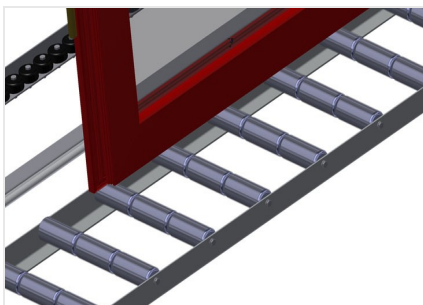

VR2003

Transportadoras verticais de rolos

Transportadora vertical de rolos para transportar e armazenar de elementos de janelas

- Construção robusta em aço
- Ampliação por sistema modular
- Transportadora vertical de rolos para transportar e armazenar de elementos de janelas
- Fácil manuseamento dos elementos de janelas
- Cada unidade de transportadora de rolos 2 000 mm de comprimento
- Transportadora de rolos com 3 divisórias
- Perfis corrediças em plástico superior e inferior
- Três transportadoras de roletes com rolos de borracha, diâmetro de 50 mm
- Unidade base sem suporte terminal

Encosto

Encosto traseiro com perfis corredeiras em plástico superior e inferior

Transportadora de rolos Ajuste em altura

Altura da transportadora de rolos inferior ajustável por meio dos pés

Transportadora de roletes Ajuste em altura

Transportadora de roletes ajustável em altura

Suporte terminal

Suporte terminal para VR 2003/3003/4003 é obrigatório no fim da linha

Retentor terminal

Retentor terminal Rb = 3x 120 mm

Rolo de alimentação

Rolos de proteção para o início ou fim da transportadora de rolos C = 500 mm (par)
C = 250 mm (par)

Protetor de perfis

Protetor de perfis para rolos de suporte 3x 120 mm (alu/33 x e alu/48 x). Rolos de suporte revestidos com mangueira de proteção

Adicionais transportadoras de roletes

Adicionais transportadoras de roletes com rolos de borracha em cima/baixo