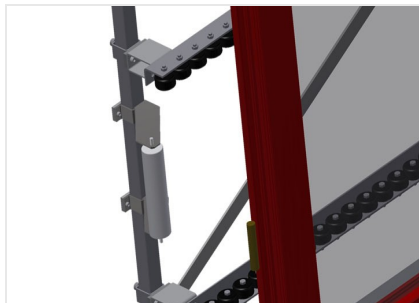

Adicionais transportadoras de roletes

Adicionais transportadoras de roletes com rolos de borracha em cima/baixo