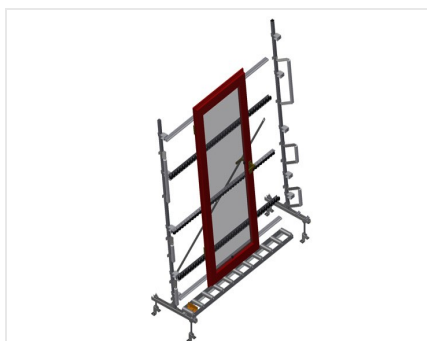

VR2000

Transportadoras verticais
de rolos

Transportadora vertical de rolos para transportar e armazenar de elementos de janelas

- Construção robusta em aço
- Ampliação por sistema modular
- Transportadora vertical de rolos para transportar e armazenar de elementos de janelas
- Fácil manuseamento dos elementos de janelas
- Cada unidade de transportadora de rolos 2 000 mm de comprimento
- Perfis corredeiras em plástico superior e inferior
- Três transportadoras de roletes com rolos de borracha, diâmetro de 50 mm
- Unidade base sem suporte terminal

Opções

- Suporte terminal
- Retentor terminal
- Rolo de alimentação
- Protetor de perfis para rolos de suporte (alu)

Transportadora vertical de rolos VR 2000

Rolos de suporte

Rodas dirigíveis contínuas, largura dos rolos de suporte 200 mm. Unidade de transportadora de rolos com 2 000 mm, 3 000 mm e 4 000 mm de comprimento

Transportadora de roletes

Três transportadoras de roletes com rolos de borracha, diâmetro de 50 mm

Encosto

Encosto traseiro com perfis corredeiras em plástico superior e inferior

Transportadora de rolos Ajuste em altura