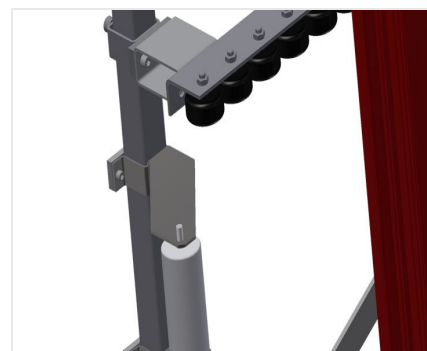

VR2000

Transportadoras verticais
de rolos

Transportadora vertical de rolos para transportar e armazenar de elementos de janelas

- Construção robusta em aço
- Ampliação por sistema modular
- Transportadora vertical de rolos para transportar e armazenar de elementos de janelas
- Fácil manuseamento dos elementos de janelas
- Cada unidade de transportadora de rolos 2 000 mm de comprimento
- Perfis corredeiras em plástico superior e inferior
- Três transportadoras de roletes com rolos de borracha, diâmetro de 50 mm
- Unidade base sem suporte terminal

Opções

- Suporte terminal
- Retentor terminal
- Rolo de alimentação
- Protetor de perfis para rolos de suporte (alu)

Transportadora vertical de rolos VR 2000

Rolos de suporte

Rodas dirigíveis contínuas, largura dos rolos de suporte 200 mm. Unidade de transportadora de rolos com 2 000 mm, 3 000 mm e 4 000 mm de comprimento

Transportadora de roletes

Três transportadoras de roletes com rolos de borracha, diâmetro de 50 mm

Encosto

Encosto traseiro com perfis corredeiras em plástico superior e inferior

Transportadora de rolos Ajuste em altura

Altura da transportadora de rolos inferior ajustável por meio dos pés

Transportadora de roletes Ajuste em altura

Transportadora de roletes ajustável em altura

Suporte terminal

Suporte terminal é obrigatório no fim da linha