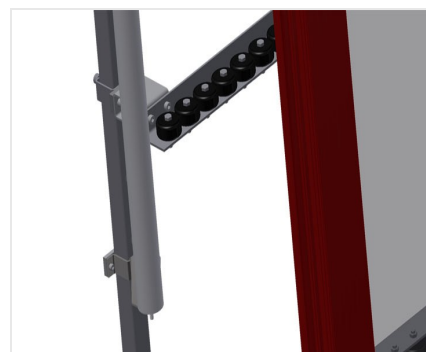

VR2000

Transportadoras verticais
de rolos

Transportadora vertical de rolos para transportar e armazenar de elementos de janelas

- Construção robusta em aço
- Ampliação por sistema modular
- Transportadora vertical de rolos para transportar e armazenar de elementos de janelas
- Fácil manuseamento dos elementos de janelas
- Cada unidade de transportadora de rolos 2 000 mm de comprimento
- Perfis corredeiras em plástico superior e inferior
- Três transportadoras de roletes com rolos de borracha, diâmetro de 50 mm
- Unidade base sem suporte terminal

Opções

- Suporte terminal
- Retentor terminal
- Rolo de alimentação
- Protetor de perfis para rolos de suporte (alu)

Transportadora vertical de rolos VR 2000

Rolos de suporte

Rodas dirigíveis contínuas, largura dos rolos de suporte 200 mm. Unidade de transportadora de rolos com 2 000 mm, 3 000 mm e 4 000 mm de comprimento

Altura da transportadora de rolos inferior ajustável por meio dos pés

Transportadora de roletes Ajuste em altura

Transportadora de roletes ajustável em altura

Suporte terminal

Suporte terminal é obrigatório no fim da linha

Retentor terminal

Retentor terminal Rb = 200 mm para VR

Rolo de alimentação

Rolos de proteção para o início ou fim da transportadora de rolos C = 500 mm (par) C = 250 mm (par)

Protetor de perfis

Protetor de perfis para rolos de suporte 200 mm (alu/11 x e alu/16 x). Rolos de suporte revestidos com mangueira de proteção