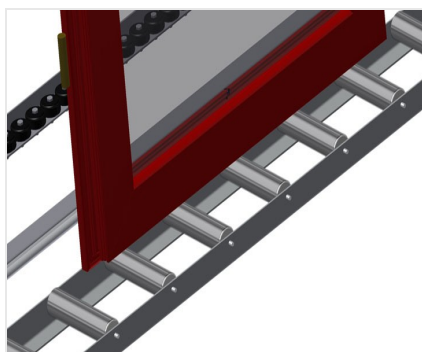

VR2000

Transportadoras verticais
de rolos

Transportadora vertical de rolos para transportar e armazenar de elementos de janelas

- Construção robusta em aço
- Ampliação por sistema modular
- Transportadora vertical de rolos para transportar e armazenar de elementos de janelas
- Fácil manuseamento dos elementos de janelas
- Cada unidade de transportadora de rolos 2 000 mm de comprimento
- Perfis corredeiras em plástico superior e inferior
- Três transportadoras de roletes com rolos de borracha, diâmetro de 50 mm
- Unidade base sem suporte terminal

Opções

- Suporte terminal
- Retentor terminal
- Rolo de alimentação
- Protetor de perfis para rolos de suporte (alu)

Transportadora vertical de rolos VR 2000

Rolos de suporte

Rodas dirigíveis contínuas, largura dos rolos de suporte 200 mm. Unidade de transportadora de rolos com 2 000 mm, 3 000 mm e 4 000 mm de comprimento

Transportadora de roletes

Três transportadoras de roletes com rolos de borracha, diâmetro de 50 mm

Encosto

Encosto traseiro com perfis corredeiras em plástico superior e inferior

Transportadora de rolos Ajuste em altura

Altura da transportadora de rolos inferior ajustável por meio dos pés

Transportadora de roletes Ajuste em altura

Transportadora de roletes ajustável em altura

Suporte terminal

Suporte terminal é obrigatório no fim da linha