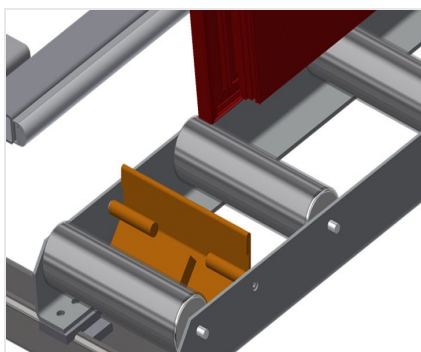

VR2000

Transportadoras verticais
de rolos

Transportadora vertical de rolos para transportar e armazenar de elementos de janelas

- Construção robusta em aço
- Ampliação por sistema modular
- Transportadora vertical de rolos para transportar e armazenar de elementos de janelas
- Fácil manuseamento dos elementos de janelas
- Cada unidade de transportadora de rolos 2 000 mm de comprimento
- Perfis corredeiras em plástico superior e inferior
- Três transportadoras de roletes com rolos de borracha, diâmetro de 50 mm
- Unidade base sem suporte terminal

Opções

- Suporte terminal
- Retentor terminal
- Rolo de alimentação
- Protetor de perfis para rolos de suporte (alu)

Transportadora vertical de rolos VR 2000

Rolos de suporte

Rodas dirigíveis contínuas, largura dos rolos de suporte 200 mm. Unidade de transportadora de rolos com 2 000 mm, 3 000 mm e 4 000 mm de comprimento

Altura da transportadora de rolos inferior ajustável por meio dos pés

Transportadora de roletes Ajuste em altura

Transportadora de roletes ajustável em altura

Suporte terminal

Suporte terminal é obrigatório no fim da linha

Retentor terminal

Retentor terminal Rb = 200 mm para VR

Rolo de alimentação

Rolos de proteção para o início ou fim da transportadora de rolos C = 500 mm (par) C = 250 mm (par)

Protetor de perfis

Protetor de perfis para rolos de suporte 200 mm (alu/11 x e alu/16 x). Rolos de suporte revestidos com mangueira de proteção