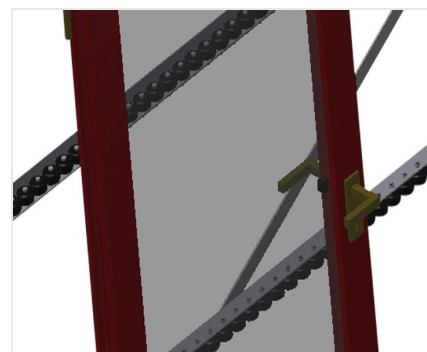

VR2000

Transportadoras verticais
de rolos

Transportadora vertical de rolos para transportar e armazenar de elementos de janelas

- Construção robusta em aço
- Ampliação por sistema modular
- Transportadora vertical de rolos para transportar e armazenar de elementos de janelas
- Fácil manuseamento dos elementos de janelas
- Cada unidade de transportadora de rolos 2 000 mm de comprimento
- Perfis corredeiras em plástico superior e inferior
- Três transportadoras de roletes com rolos de borracha, diâmetro de 50 mm
- Unidade base sem suporte terminal

Opções

- Suporte terminal
- Retentor terminal
- Rolo de alimentação
- Protetor de perfis para rolos de suporte (alu)

Transportadora vertical de rolos VR 2000

Rolos de suporte

Rodas dirigíveis contínuas, largura dos rolos de suporte 200 mm. Unidade de transportadora de rolos com 2 000 mm, 3 000 mm e 4 000 mm de comprimento

Transportadora de roletes

Três transportadoras de roletes com rolos de borracha, diâmetro de 50 mm

Encosto

Encosto traseiro com perfis corredeiras em plástico superior e inferior

Transportadora de rolos Ajuste em altura

Altura da transportadora de rolos inferior ajustável por meio dos pés

Transportadora de roletes Ajuste em altura

Transportadora de roletes ajustável em altura

Suporte terminal

Suporte terminal é obrigatório no fim da linha