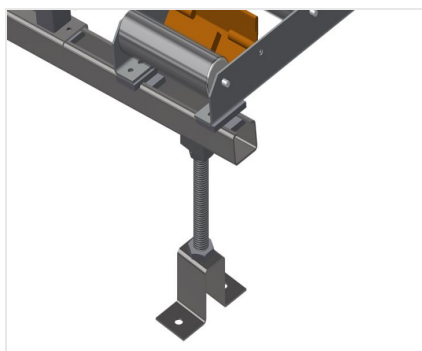

VR2000

Transportadoras verticais
de rolos

Transportadora vertical de rolos para transportar e armazenar de elementos de janelas

- Construção robusta em aço
- Ampliação por sistema modular
- Transportadora vertical de rolos para transportar e armazenar de elementos de janelas
- Fácil manuseamento dos elementos de janelas
- Cada unidade de transportadora de rolos 2 000 mm de comprimento
- Perfis corredeiras em plástico superior e inferior
- Três transportadoras de roletes com rolos de borracha, diâmetro de 50 mm
- Unidade base sem suporte terminal

Opções

- Suporte terminal
- Retentor terminal
- Rolo de alimentação
- Protetor de perfis para rolos de suporte (alu)

Transportadora vertical de rolos VR 2000

Rolos de suporte

Rodas dirigíveis contínuas, largura dos rolos de suporte 200 mm. Unidade de transportadora de rolos com 2 000 mm, 3 000 mm e 4 000 mm de comprimento

Transportadora de roletes

Três transportadoras de roletes com rolos de borracha, diâmetro de 50 mm

Encosto

Encosto traseiro com perfis corredeiras em plástico superior e inferior

Transportadora de rolos Ajuste em altura

Altura da transportadora de rolos inferior ajustável por meio dos pés

Transportadora de roletes Ajuste em altura

Transportadora de roletes ajustável em altura

Suporte terminal

Suporte terminal é obrigatório no fim da linha