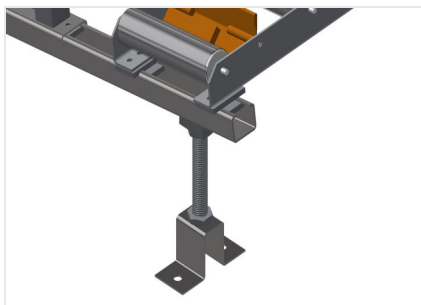

VR2000

Transportadoras verticais de rolos

Transportadora vertical de rolos para transportar e armazenar de elementos de janelas

- Construção robusta em aço
- Ampliação por sistema modular
- Transportadora vertical de rolos para transportar e armazenar de elementos de janelas
- Fácil manuseamento dos elementos de janelas
- Cada unidade de transportadora de rolos 2 000 mm de comprimento
- Perfis corredeiras em plástico superior e inferior
- Três transportadoras de roletes com rolos de borracha, diâmetro de 50 mm
- Unidade base sem suporte terminal

Opções

- Suporte terminal
- Retentor terminal
- Rolo de alimentação
- Protetor de perfis para rolos de suporte (alu)

Transportadora vertical de rolos VR 2000

Rolos de suporte

Rodas dirigíveis contínuas, largura dos rolos de suporte 200 mm. Unidade de transportadora de rolos com 2 000 mm, 3 000 mm e 4 000 mm de comprimento

Transportadora de roletes

Três transportadoras de roletes com rolos de borracha, diâmetro de 50 mm

Encosto

Encosto traseiro com perfis corredeiras em plástico superior e inferior

Transportadora de rolos Ajuste em altura

Altura da transportadora de rolos inferior ajustável por meio dos pés

Transportadora de roletes Ajuste em altura

Transportadora de roletes ajustável em altura

Suporte terminal

Suporte terminal para VR 2000/3000/4000 é obrigatório no fim da linha