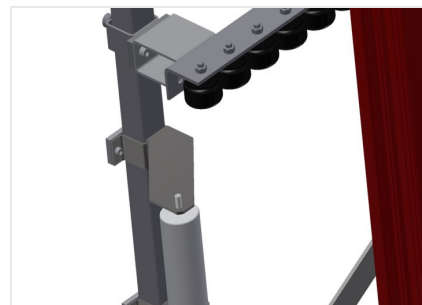

VR2000

Transportadoras verticais de rolos

Transportadora vertical de rolos para transportar e armazenar de elementos de janelas

- Construção robusta em aço
- Ampliação por sistema modular
- Transportadora vertical de rolos para transportar e armazenar de elementos de janelas
- Fácil manuseamento dos elementos de janelas
- Cada unidade de transportadora de rolos 2 000 mm de comprimento
- Perfis corredeiras em plástico superior e inferior
- Três transportadoras de roletes com rolos de borracha, diâmetro de 50 mm
- Unidade base sem suporte terminal

Opções

- Suporte terminal
- Retentor terminal
- Rolo de alimentação
- Protetor de perfis para rolos de suporte (alu)

Transportadora vertical de rolos VR 2000

Rolos de suporte

Rodas dirigíveis contínuas, largura dos rolos de suporte 200 mm. Unidade de transportadora de rolos com 2 000 mm, 3 000 mm e 4 000 mm de comprimento

Transportadora de roletes

Três transportadoras de roletes com rolos de borracha, diâmetro de 50 mm

Encosto

Encosto traseiro com perfis corredeiras em plástico superior e inferior

Transportadora de rolos Ajuste em altura

Altura da transportadora de rolos inferior ajustável por meio dos pés

Transportadora de roletes Ajuste em altura

Transportadora de roletes ajustável em altura

Suporte terminal

Suporte terminal para VR 2000/3000/4000 é obrigatório no fim da linha