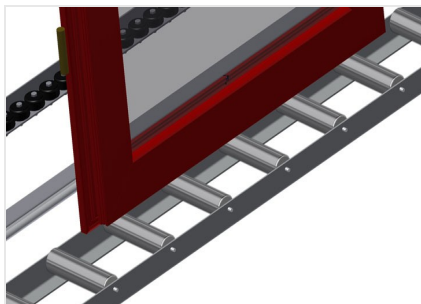

VR2000

Transportadoras verticais de rolos

Transportadora vertical de rolos para transportar e armazenar de elementos de janelas

- Construção robusta em aço
- Ampliação por sistema modular
- Transportadora vertical de rolos para transportar e armazenar de elementos de janelas
- Fácil manuseamento dos elementos de janelas
- Cada unidade de transportadora de rolos 2 000 mm de comprimento
- Perfis corredeiras em plástico superior e inferior
- Três transportadoras de roletes com rolos de borracha, diâmetro de 50 mm
- Unidade base sem suporte terminal

Opções

- Suporte terminal
- Retentor terminal
- Rolo de alimentação
- Protetor de perfis para rolos de suporte (alu)

Transportadora vertical de rolos VR 2000

Rolos de suporte

Rodas dirigíveis contínuas, largura dos rolos de suporte 200 mm. Unidade de transportadora de rolos com 2 000 mm, 3 000 mm e 4 000 mm de comprimento

Transportadora de roletes

Três transportadoras de roletes com rolos de borracha, diâmetro de 50 mm

Encosto

Encosto traseiro com perfis corredeiras em plástico superior e inferior

Transportadora de rolos Ajuste em altura

Altura da transportadora de rolos inferior ajustável por meio dos pés

Transportadora de roletes Ajuste em altura

Transportadora de roletes ajustável em altura

Suporte terminal

Suporte terminal para VR 2000/3000/4000 é obrigatório no fim da linha