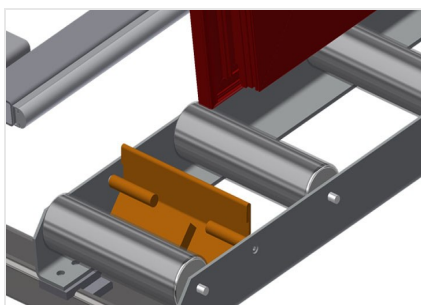

VR2000

Transportadoras verticais de rolos

Transportadora vertical de rolos para transportar e armazenar de elementos de janelas

- Construção robusta em aço
- Ampliação por sistema modular
- Transportadora vertical de rolos para transportar e armazenar de elementos de janelas
- Fácil manuseamento dos elementos de janelas
- Cada unidade de transportadora de rolos 2 000 mm de comprimento
- Perfis corredeiras em plástico superior e inferior
- Três transportadoras de roletes com rolos de borracha, diâmetro de 50 mm
- Unidade base sem suporte terminal

Opções

- Suporte terminal
- Retentor terminal
- Rolo de alimentação
- Protetor de perfis para rolos de suporte (alu)

Transportadora vertical de rolos VR 2000

Rolos de suporte

Rodas dirigíveis contínuas, largura dos rolos de suporte 200 mm. Unidade de transportadora de rolos com 2 000 mm, 3 000 mm e 4 000 mm de comprimento

Altura da transportadora de rolos inferior ajustável por meio dos pés

Transportadora de roletes Ajuste em altura

Transportadora de roletes ajustável em altura

Suporte terminal

Suporte terminal para VR 2000/3000/4000 é obrigatório no fim da linha

Retentor terminal

Retentor terminal Rb = 200 mm para VR

Rolo de alimentação

Rolos de proteção para o início ou fim da transportadora de rolos C = 500 mm (par) C = 250 mm (par)

Adicionais transportadoras de roletes