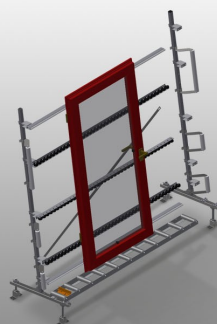

VR2000

Transportadoras verticais de rolos

Transportadora vertical de rolos para transportar e armazenar de elementos de janelas

- Construção robusta em aço
- Ampliação por sistema modular
- Transportadora vertical de rolos para transportar e armazenar de elementos de janelas
- Fácil manuseamento dos elementos de janelas
- Cada unidade de transportadora de rolos 2 000 mm de comprimento
- Perfis corredeiras em plástico superior e inferior
- Três transportadoras de roletes com rolos de borracha, diâmetro de 50 mm
- Unidade base sem suporte terminal

Opções

- Suporte terminal
- Retentor terminal
- Rolo de alimentação
- Protetor de perfis para rolos de suporte (alu)

Transportadora vertical de rolos VR 2000

Rolos de suporte

Rodas dirigíveis contínuas, largura dos rolos de suporte 200 mm. Unidade de transportadora de rolos com 2 000 mm, 3 000 mm e 4 000 mm de comprimento

Transportadora de roletes

Três transportadoras de roletes com rolos de borracha, diâmetro de 50 mm

Encosto

Encosto traseiro com perfis corredeiras em plástico superior e inferior

Transportadora de rolos Ajuste em altura

Altura da transportadora de rolos inferior ajustável por meio dos pés

Transportadora de roletes Ajuste em altura

Transportadora de roletes ajustável em altura

Suporte terminal

Suporte terminal para VR 2000/3000/4000 é obrigatório no fim da linha