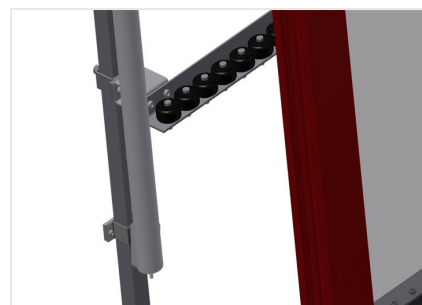

VR2000

Transportadoras verticais de rolos

Transportadora vertical de rolos para transportar e armazenar de elementos de janelas

- Construção robusta em aço
- Ampliação por sistema modular
- Transportadora vertical de rolos para transportar e armazenar de elementos de janelas
- Fácil manuseamento dos elementos de janelas
- Cada unidade de transportadora de rolos 2 000 mm de comprimento
- Perfis corredeiras em plástico superior e inferior
- Três transportadoras de roletes com rolos de borracha, diâmetro de 50 mm
- Unidade base sem suporte terminal

Opções

- Suporte terminal
- Retentor terminal
- Rolo de alimentação
- Protetor de perfis para rolos de suporte (alu)

Transportadora vertical de rolos VR 2000

Rolos de suporte

Rodas dirigíveis contínuas, largura dos rolos de suporte 200 mm. Unidade de transportadora de rolos com 2 000 mm, 3 000 mm e 4 000 mm de comprimento

Altura da transportadora de rolos inferior ajustável por meio dos pés

Transportadora de roletes Ajuste em altura

Transportadora de roletes ajustável em altura

Suporte terminal

Suporte terminal para VR 2000/3000/4000 é obrigatório no fim da linha

Retentor terminal

Retentor terminal Rb = 200 mm para VR

Rolo de alimentação

Rolos de proteção para o início ou fim da transportadora de rolos C = 500 mm (par) C = 250 mm (par)

Adicionais transportadoras de roletes