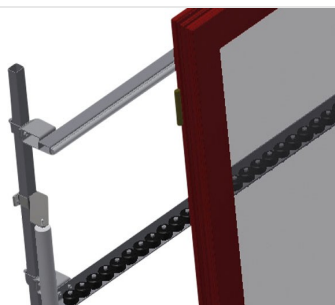

VR2000

Transportadoras verticais de rolos

Transportadora vertical de rolos para transportar e armazenar de elementos de janelas

- Construção robusta em aço
- Ampliação por sistema modular
- Transportadora vertical de rolos para transportar e armazenar de elementos de janelas
- Fácil manuseamento dos elementos de janelas
- Cada unidade de transportadora de rolos 2 000 mm de comprimento
- Perfis corredeiras em plástico superior e inferior
- Três transportadoras de roletes com rolos de borracha, diâmetro de 50 mm
- Unidade base sem suporte terminal

Opções

- Suporte terminal
- Retentor terminal
- Rolo de alimentação
- Protetor de perfis para rolos de suporte (alu)

Transportadora vertical de rolos VR 2000

Rolos de suporte

Rodas dirigíveis contínuas, largura dos rolos de suporte 200 mm. Unidade de transportadora de rolos com 2 000 mm, 3 000 mm e 4 000 mm de comprimento

Transportadora de roletes

Três transportadoras de roletes com rolos de borracha, diâmetro de 50 mm

Encosto

Encosto traseiro com perfis corredeiras em plástico superior e inferior

Transportadora de rolos Ajuste em altura

Altura da transportadora de rolos inferior ajustável por meio dos pés

Transportadora de roletes Ajuste em altura

Transportadora de roletes ajustável em altura

Suporte terminal

Suporte terminal para VR 2000/3000/4000 é obrigatório no fim da linha