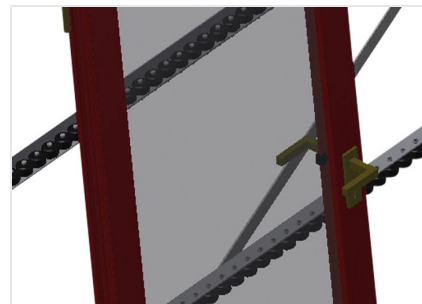

VR2000

Transportadoras verticais de rolos

Transportadora vertical de rolos para transportar e armazenar de elementos de janelas

- Construção robusta em aço
- Ampliação por sistema modular
- Transportadora vertical de rolos para transportar e armazenar de elementos de janelas
- Fácil manuseamento dos elementos de janelas
- Cada unidade de transportadora de rolos 2 000 mm de comprimento
- Perfis corredeiras em plástico superior e inferior
- Três transportadoras de roletes com rolos de borracha, diâmetro de 50 mm
- Unidade base sem suporte terminal

Opções

- Suporte terminal
- Retentor terminal
- Rolo de alimentação
- Protetor de perfis para rolos de suporte (alu)

Transportadora vertical de rolos VR 2000

Rolos de suporte

Rodas dirigíveis contínuas, largura dos rolos de suporte 200 mm. Unidade de transportadora de rolos com 2 000 mm, 3 000 mm e 4 000 mm de comprimento

Transportadora de roletes

Três transportadoras de roletes com rolos de borracha, diâmetro de 50 mm

Encosto

Encosto traseiro com perfis corredeiras em plástico superior e inferior

Transportadora de rolos Ajuste em altura

Altura da transportadora de rolos inferior ajustável por meio dos pés

Transportadora de roletes Ajuste em altura

Transportadora de roletes ajustável em altura

Suporte terminal

Suporte terminal para VR 2000/3000/4000 é obrigatório no fim da linha