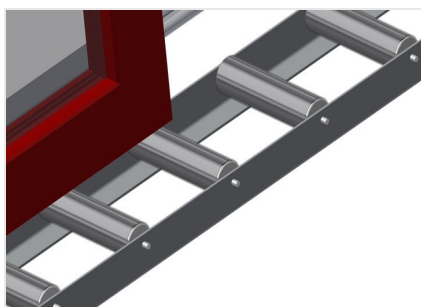

VR2000

Transportadoras verticais de rolos

Transportadora vertical de rolos para transportar e armazenar de elementos de janelas

- Construção robusta em aço
- Ampliação por sistema modular
- Transportadora vertical de rolos para transportar e armazenar de elementos de janelas
- Fácil manuseamento dos elementos de janelas
- Cada unidade de transportadora de rolos 2 000 mm de comprimento
- Perfis corredeiras em plástico superior e inferior
- Três transportadoras de roletes com rolos de borracha, diâmetro de 50 mm
- Unidade base sem suporte terminal

Altura da transportadora de rolos inferior ajustável por meio dos pés

Transportadora de roletes Ajuste em altura

Transportadora de roletes ajustável em altura

Suporte terminal

Suporte terminal para VR 2000/3000/4000 é obrigatório no fim da linha

Retentor terminal

Retentor terminal Rb = 200 mm para VR

Rolo de alimentação

Rolos de proteção para o início ou fim da transportadora de rolos C = 500 mm (par) C = 250 mm (par)

Adicionais transportadoras de roletes

Adicionais transportadoras de roletes com rolos de borracha em cima/baixo

Protetor de perfis

Protetor de perfis para rolos de suporte 200 mm (alu/11 x e alu/16 x). Rolos de suporte revestidos com mangueira de proteção