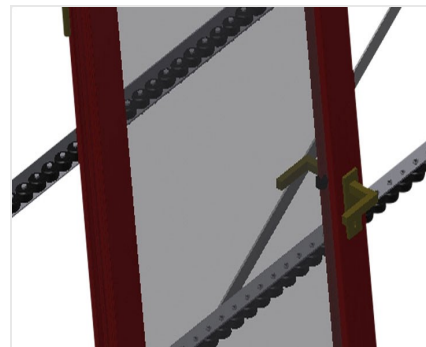

VR2000 F

Transportadoras verticais
de rolos

Transportadora vertical de rolos para transportar elementos de janelas

- Construção robusta em aço
- Transportadora vertical de rolos para o transporte sem interrupções até ao próximo processamento bem como para transportar as janelas acabadas até ao armazém e a ordenação
- Manuseamento fácil dos elementos de janelas
- Cada unidade de transportadora de rolos 2 000 mm de comprimento
- Perfis corredeiras em plástico superior e inferior
- Três transportadoras de roletes com rolos de borracha, diâmetro de 50 mm
- Unidade base com suporte terminal
- Transportadora vertical de rolos sobre carrilhos, móvel com rodas de friso

Opções

- Carrilho de deslocação 2,0 m tanto para o lado esquerdo como para o lado direito
- Retentor terminal para VR
- Rolo de alimentação para VR
- Protetor de perfis para rolos de suporte (alu)

Transportadora vertical de rolos VR 2000 F

Rolos de suporte

Rodas dirigíveis contínuas, largura dos rolos de suporte 200 mm. Unidade de transportadora de rolos com 2 000 mm, 3 000 mm e 4 000 mm de comprimento

Transportadora de roletes

Três transportadoras de roletes com rolos de borracha, diâmetro de 50 mm

Encosto

Encosto traseiro com perfis corredeiras em plástico superior e inferior

Manejo

Manejo para deslizar facilmente a transportadora de rolos sobre carris

Unidade móvel

Dispositivo móvel com rodas de friso e imobilizador