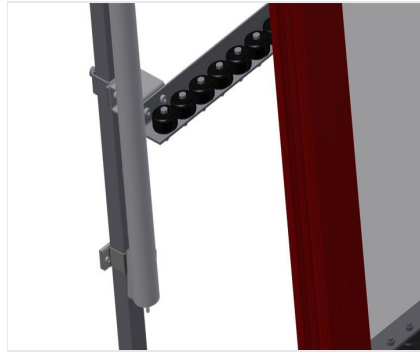

VR2000 F

Transportadoras verticais
de rolos

Transportadora vertical de rolos para transportar elementos de janelas

- Construção robusta em aço
- Transportadora vertical de rolos para o transporte sem interrupções até ao próximo processamento bem como para transportar as janelas acabadas até ao armazém e a ordenação
- Manuseamento fácil dos elementos de janelas
- Cada unidade de transportadora de rolos 2 000 mm de comprimento
- Perfis corredeiras em plástico superior e inferior
- Três transportadoras de roletes com rolos de borracha, diâmetro de 50 mm
- Unidade base com suporte terminal
- Transportadora vertical de rolos sobre carrilhos, móvel com rodas de friso

Opções

- Carrilho de deslocação 2,0 m tanto para o lado esquerdo como para o lado direito
- Retentor terminal para VR
- Rolo de alimentação para VR
- Protetor de perfis para rolos de suporte (alu)

Transportadora vertical de rolos VR 2000 F

Encosto

Encosto traseiro com perfis corredeiras em plástico superior e inferior

Manejo

Manejo para deslizar facilmente a transportadora de rolos sobre carris

Unidade móvel

Dispositivo móvel com rodas de friso e imobilizador

Retentor terminal

Retentor terminal Rb = 200 mm para VR

Rolo de alimentação

Rolos de proteção para o início ou fim da transportadora de rolos C = 500 mm (par) C = 250 mm (par)

Protetor de perfis

Protetor de perfis para rolos de suporte 200 mm (alu/11 x, alu/16 x e alu/21 x). Rolos de suporte revestidos com mangueira de proteção