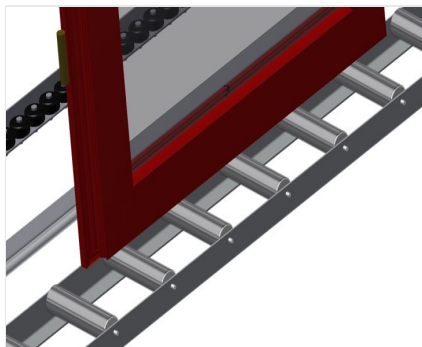

VR2000 F

Transportadoras verticais
de rolos

Transportadora vertical de rolos para transportar elementos de janelas

- Construção robusta em aço
- Transportadora vertical de rolos para o transporte sem interrupções até ao próximo processamento bem como para transportar as janelas acabadas até ao armazém e a ordenação
- Manuseamento fácil dos elementos de janelas
- Cada unidade de transportadora de rolos 2 000 mm de comprimento
- Perfis corredeiras em plástico superior e inferior
- Três transportadoras de roletes com rolos de borracha, diâmetro de 50 mm
- Unidade base com suporte terminal
- Transportadora vertical de rolos sobre carrilhos, móvel com rodas de friso

Opções

- Carrilho de deslocação 2,0 m tanto para o lado esquerdo como para o lado direito
- Retentor terminal para VR
- Rolo de alimentação para VR
- Protetor de perfis para rolos de suporte (alu)

Transportadora vertical de rolos VR 2000 F

Rolos de suporte

Rodas dirigíveis contínuas, largura dos rolos de suporte 200 mm. Unidade de transportadora de rolos com 2 000 mm, 3 000 mm e 4 000 mm de comprimento

Transportadora de roletes

Três transportadoras de roletes com rolos de borracha, diâmetro de 50 mm

Encosto

Encosto traseiro com perfis corredeiras em plástico superior e inferior

Manejo

Manejo para deslizar facilmente a transportadora de rolos sobre carris

Unidade móvel

Dispositivo móvel com rodas de friso e imobilizador