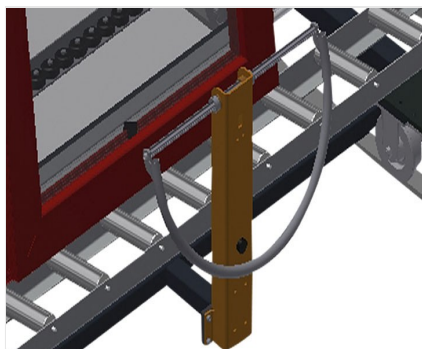

VR2000 F

Transportadoras verticais
de rolos

Transportadora vertical de rolos para transportar elementos de janelas

- Construção robusta em aço
- Transportadora vertical de rolos para o transporte sem interrupções até ao próximo processamento bem como para transportar as janelas acabadas até ao armazém e a ordenação
- Manuseamento fácil dos elementos de janelas
- Cada unidade de transportadora de rolos 2 000 mm de comprimento
- Perfis corredeiras em plástico superior e inferior
- Três transportadoras de roletes com rolos de borracha, diâmetro de 50 mm
- Unidade base com suporte terminal
- Transportadora vertical de rolos sobre carrilhos, móvel com rodas de friso

Opções

- Carrilho de deslocação 2,0 m tanto para o lado esquerdo como para o lado direito
- Retentor terminal para VR
- Rolo de alimentação para VR
- Protetor de perfis para rolos de suporte (alu)

Transportadora vertical de rolos VR 2000 F

Rolos de suporte

Rodas dirigíveis contínuas, largura dos rolos de suporte 200 mm. Unidade de transportadora de rolos com 2 000 mm, 3 000 mm e 4 000 mm de comprimento

Transportadora de roletes

Três transportadoras de roletes com rolos de borracha, diâmetro de 50 mm

Encosto

Encosto traseiro com perfis corredeiras em plástico superior e inferior

Manejo

Manejo para deslizar facilmente a transportadora de rolos sobre carris

Unidade móvel

Dispositivo móvel com rodas de friso e imobilizador