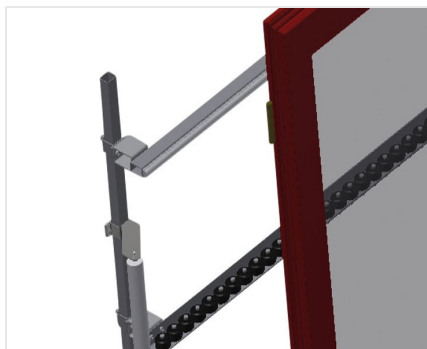

VR2000 F

Transportadoras verticais
de rolos

Transportadora vertical de rolos para transportar elementos de janelas

- Construção robusta em aço
- Transportadora vertical de rolos para o transporte sem interrupções até ao próximo processamento bem como para transportar as janelas acabadas até ao armazém e a ordenação
- Manuseamento fácil dos elementos de janelas
- Cada unidade de transportadora de rolos 2 000 mm de comprimento
- Perfis corredeiras em plástico superior e inferior
- Três transportadoras de roletes com rolos de borracha, diâmetro de 50 mm
- Unidade base com suporte terminal
- Transportadora vertical de rolos sobre carrilhos, móvel com rodas de friso

Opções

- Carrilho de deslocação 2,0 m tanto para o lado esquerdo como para o lado direito
- Retentor terminal para VR
- Rolo de alimentação para VR
- Protetor de perfis para rolos de suporte (alu)

Transportadora vertical de rolos VR 2000 F

Rolos de suporte

Rodas dirigíveis contínuas, largura dos rolos de suporte 200 mm. Unidade de transportadora de rolos com 2 000 mm, 3 000 mm e 4 000 mm de comprimento

Transportadora de roletes

Três transportadoras de roletes com rolos de borracha, diâmetro de 50 mm

Encosto

Encosto traseiro com perfis corredeiras em plástico superior e inferior

Manejo

Manejo para deslizar facilmente a transportadora de rolos sobre carris

Unidade móvel

Dispositivo móvel com rodas de friso e imobilizador