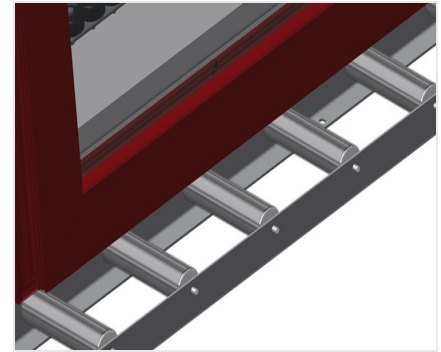

VR2000 F

Transportadoras verticais
de rolos

Transportadora vertical de rolos para transportar elementos de janelas

- Construção robusta em aço
- Transportadora vertical de rolos para o transporte sem interrupções até ao próximo processamento bem como para transportar as janelas acabadas até ao armazém e a ordenação
- Manuseamento fácil dos elementos de janelas
- Cada unidade de transportadora de rolos 2 000 mm de comprimento
- Perfis corredeiras em plástico superior e inferior
- Três transportadoras de roletes com rolos de borracha, diâmetro de 50 mm
- Unidade base com suporte terminal
- Transportadora vertical de rolos sobre carrilhos, móvel com rodas de friso

Rolos de suporte

Rodas dirigíveis contínuas, largura dos rolos de suporte 200 mm. Unidade de transportadora de rolos com 2 000 mm, 3 000 mm e 4 000 mm de comprimento

Transportadora de roletes

Três transportadoras de roletes com rolos de borracha, diâmetro de 50 mm

Encosto

Encosto traseiro com perfis corredeiras em plástico superior e inferior

Manejo

Manejo para deslizar facilmente a transportadora de rolos sobre carris

Unidade móvel

Dispositivo móvel com rodas de friso e imobilizador

Retentor terminal

Retentor terminal Rb = 200 mm para VR

Rolo de alimentação

Rolos de proteção para o início ou fim da transportadora de rolos C = 500 mm (par) C = 250 mm (par)

Protetor de perfis

Protetor de perfis para rolos de suporte 200 mm (alu/11 x, alu/16 x e alu/21 x). Rolos de suporte revestidos com mangueira de proteção