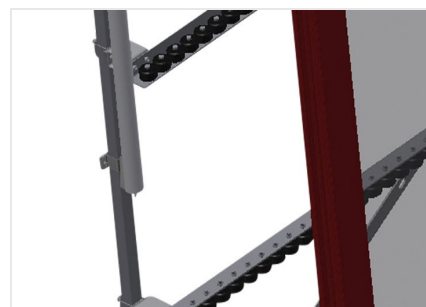

VR2000 F

Transportadoras verticais
de rolos

Transportadora vertical de rolos para transportar elementos de janelas

- Construção robusta em aço
- Transportadora vertical de rolos para o transporte sem interrupções até ao próximo processamento bem como para transportar as janelas acabadas até ao armazém e a ordenação
- Manuseamento fácil dos elementos de janelas
- Cada unidade de transportadora de rolos 2 000 mm de comprimento
- Perfis corredeiras em plástico superior e inferior
- Três transportadoras de roletes com rolos de borracha, diâmetro de 50 mm
- Unidade base com suporte terminal
- Transportadora vertical de rolos sobre carrilhos, móvel com rodas de friso

Opções

- Carrilho de deslocação 2,0 m tanto para o lado esquerdo como para o lado direito
- Retentor terminal para VR
- Rolo de alimentação para VR
- Protetor de perfis para rolos de suporte (alu)

Transportadora vertical de rolos VR 2000 F

Encosto

Encosto traseiro com perfis corredeiras em plástico superior e inferior

Manejo

Manejo para deslizar facilmente a transportadora de rolos sobre carris

Unidade móvel

Dispositivo móvel com rodas de friso e imobilizador

Carrilho de deslocação

Carrilhos de deslocação 2,0 m tanto para o lado esquerdo como para o lado direito

Retentor terminal

Retentor terminal Rb = 200 mm para VR

Rolo de alimentação

Rolos de proteção para o início ou fim da transportadora de rolos C = 500 mm (par)
C = 250 mm (par)