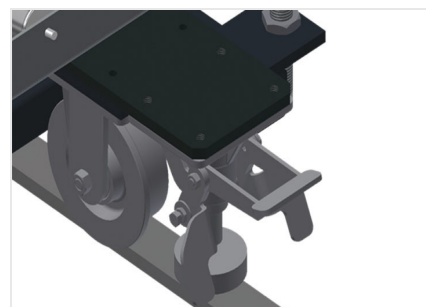

VR2000 F

Transportadoras verticais
de rolos

Transportadora vertical de rolos para transportar elementos de janelas

- Construção robusta em aço
- Transportadora vertical de rolos para o transporte sem interrupções até ao próximo processamento bem como para transportar as janelas acabadas até ao armazém e a ordenação
- Manuseamento fácil dos elementos de janelas
- Cada unidade de transportadora de rolos 2 000 mm de comprimento
- Perfis corredeiras em plástico superior e inferior
- Três transportadoras de roletes com rolos de borracha, diâmetro de 50 mm
- Unidade base com suporte terminal
- Transportadora vertical de rolos sobre carrilhos, móvel com rodas de friso

Opções

- Carrilho de deslocação 2,0 m tanto para o lado esquerdo como para o lado direito
- Retentor terminal para VR
- Rolo de alimentação para VR
- Protetor de perfis para rolos de suporte (alu)

Transportadora vertical de rolos VR 2000 F

Rolos de suporte

Rodas dirigíveis contínuas, largura dos rolos de suporte 200 mm, unidade de transportadora de rolos com comprimento de 2 000 mm, 3 000 mm e 4 000 mm

Transportadora de roletes

Três transportadoras de roletes com rolos de borracha, diâmetro de 50 mm

Encosto

Encosto traseiro com perfis corredeiras em plástico superior e inferior

Manejo

Manejo para deslizar facilmente a transportadora de rolos sobre carris

Unidade móvel

Dispositivo móvel com rodas de friso e imobilizador