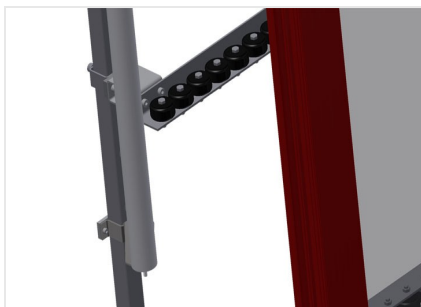

Adicionais transportadoras de roletes

Adicionais transportadoras de roletes com rolos de borracha em cima/baixo