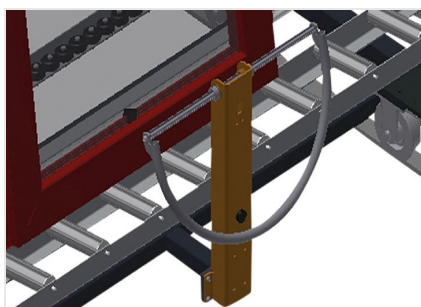

VR2000 F

Transportadoras verticais
de rolos

Transportadora vertical de rolos para transportar elementos de janelas

- Construção robusta em aço
- Transportadora vertical de rolos para o transporte sem interrupções até ao próximo processamento bem como para transportar as janelas acabadas até ao armazém e a ordenação
- Manuseamento fácil dos elementos de janelas
- Cada unidade de transportadora de rolos 2 000 mm de comprimento
- Perfis corredeiras em plástico superior e inferior
- Três transportadoras de roletes com rolos de borracha, diâmetro de 50 mm
- Unidade base com suporte terminal
- Transportadora vertical de rolos sobre carrilhos, móvel com rodas de friso

Opções

- Carrilho de deslocação 2,0 m tanto para o lado esquerdo como para o lado direito
- Retentor terminal para VR
- Rolo de alimentação para VR
- Protetor de perfis para rolos de suporte (alu)

Transportadora vertical de rolos VR 2000 F

Rolos de suporte

Rodas dirigíveis contínuas, largura dos rolos de suporte 200 mm, unidade de transportadora de rolos com comprimento de 2 000 mm, 3 000 mm e 4 000 mm

Transportadora de roletes

Três transportadoras de roletes com rolos de borracha, diâmetro de 50 mm

Encosto

Encosto traseiro com perfis corredeiras em plástico superior e inferior

Manejo

Manejo para deslizar facilmente a transportadora de rolos sobre carris

Unidade móvel

Dispositivo móvel com rodas de friso e imobilizador