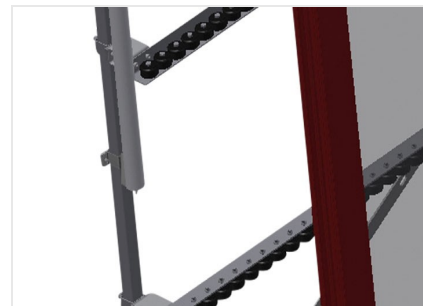

Rolo de alimentação

Rolos de proteção para o início ou fim da transportadora de rolos C = 500 mm (par)
C = 250 mm (par)