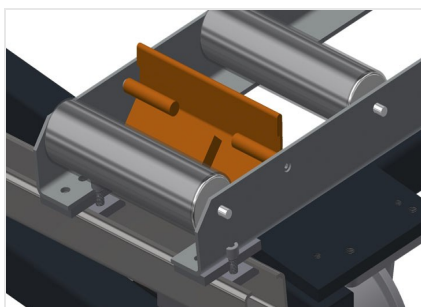

VR2000 F

Transportadoras verticais
de rolos

Transportadora vertical de rolos para transportar elementos de janelas

- Construção robusta em aço
- Transportadora vertical de rolos para o transporte sem interrupções até ao próximo processamento bem como para transportar as janelas acabadas até ao armazém e a ordenação
- Manuseamento fácil dos elementos de janelas
- Cada unidade de transportadora de rolos 2 000 mm de comprimento
- Perfis corrediças em plástico superior e inferior
- Três transportadoras de roletes com rolos de borracha, diâmetro de 50 mm
- Unidade base com suporte terminal
- Transportadora vertical de rolos sobre carrilhos, móvel com rodas de friso

Rolos de suporte

Rodas dirigíveis contínuas, largura dos rolos de suporte 200 mm, unidade de transportadora de rolos com comprimento de 2 000 mm, 3 000 mm e 4 000 mm

Transportadora de roletes

Três transportadoras de roletes com rolos de borracha, diâmetro de 50 mm

Encosto

Encosto traseiro com perfis corredeiras em plástico superior e inferior

Manejo

Manejo para deslizar facilmente a transportadora de rolos sobre carris

Unidade móvel

Dispositivo móvel com rodas de friso e imobilizador

Carrilho de deslocação

Carrilhos de deslocação 2,0 m tanto para o lado esquerdo como para o lado direito

Retentor terminal

Retentor terminal Rb = 200 mm para VR

Rolo de alimentação

Rolos de proteção para o início ou fim da transportadora de rolos C = 500 mm (par)
C = 250 mm (par)