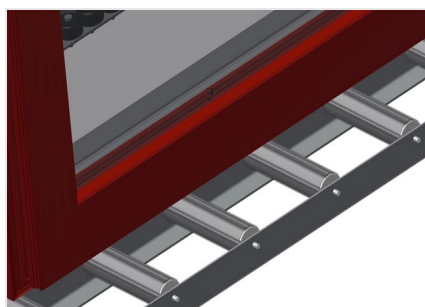

VR2000 F

Transportadoras verticais
de rolos

Transportadora vertical de rolos para transportar elementos de janelas

- Construção robusta em aço
- Transportadora vertical de rolos para o transporte sem interrupções até ao próximo processamento bem como para transportar as janelas acabadas até ao armazém e a ordenação
- Manuseamento fácil dos elementos de janelas
- Cada unidade de transportadora de rolos 2 000 mm de comprimento
- Perfis corrediças em plástico superior e inferior
- Três transportadoras de roletes com rolos de borracha, diâmetro de 50 mm
- Unidade base com suporte terminal
- Transportadora vertical de rolos sobre carrilhos, móvel com rodas de friso

Carrilho de deslocação

Carrilhos de deslocação 2,0 m tanto para o lado esquerdo como para o lado direito

Retentor terminal

Retentor terminal Rb = 200 mm para VR

Rolo de alimentação

Rolos de proteção para o início ou fim da transportadora de rolos C = 500 mm (par)
C = 250 mm (par)

Protetor de perfis

Protetor de perfis para rolos de suporte 200 mm (alu/11 x, alu/16 x e alu/21 x). Rolos de suporte revestidos com mangueira de proteção

Adicionais transportadoras de roletes

Adicionais transportadoras de roletes com rolos de borracha em cima/baixo