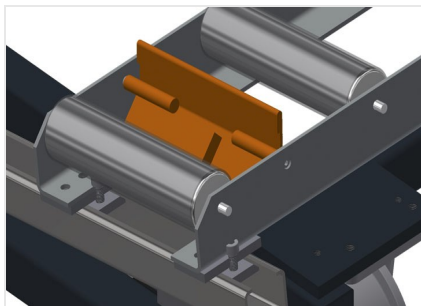

Retentor terminal

Retentor terminal Rb = 200 mm para VR