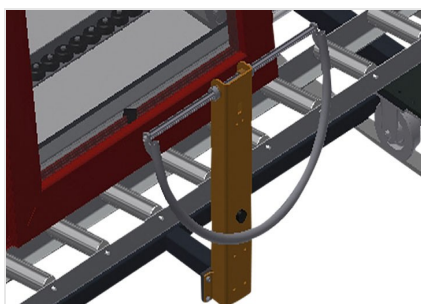

VR2000 F

Transportadoras verticais
de rolos

Transportadora vertical de rolos para transportar elementos de janelas

- Construção robusta em aço
- Transportadora vertical de rolos para o transporte sem interrupções até ao próximo processamento bem como para transportar as janelas acabadas até ao armazém e a ordenação
- Manuseamento fácil dos elementos de janelas
- Cada unidade de transportadora de rolos 2 000 mm de comprimento
- Perfis corrediças em plástico superior e inferior
- Três transportadoras de roletes com rolos de borracha, diâmetro de 50 mm
- Unidade base com suporte terminal
- Transportadora vertical de rolos sobre carrilhos, móvel com rodas de friso

Opções

- Carrilho de deslocação 2,0 m tanto para o lado esquerdo como para o lado direito
- Retentor terminal para VR
- Rolo de alimentação para VR
- Protetor de perfis para rolos de suporte (alu)

Transportadora vertical de rolos VR 2000 F

Rolos de suporte

Rodas dirigíveis contínuas, largura dos rolos de suporte 200 mm, unidade de transportadora de rolos com comprimento de 2 000 mm, 3 000 mm e 4 000 mm

Transportadora de roletes

Três transportadoras de roletes com rolos de borracha, diâmetro de 50 mm

Encosto

Encosto traseiro com perfis corredeiras em plástico superior e inferior

Manejo

Manejo para deslizar facilmente a transportadora de rolos sobre carris

Unidade móvel

Dispositivo móvel com rodas de friso e imobilizador