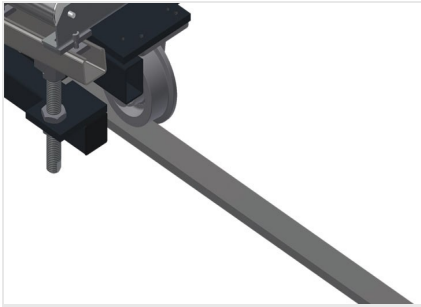

VR2000 F

Transportadoras verticais
de rolos

Transportadora vertical de rolos para transportar elementos de janelas

- Construção robusta em aço
- Transportadora vertical de rolos para o transporte sem interrupções até ao próximo processamento bem como para transportar as janelas acabadas até ao armazém e a ordenação
- Manuseamento fácil dos elementos de janelas
- Cada unidade de transportadora de rolos 2 000 mm de comprimento
- Perfis corredeiras em plástico superior e inferior
- Três transportadoras de roletes com rolos de borracha, diâmetro de 50 mm
- Unidade base com suporte terminal
- Transportadora vertical de rolos sobre carrilhos, móvel com rodas de friso

Rolos de suporte

Rodas dirigíveis contínuas, largura dos rolos de suporte 200 mm, unidade de transportadora de rolos com comprimento de 2 000 mm, 3 000 mm e 4 000 mm

Transportadora de roletes

Três transportadoras de roletes com rolos de borracha, diâmetro de 50 mm

Encosto

Encosto traseiro com perfis corredeiras em plástico superior e inferior

Manejo

Manejo para deslizar facilmente a transportadora de rolos sobre carris

Unidade móvel

Dispositivo móvel com rodas de friso e imobilizador

Carrilho de deslocação

Carrilhos de deslocação 2,0 m tanto para o lado esquerdo como para o lado direito

Retentor terminal

Retentor terminal Rb = 200 mm para VR

Rolo de alimentação

Rolos de proteção para o início ou fim da transportadora de rolos C = 500 mm (par)
C = 250 mm (par)