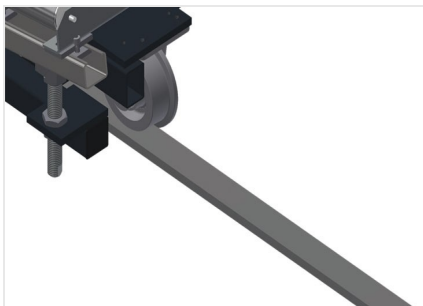

Carrilho de deslocação

Carrilhos de deslocação 2,0 m tanto para o lado esquerdo como para o lado direito