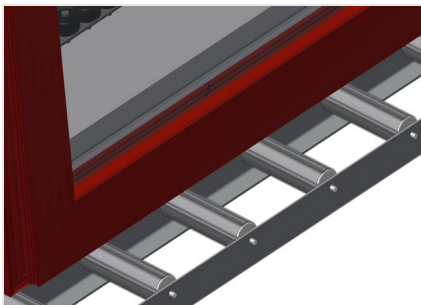

VR2000 F

Transportadoras verticais
de rolos

Transportadora vertical de rolos para transportar elementos de janelas

- Construção robusta em aço
- Transportadora vertical de rolos para o transporte sem interrupções até ao próximo processamento bem como para transportar as janelas acabadas até ao armazém e a ordenação
- Manuseamento fácil dos elementos de janelas
- Cada unidade de transportadora de rolos 2 000 mm de comprimento
- Perfis corredeiras em plástico superior e inferior
- Três transportadoras de roletes com rolos de borracha, diâmetro de 50 mm
- Unidade base com suporte terminal
- Transportadora vertical de rolos sobre carrilhos, móvel com rodas de friso

Encosto

Encosto traseiro com perfis corredeiras em plástico superior e inferior

Manejo

Manejo para deslizar facilmente a transportadora de rolos sobre carris

Unidade móvel

Dispositivo móvel com rodas de friso e imobilizador

Carrilho de deslocação

Carrilhos de deslocação 2,0 m tanto para o lado esquerdo como para o lado direito

Retentor terminal

Retentor terminal Rb = 200 mm para VR

Rolo de alimentação

Rolos de proteção para o início ou fim da transportadora de rolos C = 500 mm (par)
C = 250 mm (par)

Protetor de perfis

Protetor de perfis para rolos de suporte 200 mm (alu/11 x, alu/16 x e alu/21 x). Rolos de suporte revestidos com mangueira de proteção

Adicionais transportadoras de roletes

Adicionais transportadoras de roletes com rolos de borracha em cima/baixo