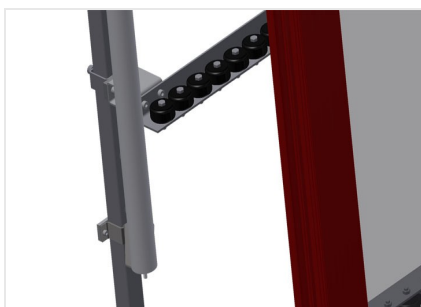

Adicionais transportadoras de roletes

Adicionais transportadoras de roletes com rolos de borracha em cima/baixo