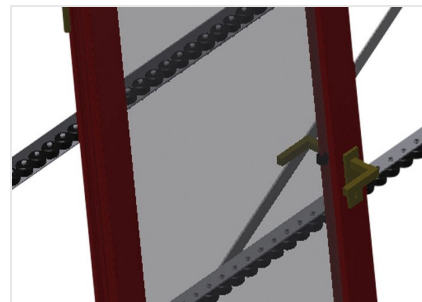

### VR2000 F

Transportadoras verticais  
de rolos

Transportadora vertical de rolos para transportar elementos de janelas

- Construção robusta em aço
- Transportadora vertical de rolos para o transporte sem interrupções até ao próximo processamento bem como para transportar as janelas acabadas até ao armazém e a ordenação
- Manuseamento fácil dos elementos de janelas
- Cada unidade de transportadora de rolos 2 000 mm de comprimento
- Perfis corredeiras em plástico superior e inferior
- Três transportadoras de roletes com rolos de borracha, diâmetro de 50 mm
- Unidade base com suporte terminal
- Transportadora vertical de rolos sobre carrilhos, móvel com rodas de friso

#### Opções

- Carrilho de deslocação 2,0 m tanto para o lado esquerdo como para o lado direito
- Retentor terminal para VR
- Rolo de alimentação para VR
- Protetor de perfis para rolos de suporte (alu)

### Transportadora vertical de rolos VR 2000 F

### Rolos de suporte

Rodas dirigíveis contínuas, largura dos rolos de suporte 200 mm, unidade de transportadora de rolos com comprimento de 2 000 mm, 3 000 mm e 4 000 mm