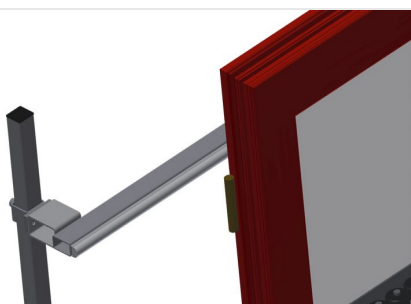

Encosto

Encosto traseiro com perfis corredeiras em plástico superior e inferior