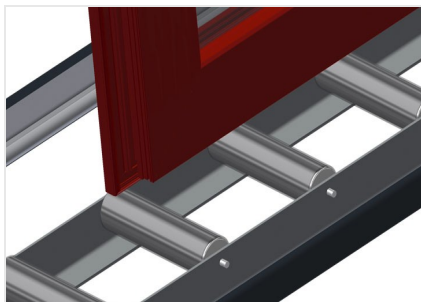

### VR2000 F

Transportadoras verticais  
de rolos

Transportadora vertical de rolos para transportar elementos de janelas

- Construção robusta em aço
- Transportadora vertical de rolos para o transporte sem interrupções até ao próximo processamento bem como para transportar as janelas acabadas até ao armazém e a ordenação
- Manuseamento fácil dos elementos de janelas
- Cada unidade de transportadora de rolos 2 000 mm de comprimento
- Perfis corredeiras em plástico superior e inferior
- Três transportadoras de roletes com rolos de borracha, diâmetro de 50 mm
- Unidade base com suporte terminal
- Transportadora vertical de rolos sobre carrilhos, móvel com rodas de friso

#### Opções

- Carrilho de deslocação 2,0 m tanto para o lado esquerdo como para o lado direito
- Retentor terminal para VR
- Rolo de alimentação para VR
- Protetor de perfis para rolos de suporte (alu)

### Rolos de suporte

Rodas dirigíveis contínuas, largura dos rolos de suporte 200 mm, unidade de transportadora de rolos com comprimento de 2 000 mm, 3 000 mm e 4 000 mm

### Transportadora de roletes

Três transportadoras de roletes com rolos de borracha, diâmetro de 50 mm