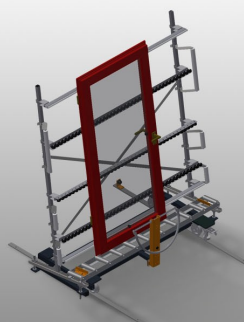

VR2000 F

Transportadoras verticais
de rolos

Transportadora vertical de rolos para transportar elementos de janelas

- Construção robusta em aço
- Transportadora vertical de rolos para o transporte sem interrupções até ao próximo processamento bem como para transportar as janelas acabadas até ao armazém e a ordenação
- Manuseamento fácil dos elementos de janelas
- Cada unidade de transportadora de rolos 2 000 mm de comprimento
- Perfis corrediças em plástico superior e inferior
- Três transportadoras de roletes com rolos de borracha, diâmetro de 50 mm
- Unidade base com suporte terminal
- Transportadora vertical de rolos sobre carrilhos, móvel com rodas de friso

Opções

- Carrilho de deslocação 2,0 m tanto para o lado esquerdo como para o lado direito
- Retentor terminal para VR
- Rolo de alimentação para VR
- Protetor de perfis para rolos de suporte (alu)

Transportadora vertical de rolos VR 2000 F

Rolos de suporte

Rodas dirigíveis contínuas, largura dos rolos de suporte 200 mm, unidade de transportadora de rolos com comprimento de 2 000 mm, 3 000 mm e 4 000 mm

Transportadora de roletes

Três transportadoras de roletes com rolos de borracha, diâmetro de 50 mm

Encosto

Encosto traseiro com perfis corredeiras em plástico superior e inferior

Manejo

Manejo para deslizar facilmente a transportadora de rolos sobre carris

Unidade móvel

Dispositivo móvel com rodas de friso e imobilizador