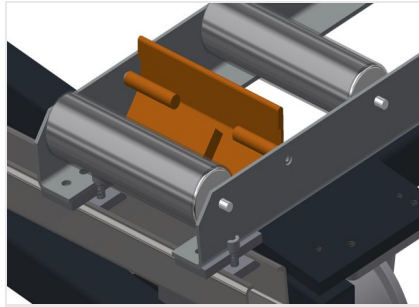

VR2000 F

Transportadoras verticais
de rolos

Transportadora vertical de rolos para transportar elementos de janelas

- Construção robusta em aço
- Transportadora vertical de rolos para o transporte sem interrupções até ao próximo processamento bem como para transportar as janelas acabadas até ao armazém e a ordenação
- Manuseamento fácil dos elementos de janelas
- Cada unidade de transportadora de rolos 2 000 mm de comprimento
- Perfis corredeiras em plástico superior e inferior
- Três transportadoras de roletes com rolos de borracha, diâmetro de 50 mm
- Unidade base com suporte terminal
- Transportadora vertical de rolos sobre carrilhos, móvel com rodas de friso

Rolos de suporte

Rodas dirigíveis contínuas, largura dos rolos de suporte 200 mm, unidade de transportadora de rolos com comprimento de 2 000 mm, 3 000 mm e 4 000 mm

Transportadora de roletes

Três transportadoras de roletes com rolos de borracha, diâmetro de 50 mm

Encosto

Encosto traseiro com perfis corredeiras em plástico superior e inferior

Manejo

Manejo para deslizar facilmente a transportadora de rolos sobre carris

Unidade móvel

Dispositivo móvel com rodas de friso e imobilizador

Carrilho de deslocação

Carrilhos de deslocação 2,0 m tanto para o lado esquerdo como para o lado direito

Retentor terminal

Retentor terminal Rb = 200 mm para VR

Rolo de alimentação

Rolos de proteção para o início ou fim da transportadora de rolos C = 500 mm (par)
C = 250 mm (par)