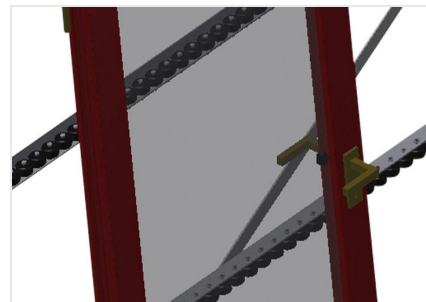

VR2000 F

Transportadoras verticais
de rolos

Transportadora vertical de rolos para transportar elementos de janelas

- Construção robusta em aço
- Transportadora vertical de rolos para o transporte sem interrupções até ao próximo processamento bem como para transportar as janelas acabadas até ao armazém e a ordenação
- Manuseamento fácil dos elementos de janelas
- Cada unidade de transportadora de rolos 2 000 mm de comprimento
- Perfis corrediças em plástico superior e inferior
- Três transportadoras de roletes com rolos de borracha, diâmetro de 50 mm
- Unidade base com suporte terminal
- Transportadora vertical de rolos sobre carrilhos, móvel com rodas de friso

Opções

- Carrilho de deslocação 2,0 m tanto para o lado esquerdo como para o lado direito
- Retentor terminal para VR
- Rolo de alimentação para VR
- Protetor de perfis para rolos de suporte (alu)

Transportadora vertical de rolos VR 2000 F

Rolos de suporte

Rodas dirigíveis contínuas, largura dos rolos de suporte 200 mm, unidade de transportadora de rolos com comprimento de 2 000 mm, 3 000 mm e 4 000 mm

Transportadora de roletes

Três transportadoras de roletes com rolos de borracha, diâmetro de 50 mm

Encosto

Encosto traseiro com perfis corredeiras em plástico superior e inferior

Manejo

Manejo para deslizar facilmente a transportadora de rolos sobre carris

Unidade móvel

Dispositivo móvel com rodas de friso e imobilizador