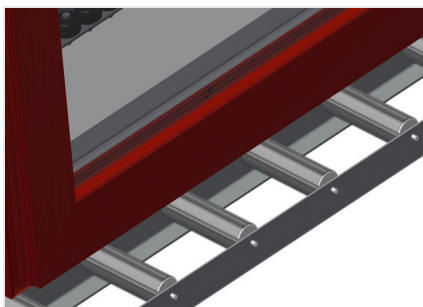

Protetor de perfis

Protetor de perfis para rolos de suporte 200 mm (alu/11 x, alu/16 x e alu/21 x). Rolos de suporte revestidos com mangueira de proteção