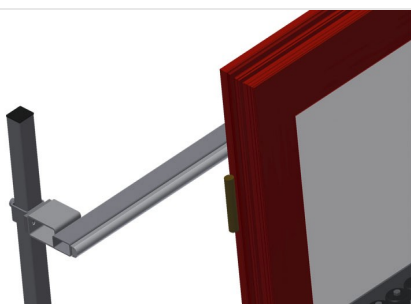

VR2000 F

Transportadoras verticais
de rolos

Transportadora vertical de rolos para transportar elementos de janelas

- Construção robusta em aço
- Transportadora vertical de rolos para o transporte sem interrupções até ao próximo processamento bem como para transportar as janelas acabadas até ao armazém e a ordenação
- Manuseamento fácil dos elementos de janelas
- Cada unidade de transportadora de rolos 2 000 mm de comprimento
- Perfis corrediças em plástico superior e inferior
- Três transportadoras de roletes com rolos de borracha, diâmetro de 50 mm
- Unidade base com suporte terminal
- Transportadora vertical de rolos sobre carrilhos, móvel com rodas de friso

Opções

- Carrilho de deslocação 2,0 m tanto para o lado esquerdo como para o lado direito
- Retentor terminal para VR
- Rolo de alimentação para VR
- Protetor de perfis para rolos de suporte (alu)

Transportadora vertical de rolos VR 2000 F

Rolos de suporte

Rodas dirigíveis contínuas, largura dos rolos de suporte 200 mm, unidade de transportadora de rolos com comprimento de 2 000 mm, 3 000 mm e 4 000 mm

Transportadora de roletes

Três transportadoras de roletes com rolos de borracha, diâmetro de 50 mm

Encosto

Encosto traseiro com perfis corredeiras em plástico superior e inferior

Manejo

Manejo para deslizar facilmente a transportadora de rolos sobre carris

Unidade móvel

Dispositivo móvel com rodas de friso e imobilizador