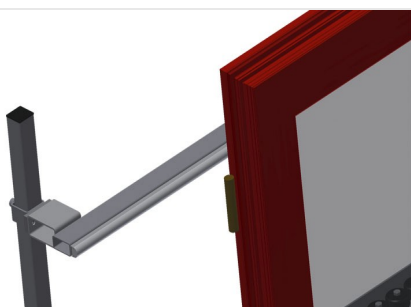

VR2000 F

Transportadoras verticais
de rolos

Transportadora vertical de rolos para transportar elementos de janelas

- Construção robusta em aço
- Transportadora vertical de rolos para o transporte sem interrupções até ao próximo processamento bem como para transportar as janelas acabadas até ao armazém e a ordenação
- Manuseamento fácil dos elementos de janelas
- Cada unidade de transportadora de rolos 2 000 mm de comprimento
- Perfis corredeiras em plástico superior e inferior
- Três transportadoras de roletes com rolos de borracha, diâmetro de 50 mm
- Unidade base com suporte terminal
- Transportadora vertical de rolos sobre carrilhos, móvel com rodas de friso

Opções

- Carrilho de deslocação 2,0 m tanto para o lado esquerdo como para o lado direito
- Retentor terminal para VR
- Rolo de alimentação para VR
- Protetor de perfis para rolos de suporte (alu)

Transportadora vertical de rolos VR 2000 F

Rolos de suporte

Rodas dirigíveis contínuas, largura dos rolos de suporte 200 mm, unidade de transportadora de rolos com comprimento de 2 000 mm, 3 000 mm e 4 000 mm

Transportadora de roletes

Três transportadoras de roletes com rolos de borracha, diâmetro de 50 mm

Encosto

Encosto traseiro com perfis corredeiras em plástico superior e inferior

Manejo

Manejo para deslizar facilmente a transportadora de rolos sobre carris

Unidade móvel

Dispositivo móvel com rodas de friso e imobilizador