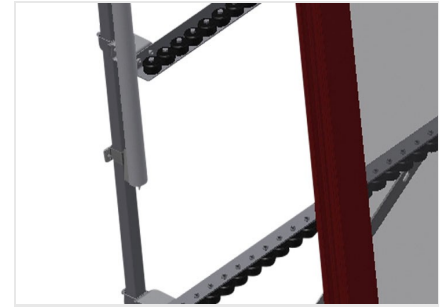

VR2000 F

Transportadoras verticais
de rolos

Transportadora vertical de rolos para transportar elementos de janelas

- Construção robusta em aço
- Transportadora vertical de rolos para o transporte sem interrupções até ao próximo processamento bem como para transportar as janelas acabadas até ao armazém e a ordenação
- Manuseamento fácil dos elementos de janelas
- Cada unidade de transportadora de rolos 2 000 mm de comprimento
- Perfis corredeiras em plástico superior e inferior
- Três transportadoras de roletes com rolos de borracha, diâmetro de 50 mm
- Unidade base com suporte terminal
- Transportadora vertical de rolos sobre carrilhos, móvel com rodas de friso

Opções

- Carrilho de deslocação 2,0 m tanto para o lado esquerdo como para o lado direito
- Retentor terminal para VR
- Rolo de alimentação para VR
- Protetor de perfis para rolos de suporte (alu)

Transportadora vertical de rolos VR 2000 F

Encosto

Encosto traseiro com perfis corredeiras em plástico superior e inferior

Manejo

Manejo para deslizar facilmente a transportadora de rolos sobre carris

Unidade móvel

Dispositivo móvel com rodas de friso e imobilizador

Carrilho de deslocação

Carrilhos de deslocação 2,0 m tanto para o lado esquerdo como para o lado direito

Retentor terminal

Retentor terminal Rb = 200 mm para VR

Rolo de alimentação

Rolos de proteção para o início ou fim da transportadora de rolos C = 500 mm (par)
C = 250 mm (par)