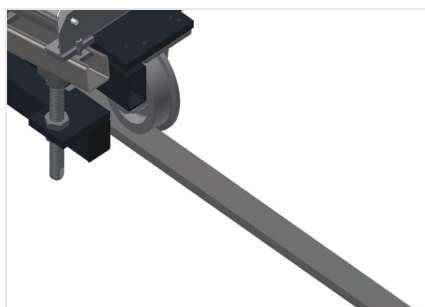

VR2000 F

Transportadoras verticais
de rolos

Transportadora vertical de rolos para transportar elementos de janelas

- Construção robusta em aço
- Transportadora vertical de rolos para o transporte sem interrupções até ao próximo processamento bem como para transportar as janelas acabadas até ao armazém e a ordenação
- Manuseamento fácil dos elementos de janelas
- Cada unidade de transportadora de rolos 2 000 mm de comprimento
- Perfis corrediças em plástico superior e inferior
- Três transportadoras de roletes com rolos de borracha, diâmetro de 50 mm
- Unidade base com suporte terminal
- Transportadora vertical de rolos sobre carrilhos, móvel com rodas de friso

Rolos de suporte

Rodas dirigíveis contínuas, largura dos rolos de suporte 200 mm, unidade de transportadora de rolos com comprimento de 2 000 mm, 3 000 mm e 4 000 mm

Transportadora de roletes

Três transportadoras de roletes com rolos de borracha, diâmetro de 50 mm

Encosto

Encosto traseiro com perfis corredeiras em plástico superior e inferior

Manejo

Manejo para deslizar facilmente a transportadora de rolos sobre carris

Unidade móvel

Dispositivo móvel com rodas de friso e imobilizador

Carrilho de deslocação

Carrilhos de deslocação 2,0 m tanto para o lado esquerdo como para o lado direito

Retentor terminal

Retentor terminal Rb = 200 mm para VR

Rolo de alimentação

Rolos de proteção para o início ou fim da transportadora de rolos C = 500 mm (par)
C = 250 mm (par)