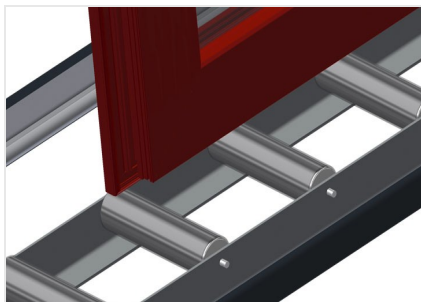

VR2000 F

Transportadoras verticais
de rolos

Transportadora vertical de rolos para transportar elementos de janelas

- Construção robusta em aço
- Transportadora vertical de rolos para o transporte sem interrupções até ao próximo processamento bem como para transportar as janelas acabadas até ao armazém e a ordenação
- Manuseamento fácil dos elementos de janelas
- Cada unidade de transportadora de rolos 2 000 mm de comprimento
- Perfis corrediças em plástico superior e inferior
- Três transportadoras de roletes com rolos de borracha, diâmetro de 50 mm
- Unidade base com suporte terminal
- Transportadora vertical de rolos sobre carrilhos, móvel com rodas de friso

Opções

- Carrilho de deslocação 2,0 m tanto para o lado esquerdo como para o lado direito
- Retentor terminal para VR
- Rolo de alimentação para VR
- Protetor de perfis para rolos de suporte (alu)

Transportadora vertical de rolos VR 2000 F

Rolos de suporte

Rodas dirigíveis contínuas, largura dos rolos de suporte 200 mm, unidade de transportadora de rolos com comprimento de 2 000 mm, 3 000 mm e 4 000 mm

Transportadora de roletes

Três transportadoras de roletes com rolos de borracha, diâmetro de 50 mm

Encosto

Encosto traseiro com perfis corredeiras em plástico superior e inferior

Manejo

Manejo para deslizar facilmente a transportadora de rolos sobre carris

Unidade móvel

Dispositivo móvel com rodas de friso e imobilizador