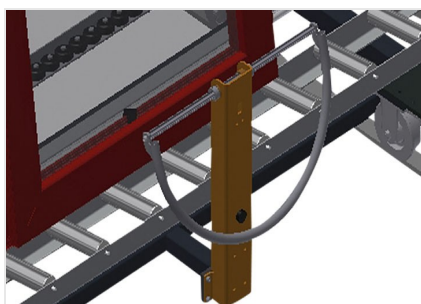

Manejo

Manejo para deslizar facilmente a transportadora de rolos sobre carris