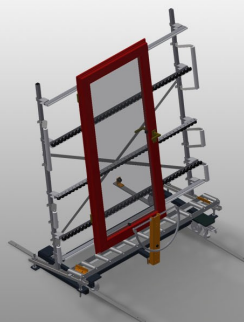

### VR2000 F

Transportadoras verticais  
de rolos

Transportadora vertical de rolos para transportar elementos de janelas

- Construção robusta em aço
- Transportadora vertical de rolos para o transporte sem interrupções até ao próximo processamento bem como para transportar as janelas acabadas até ao armazém e a ordenação
- Manuseamento fácil dos elementos de janelas
- Cada unidade de transportadora de rolos 2 000 mm de comprimento
- Perfis corredeiras em plástico superior e inferior
- Três transportadoras de roletes com rolos de borracha, diâmetro de 50 mm
- Unidade base com suporte terminal
- Transportadora vertical de rolos sobre carrilhos, móvel com rodas de friso

### Transportadora vertical de rolos VR 2000 F

### Rolos de suporte

Rodas dirigíveis contínuas, largura dos rolos de suporte 200 mm, unidade de transportadora de rolos com comprimento de 2 000 mm, 3 000 mm e 4 000 mm

### Transportadora de roletes

Três transportadoras de roletes com rolos de borracha, diâmetro de 50 mm