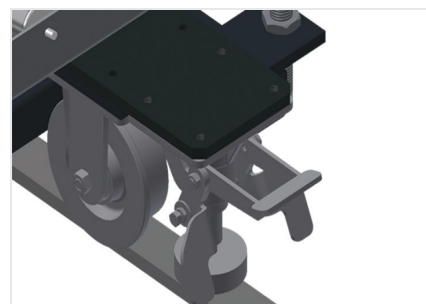

VR2000 F

Transportadoras verticais
de rolos

Transportadora vertical de rolos para transportar elementos de janelas

- Construção robusta em aço
- Transportadora vertical de rolos para o transporte sem interrupções até ao próximo processamento bem como para transportar as janelas acabadas até ao armazém e a ordenação
- Manuseamento fácil dos elementos de janelas
- Cada unidade de transportadora de rolos 2 000 mm de comprimento
- Perfis corrediças em plástico superior e inferior
- Três transportadoras de roletes com rolos de borracha, diâmetro de 50 mm
- Unidade base com suporte terminal
- Transportadora vertical de rolos sobre carrilhos, móvel com rodas de friso

Opções

- Carrilho de deslocação 2,0 m tanto para o lado esquerdo como para o lado direito
- Retentor terminal para VR
- Rolo de alimentação para VR
- Protetor de perfis para rolos de suporte (alu)

Transportadora vertical de rolos VR 2000 F

Rolos de suporte

Rodas dirigíveis contínuas, largura dos rolos de suporte 200 mm, unidade de transportadora de rolos com comprimento de 2 000 mm, 3 000 mm e 4 000 mm

Transportadora de roletes

Três transportadoras de roletes com rolos de borracha, diâmetro de 50 mm

Encosto

Encosto traseiro com perfis corredeiras em plástico superior e inferior

Manejo

Manejo para deslizar facilmente a transportadora de rolos sobre carris

Unidade móvel

Dispositivo móvel com rodas de friso e imobilizador