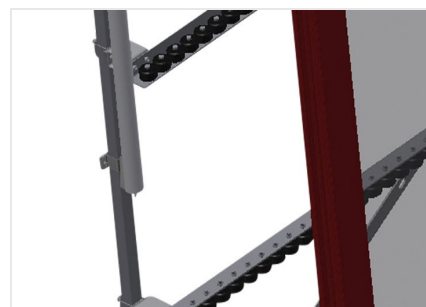

VR2000 F

Transportadoras verticais
de rolos

Transportadora vertical de rolos para transportar elementos de janelas

- Construção robusta em aço
- Transportadora vertical de rolos para o transporte sem interrupções até ao próximo processamento bem como para transportar as janelas acabadas até ao armazém e a ordenação
- Manuseamento fácil dos elementos de janelas
- Cada unidade de transportadora de rolos 2 000 mm de comprimento
- Perfis corrediças em plástico superior e inferior
- Três transportadoras de roletes com rolos de borracha, diâmetro de 50 mm
- Unidade base com suporte terminal
- Transportadora vertical de rolos sobre carrilhos, móvel com rodas de friso

Opções

- Carrilho de deslocação 2,0 m tanto para o lado esquerdo como para o lado direito
- Retentor terminal para VR
- Rolo de alimentação para VR
- Protetor de perfis para rolos de suporte (alu)

Transportadora vertical de rolos VR 2000 F

Encosto

Encosto traseiro com perfis corredeiras em plástico superior e inferior

Manejo

Manejo para deslizar facilmente a transportadora de rolos sobre carris

Unidade móvel

Dispositivo móvel com rodas de friso e imobilizador

Carrilho de deslocação

Carrilhos de deslocação 2,0 m tanto para o lado esquerdo como para o lado direito

Retentor terminal

Retentor terminal Rb = 200 mm para VR

Rolo de alimentação

Rolos de proteção para o início ou fim da transportadora de rolos C = 500 mm (par)
C = 250 mm (par)