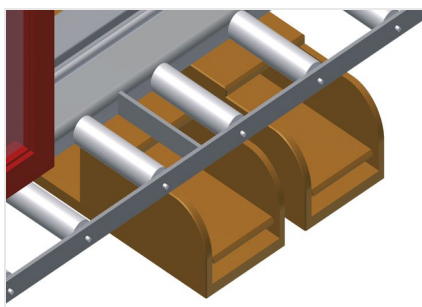

VE3000

Unidades de controlo e colocação dos vidros

Unidade de controlo e colocação dos vidros para colocar vidros e realizar o controlo final na produção individual e em série

- Construção robusta em aço
- Montagem rápida e exata de janelas, portas e elementos
- Precisão por aperto paralelo das barras em fixadores
- Para colocar vidros e controlar funções
- Para juntar caixilhos e folhas
- Recesso para a goteira
- Ajuste gradual em altura
- Duas barras de pressão dobráveis e deslocáveis
- Manejo fácil por pedal
- Ligação para ar comprimido, 4 vias

Barras de pressão

As barras de pressão podem ser basculadas para fora e deslocadas de forma sincronizada, o que significa pouco tempo necessário para abrir e fechar a cravadora. Consequentemente, há uma passagem livre da janela

Encosto

Encosto traseiro com perfis corredeiras em plástico

Apoio

Transportadora de rolos inferior com rolos de suporte C = 200 mm

Pedal

Todas as funções são controladas por pedais

Protetor de perfis

Protetor de perfis para rolos de suporte 200 mm (alumínio/21 x). Rolos de suporte revestidos pela mangueira de proteção para elementos de alumínio

Ajuste de inclinação de 0° - 8°

Ajuste pneumático de inclinação de 0° - 8°

Rolos de alimentação compl., lado direito

Rolos de proteção para o início ou fim da transportadora de rolos

Rolos de alimentação compl., lado esquerdo