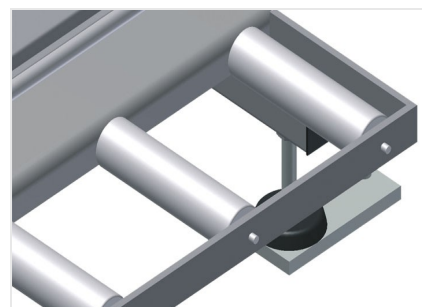

VE3000

Unidades de controlo e colocação dos vidros

Unidade de controlo e colocação dos vidros para colocar vidros e realizar o controlo final na produção individual e em série

- Construção robusta em aço
- Montagem rápida e exata de janelas, portas e elementos
- Precisão por aperto paralelo das barras em fixadores
- Para colocar vidros e controlar funções
- Para juntar caixilhos e folhas
- Recesso para a goteira
- Ajuste gradual em altura
- Duas barras de pressão dobráveis e deslocáveis
- Manejo fácil por pedal
- Ligação para ar comprimido, 4 vias

Barras de pressão

As barras de pressão podem ser basculadas para fora e deslocadas de forma sincronizada, o que significa pouco tempo necessário para abrir e fechar a cravadora. Consequentemente, há uma passagem livre da janela

Encosto

Encosto traseiro com perfis corredeiras em plástico

Apoio

Transportadora de rolos inferior com rolos de suporte C = 200 mm

Pedal

Todas as funções são controladas por pedais

Protetor de perfis

Protetor de perfis para rolos de suporte 200 mm (alumínio/21 x). Rolos de suporte revestidos pela mangueira de proteção para elementos de alumínio

Ajuste de inclinação de 0° - 8°

Ajuste pneumático de inclinação de 0° - 8°

Rolos de alimentação compl., lado direito

Rolos de proteção para o início ou fim da transportadora de rolos

Rolos de alimentação compl., lado esquerdo