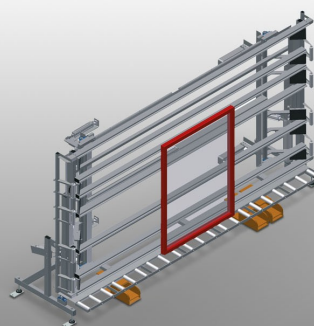

VE3000

Unidades de controlo e colocação dos vidros

Unidade de controlo e colocação dos vidros para colocar vidros e realizar o controlo final na produção individual e em série

- Construção robusta em aço
- Montagem rápida e exata de janelas, portas e elementos
- Precisão por aperto paralelo das barras em fixadores
- Para colocar vidros e controlar funções
- Para juntar caixilhos e folhas
- Recesso para a goteira
- Ajuste gradual em altura
- Duas barras de pressão dobráveis e deslocáveis
- Manejo fácil por pedal
- Ligação para ar comprimido, 4 vias

Opções

- Rolos de alimentação compl., lado direito
- Rolos de alimentação compl., lado esquerdo
- Protetor de perfis para rolos de suporte
- Ajuste de inclinação de 0° - 8°

Unidade de controlo e colocação dos vidros VE 3000

Barras de pressão

As barras de pressão podem ser basculadas para fora e deslocadas de forma sincronizada, o que significa pouco tempo necessário para abrir e fechar a cravadora. Consequentemente, há uma passagem livre da janela

Rolos de proteção para o início ou fim da transportadora de rolos

VE 3000 / UNIDADES DE CONTROLO E COLOCAÇÃO DOS VIDROS

- Comprimento 4 410 mm
- Largura 1 180 mm
- Altura 2 600 mm
- Largura máx. de fixação 3 000 mm
- Largura mín. de fixação 400 mm
- Ajuste em altura 500 mm
- Alturas das barras fixadoras 2 300 mm
- Largura das barras fixadoras 120 mm
- Largura da transportadora de rolos inferior 200 mm
- Peso 470 kg
- Capacidade de carga 200 kg
- Ligação para ar comprimido 7 bar
- Consumo de ar 35 l/min.