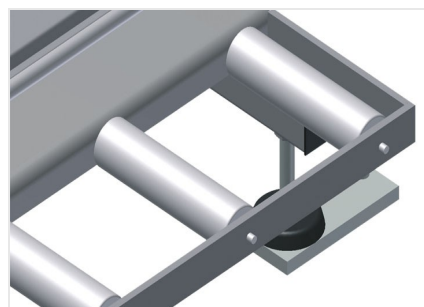

VE3000

Unidades de controlo e colocação dos vidros

Unidade de controlo e colocação dos vidros para colocar vidros e realizar o controlo final na produção individual e em série

- Construção robusta em aço
- Montagem rápida e exata de janelas, portas e elementos
- Precisão por aperto paralelo das barras em fixadores
- Para colocar vidros e controlar funções
- Para juntar caixilhos e folhas
- Recesso para a goteira
- Ajuste gradual em altura
- Duas barras de pressão dobráveis e deslocáveis
- Manejo fácil por pedal
- Ligação para ar comprimido, 4 vias

Barras de pressão

As barras de pressão podem ser basculadas para fora e deslocadas de forma sincronizada, o que significa pouco tempo necessário para abrir e fechar a cravadora. Consequentemente, há uma passagem livre da janela

Encosto

Encosto traseiro com perfis corredeiras em plástico

Apoio

Transportadora de rolos inferior com rolos de suporte C = 200 mm

Pedal

Todas as funções são controladas por pedais

Protetor de perfis

Protetor de perfis para rolos de suporte 200 mm (alumínio/21 x). Rolos de suporte revestidos pela mangueira de proteção para elementos de alumínio

Ajuste de inclinação de 0° - 8°

Ajuste pneumático de inclinação de 0° - 8°

Rolos de alimentação compl., lado direito

Rolos de proteção para o início ou fim da transportadora de rolos

Rolos de alimentação compl., lado esquerdo