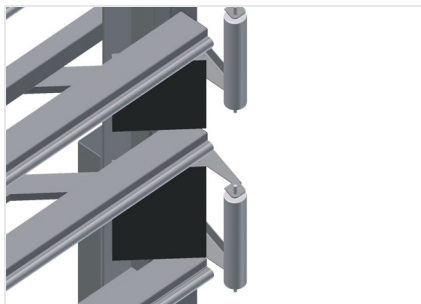

VE3000

Unidades de controlo e colocação dos vidros

Unidade de controlo e colocação dos vidros para colocar vidros e realizar o controlo final na produção individual e em série

- Construção robusta em aço
- Montagem rápida e exata de janelas, portas e elementos
- Precisão por aperto paralelo das barras em fixadores
- Para colocar vidros e controlar funções
- Para juntar caixilhos e folhas
- Recesso para a goteira
- Ajuste gradual em altura
- Duas barras de pressão dobráveis e deslocáveis
- Manejo fácil por pedal
- Ligação para ar comprimido, 4 vias

Opções

- Rolos de alimentação compl., lado direito
- Rolos de alimentação compl., lado esquerdo
- Protetor de perfis para rolos de suporte
- Ajuste de inclinação de 0° - 8°

Unidade de controlo e colocação dos vidros VE 3000

Barras de pressão

As barras de pressão podem ser basculadas para fora e deslocadas de forma sincronizada, o que significa pouco tempo necessário para abrir e fechar a cravadora. Consequentemente, há uma passagem livre da janela