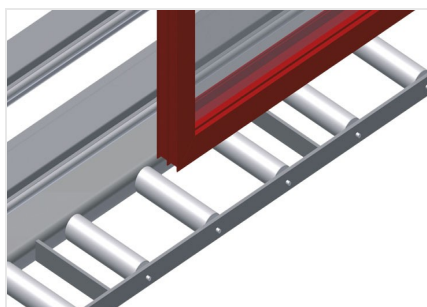

VE3000

Unidades de controlo e colocação dos vidros

Unidade de controlo e colocação dos vidros para colocar vidros e realizar o controlo final na produção individual e em série

- Construção robusta em aço
- Montagem rápida e exata de janelas, portas e elementos
- Precisão por aperto paralelo das barras em fixadores
- Para colocar vidros e controlar funções
- Para juntar caixilhos e folhas
- Recesso para a goteira
- Ajuste gradual em altura
- Duas barras de pressão dobráveis e deslocáveis
- Manejo fácil por pedal
- Ligação para ar comprimido, 4 vias

Opções

- Rolos de alimentação compl., lado direito
- Rolos de alimentação compl., lado esquerdo
- Protetor de perfis para rolos de suporte
- Ajuste de inclinação de 0° - 8°

Unidade de controlo e colocação dos vidros VE 3000

Barras de pressão

As barras de pressão podem ser basculadas para fora e deslocadas de forma sincronizada, o que significa pouco tempo necessário para abrir e fechar a cravadora. Consequentemente, há uma passagem livre da janela

Encosto

Encosto traseiro com perfis corredeiras em plástico

Apoio

Transportadora de rolos inferior com rolos de suporte C = 200 mm

Pedal

Todas as funções são controladas por pedais

Protetor de perfis

Protetor de perfis para rolos de suporte 200 mm (alumínio/21 x). Rolos de suporte revestidos pela mangueira de proteção para elementos de alumínio