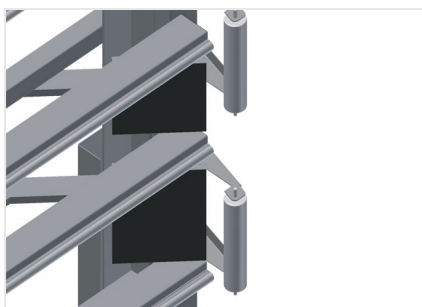

VE3000

Unidades de controlo e colocação dos vidros

Unidade de controlo e colocação dos vidros para colocar vidros e realizar o controlo final na produção individual e em série

- Construção robusta em aço
- Montagem rápida e exata de janelas, portas e elementos
- Precisão por aperto paralelo das barras em fixadores
- Para colocar vidros e controlar funções
- Para juntar caixilhos e folhas
- Recesso para a goteira
- Ajuste gradual em altura
- Duas barras de pressão dobráveis e deslocáveis
- Manejo fácil por pedal
- Ligação para ar comprimido, 4 vias

Opções

- Rolos de alimentação compl., lado direito
- Rolos de alimentação compl., lado esquerdo
- Protetor de perfis para rolos de suporte
- Ajuste de inclinação de 0° - 8°

Unidade de controlo e colocação dos vidros VE 3000

Barras de pressão

As barras de pressão podem ser basculadas para fora e deslocadas de forma sincronizada, o que significa pouco tempo necessário para abrir e fechar a cravadora. Consequentemente, há uma passagem livre da janela