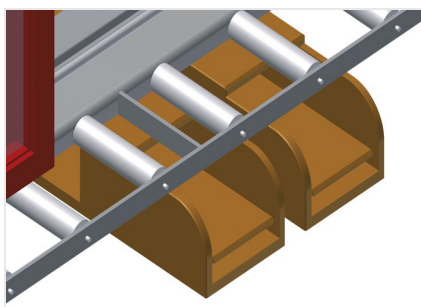

VE3000

Unidades de controlo e colocação dos vidros

Unidade de controlo e colocação dos vidros para colocar vidros e realizar o controlo final na produção individual e em série

- Construção robusta em aço
- Montagem rápida e exata de janelas, portas e elementos
- Precisão por aperto paralelo das barras em fixadores
- Para colocar vidros e controlar funções
- Para juntar caixilhos e folhas
- Recesso para a goteira
- Ajuste gradual em altura
- Duas barras de pressão dobráveis e deslocáveis
- Manejo fácil por pedal
- Ligação para ar comprimido, 4 vias

Barras de pressão

As barras de pressão podem ser basculadas para fora e deslocadas de forma sincronizada, o que significa pouco tempo necessário para abrir e fechar a cravadora. Consequentemente, há uma passagem livre da janela

Encosto

Encosto traseiro com perfis corredeiras em plástico

Apoio

Transportadora de rolos inferior com rolos de suporte C = 200 mm

Pedal

Todas as funções são controladas por pedais

Protetor de perfis

Protetor de perfis para rolos de suporte 200 mm (alumínio/21 x). Rolos de suporte revestidos pela mangueira de proteção para elementos de alumínio

Ajuste de inclinação de 0° - 8°

Ajuste pneumático de inclinação de 0° - 8°

Rolos de alimentação compl., lado direito

Rolos de proteção para o início ou fim da transportadora de rolos

Rolos de alimentação compl., lado esquerdo