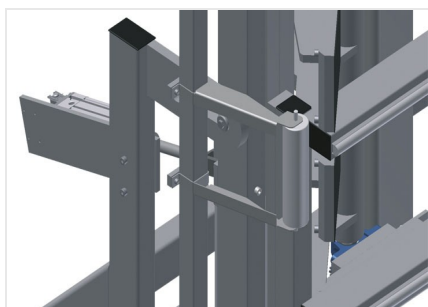

VE3000

Unidades de controlo e colocação dos vidros

Unidade de controlo e colocação dos vidros para colocar vidros e realizar o controlo final na produção individual e em série

- Construção robusta em aço
- Montagem rápida e exata de janelas, portas e elementos
- Precisão por aperto paralelo das barras em fixadores
- Para colocar vidros e controlar funções
- Para juntar caixilhos e folhas
- Recesso para a goteira
- Ajuste gradual em altura
- Duas barras de pressão dobráveis e deslocáveis
- Manejo fácil por pedal
- Ligação para ar comprimido, 4 vias

Barras de pressão

As barras de pressão podem ser basculadas para fora e deslocadas de forma sincronizada, o que significa pouco tempo necessário para abrir e fechar a cravadora. Consequentemente, há uma passagem livre da janela

Encosto

Encosto traseiro com perfis corredeiras em plástico

Apoio

Transportadora de rolos inferior com rolos de suporte C = 200 mm

Pedal

Todas as funções são controladas por pedais

Protetor de perfis

Protetor de perfis para rolos de suporte 200 mm (alumínio/21 x). Rolos de suporte revestidos pela mangueira de proteção para elementos de alumínio

Ajuste de inclinação de 0° - 8°

Ajuste pneumático de inclinação de 0° - 8°

Rolos de alimentação compl., lado direito

Rolos de proteção para o início ou fim da transportadora de rolos

Rolos de alimentação compl., lado esquerdo