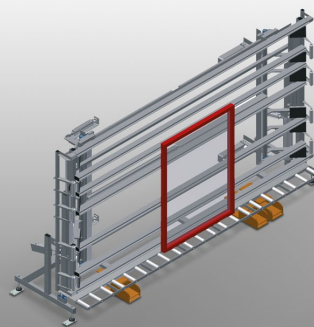

VE3000

Unidades de controlo e colocação dos vidros

Unidade de controlo e colocação dos vidros para colocar vidros e realizar o controlo final na produção individual e em série

- Construção robusta em aço
- Montagem rápida e exata de janelas, portas e elementos
- Precisão por aperto paralelo das barras em fixadores
- Para colocar vidros e controlar funções
- Para juntar caixilhos e folhas
- Recesso para a goteira
- Ajuste gradual em altura
- Duas barras de pressão dobráveis e deslocáveis
- Manejo fácil por pedal
- Ligação para ar comprimido, 4 vias

Opções

- Rolos de alimentação compl., lado direito
- Rolos de alimentação compl., lado esquerdo
- Protetor de perfis para rolos de suporte
- Ajuste de inclinação de 0° - 8°

Unidade de controlo e colocação dos vidros VE 3000

Barras de pressão

As barras de pressão podem ser basculadas para fora e deslocadas de forma sincronizada, o que significa pouco tempo necessário para abrir e fechar a cravadora. Consequentemente, há uma passagem livre da janela

Rolos de proteção para o início ou fim da transportadora de rolos

VE 3000 / UNIDADES DE CONTROLO E COLOCAÇÃO DOS VIDROS

- Comprimento 4 410 mm
- Largura 1 180 mm
- Altura 2 600 mm
- Largura máx. de fixação 3 000 mm
- Largura mín. de fixação 400 mm
- Ajuste em altura 500 mm
- Alturas das barras fixadoras 2 300 mm
- Largura das barras fixadoras 120 mm
- Largura da transportadora de rolos inferior 200 mm
- Peso 470 kg
- Capacidade de carga 200 kg
- Ligação para ar comprimido 7 bar
- Consumo de ar 35 l/min.