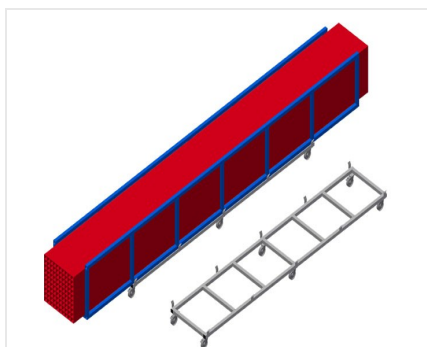

TPK4000

Carros de transporte para perfis

- Construção robusta em aço
- Carro de transporte para transportar cassetes de perfis
- É ideal para transportar cassetes de perfis do armazém até à máquina de corte ou ao centro modular
- Para paletes de perfis com uma largura até 760 mm
- Patilhas de segurança para segurar paletes
- Seis rolos, quatro rodas dirigíveis com imobilizador e quatro rodas fixas

Carro de transporte para cassetes de perfis TPK 4000

Rodas dirigíveis

Seis rolos, dos quais quatro têm imobilizadores e duas rodas fixas, oferecem uma elevada mobilidade e um manuseamento fácil e seguro

Patilhas de segurança

Patilhas de segurança para segurar paletes

Carro de transporte para cassetes de perfis TPK 4000

Carro de transporte com palete para mercadoria longa

TPK 4000 / CARROS DE TRANSPORTE PARA PERFIS

- Comprimento 4.000 mm
- Largura 820 mm
- Altura 285 mm
- Largura de carga 770 mm
- Peso 65 kg
- Capacidade de carga 1.200 kg
- Diâmetro dos roletes 125 mm