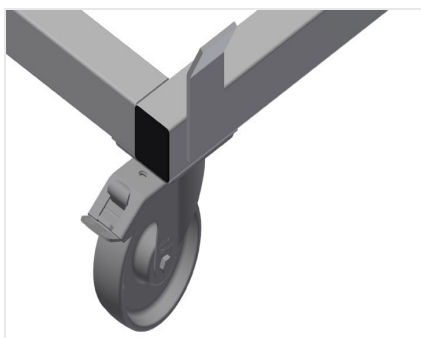

TPK4000

Carros de transporte para perfis

- Construção robusta em aço
- Carro de transporte para transportar cassetes de perfis
- É ideal para transportar cassetes de perfis do armazém até à máquina de corte ou ao centro modular
- Para paletes de perfis com uma largura até 760 mm
- Patilhas de segurança para segurar paletes
- Seis rolos, quatro rodas dirigíveis com imobilizador e quatro rodas fixas

Carro de transporte para cassetes de perfis TPK 4000

Rodas dirigíveis

Seis rolos, dos quais quatro têm imobilizadores e duas rodas fixas, oferecem uma elevada mobilidade e um manuseamento fácil e seguro

- Comprimento 4.000 mm
- Largura 820 mm
- Altura 285 mm
- Largura de carga 770 mm
- Peso 65 kg
- Capacidade de carga 1.200 kg
- Diâmetro dos roletes 125 mm