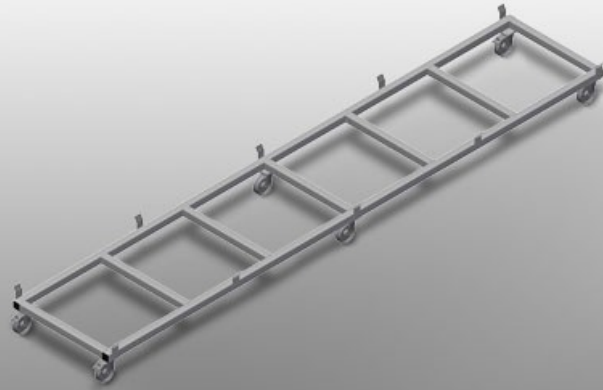

TPK4000

Carros de transporte para perfis

- Construção robusta em aço
- Carro de transporte para transportar cassetes de perfis
- É ideal para transportar cassetes de perfis do armazém até à máquina de corte ou ao centro modular
- Para paletes de perfis com uma largura até 760 mm
- Patilhas de segurança para segurar paletes
- Seis rolos, quatro rodas dirigíveis com imobilizador e quatro rodas fixas

Carro de transporte para cassetes de perfis TPK 4000

Rodas dirigíveis

Seis rolos, dos quais quatro têm imobilizadores e duas rodas fixas, oferecem uma elevada mobilidade e um manuseamento fácil e seguro

Patilhas de segurança

Patilhas de segurança para segurar paletes

Carro de transporte para cassetes de perfis TPK 4000

Carro de transporte com palete para mercadoria longa

TPK 4000 / CARROS DE TRANSPORTE PARA PERFIS

- Comprimento 4.000 mm
- Largura 820 mm
- Altura 285 mm
- Largura de carga 770 mm
- Peso 65 kg
- Capacidade de carga 1.200 kg
- Diâmetro dos roletes 125 mm