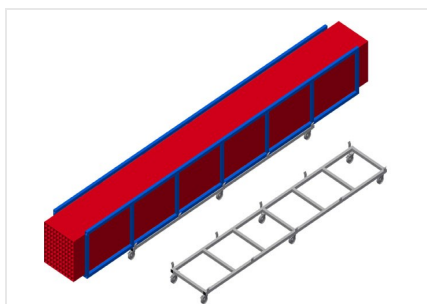

Carro de transporte para cassetes de perfis TPK 4000

Carro de transporte com palete para mercadoria longa