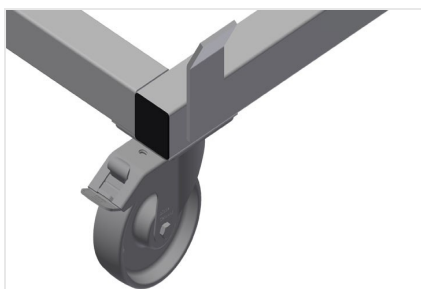

### TPK4000

Carros de transporte para perfis

- Construção robusta em aço
- Carro de transporte para transportar cassetes de perfis
- É ideal para transportar cassetes de perfis do armazém até à máquina de corte ou ao centro modular
- Para paletes de perfis com uma largura até 760 mm
- Patilhas de segurança para segurar paletes
- Seis rolos, quatro rodas dirigíveis com imobilizador e quatro rodas fixas

### Rodas dirigíveis

Seis rolos, dos quais quatro têm imobilizadores e duas rodas fixas, oferecem uma elevada mobilidade e um manuseamento fácil e seguro