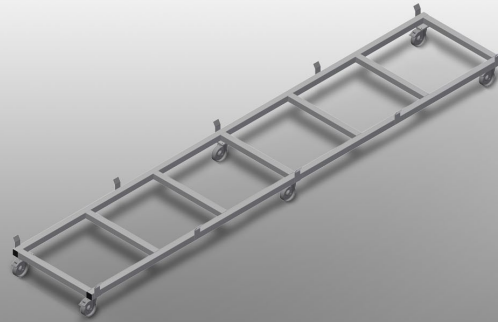

### TPK4000

Carros de transporte para perfis

- Construção robusta em aço
- Carro de transporte para transportar cassetes de perfis
- É ideal para transportar cassetes de perfis do armazém até à máquina de corte ou ao centro modular
- Para paletes de perfis com uma largura até 760 mm
- Patilhas de segurança para segurar paletes
- Seis rolos, quatro rodas dirigíveis com imobilizador e quatro rodas fixas

### Carro de transporte para cassetes de perfis TPK 4000

### Rodas dirigíveis

Seis rolos, dos quais quatro têm imobilizadores e duas rodas fixas, oferecem uma elevada mobilidade e um manuseamento fácil e seguro

### TPK 4000 / CARROS DE TRANSPORTE PARA PERFIS

---

- Comprimento 4.000 mm
- Largura 820 mm
- Altura 285 mm
- Largura de carga 770 mm
- Peso 65 kg
- Capacidade de carga 1.200 kg
- Diâmetro dos roletes 125 mm