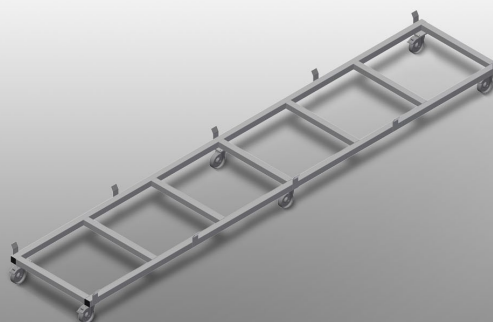

### TPK4000

Carros de transporte para perfis

- Construção robusta em aço
- Carro de transporte para transportar cassetes de perfis
- É ideal para transportar cassetes de perfis do armazém até à máquina de corte ou ao centro modular
- Para paletes de perfis com uma largura até 760 mm
- Patilhas de segurança para segurar paletes
- Seis rolos, quatro rodas dirigíveis com imobilizador e quatro rodas fixas

### Carro de transporte para cassetes de perfis TPK 4000

### Rodas dirigíveis

Seis rolos, dos quais quatro têm imobilizadores e duas rodas fixas, oferecem uma elevada mobilidade e um manuseamento fácil e seguro

### TPK 4000 / CARROS DE TRANSPORTE PARA PERFIS

---

- Comprimento 4.000 mm
- Largura 820 mm
- Altura 285 mm
- Largura de carga 770 mm
- Peso 65 kg
- Capacidade de carga 1.200 kg
- Diâmetro dos roletes 125 mm