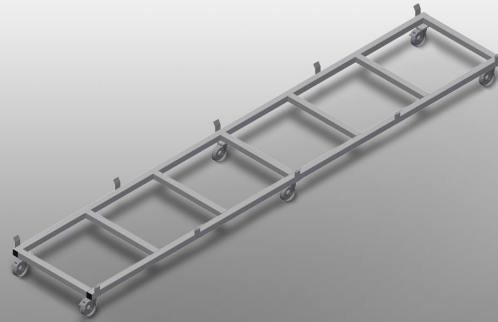

TPK4000

Carros de transporte para perfis

- Construção robusta em aço
- Carro de transporte para transportar cassetes de perfis
- É ideal para transportar cassetes de perfis do armazém até à máquina de corte ou ao centro modular
- Para paletes de perfis com uma largura até 760 mm
- Patilhas de segurança para segurar paletes
- Seis rolos, quatro rodas dirigíveis com imobilizador e quatro rodas fixas

Carro de transporte para cassetes de perfis TPK 4000

Rodas dirigíveis

Seis rolos, dos quais quatro têm imobilizadores e duas rodas fixas, oferecem uma elevada mobilidade e um manuseamento fácil e seguro

Patilhas de segurança

Patilhas de segurança para segurar paletes

Carro de transporte para cassetes de perfis TPK 4000

Carro de transporte com palete para mercadoria longa

TPK 4000 / CARROS DE TRANSPORTE PARA PERFIS

- Comprimento 4.000 mm
- Largura 820 mm
- Altura 285 mm
- Largura de carga 770 mm
- Peso 65 kg
- Capacidade de carga 1.200 kg
- Diâmetro dos roletes 125 mm