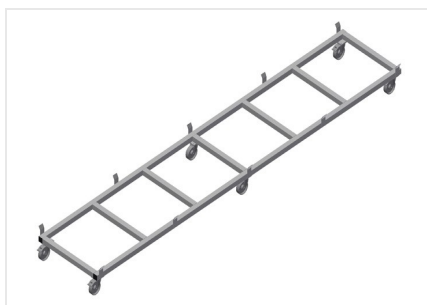

### TPK4000

Carros de transporte para perfis

- Construção robusta em aço
- Carro de transporte para transportar cassetes de perfis
- É ideal para transportar cassetes de perfis do armazém até à máquina de corte ou ao centro modular
- Para paletes de perfis com uma largura até 760 mm
- Patilhas de segurança para segurar paletes
- Seis rolos, quatro rodas dirigíveis com imobilizador e quatro rodas fixas

### Carro de transporte para cassetes de perfis TPK 4000

### Rodas dirigíveis

Seis rolos, dos quais quatro têm imobilizadores e duas rodas fixas, oferecem uma elevada mobilidade e um manuseamento fácil e seguro

### TPK 4000 / CARROS DE TRANSPORTE PARA PERFIS

---

- Comprimento 4.000 mm
- Largura 820 mm
- Altura 285 mm
- Largura de carga 770 mm
- Peso 65 kg
- Capacidade de carga 1.200 kg
- Diâmetro dos roletes 125 mm