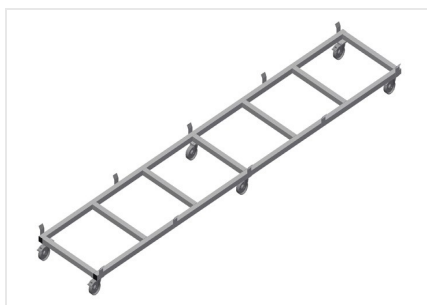

TPK4000

Carros de transporte para perfis

- Construção robusta em aço
- Carro de transporte para transportar cassetes de perfis
- É ideal para transportar cassetes de perfis do armazém até à máquina de corte ou ao centro modular
- Para paletes de perfis com uma largura até 760 mm
- Patilhas de segurança para segurar paletes
- Seis rolos, quatro rodas dirigíveis com imobilizador e quatro rodas fixas

Carro de transporte para cassetes de perfis TPK 4000

Rodas dirigíveis

Seis rolos, dos quais quatro têm imobilizadores e duas rodas fixas, oferecem uma elevada mobilidade e um manuseamento fácil e seguro

Patilhas de segurança

Patilhas de segurança para segurar paletes

Carro de transporte para cassetes de perfis TPK 4000

Carro de transporte com palete para mercadoria longa

TPK 4000 / CARROS DE TRANSPORTE PARA PERFIS

- Comprimento 4.000 mm
- Largura 820 mm
- Altura 285 mm
- Largura de carga 770 mm
- Peso 65 kg
- Capacidade de carga 1.200 kg
- Diâmetro dos roletes 125 mm