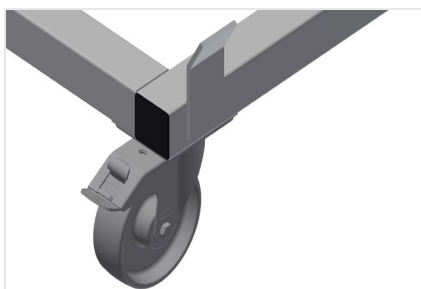

TPK4000

Carros de transporte para perfis

- Construção robusta em aço
- Carro de transporte para transportar cassetes de perfis
- É ideal para transportar cassetes de perfis do armazém até à máquina de corte ou ao centro modular
- Para paletes de perfis com uma largura até 760 mm
- Patilhas de segurança para segurar paletes
- Seis rolos, quatro rodas dirigíveis com imobilizador e quatro rodas fixas

Carro de transporte para cassetes de perfis TPK 4000

Rodas dirigíveis

Seis rolos, dos quais quatro têm imobilizadores e duas rodas fixas, oferecem uma elevada mobilidade e um manuseamento fácil e seguro

- Comprimento 4.000 mm
- Largura 820 mm
- Altura 285 mm
- Largura de carga 770 mm
- Peso 65 kg
- Capacidade de carga 1.200 kg
- Diâmetro dos roletes 125 mm