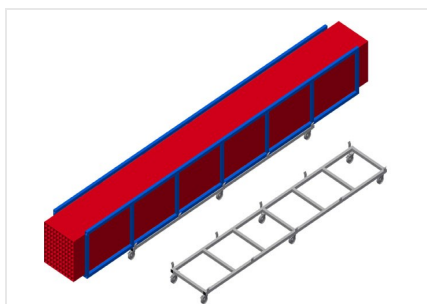

TPK4000

Carros de transporte para perfis

- Construção robusta em aço
- Carro de transporte para transportar cassetes de perfis
- É ideal para transportar cassetes de perfis do armazém até à máquina de corte ou ao centro modular
- Para paletes de perfis com uma largura até 760 mm
- Patilhas de segurança para segurar paletes
- Seis rolos, quatro rodas dirigíveis com imobilizador e quatro rodas fixas

Carro de transporte para cassetes de perfis TPK 4000

Rodas dirigíveis

Seis rolos, dos quais quatro têm imobilizadores e duas rodas fixas, oferecem uma elevada mobilidade e um manuseamento fácil e seguro

Patilhas de segurança

Patilhas de segurança para segurar paletes

Carro de transporte para cassetes de perfis TPK 4000

Carro de transporte com palete para mercadoria longa

TPK 4000 / CARROS DE TRANSPORTE PARA PERFIS

- Comprimento 4.000 mm
- Largura 820 mm
- Altura 285 mm
- Largura de carga 770 mm
- Peso 65 kg
- Capacidade de carga 1.200 kg
- Diâmetro dos roletes 125 mm