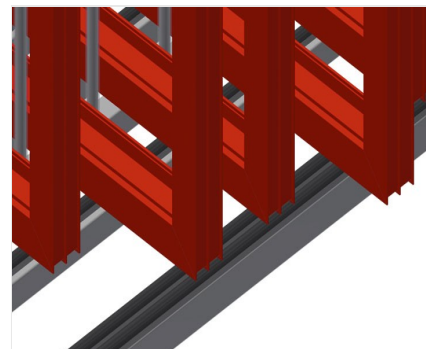

RFR10

Sistemas de estantes

Estante para armazenar elementos de caixilhos

- Construção robusta em aço
- Estante para armazenar caixilhos
- Os elementos estão disponíveis direta e individualmente
- Especialmente desenvolvidos para serem integrados nas linhas de montagem
- Possível acesso de ambos os lados
- Apoio de fundo com perfil fungiforme
- Perfis divisórios do compartimento revestidos com mangueira de proteção

Opção

- Rodas e pega para RFR 10/FFR 10

Estante de compartimentos para caixilhos RFR 10

Compartimentos

Todas as áreas de apoio apresentam um revestimento anti-deslizante de PVC, deste modo, evita-se a danificação da superfície durante o armazenamento

Apoio

Área de apoio inferior revestido com perfil fungiforme, protege o perfil contra danos

Roda dirigível compl.

Dois rodas dirigíveis com dispositivo de imobilização, duas rodas fixas, por isso com deslocação livre, diâmetro dos roletes 125 mm