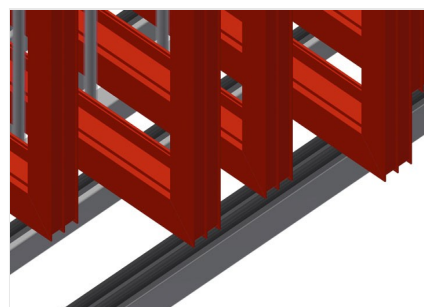

RFR10/02

Sistemas de estantes

Estante para armazenar elementos de caixilhos

- Construção robusta em aço
- Estante para armazenar caixilhos
- Os elementos estão disponíveis direta e individualmente
- Especialmente desenvolvidos para serem integrados nas linhas de montagem
- Possível acesso de ambos os lados
- Apoio de fundo com perfil fungiforme
- Perfis divisórios do compartimento revestidos com mangueira de proteção
- Área de colocação com rodas para carregar/descarregar ainda mais facilmente

Estante de compartimentos para caixilhos RFR 10/02

Compartimentos

Todas as áreas de apoio apresentam um revestimento anti-deslizante de PVC, deste modo, evita-se a danificação da superfície durante o armazenamento

Apoio

Área de apoio inferior revestido com perfil fungiforme, protege o perfil contra danos

Rodas

De qualquer modo, as rodas estão montadas para tornar ainda mais fácil a carga/descarga de elementos pesados e grandes

RFR 10/02 / SISTEMAS DE ESTANTES

- Comprimento 1 950 mm
- Largura 1 620 mm
- Altura 3 375 mm
- Dez compartimentos
- Largura cada compartimento 160 mm
- Altura cada compartimento 3 010 mm
- Peso 275 kg
- Capacidade de carga 800 kg