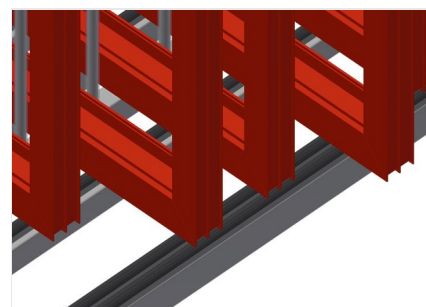

RFR10/02

Sistemas de estantes

Estante para armazenar elementos de caixilhos

- Construção robusta em aço
- Estante para armazenar caixilhos
- Os elementos estão disponíveis direta e individualmente
- Especialmente desenvolvidos para serem integrados nas linhas de montagem
- Possível acesso de ambos os lados
- Apoio de fundo com perfil fungiforme
- Perfis divisórios do compartimento revestidos com mangueira de proteção
- Área de colocação com rodas para carregar/descarregar ainda mais facilmente

Estante de compartimentos para caixilhos RFR 10/02

Compartimentos

Todas as áreas de apoio apresentam um revestimento anti-deslizante de PVC, deste modo, evita-se a danificação da superfície durante o armazenamento

Apoio

Área de apoio inferior revestido com perfil fungiforme, protege o perfil contra danos

Rodas

De qualquer modo, as rodas estão montadas para tornar ainda mais fácil a carga/descarga de elementos pesados e grandes