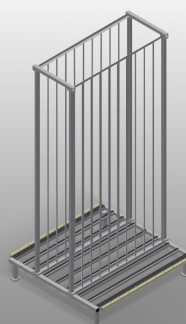

RFR10/02

Sistemas de estantes

Estante para armazenar elementos de caixilhos

- Construção robusta em aço
- Estante para armazenar caixilhos
- Os elementos estão disponíveis direta e individualmente
- Especialmente desenvolvidos para serem integrados nas linhas de montagem
- Possível acesso de ambos os lados
- Apoio de fundo com perfil fungiforme
- Perfis divisórios do compartimento revestidos com mangueira de proteção
- Área de colocação com rodas para carregar/descarregar ainda mais facilmente

Estante de compartimentos para caixilhos RFR 10/02

Compartimentos

Todas as áreas de apoio apresentam um revestimento anti-deslizante de PVC, deste modo, evita-se a danificação da superfície durante o armazenamento

Apoio

Área de apoio inferior revestido com perfil fungiforme, protege o perfil contra danos

Rodas

De qualquer modo, as rodas estão montadas para tornar ainda mais fácil a carga/descarga de elementos pesados e grandes

RFR 10/02 / SISTEMAS DE ESTANTES

- Comprimento 1 950 mm
- Largura 1 620 mm
- Altura 3 375 mm
- Dez compartimentos
- Largura cada compartimento 160 mm
- Altura cada compartimento 3 010 mm
- Peso 275 kg
- Capacidade de carga 800 kg