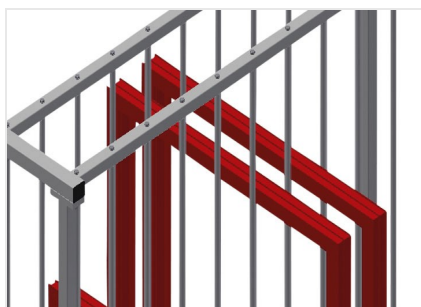

RFR10/02

Sistemas de estantes

Estante para armazenar elementos de caixilhos

- Construção robusta em aço
- Estante para armazenar caixilhos
- Os elementos estão disponíveis direta e individualmente
- Especialmente desenvolvidos para serem integrados nas linhas de montagem
- Possível acesso de ambos os lados
- Apoio de fundo com perfil fungiforme
- Perfis divisórios do compartimento revestidos com mangueira de proteção
- Área de colocação com rodas para carregar/descarregar ainda mais facilmente

Estante de compartimentos para caixilhos RFR 10/02

Compartimentos

Todas as áreas de apoio apresentam um revestimento anti-deslizante de PVC, deste modo, evita-se a danificação da superfície durante o armazenamento

Apoio

Área de apoio inferior revestido com perfil fungiforme, protege o perfil contra danos

Rodas

De qualquer modo, as rodas estão montadas para tornar ainda mais fácil a carga/descarga de elementos pesados e grandes

RFR 10/02 / SISTEMAS DE ESTANTES

- Comprimento 1 950 mm
- Largura 1 620 mm
- Altura 3 375 mm
- Dez compartimentos
- Largura cada compartimento 160 mm
- Altura cada compartimento 3 010 mm
- Peso 275 kg
- Capacidade de carga 800 kg