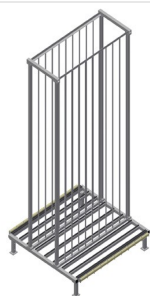

RFR10/02

Sistemas de estantes

Estante para armazenar elementos de caixilhos

- Construção robusta em aço
- Estante para armazenar caixilhos
- Os elementos estão disponíveis direta e individualmente
- Especialmente desenvolvidos para serem integrados nas linhas de montagem
- Possível acesso de ambos os lados
- Apoio de fundo com perfil fungiforme
- Perfis divisórios do compartimento revestidos com mangueira de proteção
- Área de colocação com rodas para carregar/descarregar ainda mais facilmente

Estante de compartimentos para caixilhos RFR 10/02

Compartimentos

Todas as áreas de apoio apresentam um revestimento anti-deslizante de PVC, deste modo, evita-se a danificação da superfície durante o armazenamento

Apoio

Área de apoio inferior revestido com perfil fungiforme, protege o perfil contra danos

Rodas

De qualquer modo, as rodas estão montadas para tornar ainda mais fácil a carga/descarga de elementos pesados e grandes

RFR 10/02 / SISTEMAS DE ESTANTES

- Comprimento 1 950 mm
- Largura 1 620 mm
- Altura 3 375 mm
- Dez compartimentos
- Largura cada compartimento 160 mm
- Altura cada compartimento 3 010 mm
- Peso 275 kg
- Capacidade de carga 800 kg