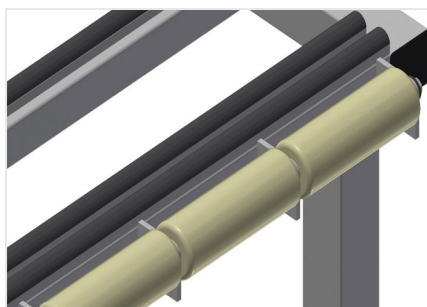

RFR10/02

Sistemas de estantes

Estante para armazenar elementos de caixilhos

- Construção robusta em aço
- Estante para armazenar caixilhos
- Os elementos estão disponíveis direta e individualmente
- Especialmente desenvolvidos para serem integrados nas linhas de montagem
- Possível acesso de ambos os lados
- Apoio de fundo com perfil fungiforme
- Perfis divisórios do compartimento revestidos com mangueira de proteção
- Área de colocação com rodas para carregar/descarregar ainda mais facilmente

Estante de compartimentos para caixilhos RFR 10/02

Compartimentos

Todas as áreas de apoio apresentam um revestimento anti-deslizante de PVC, deste modo, evita-se a danificação da superfície durante o armazenamento

Apoio

Área de apoio inferior revestido com perfil fungiforme, protege o perfil contra danos

Rodas

De qualquer modo, as rodas estão montadas para tornar ainda mais fácil a carga/descarga de elementos pesados e grandes

RFR 10/02 / SISTEMAS DE ESTANTES

- Comprimento 1 950 mm
- Largura 1 620 mm
- Altura 3 375 mm
- Dez compartimentos
- Largura cada compartimento 160 mm
- Altura cada compartimento 3 010 mm
- Peso 275 kg
- Capacidade de carga 800 kg