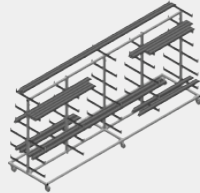

PWW

Carros de transporte para perfis

Carro de transporte para perfis para o armazenamento e transporte horizontais de perfis. Construção robusta em aço. Transporte horizontal de perfis. Transporte fácil para o material de perfis e recortes de perfis. Braços de apoio revestidos com borracha. Carro para perfis com apoios bilaterais para perfis. Seis apoios por coluna.

PWW 1000: Uma coluna central. Quatro rodas dirigíveis, dos quais dois têm imobilizadores.

PWW 2000: Duas colunas centrais. Quatro rodas dirigíveis, dos quais dois têm imobilizadores.

PWW 4000: Três colunas centrais. Seis rodas dirigíveis, dos quais dois têm imobilizadores.

Fácil carregamento e descarga

Acesso rápido devido ao armazenamento ordenado

Braços de apoio

Braços de apoio revestidos com borracha, coluna central ajustável

Rodas dirigíveis

Quatro rodas dirigíveis, dos quais dois têm imobilizadores, oferecem uma elevada mobilidade e um manuseamento fácil e seguro

Coluna central isolada PWW 1000 / PWW 2000

Coluna central adicional

PWW / CARROS DE TRANSPORTE PARA PERFIS

MODELOS

PWW 1000

PWW 2000

PWW 4000

DIMENSÃO E PESO