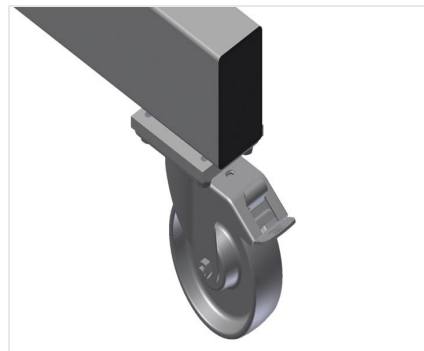

PWW

Carros de transporte para perfis

Carro de transporte para perfis para o armazenamento e transporte horizontais de perfis. Construção robusta em aço. Transporte horizontal de perfis. Transporte fácil para o material de perfis e recortes de perfis. Braços de apoio revestidos com borracha. Carro para perfis com apoios bilaterais para perfis. Seis apoios por coluna.

PWW 1000: Uma coluna central. Quatro rodas dirigíveis, dos quais dois têm imobilizadores.

PWW 2000: Duas colunas centrais. Quatro rodas dirigíveis, dos quais dois têm imobilizadores.

PWW 4000: Três colunas centrais. Seis rodas dirigíveis, dos quais dois têm imobilizadores.

Fácil carregamento e descarga

Acesso rápido devido ao armazenamento ordenado

Braços de apoio

Braços de apoio revestidos com borracha, coluna central ajustável

Rodas dirigíveis

Quatro rodas dirigíveis, dos quais dois têm imobilizadores, oferecem uma elevada mobilidade e um manuseamento fácil e seguro