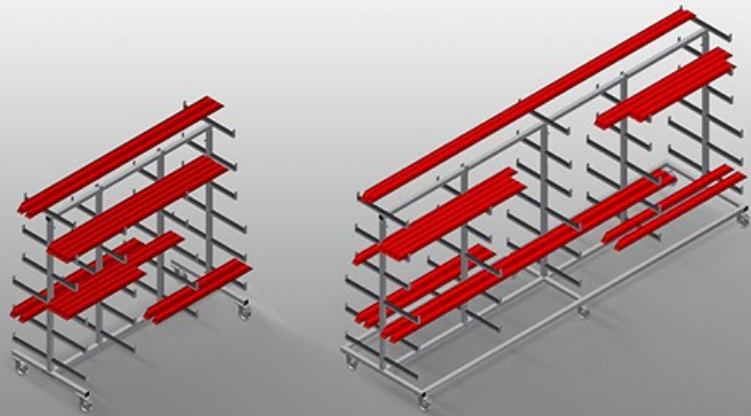

PWW

Carros de transporte para perfis

Carro de transporte para perfis para o armazenamento e transporte horizontais de perfis. Construção robusta em aço. Transporte horizontal de perfis. Transporte fácil para o material de perfis e recortes de perfis. Braços de apoio revestidos com borracha. Carro para perfis com apoios bilaterais para perfis. Seis apoios por coluna.

PWW 1000: Uma coluna central. Quatro rodas dirigíveis, dos quais dois têm imobilizadores.

PWW 2000: Duas colunas centrais. Quatro rodas dirigíveis, dos quais dois têm imobilizadores.

PWW 4000: Três colunas centrais. Seis rodas dirigíveis, dos quais dois têm imobilizadores.

Fácil carregamento e descarga

Acesso rápido devido ao armazenamento ordenado

Braços de apoio

Braços de apoio revestidos com borracha, coluna central ajustável

Rodas dirigíveis

Quatro rodas dirigíveis, dos quais dois têm imobilizadores, oferecem uma elevada mobilidade e um manuseamento fácil e seguro

Coluna central isolada PWW 1000 / PWW 2000

Coluna central adicional

PWW / CARROS DE TRANSPORTE PARA PERFIS

MODELOS

PWW 1000

PWW 2000

PWW 4000

DIMENSÃO E PESO