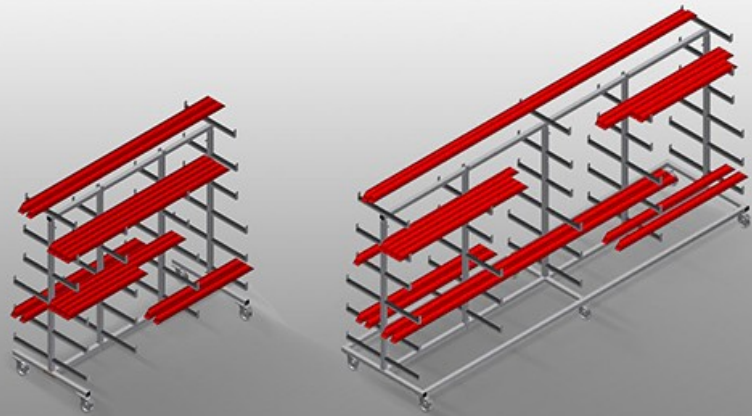

PWW

Carros de transporte para perfis

Carro de transporte para perfis para o armazenamento e transporte horizontais de perfis. Construção robusta em aço. Transporte horizontal de perfis. Transporte fácil para o material de perfis e recortes de perfis. Braços de apoio revestidos com borracha. Carro para perfis com apoios bilaterais para perfis. Seis apoios por coluna.

PWW 1000: Uma coluna central. Quatro rodas dirigíveis, dos quais dois têm imobilizadores.

PWW 2000: Duas colunas centrais. Quatro rodas dirigíveis, dos quais dois têm imobilizadores.

PWW 4000: Três colunas centrais. Seis rodas dirigíveis, dos quais dois têm imobilizadores.

Fácil carregamento e descarga

Acesso rápido devido ao armazenamento ordenado

Braços de apoio

Braços de apoio revestidos com borracha, coluna central ajustável

Rodas dirigíveis

Quatro rodas dirigíveis, dos quais dois têm imobilizadores, oferecem uma elevada mobilidade e um manuseamento fácil e seguro

Coluna central isolada PWW 1000 / PWW 2000

Coluna central adicional

PWW / CARROS DE TRANSPORTE PARA PERFIS

MODELOS

DIMENSÃO E PESO

PWW 1000 / PWW 2000 / PWW 4000

| | |
|------------------|-----------------------|
| Comprimento (mm) | 1.625 / 2.000 / 4.000 |
| Largura (mm) | 900 / 900 / 1.000 |
| Altura (mm) | 1.960 |
| Peso (kg) | 60 / 75 / 130 |