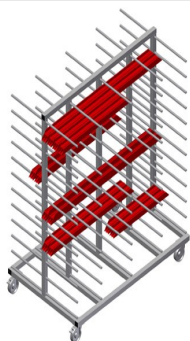

### **PHW2000**

Carros de transporte para perfis

Carro de transporte para perfis para o armazenamento e transporte horizontais de perfis

- Construção robusta em aço
- Transporte horizontal de perfis
- Carro para perfis com apoios bilaterais para perfis
- Doze apoios por coluna
- Quatro rodas dirigíveis, dos quais dois têm imobilizadores

### Carro de transporte para perfis PHW 2000

### Rodas dirigíveis

Quatro rodas dirigíveis, dos quais dois têm imobilizadores, oferecem uma elevada mobilidade e um manuseamento fácil e seguro

### Braços de apoio

Largura cada compartimento: 120 mm, Profundidade do compartimento: 450 mm, facilmente carregar e descarregar, acesso rápido devido ao armazenamento ordenado