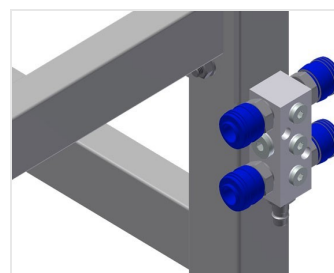

Ligação para ar comprimido, 4 vias MST 2000 / MST 3000

Ligação para ar comprimido, 4 vias para ligar ferramentas pneumáticas