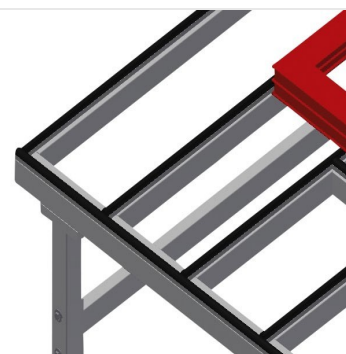

## MST

Mesas de montagem  
horizontais

MST 1000: Construção robusta em aço - galvanizada. Rolos de suporte de plástico. Ajustável em altura.

MST 2000 - MST 3000: Mesa de montagem para todos os trabalhos nos caixilhos e nas folhas. Construção robusta em aço. Transporte horizontal de caixilhos. Prateleira para colocar ferramentas e acessórios. Ajustável em altura. Apoio de mesa com perfis corredeiras em plástico. Montagem fácil por módulos.

### Rolos de plástico MST 1000

Rolos de suporte L = 500 mm

### Ajuste em altura MST 1000

Ajuste em altura 700 - 1 100 mm