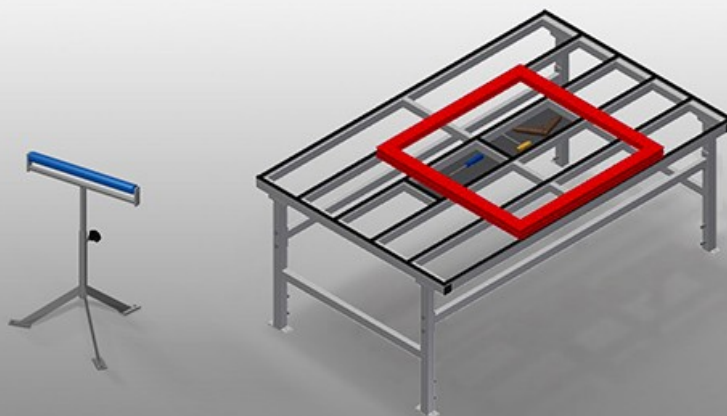

## MST

Mesas de montagem  
horizontais

MST 1000: Construção robusta em aço - galvanizada. Rolos de suporte de plástico. Ajustável em altura.

MST 2000 - MST 3000: Mesa de montagem para todos os trabalhos nos caixilhos e nas folhas. Construção robusta em aço. Transporte horizontal de caixilhos. Prateleira para colocar ferramentas e acessórios. Ajustável em altura. Apoio de mesa com perfis corredeiras em plástico. Montagem fácil por módulos.

### Rolos de plástico MST 1000

Rolos de suporte L = 500 mm

### Ajuste em altura MST 1000

Ajuste em altura 700 - 1 100 mm

### Área de apoio MST 2000 / MST 3000

Apoio de mesa com perfis corrediças em plástico