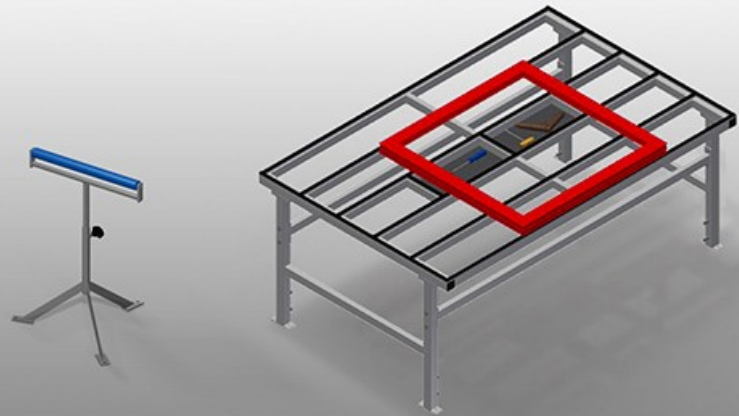

MST

Bancadas de montagem

MST 1000: Construção robusta em aço - galvanizada. Rolos de suporte de plástico. Ajustável em altura.
MST 2000 - MST 3000: Mesa de montagem para todos os trabalhos nos caixilhos e nas folhas. Construção robusta em aço. Transporte horizontal de caixilhos. Prateleira para colocar ferramentas e acessórios. Ajustável em altura. Apoio de mesa com perfis corredeiras em plástico. Montagem fácil por módulos.

Rolos de plástico MST 1000

Rolos de suporte L = 500 mm

Ajuste em altura MST 1000

Ajuste em altura 700 - 1 100 mm

Área de apoio MST 2000 / MST 3000

Apoio de mesa com perfis corredeiras em plástico

Prateleira MST 2000 / MST 3000

Prateleira para colocar ferramentas e acessórios

Ajuste em altura MST 2000 / MST 3000

Altura de trabalho ajustável, altura de trabalho de 850 - 1 000 mm por meio dos pés

Ligação para ar comprimido, 4 vias MST 2000 / MST 3000

Ligação para ar comprimido, 4 vias para ligar ferramentas pneumáticas

Rodas dirigíveis compl. MST 2000 / MST 3000

Duas rodas dirigíveis com dispositivo de imobilização, duas rodas fixas, por isso com deslocação livre