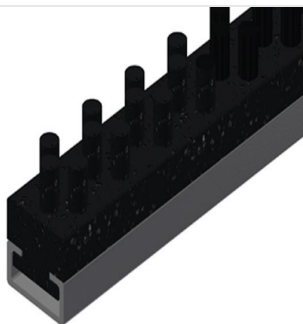

## MST

Mesas de montagem  
horizontais

MST 1000: Construção robusta em aço - galvanizada. Rolos de suporte de plástico. Ajustável em altura.

MST 2000 - MST 3000: Mesa de montagem para todos os trabalhos nos caixilhos e nas folhas. Construção robusta em aço. Transporte horizontal de caixilhos. Prateleira para colocar ferramentas e acessórios. Ajustável em altura. Apoio de mesa com perfis corredeiras em plástico. Montagem fácil por módulos.

### Ajuste em altura MST 2000 / MST 3000

Altura de trabalho ajustável, altura de trabalho de 850 - 1 000 mm por meio dos pés

### Ligação para ar comprimido, 4 vias MST 2000 / MST 3000

Ligação para ar comprimido, 4 vias para ligar ferramentas pneumáticas

### Rodas dirigíveis compl. MST 2000 / MST 3000

Duas rodas dirigíveis com dispositivo de imobilização, duas rodas fixas, por isso com deslocação livre