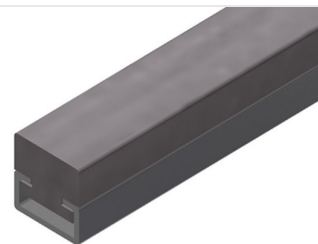

MST

Bancadas de montagem

MST 1000: Construção robusta em aço - galvanizada. Rolos de suporte de plástico. Ajustável em altura.
MST 2000 - MST 3000: Mesa de montagem para todos os trabalhos nos caixilhos e nas folhas. Construção robusta em aço. Transporte horizontal de caixilhos. Prateleira para colocar ferramentas e acessórios. Ajustável em altura. Apoio de mesa com perfis corredeiras em plástico. Montagem fácil por módulos.

Ligação para ar comprimido, 4 vias para ligar ferramentas pneumáticas

Rodas dirigíveis compl. MST 2000 / MST 3000

Duas rodas dirigíveis com dispositivo de imobilização, duas rodas fixas, por isso com deslocação livre

Perfil com escova MST 2000 / MST 3000

Apoio de mesa Perfil com escova

Apoio de feltro MST 2000 / MST 3000

Apoio de mesa Perfil de feltro

Perfis de borracha MST 2000 / MST 3000

Apoio de mesa Perfil fungiforme de borracha