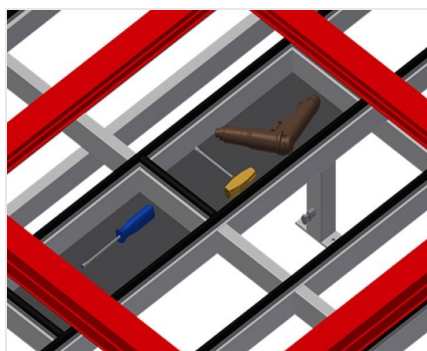

Prateleira MST 2000 / MST 3000

Prateleira para colocar ferramentas e acessórios