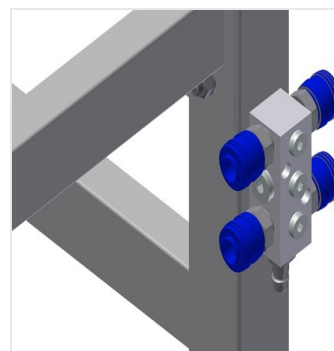

Ligação para ar comprimido, 4 vias MST 2000 / MST 3000

Ligação para ar comprimido, 4 vias para ligar ferramentas pneumáticas