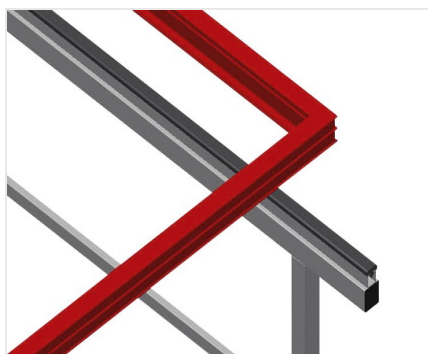

MB

Suportes de montagem

Suportes de montagem para trabalhar com grandes elementos de janelas. Construção robusta em aço. Suporte de montagem 2,0 m de comprimento. Montagem fácil por módulos. Suporte com perfil de borracha. Conjunto de suportes de montagem (1 par). Ajustável em altura.

Área de apoio

Apoio com perfil de borracha

Ajuste em altura

Ajuste em altura 850 - 1 000 mm

MODELOS

MB 2000

DIMENSÃO E PESO

Comprimento (mm)	2.000
Largura (mm)	700
Altura (mm)	850 + 1.000
Peso (kg)	40