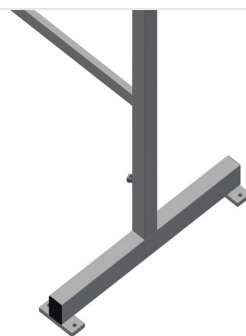

## **MB2000**

Suportes de montagem

Suportes de montagem para trabalhar com grandes elementos de janelas

- Construção robusta em aço
- Suporte de montagem 2,0 m de comprimento
- Montagem fácil por módulos
- Suporte com perfil de borracha
- Conjunto de suportes de montagem (1 par)
- Ajustável em altura

**Suportes de montagem  
(1 par) MB 2000**

**Área de apoio**

Apoio com perfil de borracha

**Ajuste em altura**

Ajuste em altura 850 - 1 000 mm

### MB 2000 / SUPORTES DE MONTAGEM

---

- Comprimento 2 000 mm
- Largura 700 mm
- Altura 850 - 1 000 mm
- Peso 40 kg