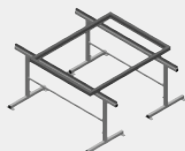

MB

Suportes de montagem

Suportes de montagem para trabalhar com grandes elementos de janelas. Construção robusta em aço. Suporte de montagem 2,0 m de comprimento. Montagem fácil por módulos. Suporte com perfil de borracha. Conjunto de suportes de montagem (1 par). Ajustável em altura.

Área de apoio

Apoio com perfil de borracha

Ajuste em altura

Ajuste em altura 850 - 1 000 mm

MODELOS

MB 2000

DIMENSÃO E PESO

Comprimento (mm)	2.000
Largura (mm)	700
Altura (mm)	850 + 1.000
Peso (kg)	40

SUPERFÍCIE DE APOIO

Comprimento do suporte de montagem (m)	2
Kit de cavaletes de montagem: 1 par	●
Superfície de apoio com perfis de borracha	●

Incluído ● Disponível ○