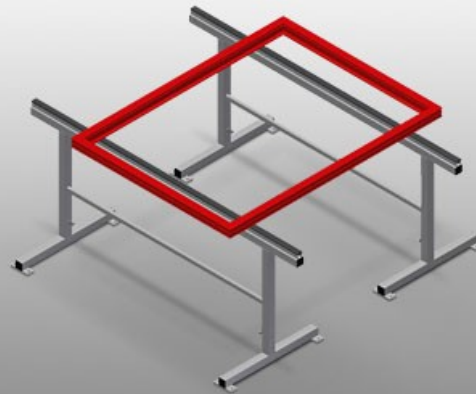

MB

Suportes de montagem

Suportes de montagem para trabalhar com grandes elementos de janelas. Construção robusta em aço. Suporte de montagem 2,0 m de comprimento. Montagem fácil por módulos. Suporte com perfil de borracha. Conjunto de suportes de montagem (1 par). Ajustável em altura.

Área de apoio

Apoio com perfil de borracha

Ajuste em altura

Ajuste em altura 850 - 1 000 mm

MODELOS

MB 2000

DIMENSÃO E PESO

Comprimento (mm)	2.000
Largura (mm)	700
Altura (mm)	850 + 1.000
Peso (kg)	40

SUPERFÍCIE DE APOIO

Comprimento do suporte de montagem (m)	2
Kit de cavaletes de montagem: 1 par	●
Superfície de apoio com perfis de borracha	●

Incluído ● Disponível ○