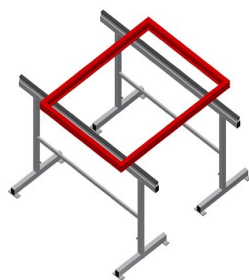

## **MB2000**

Suportes de montagem

Suportes de montagem para trabalhar com grandes elementos de janelas

- Construção robusta em aço
- Suporte de montagem 2,0 m de comprimento
- Montagem fácil por módulos
- Suporte com perfil de borracha
- Conjunto de suportes de montagem (1 par)
- Ajustável em altura

**Suportes de montagem  
(1 par) MB 2000**

**Área de apoio**

Apoio com perfil de borracha

**Ajuste em altura**

Ajuste em altura 850 - 1 000 mm

### MB 2000 / SUPORTES DE MONTAGEM

---

- Comprimento 2 000 mm
- Largura 700 mm
- Altura 850 - 1 000 mm
- Peso 40 kg