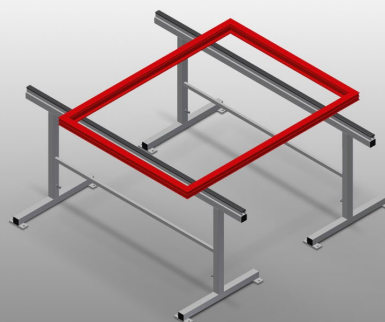

MB2000

Suportes de montagem

Suportes de montagem para trabalhar com grandes elementos de janelas

- Construção robusta em aço
- Suporte de montagem 2,0 m de comprimento
- Montagem fácil por módulos
- Suporte com perfil de borracha
- Conjunto de suportes de montagem (1 par)
- Ajustável em altura

Suportes de montagem (1 par) MB 2000

Área de apoio

Apoio com perfil de borracha

Ajuste em altura

Ajuste em altura 850 - 1 000 mm

MB 2000 / SUPORTES DE MONTAGEM

- Comprimento 2 000 mm
- Largura 700 mm
- Altura 850 - 1 000 mm
- Peso 40 kg