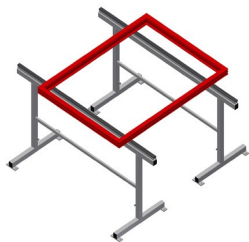

MB2000

Suportes de montagem

Suportes de montagem para trabalhar com grandes elementos de janelas

- Construção robusta em aço
- Suporte de montagem 2,0 m de comprimento
- Montagem fácil por módulos
- Suporte com perfil de borracha
- Conjunto de suportes de montagem (1 par)
- Ajustável em altura

Suportes de montagem (1 par) MB 2000

Área de apoio

Apoio com perfil de borracha

Ajuste em altura

Ajuste em altura 850 - 1 000 mm

MB 2000 / SUPORTES DE MONTAGEM

- Comprimento 2 000 mm
- Largura 700 mm
- Altura 850 - 1 000 mm
- Peso 40 kg