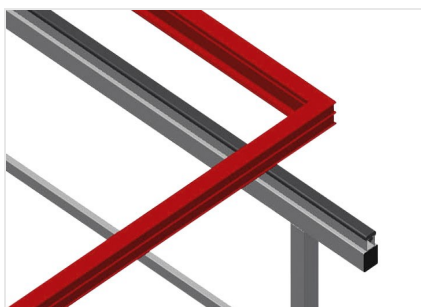

### **Suportes de montagem**

Suportes de montagem para trabalhar com grandes elementos de janelas

- Construção robusta em aço
- Suporte de montagem 2,0 m de comprimento
- Montagem fácil por módulos
- Suporte com perfil de borracha
- Conjunto de suportes de montagem (1 par)
- Ajustável em altura

### Área de apoio

Apoio com perfil de borracha