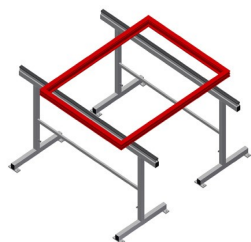

MB2000

Suportes de montagem

Suportes de montagem para trabalhar com grandes elementos de janelas

- Construção robusta em aço
- Suporte de montagem 2,0 m de comprimento
- Montagem fácil por módulos
- Suporte com perfil de borracha
- Conjunto de suportes de montagem (1 par)
- Ajustável em altura

Suportes de montagem (1 par) MB 2000

Área de apoio

Apoio com perfil de borracha

Ajuste em altura

Ajuste em altura 850 - 1 000 mm

MB 2000 / SUPORTES DE MONTAGEM

- Comprimento 2 000 mm
- Largura 700 mm
- Altura 850 - 1 000 mm
- Peso 40 kg