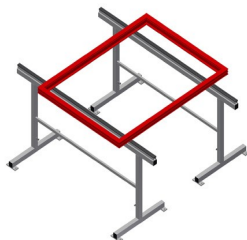

### **Suportes de montagem**

Suportes de montagem para trabalhar com grandes elementos de janelas

- Construção robusta em aço
- Suporte de montagem 2,0 m de comprimento
- Montagem fácil por módulos
- Suporte com perfil de borracha
- Conjunto de suportes de montagem (1 par)
- Ajustável em altura

### Área de apoio

Apoio com perfil de borracha