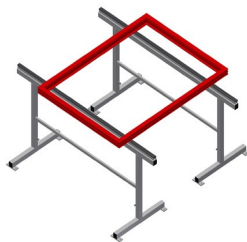

### **Suportes de montagem**

Suportes de montagem para trabalhar com grandes elementos de janelas

- Construção robusta em aço
- Suporte de montagem 2,0 m de comprimento
- Montagem fácil por módulos
- Suporte com perfil de borracha
- Conjunto de suportes de montagem (1 par)
- Ajustável em altura

### Área de apoio

Apoio com perfil de borracha