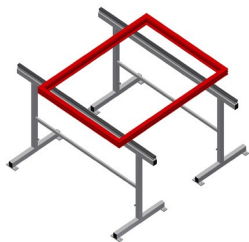

#### Suportes de montagem

Suportes de montagem para trabalhar com grandes elementos de janelas

- Construção robusta em aço
- Suporte de montagem 2,0 m de comprimento
- Montagem fácil por módulos
- Suporte com perfil de borracha
- Conjunto de suportes de montagem (1 par)
- Ajustável em altura

### Área de apoio

Apoio com perfil de borracha