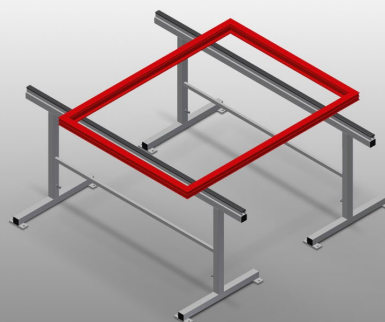

### **Suportes de montagem**

Suportes de montagem para trabalhar com grandes elementos de janelas

- Construção robusta em aço
- Suporte de montagem 2,0 m de comprimento
- Montagem fácil por módulos
- Suporte com perfil de borracha
- Conjunto de suportes de montagem (1 par)
- Ajustável em altura

### Área de apoio

Apoio com perfil de borracha

### Ajuste em altura

Ajuste em altura 850 - 1 000 mm

### MB 2000 / SUPORTES DE MONTAGEM

---

- Comprimento 2 000 mm
- Largura 700 mm
- Altura 850 - 1 000 mm
- Peso 40 kg