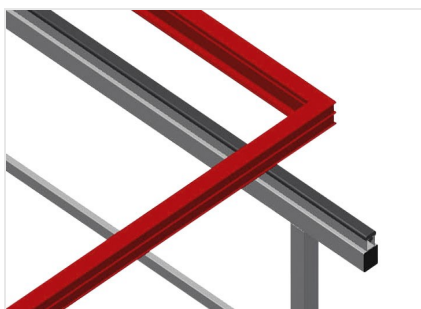

### **Suportes de montagem**

Suportes de montagem para trabalhar com grandes elementos de janelas

- Construção robusta em aço
- Suporte de montagem 2,0 m de comprimento
- Montagem fácil por módulos
- Suporte com perfil de borracha
- Conjunto de suportes de montagem (1 par)
- Ajustável em altura

### Área de apoio

Apoio com perfil de borracha