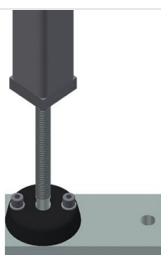

HT1000

Mesas de montagem
horizontais

Mesa horizontal para todos os trabalhos nos caixilhos e nas folhas

- Construção robusta em aço
- Apoio de mesa com perfis corrediças em plástico
- Prateleira para colocar ferramentas e acessórios
- Ajustável em altura
- Montagem fácil por módulos

Mesa horizontal - mesa individual HT 1000

Área de apoio

Apoio de mesa com perfis corredeiras em plástico

Prateleira

Prateleira para colocar ferramentas e acessórios

Ajuste em altura

Altura de trabalho ajustável, altura de trabalho de 850 - 1 000 mm por meio dos pés

Perfil com escova

Apoio de mesa Perfil com escova

Apoio de feltro

Apoio de mesa Perfil de feltro

Perfis de borracha

Apoio de mesa Perfil fungiforme de borracha para elementos de alumínio

Porta-ferramentas

Porta-ferramentas para ferramentas pneumáticas ou elétricas

Ligação para ar comprimido, 4 vias

Ligação para ar comprimido, 4 vias para ligar ferramentas pneumáticas

Apoio sobre rolos compl. para HT 1000/PVC

Roletes de plástico, duros, com revestimento de poliamida, capacidade de carga por rolete: 60 kg, fácil no transporte e no manuseamento para elementos de PVC