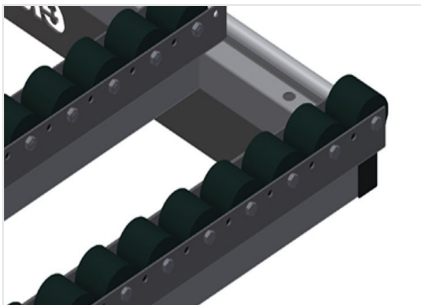

HT1000

Mesas de montagem
horizontais

Mesa horizontal para todos os trabalhos nos caixilhos e nas folhas

- Construção robusta em aço
- Apoio de mesa com perfis corrediças em plástico
- Prateleira para colocar ferramentas e acessórios
- Ajustável em altura
- Montagem fácil por módulos

Mesa horizontal - mesa individual HT 1000

Área de apoio

Apoio de mesa com perfis corredeiras em plástico

Prateleira

Prateleira para colocar ferramentas e acessórios

Ajuste em altura

Altura de trabalho ajustável, altura de trabalho de 850 - 1 000 mm por meio dos pés

Perfil com escova

Apoio de mesa Perfil com escova

Apoio de feltro

Apoio de mesa Perfil de feltro

Perfis de borracha

Apoio de mesa Perfil fungiforme de borracha para elementos de alumínio

Porta-ferramentas

Porta-ferramentas para ferramentas pneumáticas ou elétricas

Ligação para ar comprimido, 4 vias

Ligação para ar comprimido, 4 vias para ligar ferramentas pneumáticas

Apoio sobre rolos compl. para HT 1000/PVC

Roletes de plástico, duros, com revestimento de poliamida, capacidade de carga por rolete: 60 kg, fácil no transporte e no manuseamento para elementos de PVC