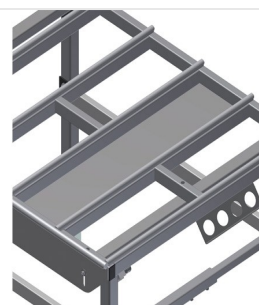

HT1000

Mesas de montagem
horizontais

Mesa horizontal para todos os trabalhos nos caixilhos e nas folhas

- Construção robusta em aço
- Apoio de mesa com perfis corrediças em plástico
- Prateleira para colocar ferramentas e acessórios
- Ajustável em altura
- Montagem fácil por módulos

Opções

- A pedido, pode ser fornecido também com perfis com escovas
- A pedido, pode ser fornecido também com apoios de feltro (para elementos de madeira)
- A pedido, pode ser fornecido também com apoios de borracha (para elementos de alumínio)
- Apoio sobre rolos
- Porta-ferramentas
- Ligação para ar comprimido, 4 vias

Mesa horizontal - mesa individual HT 1000

Área de apoio

Apoio de mesa com perfis corredeiras em plástico

Prateleira

Prateleira para colocar ferramentas e acessórios

Ajuste em altura

Altura de trabalho ajustável, altura de trabalho de 850 - 1 000 mm por meio dos pés

Ligação para ar comprimido, 4 vias

Ligação para ar comprimido, 4 vias para ligar ferramentas pneumáticas

Apoio sobre rolos compl. para HT 1000/PVC

Roletes de plástico, duros, com revestimento de poliamida, capacidade de carga por rolete: 60 kg, fácil no transporte e no manuseamento para elementos de PVC