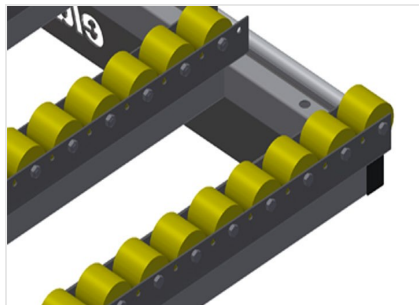

HT1000

Mesas de montagem
horizontais

Mesa horizontal para todos os trabalhos nos caixilhos e nas folhas

- Construção robusta em aço
- Apoio de mesa com perfis corrediças em plástico
- Prateleira para colocar ferramentas e acessórios
- Ajustável em altura
- Montagem fácil por módulos

Mesa horizontal - mesa individual HT 1000

Área de apoio

Apoio de mesa com perfis corredeiras em plástico

Prateleira

Prateleira para colocar ferramentas e acessórios

Ajuste em altura

Altura de trabalho ajustável, altura de trabalho de 850 - 1 000 mm por meio dos pés

Perfil com escova

Apoio de mesa Perfil com escova

Apoio de feltro

Apoio de mesa Perfil de feltro

Perfis de borracha

Apoio de mesa Perfil fungiforme de borracha para elementos de alumínio

Porta-ferramentas

Porta-ferramentas para ferramentas pneumáticas ou elétricas

Ligação para ar comprimido, 4 vias

Ligação para ar comprimido, 4 vias para ligar ferramentas pneumáticas

Apoio sobre rolos compl. para HT 1000/PVC

Roletes de plástico, duros, com revestimento de poliamida, capacidade de carga por rolete: 60 kg, fácil no transporte e no manuseamento para elementos de PVC