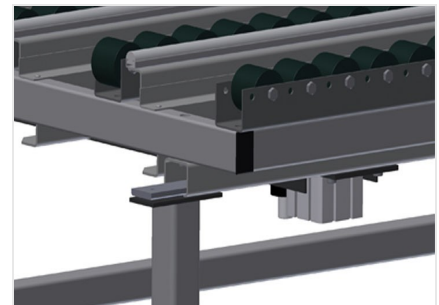

HT1000

Mesas de montagem
horizontais

Mesa horizontal para todos os trabalhos nos caixilhos e nas folhas

- Construção robusta em aço
- Apoio de mesa com perfis corrediças em plástico
- Prateleira para colocar ferramentas e acessórios
- Ajustável em altura
- Montagem fácil por módulos

Mesa horizontal - mesa individual HT 1000

Área de apoio

Apoio de mesa com perfis corredeiras em plástico

Prateleira

Prateleira para colocar ferramentas e acessórios

Ajuste em altura

Altura de trabalho ajustável, altura de trabalho de 850 - 1 000 mm por meio dos pés

Ligação para ar comprimido, 4 vias

Ligação para ar comprimido, 4 vias para ligar ferramentas pneumáticas

Apoio sobre rolos compl. para HT 1000/PVC

Roletes de plástico, duros, com revestimento de poliamida, capacidade de carga por rolete: 60 kg, fácil no transporte e no manuseamento para elementos de PVC

Apoio sobre rolos de borracha compl. para HT 1000/alu

Roletes de plástico, com revestimento de poliuretano, com rolamento de esferas, capacidade de carga por rolete: 40 kg, fácil no transporte e no manuseamento para elementos de alumínio