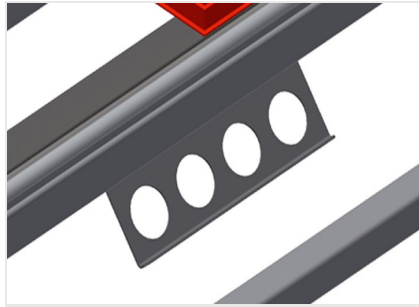

HT1000

Mesas de montagem
horizontais

Mesa horizontal para todos os trabalhos nos caixilhos e nas folhas

- Construção robusta em aço
- Apoio de mesa com perfis corrediças em plástico
- Prateleira para colocar ferramentas e acessórios
- Ajustável em altura
- Montagem fácil por módulos

Mesa horizontal - mesa individual HT 1000

Área de apoio

Apoio de mesa com perfis corredeiras em plástico

Prateleira

Prateleira para colocar ferramentas e acessórios

Ajuste em altura

Altura de trabalho ajustável, altura de trabalho de 850 - 1 000 mm por meio dos pés

Perfil com escova

Apoio de mesa Perfil com escova

Apoio de feltro

Apoio de mesa Perfil de feltro

Perfis de borracha

Apoio de mesa Perfil fungiforme de borracha para elementos de alumínio

Porta-ferramentas

Porta-ferramentas para ferramentas pneumáticas ou elétricas

Ligação para ar comprimido, 4 vias

Ligação para ar comprimido, 4 vias para ligar ferramentas pneumáticas

Apoio sobre rolos compl. para HT 1000/PVC

Roletes de plástico, duros, com revestimento de poliamida, capacidade de carga por rolete: 60 kg, fácil no transporte e no manuseamento para elementos de PVC