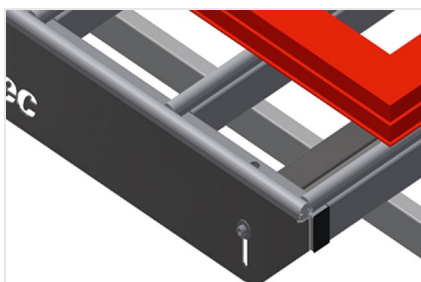

HT1000

Mesas de montagem
horizontais

Mesa horizontal para todos os trabalhos nos caixilhos e nas folhas

- Construção robusta em aço
- Apoio de mesa com perfis corrediças em plástico
- Prateleira para colocar ferramentas e acessórios
- Ajustável em altura
- Montagem fácil por módulos

Opções

- A pedido, pode ser fornecido também com perfis com escovas
- A pedido, pode ser fornecido também com apoios de feltro (para elementos de madeira)
- A pedido, pode ser fornecido também com apoios de borracha (para elementos de alumínio)
- Apoio sobre rolos
- Porta-ferramentas
- Ligação para ar comprimido, 4 vias

Mesa horizontal - mesa individual HT 1000

Área de apoio

Apoio de mesa com perfis corredeiras em plástico

Prateleira

Prateleira para colocar ferramentas e acessórios

Ajuste em altura

Altura de trabalho ajustável, altura de trabalho de 850 - 1 000 mm por meio dos pés

Ligação para ar comprimido, 4 vias

Ligação para ar comprimido, 4 vias para ligar ferramentas pneumáticas

Apoio sobre rolos compl. para HT 1000/PVC

Roletes de plástico, duros, com revestimento de poliamida, capacidade de carga por rolete: 60 kg, fácil no transporte e no manuseamento para elementos de PVC