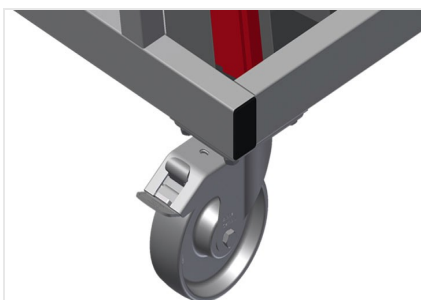

GLW30

Carros de
compartimentos/de bites

Carro de bites para transportar e ordenar bites

- Construção robusta em aço
- Perfeito para transportar e ordenar bites na vertical
- Carro de bites com 30 compartimentos
- 15 compartimentos cada lado
- Apoio inferior revestido de borracha
- Quatro rodas dirigíveis, dos quais dois têm imobilizadores

Carro de bites GLW 30

Rodas dirigíveis

Quatro rodas dirigíveis, dos quais dois têm imobilizadores, oferecem uma elevada mobilidade e um manuseamento fácil e seguro

Compartimentos

15 compartimentos cada lado, 30 compartimentos no total. Largura cada compartimento 75 mm, profundidade cada compartimento 65 mm, altura da parte do encosto 1 500 mm, inclinação do encosto 8°

Apoio inferior

Apoio inferior revestido de borracha

GLW 30 / CARROS DE COMPARTIMENTOS/DE BITES

- Comprimento 1 185 mm
- Largura 1 000 mm
- Altura 1 660 mm
- 30 compartimentos
- Largura cada compartimento 75 mm
- Profundidade cada compartimento 65 mm
- Peso 80 kg
- Capacidade de carga 350 kg
- Diâmetro dos roletes 125 mm