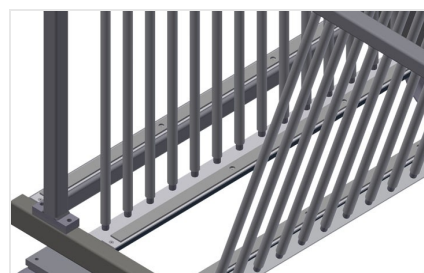

Fácil carregamento e descarga GFW 1200

Acesso rápido devido ao armazenamento ordenado

Apoio com perfil de borracha GFW 1200

Área de apoio revestida com perfil de borracha, protege o vidro contra danos

Apoio com placa de madeira e feltro GFW 1200

Área de apoio inferior com feltro. Barras de plástico adicionais na placa de piso

Apoio GFW 15

Área de apoio inferior, revestida com perfil de borracha, protege o vidro contra danos

Rodas dirigíveis GFW 1200

Quatro rodas dirigíveis, dos quais dois têm imobilizadores, oferecem uma elevada mobilidade e um manuseamento fácil e seguro

Rodas dirigíveis compl. GFW 15

Duas rodas dirigíveis e duas rodas fixas, por isso com deslocação livre. Diâmetro dos roletes 200 mm