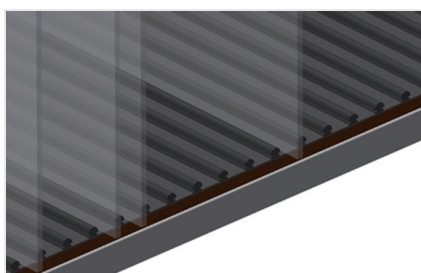

GFW

Carros de
compartimentos/de bites

Carro de divisões para vidro perfeito para ordenar vidros e para o transporte interno de vidros. Construção robusta em aço.

GFW 1200: Apoio de madeira dura com feltro. Divisória do compartimento para 20 vidros. Divisória do compartimento, ajustável em altura. Quatro rodas dirigíveis, dos quais dois têm imobilizadores.

Fácil carregamento e descarga GFW 1200

Acesso rápido devido ao armazenamento ordenado

Apoio com perfil de borracha GFW 1200

Área de apoio revestida com perfil de borracha, protege o vidro contra danos

Apoio com placa de madeira e feltro GFW 1200

Quatro rodas dirigíveis, dos quais dois têm imobilizadores, oferecem uma elevada mobilidade e um manuseamento fácil e seguro

Rodas dirigíveis compl. GFW 15

Duas rodas dirigíveis e duas rodas fixas, por isso com deslocação livre. Diâmetro dos roletes 200 mm