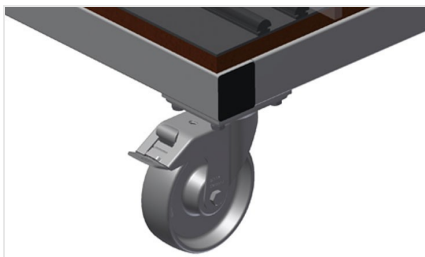

Fácil carregamento e descarga GFW 1200

Acesso rápido devido ao armazenamento ordenado

Apoio com perfil de borracha GFW 1200

Área de apoio revestida com perfil de borracha, protege o vidro contra danos

Apoio com placa de madeira e feltro GFW 1200

Área de apoio inferior com feltro. Barras de plástico adicionais na placa de piso

Apoio GFW 15

Área de apoio inferior, revestida com perfil de borracha, protege o vidro contra danos

Rodas dirigíveis GFW 1200

Quatro rodas dirigíveis, dos quais dois têm imobilizadores, oferecem uma elevada mobilidade e um manuseamento fácil e seguro

Rodas dirigíveis compl. GFW 15

Duas rodas dirigíveis e duas rodas fixas, por isso com deslocação livre. Diâmetro dos roletes 200 mm