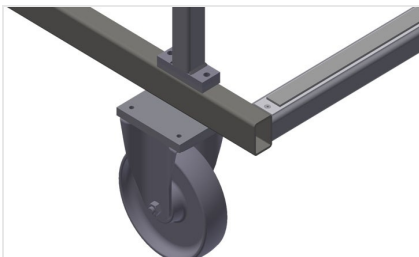

Área de apoio inferior com feltro. Barras de plástico adicionais na placa de piso

Apoio GFW 15

Área de apoio inferior, revestida com perfil de borracha, protege o vidro contra danos

Rodas dirigíveis GFW 1200

Quatro rodas dirigíveis, dos quais dois têm imobilizadores, oferecem uma elevada mobilidade e um manuseamento fácil e seguro

Rodas dirigíveis compl. GFW 15

Duas rodas dirigíveis e duas rodas fixas, por isso com deslocação livre. Diâmetro dos roletes 200 mm