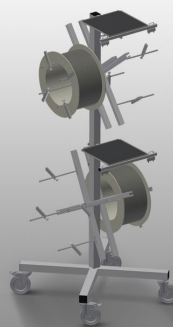

DW4

Carros porta-vedações

Carro porta-vedações para colocar rolos de vedações

- Construção robusta em aço
- Suporte para quatro desbobinadoras
- Não pode faltar na inserção de vedações
- Ajuste possível para qualquer diâmetro de uma desbobinadora
- Suporte para ferramentas
- Quatro rodas dirigíveis, dos quais dois têm imobilizadores

Carro porta-vedações DW 4

Rodas dirigíveis

Quatro rodas dirigíveis, dos quais dois têm imobilizadores, oferecem uma elevada mobilidade e um manuseamento fácil e seguro

Quatro alojamentos para desbobinadoras

Para alojar quatro rolos de vedações. Desbobinadora ajustável ao tamanho do rolo

Apoio para ferramentas

Suporte prático para ferramentas na altura de trabalho

Travão de desenrolamento

Travão de desenrolamento para cada desbobinadora

DW 4 / CARROS PORTA-VEDAÇÕES

- Comprimento 700 mm
- Largura 700 mm
- Altura 1 870 mm
- Quatro alojamentos para desbobinadoras
- Diâmetro máx. dos rolos 750 mm
- Largura máx. dos rolos 250 mm
- Peso 40 kg
- Diâmetro dos roletes 125 mm