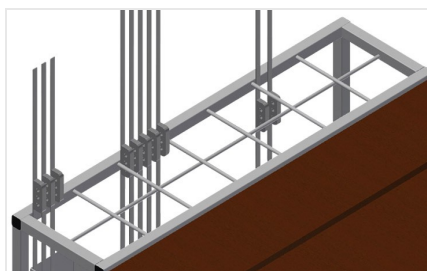

*BW*

Carros para ferragens

Carro para ferragens para uma clara disponibilização das ferragens. Construção robusta em aço. Dois compartimentos de arrumação em madeira. Dispositivo de suporte para uma unidade de punção. Quatro rodas dirigíveis, dos quais dois têm imobilizadores.

### Compartimentos de arrumação

Sete compartimentos de arrumação para ferragens, em níveis escadeados, tamanho do compartimento 190 x 265 mm

### DIMENSÃO E PESO

Comprimento (mm)	1.100
Largura (mm)	710
Altura (mm)	1.090
Peso (kg)	50