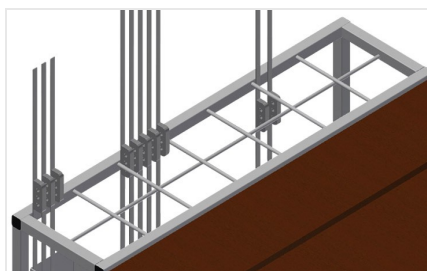

*BW*

Carrinhos

Carro para ferragens para uma clara disponibilização das ferragens. Construção robusta em aço. Dois compartimentos de arrumação em madeira. Dispositivo de suporte para uma unidade de punção. Quatro rodas dirigíveis, dos quais dois têm imobilizadores.

### Compartimentos de arrumação

Sete compartimentos de arrumação para ferragens, em níveis escadeados, tamanho do compartimento 190 x 265 mm

### DIMENSÃO E PESO

Comprimento (mm)	1.100
Largura (mm)	710
Altura (mm)	1.090
Peso (kg)	50