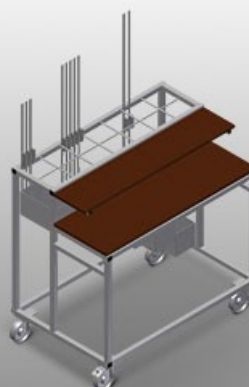

*BW*

Carrinhos

Carro para ferragens para uma clara disponibilização das ferragens. Construção robusta em aço. Dois compartimentos de arrumação em madeira. Dispositivo de suporte para uma unidade de punção. Quatro rodas dirigíveis, dos quais dois têm imobilizadores.

### Compartimentos de arrumação

Sete compartimentos de arrumação para ferragens, em níveis escadeados, tamanho do compartimento 190 x 265 mm

### DIMENSÃO E PESO

Comprimento (mm)	1.100
Largura (mm)	710
Altura (mm)	1.090
Peso (kg)	50