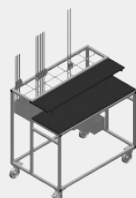

*BW*

Carrinhos

Carro para ferragens para uma clara disponibilização das ferragens. Construção robusta em aço. Dois compartimentos de arrumação em madeira. Dispositivo de suporte para uma unidade de punção. Quatro rodas dirigíveis, dos quais dois têm imobilizadores.

### Compartimentos de arrumação

Sete compartimentos de arrumação para ferragens, em níveis escadeados, tamanho do compartimento 190 x 265 mm

### Apoio

Duas prateleiras para colocar ferramentas e acessórios

### DIMENSÃO E PESO

Comprimento (mm)	1.100
Largura (mm)	710
Altura (mm)	1.090
Peso (kg)	50