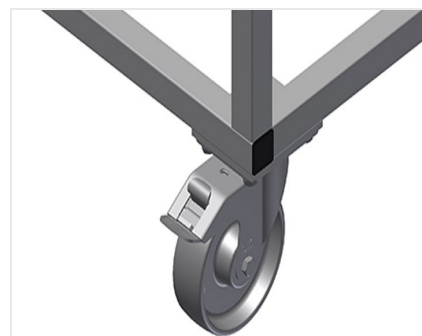

BW

Carros para ferragens

Carro para ferragens para uma clara disponibilização das ferragens. Construção robusta em aço. Dois compartimentos de arrumação em madeira. Dispositivo de suporte para uma unidade de punção. Quatro rodas dirigíveis, dos quais dois têm imobilizadores.

Compartimentos de arrumação

Sete compartimentos de arrumação para ferragens, em níveis escadeados, tamanho do compartimento 190 x 265 mm

Apoio

Duas prateleiras para colocar ferramentas e acessórios

Rodas dirigíveis

Quatro rodas dirigíveis, dos quais dois têm imobilizadores, oferecem uma elevada mobilidade e um manuseamento fácil e seguro

MODELOS

BW 7002

DIMENSÃO E PESO

Comprimento (mm)	<input type="radio"/>
Largura (mm)	<input type="radio"/>
Altura (mm)	<input type="radio"/>
Peso (kg)	<input type="radio"/>