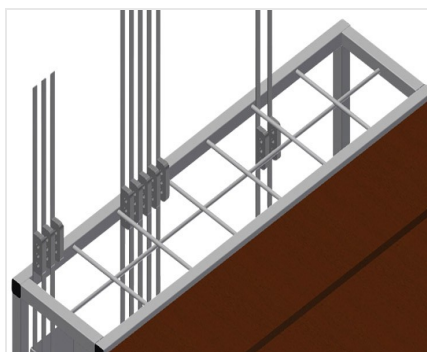

*BW*

Carros para ferragens

Carro para ferragens para uma clara disponibilização das ferragens. Construção robusta em aço. Dois compartimentos de arrumação em madeira. Dispositivo de suporte para uma unidade de punção. Quatro rodas dirigíveis, dos quais dois têm imobilizadores.

### Compartimentos de arrumação

Sete compartimentos de arrumação para ferragens, em níveis escadeados, tamanho do compartimento 190 x 265 mm

### Rodas dirigíveis

Quatro rodas dirigíveis, dos quais dois têm imobilizadores, oferecem uma elevada mobilidade e um manuseamento fácil e seguro