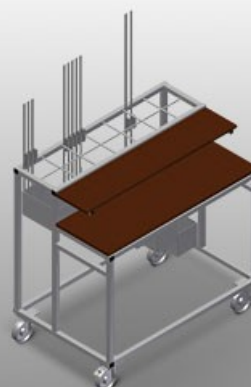

*BW*

Carros para ferragens

Carro para ferragens para uma clara disponibilização das ferragens. Construção robusta em aço. Dois compartimentos de arrumação em madeira. Dispositivo de suporte para uma unidade de punção. Quatro rodas dirigíveis, dos quais dois têm imobilizadores.

### Compartimentos de arrumação

Sete compartimentos de arrumação para ferragens, em níveis escadeados, tamanho do compartimento 190 x 265 mm

### DIMENSÃO E PESO

Comprimento (mm)	1.100
Largura (mm)	710
Altura (mm)	1.090
Peso (kg)	50