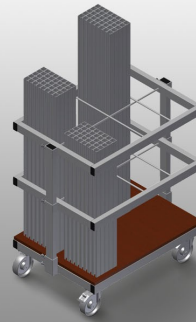

AW800

Carros para perfis de reforço

Carro para transportar e disponibilizar de forma ordenada perfis de reforço já cortados

- Construção robusta em aço
- Armazenamento e transporte verticais de perfis de aço
- Medidas exteriores reduzidas
- Arranjo claro de perfis para comprimentos fixos
- Quatro rodas dirigíveis, dos quais dois têm imobilizadores

Carro para perfis de reforço AW 800

Compartimentos

Seis compartimentos, tamanho do compartimento 190 x 265 mm

Quadros para painéis

Dois quadros para painéis, com altura ajustável

Rodas dirigíveis

Quatro rodas dirigíveis, dos quais dois têm imobilizadores, oferecem uma elevada mobilidade e um manuseamento fácil e seguro

AW 800 / CARROS PARA PERFIS DE REFORÇO

- Comprimento 800 mm
- Largura 600 mm
- Altura 960 mm
- Seis compartimentos
- Peso 35 kg
- Capacidade de carga 400 kg
- Diâmetro dos roletes 125 mm