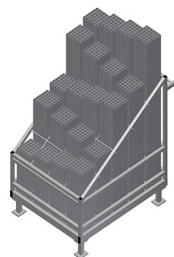

AW1100

Carros para perfis de reforço

Estante para disponibilizar perfis de reforço já cortados, de forma ordenada

- Construção robusta em aço
- Armazenamento vertical dos perfis de aço
- Medidas exteriores reduzidas
- Arranjo claro de perfis para comprimentos fixos
- Pode ser transportada por empilhadora

Opção

- A pedido móvel - rodas dirigíveis compl.

Carro para perfis de reforço AW 1100

Carro para perfis de reforço AW 1100

Compartimentos

20 compartimentos, tamanho do compartimento 200 x 200 mm

Rodas dirigíveis compl.

Duas rodas dirigíveis com dispositivo de imobilização, duas rodas fixas, por isso com deslocação livre, diâmetro dos roletes 125 mm

AW 1100 / CARROS PARA PERFIS DE REFORÇO

- Comprimento 1 100 mm
- Largura 900 mm
- Altura 1 100 mm
- 20 compartimentos
- Peso 80 kg
- Capacidade de carga 600 kg