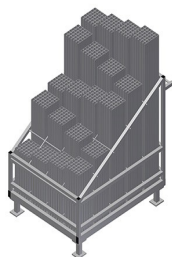

AW1100

Carros para perfis de reforço

Estante para disponibilizar perfis de reforço já cortados, de forma ordenada

- Construção robusta em aço
- Armazenamento vertical dos perfis de aço
- Medidas exteriores reduzidas
- Arranjo claro de perfis para comprimentos fixos
- Pode ser transportada por empilhadora

Opção

- A pedido móvel - rodas dirigíveis compl.

Carro para perfis de reforço AW 1100

Carro para perfis de reforço AW 1100

Compartimentos

20 compartimentos, tamanho do compartimento 200 x 200 mm

Rodas dirigíveis compl.

Duas rodas dirigíveis com dispositivo de imobilização, duas rodas fixas, por isso com deslocação livre, diâmetro dos roletes 125 mm

AW 1100 / CARROS PARA PERFIS DE REFORÇO

- Comprimento 1 100 mm
- Largura 900 mm
- Altura 1 100 mm
- 20 compartimentos
- Peso 80 kg
- Capacidade de carga 600 kg