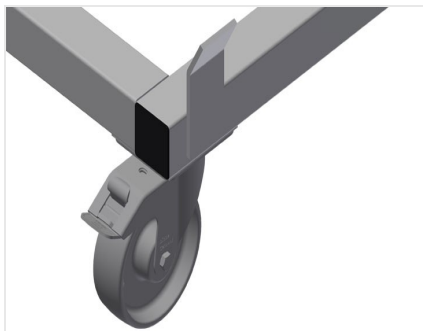

TPK4000

Wózki do transportu profili

- Stabilna konstrukcja stalowa
- Wózki transportowe do transportu kaset profilowych
- Idealne do transportu kaset profilowych z magazynu do piły lub do centrum obróbczego
- Do palet profili do szerokości 760 mm
- Listwy zabezpieczające do palet
- Sześć kółek, cztery kółka zwrotne z blokadą i dwa kółka stałe

Wózki transportowe do kaset profilowych TPK 4000

Kółka zwrotne

Sześć kółek, z czego cztery z blokadą i dwa kółka stałe zapewniają znaczną ruchomość i łatwą, bezpieczną obsługę

Listwy zabezpieczające

Listwy zabezpieczające do palet

Wózki transportowe do kaset profilowych TPK 4000

Wózki transportowe z paletą do elementów długich

- Długość 4000 mm
- Szerokość 820 mm
- Wysokość 285 mm
- Szerokość załadunku 770 mm
- Masa 65 kg
- Nośność 1200 kg
- Średnica kółek 125 mm