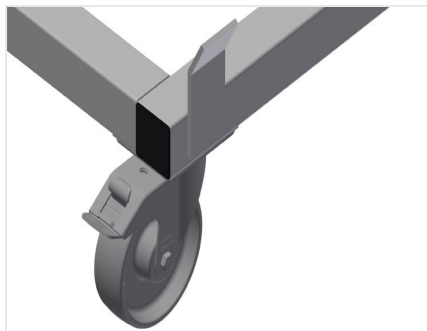

**TPK**

Wózki do transportu profili

Stabilna konstrukcja stalowa. Wózek transportowy do przewożenia kaset profilowych. Idealny do transportu kaset profilowych z magazynu do piły lub do centrum obróbczego. Do palet profilowych o szerokości do 760 mm. Klamry zabezpieczające palety. Sześć kótek: cztery kółka zwrotne z blokadą i dwa kółka stałe.

### **Kółka zwrotne**

Sześć kółek, z czego cztery z blokadą i dwa kółka stałe zapewniają znaczną ruchomość i łatwą, bezpieczną obsługę

### WYMIAR I WAGA

Długość (mm)	4.000
Szerokość (mm)	820
Wysokość (mm)	285
Waga (kg)	65