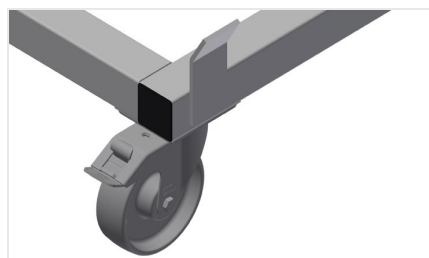

TPK

Wózki do transportu profili

Stabilna konstrukcja stalowa. Wózek transportowy do przewożenia kaset profilowych. Idealny do transportu kaset profilowych z magazynu do piły lub do centrum obróbczego. Do palet profilowych o szerokości do 760 mm. Klamry zabezpieczające palety. Sześć kółek: cztery kółka zwrotne z blokadą i dwa kółka stałe.

Kółka zwrotne

Sześć kólek, z czego cztery z blokadą i dwa kółka stałe zapewniają znaczną ruchomość i łatwą, bezpieczną obsługę

Listwy zabezpieczające

Listwy zabezpieczające do palet

MODELE

TPK 4000

WYMIAR I WAGA

Długość (mm)	4.000
Szerokość (mm)	820
Wysokość (mm)	285
Waga (kg)	65

POJEMNOŚĆ SKŁADOWANIA

Szerokość załadunku (mm)	770
Ładowność (kg)	1.200

SPECYFIKACJE

Koła obrotowe	6
Koła obrotowe z odbojem blokującym	4
Średnica kół obrotowych (mm)	125