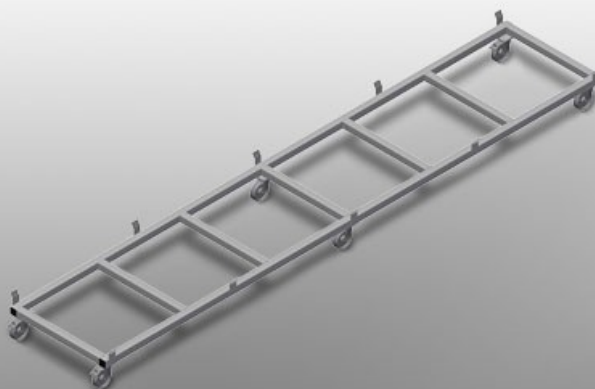

TPK

Wózki do transportu profili

Stabilna konstrukcja stalowa. Wózek transportowy do przewożenia kaset profilowych. Idealny do transportu kaset profilowych z magazynu do piły lub do centrum obróbczego. Do palet profilowych o szerokości do 760 mm. Klamry zabezpieczające palety. Sześć kółek: cztery kółka zwrotne z blokadą i dwa kółka stałe.

Kółka zwrotne

Sześć kólek, z czego cztery z blokadą i dwa kółka stałe zapewniają znaczną ruchomość i łatwą, bezpieczną obsługę

Listwy zabezpieczające

Listwy zabezpieczające do palet

MODELE

TPK 4000

WYMIAR I WAGA

Długość (mm)	4.000
Szerokość (mm)	820
Wysokość (mm)	285
Waga (kg)	65

POJEMNOŚĆ SKŁADOWANIA

Szerokość załadunku (mm)	770
Ładowność (kg)	1.200

SPECYFIKACJE

Koła obrotowe	6
Koła obrotowe z odbojem blokującym	4
Średnica kół obrotowych (mm)	125