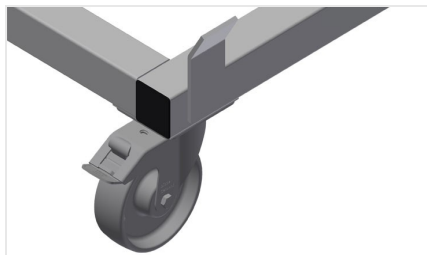

TPK

Wózki do transportu profili

Stabilna konstrukcja stalowa. Wózek transportowy do przewożenia kaset profilowych. Idealny do transportu kaset profilowych z magazynu do piły lub do centrum obróbczego. Do palet profilowych o szerokości do 760 mm. Klamry zabezpieczające palety. Sześć kótek: cztery kółka zwrotne z blokadą i dwa kółka stałe.

Kółka zwrotne

Sześć kółek, z czego cztery z blokadą i dwa kółka stałe zapewniają znaczną ruchomość i łatwą, bezpieczną obsługę

Listwy zabezpieczające

Listwy zabezpieczające do palet

MODELE

TPK 4000

WYMIAR I WAGA

Długość (mm)	4.000
Szerokość (mm)	820
Wysokość (mm)	285
Waga (kg)	65

POJEMNOŚĆ SKŁADOWANIA

Szerokość załadunku (mm)	770
Ładowność (kg)	1.200

SPECYFIKACJE

Koła obrotowe	6
Koła obrotowe z odbojem blokującym	4
Średnica kół obrotowych (mm)	125