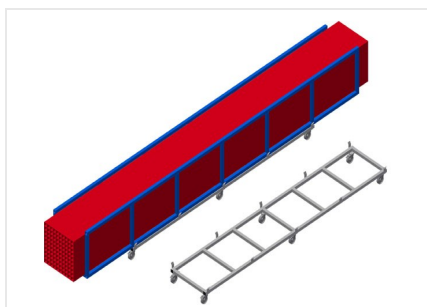

## **TPK4000**

Wózki do transportu profili

- Stabilna konstrukcja stalowa
- Wózki transportowe do transportu kaset profilowych
- Idealne do transportu kaset profilowych z magazynu do piły lub do centrum obróbczego
- Do palet profili do szerokości 760 mm
- Listwy zabezpieczające do palet
- Sześć kółek, cztery kółka zwrotne z blokadą i dwa kółka stałe

### Kółka zwrotne

Sześć kółek, z czego cztery z blokadą i dwa kółka stałe zapewniają znaczną ruchomość i łatwą, bezpieczną obsługę

### Wózki transportowe do kaset profilowych TPK 4000

Wózki transportowe z paletą do elementów długich

- Długość 4000 mm
- Szerokość 820 mm
- Wysokość 285 mm
- Szerokość załadunku 770 mm
- Masa 65 kg
- Nośność 1200 kg
- Średnica kółek 125 mm