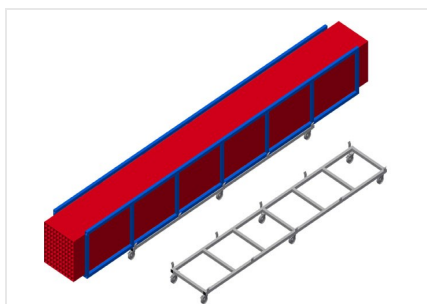

TPK4000

Wózki do transportu profili

- Stabilna konstrukcja stalowa
- Wózki transportowe do transportu kaset profilowych
- Idealne do transportu kaset profilowych z magazynu do piły lub do centrum obróbczego
- Do palet profili do szerokości 760 mm
- Listwy zabezpieczające do palet
- Sześć kółek, cztery kółka zwrotne z blokadą i dwa kółka stałe

Wózki transportowe do kaset profilowych TPK 4000

Kółka zwrotne

Sześć kółek, z czego cztery z blokadą i dwa kółka stałe zapewniają znaczną ruchomość i łatwą, bezpieczną obsługę

Listwy zabezpieczające

Listwy zabezpieczające do palet

Wózki transportowe do kaset profilowych TPK 4000

Wózki transportowe z paletą do elementów długich

- Długość 4000 mm
- Szerokość 820 mm
- Wysokość 285 mm
- Szerokość załadunku 770 mm
- Masa 65 kg
- Nośność 1200 kg
- Średnica kółek 125 mm