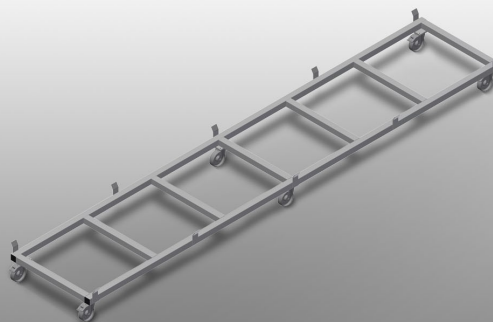

TPK4000

Wózki do transportu profili

- Stabilna konstrukcja stalowa
- Wózki transportowe do transportu kaset profilowych
- Idealne do transportu kaset profilowych z magazynu do piły lub do centrum obróbczego
- Do palet profili do szerokości 760 mm
- Listwy zabezpieczające do palet
- Sześć kółek, cztery kółka zwrotne z blokadą i dwa kółka stałe

Wózki transportowe do kaset profilowych TPK 4000

Kółka zwrotne

Sześć kółek, z czego cztery z blokadą i dwa kółka stałe zapewniają znaczną ruchomość i łatwą, bezpieczną obsługę

Listwy zabezpieczające

Listwy zabezpieczające do palet

Wózki transportowe do kaset profilowych TPK 4000

Wózki transportowe z paletą do elementów długich

- Długość 4000 mm
- Szerokość 820 mm
- Wysokość 285 mm
- Szerokość załadunku 770 mm
- Masa 65 kg
- Nośność 1200 kg
- Średnica kółek 125 mm