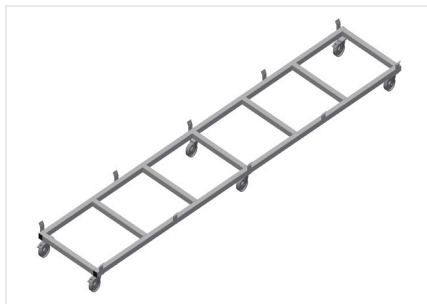

TPK4000

Wózki do transportu profili

- Stabilna konstrukcja stalowa
- Wózki transportowe do transportu kaset profilowych
- Idealne do transportu kaset profilowych z magazynu do piły lub do centrum obróbczego
- Do palet profili do szerokości 760 mm
- Listwy zabezpieczające do palet
- Sześć kółek, cztery kółka zwrotne z blokadą i dwa kółka stałe

Wózki transportowe do kaset profilowych TPK 4000

Kółka zwrotne

Sześć kółek, z czego cztery z blokadą i dwa kółka stałe zapewniają znaczną ruchomość i łatwą, bezpieczną obsługę

Listwy zabezpieczające

Listwy zabezpieczające do palet

Wózki transportowe do kaset profilowych TPK 4000

Wózki transportowe z paletą do elementów długich

- Długość 4000 mm
- Szerokość 820 mm
- Wysokość 285 mm
- Szerokość załadunku 770 mm
- Masa 65 kg
- Nośność 1200 kg
- Średnica kółek 125 mm