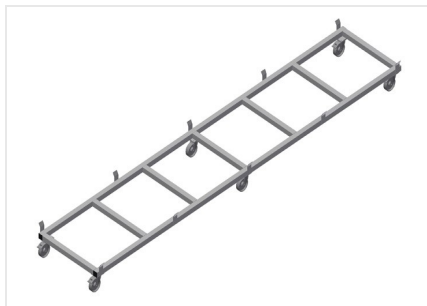

## **TPK4000**

Wózki do transportu profili

- Stabilna konstrukcja stalowa
- Wózki transportowe do transportu kaset profilowych
- Idealne do transportu kaset profilowych z magazynu do piły lub do centrum obróbczego
- Do palet profili do szerokości 760 mm
- Listwy zabezpieczające do palet
- Sześć kółek, cztery kółka zwrotne z blokadą i dwa kółka stałe

### Kółka zwrotne

Sześć kółek, z czego cztery z blokadą i dwa kółka stałe zapewniają znaczną ruchomość i łatwą, bezpieczną obsługę

### Wózki transportowe do kaset profilowych TPK 4000

Wózki transportowe z paletą do elementów długich

- Długość 4000 mm
- Szerokość 820 mm
- Wysokość 285 mm
- Szerokość załadunku 770 mm
- Masa 65 kg
- Nośność 1200 kg
- Średnica kółek 125 mm