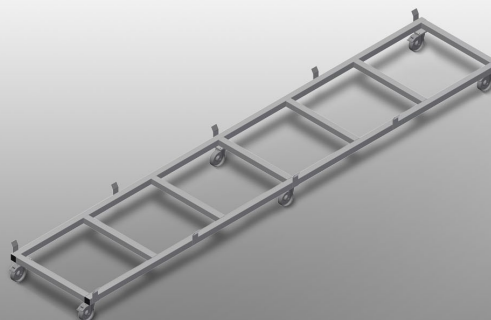

## **TPK4000**

Wózki do transportu profili

- Stabilna konstrukcja stalowa
- Wózki transportowe do transportu kaset profilowych
- Idealne do transportu kaset profilowych z magazynu do piły lub do centrum obróbczego
- Do palet profili do szerokości 760 mm
- Listwy zabezpieczające do palet
- Sześć kółek, cztery kółka zwrotne z blokadą i dwa kółka stałe

### Wózki transportowe do kaset profilowych TPK 4000

### Kółka zwrotne

Sześć kółek, z czego cztery z blokadą i dwa kółka stałe zapewniają znaczną ruchomość i łatwą, bezpieczną obsługę

### Wózki transportowe do kaset profilowych TPK 4000

Wózki transportowe z paletą do elementów długich

- Długość 4000 mm
- Szerokość 820 mm
- Wysokość 285 mm
- Szerokość załadunku 770 mm
- Masa 65 kg
- Nośność 1200 kg
- Średnica kółek 125 mm