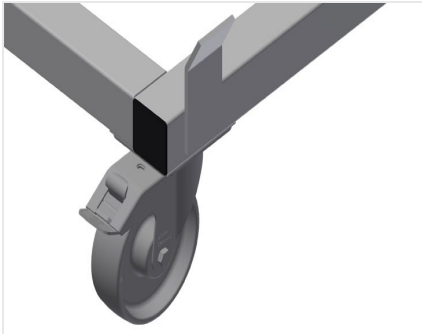

TPK

Profieltransportwagen

Stabiele stalen constructie. Transportwagen voor transport van profielcassettes. Ideaal voor transport van de profielcassettes van het magazijn naar de zaag of naar het bewerkingscentrum. Voor profielpallets tot 760 mm breedte. Borglussen voor palletborging. Zes wielen, vier zwenkwielen met vastzetrem en twee bokwielen.

Zwenkwielen

Zes wielen, waarvan vier met vastzetrem en twee bokwielen, bieden grote beweeglijkheid en veilig gebruik

Borglussen

Borglussen voor palletborging

MODELLEN

TPK 4000

AFMETING EN GEWICHT

Lengte (mm)	4.000
Breedte (mm)	820
Hoogte (mm)	285
Gewicht (kg)	65

OPSLAGCAPACITEIT

Breedte lading (mm)	770
Laadcapaciteit (kg)	1.200

KENMERKEN

Zwenkwielen	6
zwenkwielen met vergrendeling	4
Diameter zwenkwielen (mm)	125

Inbegrepen ● Verkrijgbaar ○