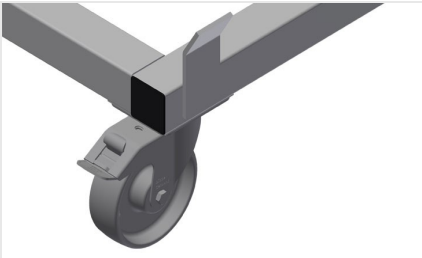

*TPK*

Profieltransportwagen

Stabiele stalen constructie. Transportwagen voor transport van profielcassettes. Ideaal voor transport van de profielcassettes van het magazijn naar de zaag of naar het bewerkingscentrum. Voor profielpallets tot 760 mm breedte. Borglussen voor palletborging. Zes wielen, vier zwenkwielen met vastzetrem en twee bokwielen.

**Zwenkwielen**

Zes wielen, waarvan vier met vastzetrem en twee bokwielen, bieden grote beweeglijkheid en veilig gebruik

**Borglussen**

Borglussen voor palletborging

### AFMETING EN GEWICHT

Lengte (mm)	4.000
Breedte (mm)	820
Hoogte (mm)	285
Gewicht (kg)	65