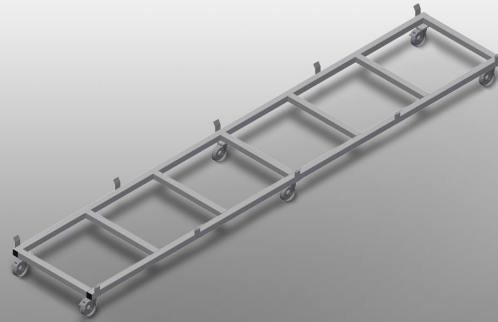

## **TPK4000**

### **Profieltransportwagen**

Stabiele stalen constructie

- Transportwagen voor transport van profielcassettes
- Ideaal voor transport van de profielcassettes van het magazijn naar de zaag of naar het bewerkingscentrum
- Voor profielpallets tot 760 mm breedte
- Borglussen voor palletborging
- Zes wielen, vier zwenkwielen met vastzetrem en twee bokwielen

**Transportwagen voor profielcassettes TPK 4000**

**Zwenkwielen**

Zes wielen, waarvan vier met vastzetrem en twee bokwielen, bieden grote beweeglijkheid en veilig gebruik

**Borglussen**

Borglussen voor palletborging

**Transportwagen voor profielcassettes TPK 4000**

Transportwagen met pallet voor lange goederen

**TPK 4000 / PROFIELTRANSPORTWAGEN**

---

- Lengte 4.000 mm
- Breedte 820 mm
- Hoogte 285 mm
- Laadbreedte 770 mm
- Gewicht 65 kg
- Draagvermogen 1.200 kg
- Looproldiameter 125 mm