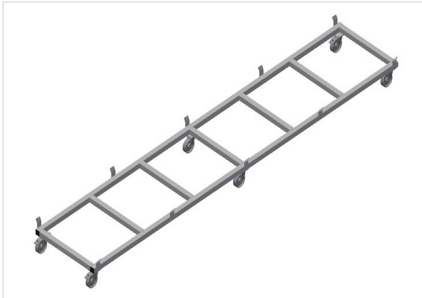

TPK4000

Profieltransportwagen

Stabiele stalen constructie

- Transportwagen voor transport van profielcassettes
- Ideaal voor transport van de profielcassettes van het magazijn naar de zaag of naar het bewerkingscentrum
- Voor profielpallets tot 760 mm breedte
- Borglussen voor palletborging
- Zes wielen, vier zwenkwielen met vastzetrem en twee bokwielen

Transportwagen voor profielcassettes TPK 4000

Zwenkwielen

Zes wielen, waarvan vier met vastzetrem en twee bokwielen, bieden grote beweeglijkheid en veilig gebruik

Borglussen

Borglussen voor palletborging

Transportwagen voor profielcassettes TPK 4000

Transportwagen met pallet voor lange goederen

TPK 4000 / PROFIELTRANSPORTWAGEN

- Lengte 4.000 mm
- Breedte 820 mm
- Hoogte 285 mm
- Laadbreedte 770 mm
- Gewicht 65 kg
- Draagvermogen 1.200 kg
- Looproldiameter 125 mm