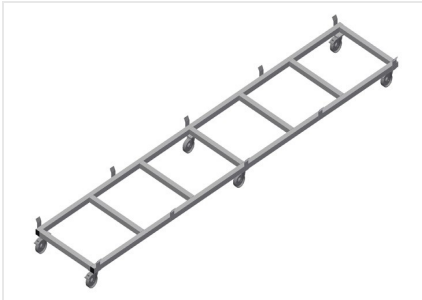

## **TPK4000**

### **Profieltransportwagen**

Stabiele stalen constructie

- Transportwagen voor transport van profielcassettes
- Ideaal voor transport van de profielcassettes van het magazijn naar de zaag of naar het bewerkingscentrum
- Voor profielpallets tot 760 mm breedte
- Borglussen voor palletborging
- Zes wielen, vier zwenkwielen met vastzetrem en twee bokwielen

**Transportwagen voor profielcassettes TPK 4000**

**Zwenkwielen**

Zes wielen, waarvan vier met vastzetrem en twee bokwielen, bieden grote beweeglijkheid en veilig gebruik

**Borglussen**

Borglussen voor palletborging

**Transportwagen voor profielcassettes TPK 4000**

Transportwagen met pallet voor lange goederen

**TPK 4000 / PROFIELTRANSPORTWAGEN**

---

- Lengte 4.000 mm
- Breedte 820 mm
- Hoogte 285 mm
- Laadbreedte 770 mm
- Gewicht 65 kg
- Draagvermogen 1.200 kg
- Looproldiameter 125 mm