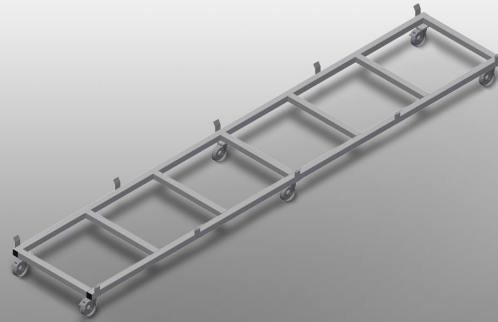

TPK4000

Profieltransportwagen

Stabiele stalen constructie

- Transportwagen voor transport van profielcassettes
- Ideaal voor transport van de profielcassettes van het magazijn naar de zaag of naar het bewerkingscentrum
- Voor profielpallets tot 760 mm breedte
- Borglussen voor palletborging
- Zes wielen, vier zwenkwielen met vastzetrem en twee bokwielen

Transportwagen voor profielcassettes TPK 4000

Zwenkwielen

Zes wielen, waarvan vier met vastzetrem en twee bokwielen, bieden grote beweeglijkheid en veilig gebruik

Borglussen

Borglussen voor palletborging

Transportwagen voor profielcassettes TPK 4000

Transportwagen met pallet voor lange goederen

TPK 4000 / PROFIELTRANSPORTWAGEN

- Lengte 4.000 mm
- Breedte 820 mm
- Hoogte 285 mm
- Laadbreedte 770 mm
- Gewicht 65 kg
- Draagvermogen 1.200 kg
- Looproldiameter 125 mm