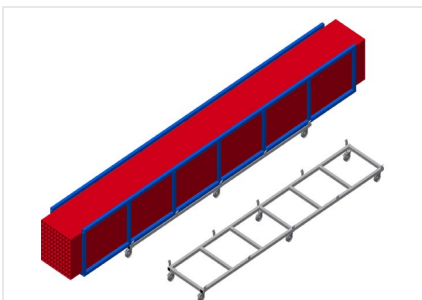

TPK4000

Profieltransportwagen

Stabiele stalen constructie

- Transportwagen voor transport van profielcassettes
- Ideaal voor transport van de profielcassettes van het magazijn naar de zaag of naar het bewerkingscentrum
- Voor profielpallets tot 760 mm breedte
- Borglussen voor palletborging
- Zes wielen, vier zwenkwielen met vastzetrem en twee bokwielen

Transportwagen voor profielcassettes TPK 4000

Zwenkwielen

Zes wielen, waarvan vier met vastzetrem en twee bokwielen, bieden grote beweeglijkheid en veilig gebruik

Borglussen

Borglussen voor palletborging

Transportwagen voor profielcassettes TPK 4000

Transportwagen met pallet voor lange goederen

TPK 4000 / PROFIELTRANSPORTWAGEN

- Lengte 4.000 mm
- Breedte 820 mm
- Hoogte 285 mm
- Laadbreedte 770 mm
- Gewicht 65 kg
- Draagvermogen 1.200 kg
- Looproldiameter 125 mm