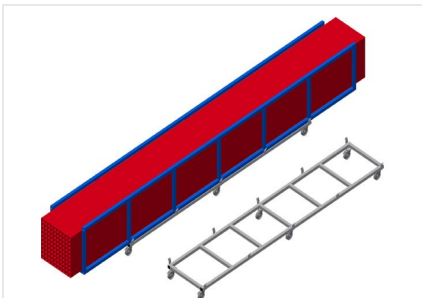

TPK4000

Profieltransportwagen

Stabiele stalen constructie

- Transportwagen voor transport van profielcassettes
- Ideaal voor transport van de profielcassettes van het magazijn naar de zaag of naar het bewerkingscentrum
- Voor profielpallets tot 760 mm breedte
- Borglussen voor palletborging
- Zes wielen, vier zwenkwielen met vastzetrem en twee bokwielen

Transportwagen voor profielcassettes TPK 4000

Zwenkwielen

Zes wielen, waarvan vier met vastzetrem en twee bokwielen, bieden grote beweeglijkheid en veilig gebruik

Borglussen

Borglussen voor palletborging

Transportwagen voor profielcassettes TPK 4000

Transportwagen met pallet voor lange goederen

TPK 4000 / PROFIELTRANSPORTWAGEN

- Lengte 4.000 mm
- Breedte 820 mm
- Hoogte 285 mm
- Laadbreedte 770 mm
- Gewicht 65 kg
- Draagvermogen 1.200 kg
- Looproldiameter 125 mm