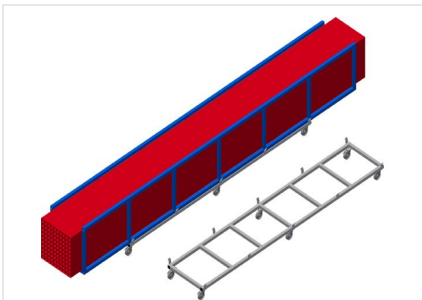

### **Profieltransportwagen**

Stabiele stalen constructie

- Transportwagen voor transport van profielcassettes
- Ideaal voor transport van de profielcassettes van het magazijn naar de zaag of naar het bewerkingscentrum
- Voor profielpallets tot 760 mm breedte
- Borglussen voor palletborging
- Zes wielen, vier zwenkwielen met vastzetrem en twee bokwielen

**Transportwagen voor profielcassettes TPK 4000**

**Zwenkwielen**

Zes wielen, waarvan vier met vastzetrem en twee bokwielen, bieden grote beweeglijkheid en veilig gebruik

**Borglussen**

Borglussen voor palletborging

**Transportwagen voor profielcassettes TPK 4000**

Transportwagen met pallet voor lange goederen

**TPK 4000 / PROFIELTRANSPORTWAGEN**

---

- Lengte 4.000 mm
- Breedte 820 mm
- Hoogte 285 mm
- Laadbreedte 770 mm
- Gewicht 65 kg
- Draagvermogen 1.200 kg
- Looproldiameter 125 mm