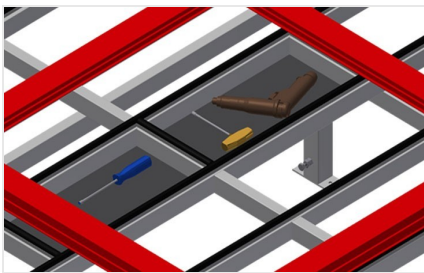

*MST*

Montagetafels horizontaal

MST 1000: Stevige staalconstructie - verzinkt. Kunststof draagrollen. Hoogte verstelbaar.

MST 2000 - MST 3000: Montagetafel ontworpen voor alle werkzaamheden aan kozijnen en vleugels. Stabiele stalen constructie. Horizontaal kozijntransport. Schap voor het opbergen van gereedschappen en toebehoren. In hoogte verstelbaar. Tafelblad met kunststof glijlijsten. Eenvoudige montage in modulair systeem.

### Plastic wietjes MST 1000

Draagrollen L = 500 mm

### Hoogteverstelling MST 1000

Hoogte verstelbaar 700 - 1.100 mm