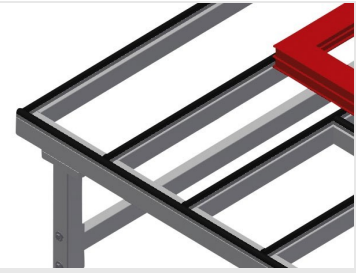

*MST*

Montagetafels horizontaal

MST 1000: Stevige staalconstructie - verzinkt. Kunststof draagrollen. Hoogte verstelbaar.

MST 2000 - MST 3000: Montagetafel ontworpen voor alle werkzaamheden aan kozijnen en vleugels. Stabiele stalen constructie. Horizontaal kozijntransport. Schap voor het opbergen van gereedschappen en toebehoren. In hoogte verstelbaar. Tafelblad met kunststof glijlijsten. Eenvoudige montage in modulair systeem.

### Plastic wietjes MST 1000

Draagrollen L = 500 mm

### Hoogteverstelling MST 1000

Hoogte verstelbaar 700 - 1.100 mm