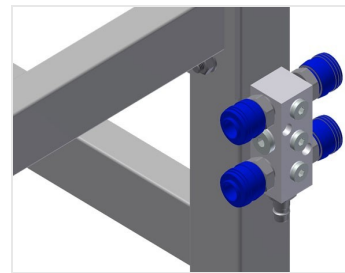

Persluchtaansluiting 4-voudig MST 2000 / MST 3000

Persluchtaansluiting 4-voudig voor aansluiting van pneumatisch gereedschap