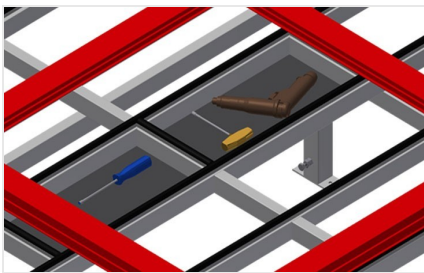

Schap MST 2000 / MST 3000

Schap voor het opbergen van gereedschappen en toebehoren