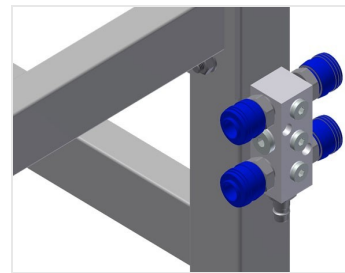

*MST*

Montagetafels horizontaal

MST 1000: Stevige staalconstructie - verzinkt. Kunststof draagrollen. Hoogte verstelbaar.

MST 2000 - MST 3000: Montagetafel ontworpen voor alle werkzaamheden aan kozijnen en vleugels. Stabiele stalen constructie. Horizontaal kozijntransport. Schap voor het opbergen van gereedschappen en toebehoren. In hoogte verstelbaar. Tafelblad met kunststof glijlijsten. Eenvoudige montage in modulair systeem.

### Hoogteverstelling MST 1000

Hoogte verstelbaar 700 - 1.100 mm