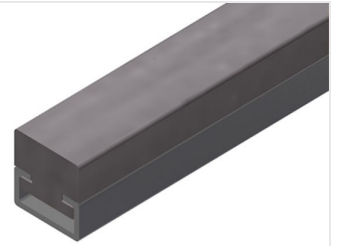

Viltstrip MST 2000 / MST 3000

Tafelblad viltten profielstrip