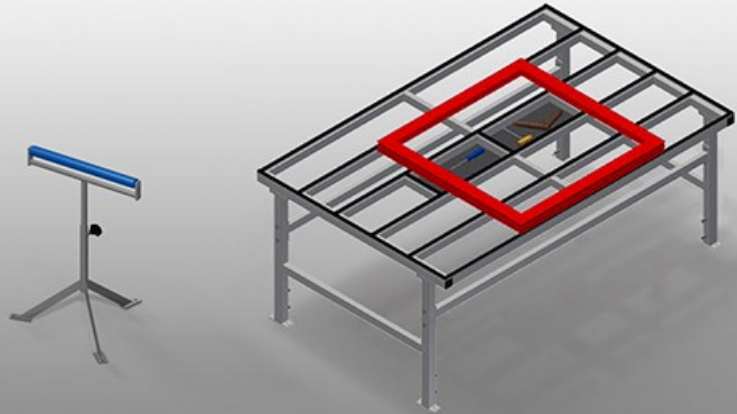

### MST

Montagetafels horizontaal

MST 1000: Stevige staalconstructie - verzinkt. Kunststof draagrollen. Hoogte verstelbaar.

MST 2000 - MST 3000: Montagetafel ontworpen voor alle werkzaamheden aan kozijnen en vleugels. Stabiele stalen constructie. Horizontaal kozijntransport. Schap voor het opbergen van gereedschappen en toebehoren. In hoogte verstelbaar. Tafelblad met kunststof glijlijsten. Eenvoudige montage in modulair systeem.

### Plastic wieltjes MST 1000

Draagrollen L = 500 mm

### Hoogteverstelling MST 1000

Hoogte verstelbaar 700 - 1.100 mm

### Hoogteverstelling MST 2000 / MST 3000

In hoogte verstelbaar, werkhogte d.m.v. verstelbare voeten 850 - 1.000 mm verstelbaar