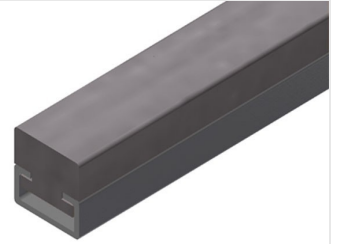

### Persluchtaansluiting 4-voudig MST 2000 / MST 3000

Persluchtaansluiting 4-voudig voor aansluiting van pneumatisch gereedschap

**Zwenkwielen compl.  
MST 2000 / MST 3000**

Twee zwenkwielen met stoppers, twee bokwielen, waardoor vrij beweegbaar

**Borstelstrip MST 2000 /  
MST 3000**

Tafelblad borstelstrip

**Viltstrip MST 2000 /  
MST 3000**

Tafelblad viltten profielstrip

**Rubberen strips  
MST 2000 / MST 3000**

Tafelblad rubberprofiel