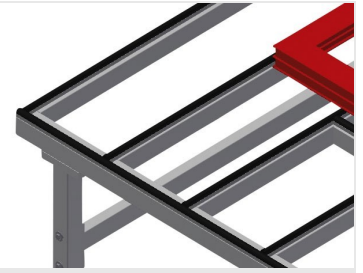

### MST

Montagetafels horizontaal

MST 1000: Stevige staalconstructie - verzinkt. Kunststof draagrollen. Hoogte verstelbaar.

MST 2000 - MST 3000: Montagetafel ontworpen voor alle werkzaamheden aan kozijnen en vleugels. Stabiele stalen constructie. Horizontaal kozijntransport. Schap voor het opbergen van gereedschappen en toebehoren. In hoogte verstelbaar. Tafelblad met kunststof glijlijsten. Eenvoudige montage in modulair systeem.

### Hoogteverstelling MST 1000

Hoogte verstelbaar 700 - 1.100 mm