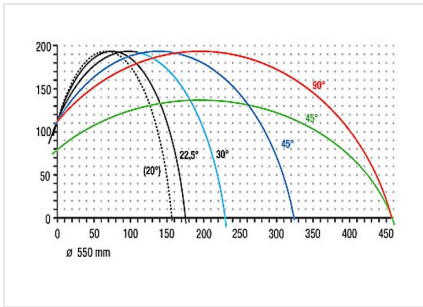

Verstekzaagmachine MGS 245/00

Verstekzaagmachine MGS 245/00

Verstekzaagmachine MGS 245/00

**Verstekzaagmachine MGS
245/00**

Zaagdiagram MGS 245/00

MGS 245/00 / VERSTEKZAAGMACHINES

- Zwenkbereik handmatig 22,5° naar links en rechts met digitaal display E111
- Neigbereik pneumatisch van 90° - 45° met digitaal display
- Zaagbereik zie het zaagdiagram
- Zaagbladdiameter 550 mm
- Toerental zaagblad 2.250 1/min.
- Elektrische aansluiting 230/400 V, 3~, 50 Hz
- Vermogensafgifte 4 kW
- Persluchtaansluiting 7 bar
- Luchtverbruik per cyclus 20 l zonder sproeien 32 l met sproeien
- Lengte 1.900 mm, diepte 1.550 mm, hoogte 2.100 mm, gewicht 1.150 kg