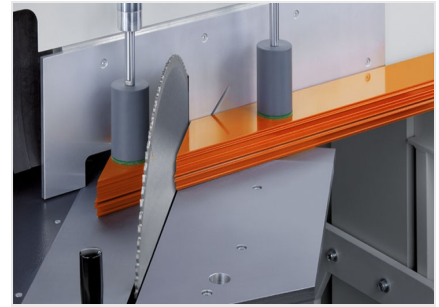

Verstekzaagmachine MGS 245/00