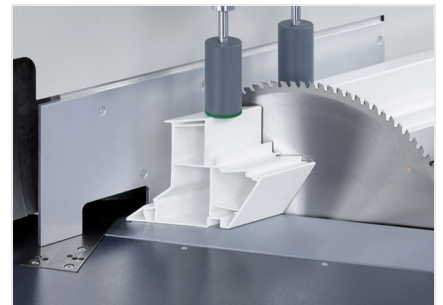

MG245/00

Verstekzaagmachines

De machine voor speciale bouwprojecten.

- Het beproefde elumatec-principe: "Zagen van onderen":
- Vrij tafelloppervlak voor een optimaal plaatsen en wegnemen van de profielen
- De gepatenteerde zaagarm-ophanging zorgt voor zaagdruk tegen de materiaalaanslag; daardoor wordt het gereedschap veilig opgespannen.
- Automatisch openende veiligheidskap
- Koel- smeersysteem
- Standaard geleverd met zaagblad
- Zwenkbereik handmatig tot 22,5° naar rechts en links met digitale hoekaanduiding
- Neigbereik 90° - 45° pneumatisch (tussenhoek met revolveraanslag en digitaal display)

Verstekzaagmachine MGS 245/00

Verstekzaagmachine MGS 245/00

Verstekzaagmachine MGS 245/00

**Verstekzaagmachine MGS
245/00**

Zaagdiagram MGS 245/00

MGS 245/00 / VERSTEKZAAGMACHINES

- Zwenkbereik handmatig 22,5° naar links en rechts met digitaal display E111
- Neigbereik pneumatisch van 90° - 45° met digitaal display
- Zaagbereik zie het zaagdiagram
- Zaagbladdiameter 550 mm
- Toerental zaagblad 2.250 1/min.
- Elektrische aansluiting 230/400 V, 3~, 50 Hz
- Vermogensafgifte 4 kW
- Persluchtaansluiting 7 bar
- Luchtverbruik per cyclus 20 l zonder sproeien 32 l met sproeien
- Lengte 1.900 mm, diepte 1.550 mm, hoogte 2.100 mm, gewicht 1.150 kg

VERSTEKZAAGMACHINE MGS 245/31

Zie MGS 245/00, echter:

- 3-assige PC-besturing E 580 voor elektronisch zwenken en neigen
- Elektronisch bestuurd lengte-instelling van het aanslag- en meetsysteem
- 10,4"-touch kleurenmonitor
- Netwerkaansluiting RJ45, 10/100 MBit
- Lengte-instelling 6.000 mm