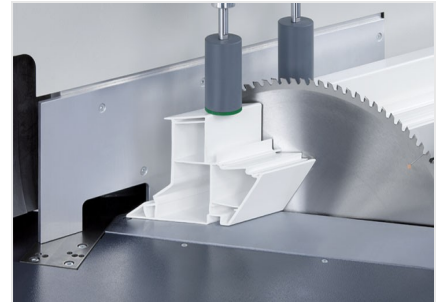

MG245/00

Verstekzaagmachines

De machine voor speciale bouwprojecten.

- Het beproefde elumatec-principe: "Zagen van onderen":
- Vrij tafelloppervlak voor een optimaal plaatsen en wegnemen van de profielen
- De gepatenteerde zaagarm-ophanging zorgt voor zaagdruk tegen de materiaalaanslag; daardoor wordt het gereedschap veilig opgespannen.
- Automatisch openende veiligheidskap
- Koel- smeersysteem
- Standaard geleverd met zaagblad
- Zwenkbereik handmatig tot 22,5° naar rechts en links met digitale hoekaanduiding
- Neigbereik 90° - 45° pneumatisch (tussenhoek met revolveraanslag en digitaal display)

Verstekzaagmachine MGS 245/00

Verstekzaagmachine MGS 245/00

Verstekzaagmachine MGS 245/00

**Verstekzaagmachine MGS
245/00**

Zaagdiagram MGS 245/00

MGS 245/00 / VERSTEKZAAGMACHINES

- Zwenkbereik handmatig 22,5° naar links en rechts met digitaal display E111
- Neigbereik pneumatisch van 90° - 45° met digitaal display
- Zaagbereik zie het zaagdiagram
- Zaagbladdiameter 550 mm
- Toerental zaagblad 2.250 1/min.
- Elektrische aansluiting 230/400 V, 3~, 50 Hz
- Vermogensafgifte 4 kW
- Persluchtaansluiting 7 bar
- Luchtverbruik per cyclus 20 l zonder sproeien 32 l met sproeien
- Lengte 1.900 mm, diepte 1.550 mm, hoogte 2.100 mm, gewicht 1.150 kg

VERSTEKZAAGMACHINE MGS 245/31

Zie MGS 245/00, echter:

- 3-assige PC-besturing E 580 voor elektronisch zwenken en neigen
- Elektronisch bestuurd lengte-instelling van het aanslag- en meetsysteem
- 10,4"-touch kleurenmonitor
- Netwerkaansluiting RJ45, 10/100 MBit
- Lengte-instelling 6.000 mm