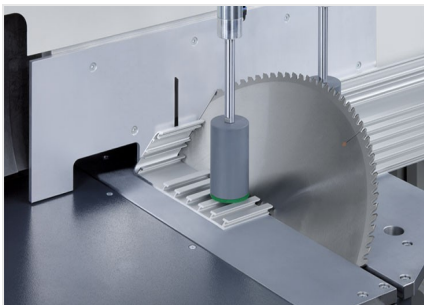

MG245/00

Verstekzaagmachines

De machine voor speciale bouwprojecten.

- Het beproefde elumatec-principe: "Zagen van onderen":
- Vrij tafelloppervlak voor een optimaal plaatsen en wegnemen van de profielen
- De gepatenteerde zaagarm-ophanging zorgt voor zaagdruk tegen de materiaalaanslag; daardoor wordt het gereedschap veilig opgespannen.
- Automatisch openende veiligheidskap
- Koel- smeersysteem
- Standaard geleverd met zaagblad
- Zwenkbereik handmatig tot 22,5° naar rechts en links met digitale hoekaanduiding
- Neigbereik 90° - 45° pneumatisch (tussenhoek met revolveraanslag en digitaal display)

Verstekzaagmachine MGS 245/00

Verstekzaagmachine MGS 245/00

Verstekzaagmachine MGS 245/00

**Verstekzaagmachine MGS
245/00**

Zaagdiagram MGS 245/00

MGS 245/00 / VERSTEKZAAGMACHINES

- Zwenkbereik handmatig 22,5° naar links en rechts met digitaal display E111
- Neigbereik pneumatisch van 90° - 45° met digitaal display
- Zaagbereik zie het zaagdiagram
- Zaagbladdiameter 550 mm
- Toerental zaagblad 2.250 1/min.
- Elektrische aansluiting 230/400 V, 3~, 50 Hz
- Vermogensafgifte 4 kW
- Persluchtaansluiting 7 bar
- Luchtverbruik per cyclus 20 l zonder sproeien 32 l met sproeien
- Lengte 1.900 mm, diepte 1.550 mm, hoogte 2.100 mm, gewicht 1.150 kg

VERSTEKZAAGMACHINE MGS 245/31

Zie MGS 245/00, echter:

- 3-assige PC-besturing E 580 voor elektronisch zwenken en neigen
- Elektronisch bestuurd lengte-instelling van het aanslag- en meetsysteem
- 10,4"-touch kleurenmonitor
- Netwerkaansluiting RJ45, 10/100 MBit
- Lengte-instelling 6.000 mm