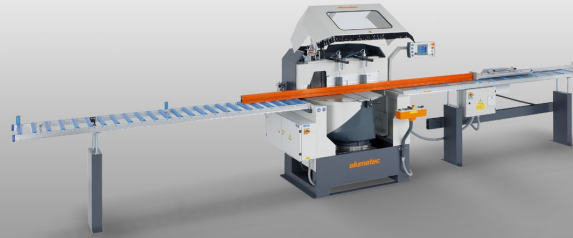

MG245/00

Verstekzaagmachines

De machine voor speciale bouwprojecten.

- Het beproefde elumatec-principe: "Zagen van onderen":
- Vrij tafelloppervlak voor een optimaal plaatsen en wegnemen van de profielen
- De gepatenteerde zaagarm-ophanging zorgt voor zaagdruk tegen de materiaalaanslag; daardoor wordt het gereedschap veilig opgespannen.
- Automatisch openende veiligheidskap
- Koel- smeersysteem
- Standaard geleverd met zaagblad
- Zwenkbereik handmatig tot 22,5° naar rechts en links met digitale hoekaanduiding
- Neigbereik 90° - 45° pneumatisch (tussenhoek met revolveraanslag en digitaal display)

Verstekzaagmachine MGS 245/00

Verstekzaagmachine MGS 245/00

Verstekzaagmachine MGS 245/00

**Verstekzaagmachine MGS
245/00**

Zaagdiagram MGS 245/00

MGS 245/00 / VERSTEKZAAGMACHINES

- Zwenkbereik handmatig 22,5° naar links en rechts met digitaal display E111
- Neigbereik pneumatisch van 90° - 45° met digitaal display
- Zaagbereik zie het zaagdiagram
- Zaagbladdiameter 550 mm
- Toerental zaagblad 2.250 1/min.
- Elektrische aansluiting 230/400 V, 3~, 50 Hz
- Vermogensafgifte 4 kW
- Persluchtaansluiting 7 bar
- Luchtverbruik per cyclus 20 l zonder sproeien 32 l met sproeien
- Lengte 1.900 mm, diepte 1.550 mm, hoogte 2.100 mm, gewicht 1.150 kg

VERSTEKZAAGMACHINE MGS 245/31

Zie MGS 245/00, echter:

- 3-assige PC-besturing E 580 voor elektronisch zwenken en neigen
- Elektronisch bestuurd lengte-instelling van het aanslag- en meetsysteem
- 10,4"-touch kleurenmonitor
- Netwerkaansluiting RJ45, 10/100 MBit
- Lengte-instelling 6.000 mm

VERSTEKZAAGMACHINE MGS 245/30

Zie MGS 245/31, echter:

- Lengte-instelling 4.500 mm

VERSTEKZAAGMACHINE MGS 245/32

Zie MGS 245/31, echter:

- Lengte-instelling 7.500 mm