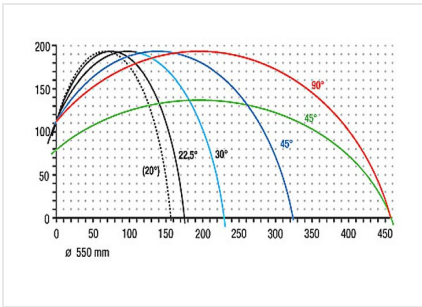

Verstekzaagmachine MGS 245/00

Verstekzaagmachine MGS 245/00

Verstekzaagmachine MGS 245/00

**Verstekzaagmachine MGS
245/00**

Zaagdiagram MGS 245/00

MGS 245/00 / VERSTEKZAAGMACHINES

- Zwenkbereik handmatig 22,5° naar links en rechts met digitaal display E111
- Neigbereik pneumatisch van 90° - 45° met digitaal display
- Zaagbereik zie het zaagdiagram
- Zaagbladdiameter 550 mm
- Toerental zaagblad 2.250 1/min.
- Elektrische aansluiting 230/400 V, 3~, 50 Hz
- Vermogensafgifte 4 kW
- Persluchtaansluiting 7 bar
- Luchtverbruik per cyclus 20 l zonder sproeien 32 l met sproeien
- Lengte 1.900 mm, diepte 1.550 mm, hoogte 2.100 mm, gewicht 1.150 kg