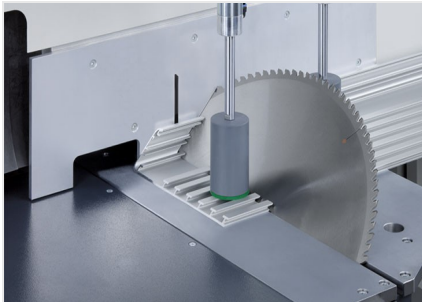

MG245/00

Verstekzaagmachines

De machine voor speciale bouwprojecten.

- Het beproefde elumatec-principe: "Zagen van onderen":
- Vrij tafelloppervlak voor een optimaal plaatsen en wegnemen van de profielen
- De gepatenteerde zaagarm-ophanging zorgt voor zaagdruk tegen de materiaalaanslag; daardoor wordt het gereedschap veilig opgespannen.
- Automatisch openende veiligheidskap
- Koel- smeersysteem
- Standaard geleverd met zaagblad
- Zwenkbereik handmatig tot 22,5° naar rechts en links met digitale hoekaanduiding
- Neigbereik 90° - 45° pneumatisch (tussenhoek met revolveraanslag en digitaal display)

Verstekzaagmachine MGS 245/00

Verstekzaagmachine MGS 245/00

Verstekzaagmachine MGS 245/00

**Verstekzaagmachine MGS
245/00**

Zaagdiagram MGS 245/00

MGS 245/00 / VERSTEKZAAGMACHINES

- Zwenkbereik handmatig 22,5° naar links en rechts met digitaal display E111
- Neigbereik pneumatisch van 90° - 45° met digitaal display
- Zaagbereik zie het zaagdiagram
- Zaagbladdiameter 550 mm
- Toerental zaagblad 2.250 1/min.
- Elektrische aansluiting 230/400 V, 3~, 50 Hz
- Vermogensafgifte 4 kW
- Persluchtaansluiting 7 bar
- Luchtverbruik per cyclus 20 l zonder sproeien 32 l met sproeien
- Lengte 1.900 mm, diepte 1.550 mm, hoogte 2.100 mm, gewicht 1.150 kg

VERSTEKZAAGMACHINE MGS 245/31

Zie MGS 245/00, echter:

- 3-assige PC-besturing E 580 voor elektronisch zwenken en neigen
- Elektronisch bestuurd lengte-instelling van het aanslag- en meetsysteem
- 10,4"-touch kleurenmonitor
- Netwerkaansluiting RJ45, 10/100 MBit
- Lengte-instelling 6.000 mm