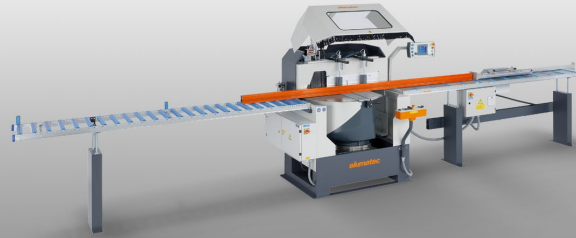

MG245/00

Verstekzaagmachines

De machine voor speciale bouwprojecten.

- Het beproefde elumatec-principe: "Zagen van onderen":
- Vrij tafelloppervlak voor een optimaal plaatsen en wegnemen van de profielen
- De gepatenteerde zaagarm-ophanging zorgt voor zaagdruk tegen de materiaalaanslag; daardoor wordt het gereedschap veilig opgespannen.
- Automatisch openende veiligheidskap
- Koel- smeersysteem
- Standaard geleverd met zaagblad
- Zwenkbereik handmatig tot 22,5° naar rechts en links met digitale hoekaanduiding
- Neigbereik 90° - 45° pneumatisch (tussenhoek met revolveraanslag en digitaal display)

Verstekzaagmachine MGS 245/00

Verstekzaagmachine MGS 245/00

Verstekzaagmachine MGS 245/00

**Verstekzaagmachine MGS
245/00**

Zaagdiagram MGS 245/00

MGS 245/00 / VERSTEKZAAGMACHINES

- Zwenkbereik handmatig 22,5° naar links en rechts met digitaal display E111
- Neigbereik pneumatisch van 90° - 45° met digitaal display
- Zaagbereik zie het zaagdiagram
- Zaagbladdiameter 550 mm
- Toerental zaagblad 2.250 1/min.
- Elektrische aansluiting 230/400 V, 3~, 50 Hz
- Vermogensafgifte 4 kW
- Persluchtaansluiting 7 bar
- Luchtverbruik per cyclus 20 l zonder sproeien 32 l met sproeien
- Lengte 1.900 mm, diepte 1.550 mm, hoogte 2.100 mm, gewicht 1.150 kg

VERSTEKZAAGMACHINE MGS 245/31

Zie MGS 245/00, echter:

- 3-assige PC-besturing E 580 voor elektronisch zwenken en neigen
- Elektronisch bestuurd lengte-instelling van het aanslag- en meetsysteem
- 10,4"-touch kleurenmonitor
- Netwerkaansluiting RJ45, 10/100 MBit
- Lengte-instelling 6.000 mm

VERSTEKZAAGMACHINE MGS 245/30

Zie MGS 245/31, echter:

- Lengte-instelling 4.500 mm

VERSTEKZAAGMACHINE MGS 245/32

Zie MGS 245/31, echter:

- Lengte-instelling 7.500 mm