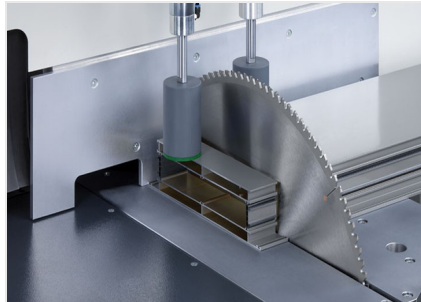

MG245/00

Verstekzaagmachines

De machine voor speciale bouwprojecten.

- Het beproefde elumatec-principe: "Zagen van onderen":
- Vrij tafelloppervlak voor een optimaal plaatsen en wegnemen van de profielen
- De gepatenteerde zaagarm-ophanging zorgt voor zaagdruk tegen de materiaalaanslag; daardoor wordt het gereedschap veilig opgespannen.
- Automatisch openende veiligheidskap
- Koel- smeersysteem
- Standaard geleverd met zaagblad
- Zwenkbereik handmatig tot 22,5° naar rechts en links met digitale hoekaanduiding
- Neigbereik 90° - 45° pneumatisch (tussenhoek met revolveraanslag en digitaal display)

Verstekzaagmachine MGS 245/00

Verstekzaagmachine MGS 245/00

Verstekzaagmachine MGS 245/00

**Verstekzaagmachine MGS
245/00**

Zaagdiagram MGS 245/00

MGS 245/00 / VERSTEKZAAGMACHINES

- Zwenkbereik handmatig 22,5° naar links en rechts met digitaal display E111
- Neigbereik pneumatisch van 90° - 45° met digitaal display
- Zaagbereik zie het zaagdiagram
- Zaagbladdiameter 550 mm
- Toerental zaagblad 2.250 1/min.
- Elektrische aansluiting 230/400 V, 3~, 50 Hz
- Vermogensafgifte 4 kW
- Persluchtaansluiting 7 bar
- Luchtverbruik per cyclus 20 l zonder sproeien 32 l met sproeien
- Lengte 1.900 mm, diepte 1.550 mm, hoogte 2.100 mm, gewicht 1.150 kg

VERSTEKZAAGMACHINE MGS 245/31

Zie MGS 245/00, echter:

- 3-assige PC-besturing E 580 voor elektronisch zwenken en neigen
- Elektronisch bestuurd lengte-instelling van het aanslag- en meetsysteem
- 10,4"-touch kleurenmonitor
- Netwerkaansluiting RJ45, 10/100 MBit
- Lengte-instelling 6.000 mm