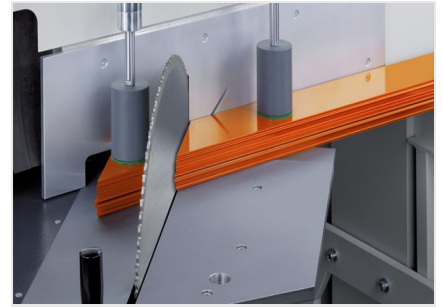

Verstekzaagmachine MGS 245/00