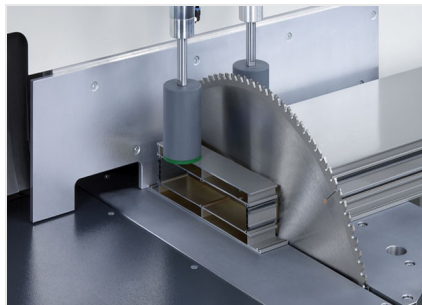

MG245/00

Verstekzaagmachines

De machine voor speciale bouwprojecten.

- Het beproefde elumatec-principe: "Zagen van onderen":
- Vrij tafelloppervlak voor een optimaal plaatsen en wegnemen van de profielen
- De gepatenteerde zaagarm-ophanging zorgt voor zaagdruk tegen de materiaalaanslag; daardoor wordt het gereedschap veilig opgespannen.
- Automatisch openende veiligheidskap
- Koel- smeersysteem
- Standaard geleverd met zaagblad
- Zwenkbereik handmatig tot 22,5° naar rechts en links met digitale hoekaanduiding
- Neigbereik 90° - 45° pneumatisch (tussenhoek met revolveraanslag en digitaal display)

Verstekzaagmachine MGS 245/00

Verstekzaagmachine MGS 245/00

Verstekzaagmachine MGS 245/00

**Verstekzaagmachine MGS
245/00**

Zaagdiagram MGS 245/00

MGS 245/00 / VERSTEKZAAGMACHINES

- Zwenkbereik handmatig 22,5° naar links en rechts met digitaal display E111
- Neigbereik pneumatisch van 90° - 45° met digitaal display
- Zaagbereik zie het zaagdiagram
- Zaagbladdiameter 550 mm
- Toerental zaagblad 2.250 1/min.
- Elektrische aansluiting 230/400 V, 3~, 50 Hz
- Vermogensafgifte 4 kW
- Persluchtaansluiting 7 bar
- Luchtverbruik per cyclus 20 l zonder sproeien 32 l met sproeien
- Lengte 1.900 mm, diepte 1.550 mm, hoogte 2.100 mm, gewicht 1.150 kg

VERSTEKZAAGMACHINE MGS 245/31

Zie MGS 245/00, echter:

- 3-assige PC-besturing E 580 voor elektronisch zwenken en neigen
- Elektronisch bestuurd lengte-instelling van het aanslag- en meetsysteem
- 10,4"-touch kleurenmonitor
- Netwerkaansluiting RJ45, 10/100 MBit
- Lengte-instelling 6.000 mm