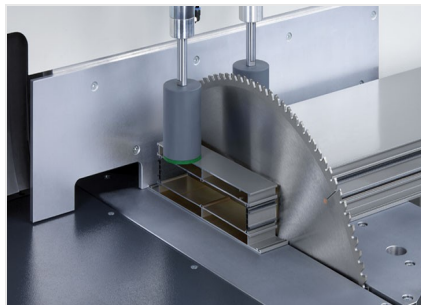

MG245/00

Verstekzaagmachines

De machine voor speciale bouwprojecten.

- Het beproefde elumatec-principe: "Zagen van onderen":
- Vrij tafelloppervlak voor een optimaal plaatsen en wegnemen van de profielen
- De gepatenteerde zaagarm-ophanging zorgt voor zaagdruk tegen de materiaalaanslag; daardoor wordt het gereedschap veilig opgespannen.
- Automatisch openende veiligheidskap
- Koel- smeersysteem
- Standaard geleverd met zaagblad
- Zwenkbereik handmatig tot 22,5° naar rechts en links met digitale hoekaanduiding
- Neigbereik 90° - 45° pneumatisch (tussenhoek met revolveraanslag en digitaal display)

Verstekzaagmachine MGS 245/00

Verstekzaagmachine MGS 245/00

Verstekzaagmachine MGS 245/00

**Verstekzaagmachine MGS
245/00**

Zaagdiagram MGS 245/00

MGS 245/00 / VERSTEKZAAGMACHINES

- Zwenkbereik handmatig 22,5° naar links en rechts met digitaal display E111
- Neigbereik pneumatisch van 90° - 45° met digitaal display
- Zaagbereik zie het zaagdiagram
- Zaagbladdiameter 550 mm
- Toerental zaagblad 2.250 1/min.
- Elektrische aansluiting 230/400 V, 3~, 50 Hz
- Vermogensafgifte 4 kW
- Persluchtaansluiting 7 bar
- Luchtverbruik per cyclus 20 l zonder sproeien 32 l met sproeien
- Lengte 1.900 mm, diepte 1.550 mm, hoogte 2.100 mm, gewicht 1.150 kg

VERSTEKZAAGMACHINE MGS 245/31

Zie MGS 245/00, echter:

- 3-assige PC-besturing E 580 voor elektronisch zwenken en neigen
- Elektronisch bestuurd lengte-instelling van het aanslag- en meetsysteem
- 10,4"-touch kleurenmonitor
- Netwerkaansluiting RJ45, 10/100 MBit
- Lengte-instelling 6.000 mm