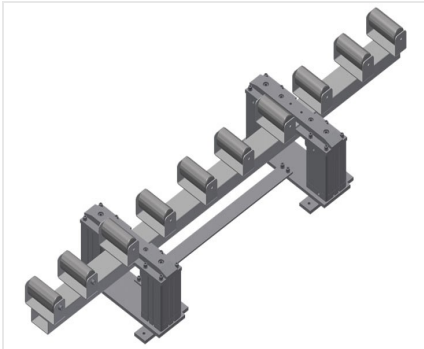

KW4

Transportwagen

Transportwagen voor intern transport van vensterelementen

- Stabiele stalen constructie
- Wagen voor intern transport
- Gaten voor heftruck
- Vier haken voor kraantransport
- Vier sjobandringen
- Bodem met rubber
- Zwenkwielen verwijderbaar, waardoor transportwagen stabiel op de grond
- Vier zwenkwielen, waarvan twee met vastzetrem

Transportwagen KW 4

Zwenkwielen

Vier zwenkwielen, waarvan twee met vastzetrem, bieden grote beweeglijkheid en veilig gebruik

Zwenkwielen verwijderbaar

Zwenkwielen verwijderbaar, waardoor transportwagen stabiel op de grond

Vlak met rubberen profielen

Oplegvlak met rubberen profielen om de profielen tegen beschadigingen te beschermen

Sjorbandringen

Met vier sjorbandringen

Heftruckbeugels en kraanhaken

Met vier heftruckbeugels en vier kraanhaken

Hefstation

Hefstation HBR 1600 voor het overladen van zware ramen op de transportwagen KW 4

KW 4 / TRANSPORTWAGEN

- Lengte 2.000 mm
- Breedte 1.000 mm
- Hoogte 1.850 mm
- Gewicht 150 kg
- Draagvermogen 500 kg
- Looproldiameter 125 mm