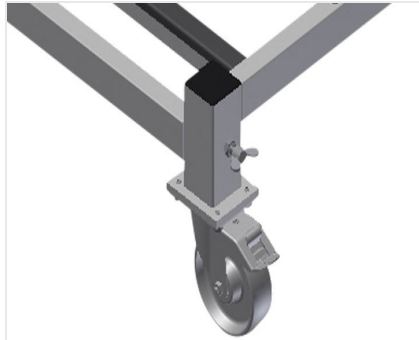

KW4

Transportwagen

Transportwagen voor intern transport van vensterelementen

- Stabiele stalen constructie
- Wagen voor intern transport
- Gaten voor heftruck
- Vier haken voor kraantransport
- Vier sjobandringen
- Bodem met rubber
- Zwenkwielen verwijderbaar, waardoor transportwagen stabiel op de grond
- Vier zwenkwielen, waarvan twee met vastzetrem

Transportwagen KW 4

Zwenkwielen

Vier zwenkwielen, waarvan twee met vastzetrem, bieden grote beweeglijkheid en veilig gebruik

Zwenkwielen verwijderbaar

Zwenkwielen verwijderbaar, waardoor transportwagen stabiel op de grond

Vlak met rubberen profielen

Oplegvlak met rubberen profielen om de profielen tegen beschadigingen te beschermen

Sjorbandringen

Met vier sjorbandringen

Heftruckbeugels en kraanhaken

Met vier heftruckbeugels en vier kraanhaken

Hefstation

Hefstation HBR 1600 voor het overladen van zware ramen op de transportwagen KW 4

KW 4 / TRANSPORTWAGEN

- Lengte 2.000 mm
- Breedte 1.000 mm
- Hoogte 1.850 mm
- Gewicht 150 kg
- Draagvermogen 500 kg
- Looproldiameter 125 mm