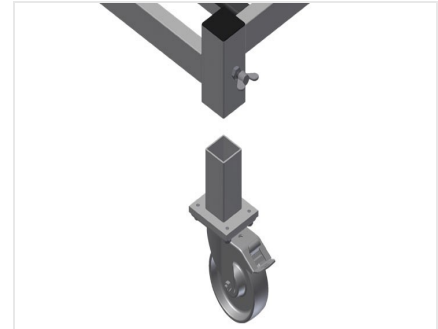

KW4

Transportwagen

Transportwagen voor intern transport van vensterelementen

- Stabiele stalen constructie
- Wagen voor intern transport
- Gaten voor heftruck
- Vier haken voor kraantransport
- Vier sjobandringen
- Bodem met rubber
- Zwenkwielen verwijderbaar, waardoor transportwagen stabiel op de grond
- Vier zwenkwielen, waarvan twee met vastzetrem

Transportwagen KW 4

Zwenkwielen

Vier zwenkwielen, waarvan twee met vastzetrem, bieden grote beweeglijkheid en veilig gebruik

Zwenkwielen verwijderbaar

Zwenkwielen verwijderbaar, waardoor transportwagen stabiel op de grond

Vlak met rubberen profielen

Oplegvlak met rubberen profielen om de profielen tegen beschadigingen te beschermen

Sjorbandringen

Met vier sjorbandringen

Heftruckbeugels en kraanhaken

Met vier heftruckbeugels en vier kraanhaken

Hefstation

Hefstation HBR 1600 voor het overladen van zware ramen op de transportwagen KW 4

KW 4 / TRANSPORTWAGEN

- Lengte 2.000 mm
- Breedte 1.000 mm
- Hoogte 1.850 mm
- Gewicht 150 kg
- Draagvermogen 500 kg
- Looproldiameter 125 mm