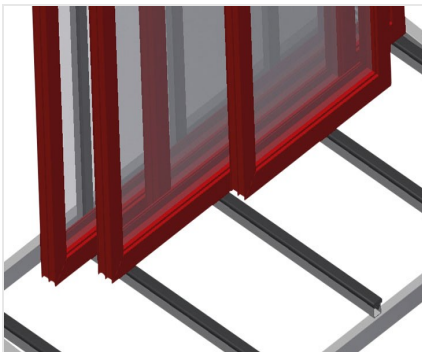

KW4

Transportwagen

Transportwagen voor intern transport van vensterelementen

- Stabiele stalen constructie
- Wagen voor intern transport
- Gaten voor heftruck
- Vier haken voor kraantransport
- Vier sjobandringen
- Bodem met rubber
- Zwenkwielen verwijderbaar, waardoor transportwagen stabiel op de grond
- Vier zwenkwielen, waarvan twee met vastzetrem

Transportwagen KW 4

Zwenkwielen

Vier zwenkwielen, waarvan twee met vastzetrem, bieden grote beweeglijkheid en veilig gebruik

Zwenkwielen verwijderbaar

Zwenkwielen verwijderbaar, waardoor transportwagen stabiel op de grond

Vlak met rubberen profielen

Oplegvlak met rubberen profielen om de profielen tegen beschadigingen te beschermen

Sjorbandringen

Met vier sjorbandringen

Heftruckbeugels en kraanhaken

Met vier heftruckbeugels en vier kraanhaken