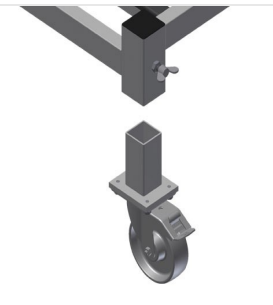

KW4

Transportwagen

Transportwagen voor intern transport van vensterelementen

- Stabiele stalen constructie
- Wagen voor intern transport
- Gaten voor heftruck
- Vier haken voor kraantransport
- Vier sjorbandringen
- Bodem met rubber
- Zwenkwielen verwijderbaar, waardoor transportwagen stabiel op de grond
- Vier zwenkwielen, waarvan twee met vastzetrem

Transportwagen KW 4

Zwenkwielen

Vier zwenkwielen, waarvan twee met vastzetrem, bieden grote beweeglijkheid en veilig gebruik

Vlak met rubberen profielen

Oplegvlak met rubberen profielen om de profielen tegen beschadigingen te beschermen

Heftruckbeugels en kraanhaken

Met vier heftruckbeugels en vier kraanhaken

Sjorbandringen

Met vier sjorbandringen

Zwenkwielen verwijderbaar

Zwenkwielen verwijderbaar, waardoor transportwaggen stabiel op de grond