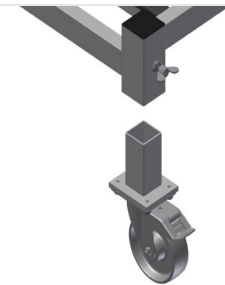

KW4

Transportwagen

Transportwagen voor intern transport van vensterelementen

- Stabiele stalen constructie
- Wagen voor intern transport
- Gaten voor heftruck
- Vier haken voor kraantransport
- Vier sjoorbandringen
- Bodem met rubber
- Zwenkwielen verwijderbaar, waardoor transportwagen stabiel op de grond
- Vier zwenkwielen, waarvan twee met vastzetrem

Transportwagen KW 4

Zwenkwielen

Vier zwenkwielen, waarvan twee met vastzetrem, bieden grote beweeglijkheid en veilig gebruik

Vlak met rubberen profielen

Oplegvlak met rubberen profielen om de profielen tegen beschadigingen te beschermen

Heftruckbeugels en kraanhaken

Met vier heftruckbeugels en vier kraanhaken

Sjorbandringen

Met vier sjorbandringen

Zwenkwielen verwijderbaar

Zwenkwielen verwijderbaar, waardoor transportwaggen stabiel op de grond