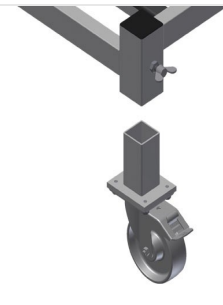

KW4

Transportwagen

Transportwagen voor intern transport van vensterelementen

- Stabiele stalen constructie
- Wagen voor intern transport
- Gat voor heftruck
- Vier haken voor kraantransport
- Vier sjorbandringen
- Bodem met rubber
- Zwenkwielen verwijderbaar, waardoor transportwagen stabiel op de grond
- Vier zwenkwielen, waarvan twee met vastzetrem

Transportwagen KW 4

Zwenkwielen

Vier zwenkwielen, waarvan twee met vastzetrem, bieden grote bewegelijkheid en veilig gebruik

Vlak met rubberen profielen

Oplegvlak met rubberen profielen om de profielen tegen beschadigingen te beschermen

Heftruckbeugels en kraanhaken

Met vier heftruckbeugels en vier kraanhaken

Sjorbandringen

Met vier sjorbandringen

Zwenkwielen verwijderbaar

Zwenkwielen verwijderbaar, waardoor transportwagen stabiel op de grond