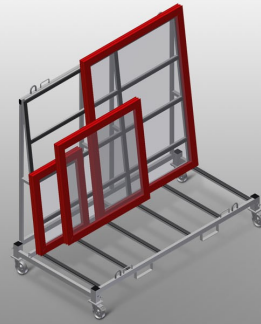

KW4

Transportwagen

Transportwagen voor intern transport van vensterelementen

- Stabiele stalen constructie
- Wagen voor intern transport
- Gaten voor heftruck
- Vier haken voor kraantransport
- Vier sjoorbandringen
- Bodem met rubber
- Zwenkwielen verwijderbaar, waardoor transportwagen stabiel op de grond
- Vier zwenkwielen, waarvan twee met vastzetrem

Transportwagen KW 4

Zwenkwielen

Vier zwenkwielen, waarvan twee met vastzetrem, bieden grote beweeglijkheid en veilig gebruik

Vlak met rubberen profielen

Oplegvlak met rubberen profielen om de profielen tegen beschadigingen te beschermen

Heftruckbeugels en kraanhaken

Met vier heftruckbeugels en vier kraanhaken

Sjorbandringen

Met vier sjorbandringen

Zwenkwielen verwijderbaar

Zwenkwielen verwijderbaar, waardoor transportwaggen stabiel op de grond

KW 4 / TRANSPORTWAGEN

- Lengte 2.000 mm
- Breedte 1.000 mm
- Hoogte 1.850 mm
- Gewicht 150 kg
- Draagvermogen 500 kg
- Looproldiameter 125 mm