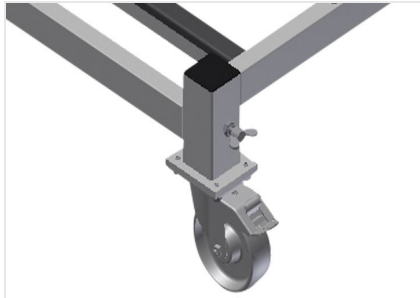

KW4

Transportwagen

Transportwagen voor intern transport van vensterelementen

- Stabiele stalen constructie
- Wagen voor intern transport
- Gat voor heftruck
- Vier haken voor kraantransport
- Vier sjorbandringen
- Bodem met rubber
- Zwenkwielen verwijderbaar, waardoor transportwagen stabiel op de grond
- Vier zwenkwielen, waarvan twee met vastzetrem

Transportwagen KW 4

Zwenkwielen

Vier zwenkwielen, waarvan twee met vastzetrem, bieden grote bewegelijkheid en veilig gebruik

Vlak met rubberen profielen

Oplegvlak met rubberen profielen om de profielen tegen beschadigingen te beschermen

Heftruckbeugels en kraanhaken

Met vier heftruckbeugels en vier kraanhaken

Sjorbandringen

Met vier sjorbandringen

Zwenkwielen verwijderbaar

Zwenkwielen verwijderbaar, waardoor transportwagen stabiel op de grond

KW 4 / TRANSPORTWAGEN

- Lengte 2.000 mm
- Breedte 1.000 mm
- Hoogte 1.850 mm
- Gewicht 150 kg
- Draagvermogen 500 kg
- Looproldiameter 125 mm