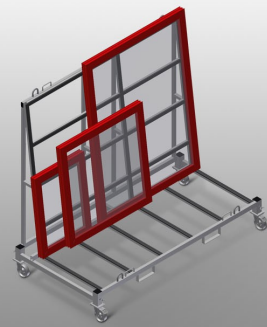

KW4

Transportwagen

Transportwagen voor intern transport van vensterelementen

- Stabiele stalen constructie
- Wagen voor intern transport
- Gat voor heftruck
- Vier haken voor kraantransport
- Vier sjorbandringen
- Bodem met rubber
- Zwenkwielen verwijderbaar, waardoor transportwagen stabiel op de grond
- Vier zwenkwielen, waarvan twee met vastzetrem

Transportwagen KW 4

Zwenkwielen

Vier zwenkwielen, waarvan twee met vastzetrem, bieden grote bewegelijkheid en veilig gebruik

Vlak met rubberen profielen

Oplegvlak met rubberen profielen om de profielen tegen beschadigingen te beschermen

Heftruckbeugels en kraanhaken

Met vier heftruckbeugels en vier kraanhaken

Sjorbandringen

Met vier sjorbandringen

Zwenkwielen verwijderbaar

Zwenkwielen verwijderbaar, waardoor transportwagen stabiel op de grond

KW 4 / TRANSPORTWAGEN

- Lengte 2.000 mm
- Breedte 1.000 mm
- Hoogte 1.850 mm
- Gewicht 150 kg
- Draagvermogen 500 kg
- Looproldiameter 125 mm