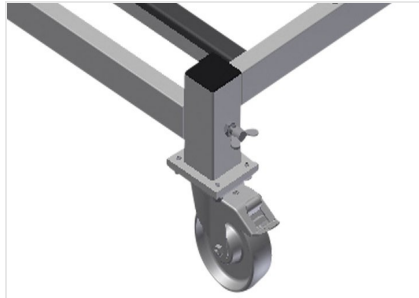

KW4

Transportwagen

Transportwagen voor intern transport van vensterelementen

- Stabiele stalen constructie
- Wagen voor intern transport
- Gaten voor heftruck
- Vier haken voor kraantransport
- Vier sjoorbandringen
- Bodem met rubber
- Zwenkwielen verwijderbaar, waardoor transportwagen stabiel op de grond
- Vier zwenkwielen, waarvan twee met vastzetrem

Transportwagen KW 4

Zwenkwielen

Vier zwenkwielen, waarvan twee met vastzetrem, bieden grote beweeglijkheid en veilig gebruik

Vlak met rubberen profielen

Oplegvlak met rubberen profielen om de profielen tegen beschadigingen te beschermen

Heftruckbeugels en kraanhaken

Met vier heftruckbeugels en vier kraanhaken

Sjorbandringen

Met vier sjorbandringen

Zwenkwielen verwijderbaar

Zwenkwielen verwijderbaar, waardoor transportwaggen stabiel op de grond