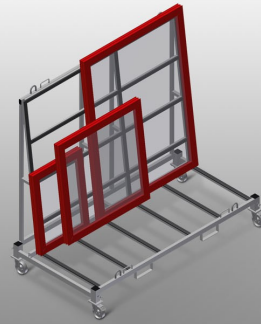

KW4

Transportwagen

Transportwagen voor intern transport van vensterelementen

- Stabiele stalen constructie
- Wagen voor intern transport
- Gaten voor heftruck
- Vier haken voor kraantransport
- Vier sjorbandringen
- Bodem met rubber
- Zwenkwielen verwijderbaar, waardoor transportwagen stabiel op de grond
- Vier zwenkwielen, waarvan twee met vastzetrem

Transportwagen KW 4

Zwenkwielen

Vier zwenkwielen, waarvan twee met vastzetrem, bieden grote beweeglijkheid en veilig gebruik

Vlak met rubberen profielen

Oplegvlak met rubberen profielen om de profielen tegen beschadigingen te beschermen

Heftruckbeugels en kraanhaken

Met vier heftruckbeugels en vier kraanhaken

Sjorbandringen

Met vier sjorbandringen

Zwenkwielen verwijderbaar

Zwenkwielen verwijderbaar, waardoor transportwaggen stabiel op de grond

KW 4 / TRANSPORTWAGEN

- Lengte 2.000 mm
- Breedte 1.000 mm
- Hoogte 1.850 mm
- Gewicht 150 kg
- Draagvermogen 500 kg
- Looproldiameter 125 mm