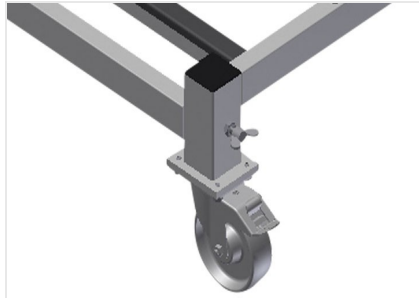

KW4

Transportwagen

Transportwagen voor intern transport van vensterelementen

- Stabiele stalen constructie
- Wagen voor intern transport
- Gaten voor heftruck
- Vier haken voor kraantransport
- Vier sjorbandringen
- Bodem met rubber
- Zwenkwielen verwijderbaar, waardoor transportwagen stabiel op de grond
- Vier zwenkwielen, waarvan twee met vastzetrem

Transportwagen KW 4

Zwenkwielen

Vier zwenkwielen, waarvan twee met vastzetrem, bieden grote beweeglijkheid en veilig gebruik

Vlak met rubberen profielen

Oplegvlak met rubberen profielen om de profielen tegen beschadigingen te beschermen

Heftruckbeugels en kraanhaken

Met vier heftruckbeugels en vier kraanhaken

Sjorbandringen

Met vier sjorbandringen

Zwenkwielen verwijderbaar

Zwenkwielen verwijderbaar, waardoor transportwaggen stabiel op de grond