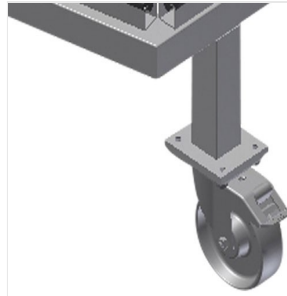

Zwenkwielen

Vier zwenkwielen, waarvan twee met vastzetrem, bieden grote beweeglijkheid en veilig gebruik