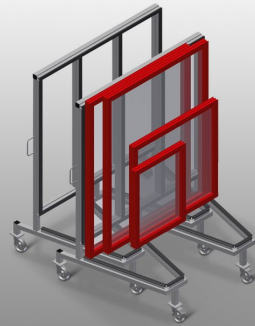

**KW3**

Transportwagen

Transportwagen voor intern transport van vensterelementen

- Stabiele stalen constructie
- Voor interne transporten
- Bodem met rubber
- Kan in onbeladen toestand in elkaar schuiven, daardoor weinig ruimte nodig
- Vier zwenkwielen, waarvan twee met vastzetrem

### Vlak met rubberen profielen

Oplegvlak met rubberen profielen om de profielen tegen beschadigingen te beschermen