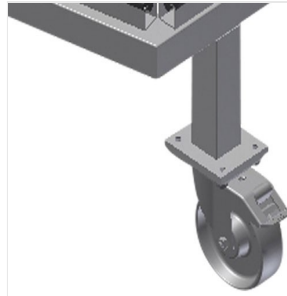

KW3

Transportwagen

Transportwagen voor intern transport van vensterelementen

- Stabiele stalen constructie
- Voor interne transporten
- Bodem met rubber
- Kan in onbeladen toestand in elkaar schuiven, daardoor weinig ruimte nodig
- Vier zwenkwielen, waarvan twee met vastzetrem

Transportwagen KW 3

Zwenkwielen

Vier zwenkwielen, waarvan twee met vastzetrem, bieden grote beweeglijkheid en veilig gebruik

Vlak met rubberen profielen

Oplegvlak met rubberen profielen om de profielen tegen beschadigingen te beschermen

Handvat voor transport

Handvat voor transport aan beide zijden

KW 3 / TRANSPORTWAGEN

- Lengte 1.600 mm
- Breedte 1.130 mm
- Hoogte 1.960 mm
- Gewicht 90 kg
- Draagvermogen 400 kg
- Looproldiameter 125 mm