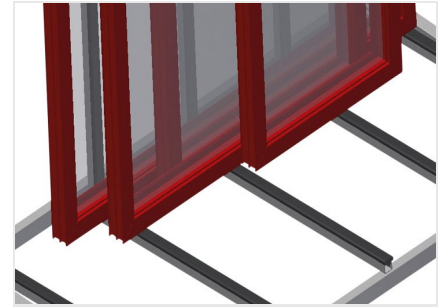

KW1

Transportwagen

Transportwagen voor intern transport van vensterelementen

- Stabiele stalen constructie
- Voor interne transporten
- Bodem met rubber
- Vier zwenkwielen, waarvan twee met vastzetrem

Transportwagen KW 1

Zwenkwielen

Vier zwenkwielen, waarvan twee met vastzetrem, bieden grote beweeglijkheid en veilig gebruik

Vlak met rubberen profielen

Oplegvlak met rubberen profielen om de profielen tegen beschadigingen te beschermen

Handvat voor transport

Handvat voor transport aan beide zijden

KW 1 / TRANSPORTWAGEN

- Lengte 1.690 mm
- Breedte 910 mm
- Hoogte 1.768 mm
- Gewicht 100 kg
- Draagvermogen 400 kg
- Looproldiameter 125 mm