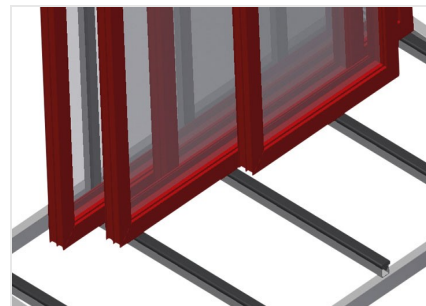

KW1

Transportwagen

Transportwagen voor intern transport van vensterelementen

- Stabiele stalen constructie
- Voor interne transporten
- Bodem met rubber
- Vier zwenkwielen, waarvan twee met vastzetrem

Transportwagen KW 1

Zwenkwielen

Vier zwenkwielen, waarvan twee met vastzetrem, bieden grote beweeglijkheid en veilig gebruik

Vlak met rubberen profielen

Oplegvlak met rubberen profielen om de profielen tegen beschadigingen te beschermen

Handvat voor transport

Handvat voor transport aan beide zijden

KW 1 / TRANSPORTWAGEN

- Lengte 1.690 mm
- Breedte 910 mm
- Hoogte 1.768 mm
- Gewicht 100 kg
- Draagvermogen 400 kg
- Looproldiameter 125 mm