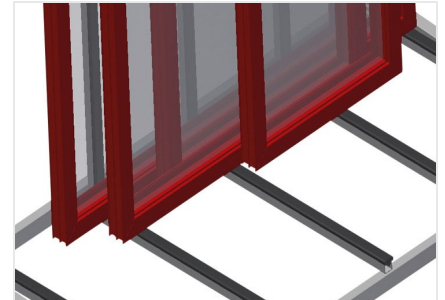

KW1

Transportwagen

Transportwagen voor intern transport van vensterelementen

- Stabiele stalen constructie
- Voor interne transporten
- Bodem met rubber
- Vier zwenkwielen, waarvan twee met vastzetrem

Transportwagen KW 1

Zwenkwielen

Vier zwenkwielen, waarvan twee met vastzetrem, bieden grote beweeglijkheid en veilig gebruik

Vlak met rubberen profielen

Oplegvlak met rubberen profielen om de profielen tegen beschadigingen te beschermen