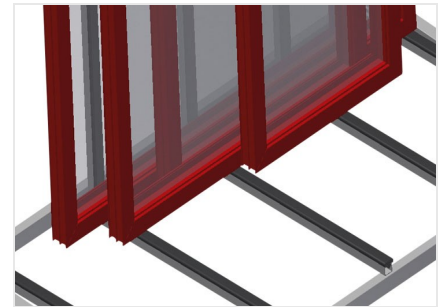

KW1

Transportwagen

Transportwagen voor intern transport van vensterelementen

- Stabiele stalen constructie
- Voor interne transporten
- Bodem met rubber
- Vier zwenkwielen, waarvan twee met vastzetrem

Transportwagen KW 1

Zwenkwielen

Vier zwenkwielen, waarvan twee met vastzetrem, bieden grote beweeglijkheid en veilig gebruik

Vlak met rubberen profielen

Oplegvlak met rubberen profielen om de profielen tegen beschadigingen te beschermen

Handvat voor transport

Handvat voor transport aan beide zijden

KW 1 / TRANSPORTWAGEN

- Lengte 1.690 mm
- Breedte 910 mm
- Hoogte 1.768 mm
- Gewicht 100 kg
- Draagvermogen 400 kg
- Looproldiameter 125 mm