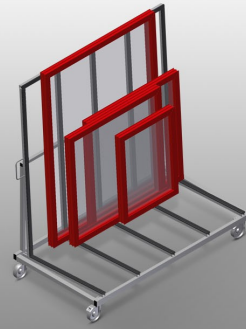

KW1

Transportwagen

Transportwagen voor intern transport van vensterelementen

- Stabiele stalen constructie
- Voor interne transporten
- Bodem met rubber
- Vier zwenkwielen, waarvan twee met vastzetrem

Transportwagen KW 1

Zwenkwielen

Vier zwenkwielen, waarvan twee met vastzetrem, bieden grote beweeglijkheid en veilig gebruik

Vlak met rubberen profielen

Oplegvlak met rubberen profielen om de profielen tegen beschadigingen te beschermen

Handvat voor transport

Handvat voor transport aan beide zijden

KW 1 / TRANSPORTWAGEN

- Lengte 1.690 mm
- Breedte 910 mm
- Hoogte 1.768 mm
- Gewicht 100 kg
- Draagvermogen 400 kg
- Looproldiameter 125 mm