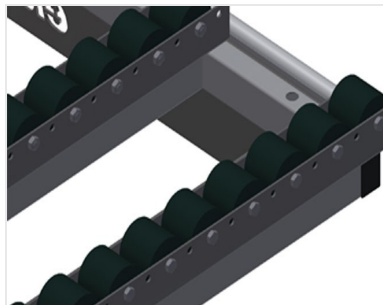

Opties

- Op aanvraag ook leverbaar met borstelstrips
- Op aanvraag ook met viltstrips leverbaar (voor houten elementen)
- Op aanvraag ook met rubberen strips leverbaar (voor aluminium elementen)
- Tafelblad met rollen
- Gereedschaphouder
- Persluchtaansluiting 4-voudig
- Schap met zes plastic vakken

Horizontale tafel - enkele tafel HT 2000

Oplegvlak

Tafelblad met kunststof glijlijsten

Schap

Schap voor het opbergen van gereedschappen en toebehoren

Hoogteverstelling

In hoogte verstelbaar, werkhogte d.m.v. verstelbare voeten 850 - 1.000 mm verstelbaar

Borstelstrip

Tafelblad borstelstrip

Viltstrip

Tafelblad viltlen profielstrip

Rubberen strips

Tafelblad rubberprofiel voor aluminium elementen

Schap

Schap met zes plastic vakken voor kleine accessoires, hang- en sluitwerk en schroeven

Gereedschaphouder

Gereedschaphouder voor pneumatische en elektrische gereedschappen

Persluchtaansluiting 4-voudig

Persluchtaansluiting 4-voudig voor aansluiting van pneumatisch gereedschap

Tafelblad met rollen compl. voor HT 2000/PVC