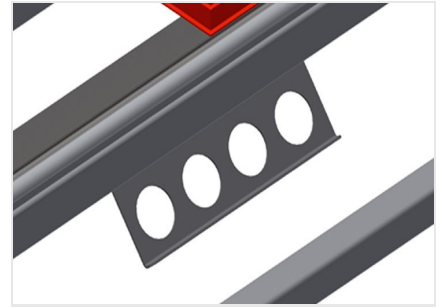

Opties

- Op aanvraag ook leverbaar met borstelstrips
- Op aanvraag ook met viltstrips leverbaar (voor houten elementen)
- Op aanvraag ook met rubberen strips leverbaar (voor aluminium elementen)
- Tafelblad met rollen
- Gereedschaphouder
- Persluchtaansluiting 4-voudig
- Schap met zes plastic vakken

Horizontale tafel - enkele tafel HT 2000

Oplegvlak

Tafelblad met kunststof glijlijsten

Schap

Schap voor het opbergen van gereedschappen en toebehoren

Hoogteverstelling

In hoogte verstelbaar, werkhogte d.m.v. verstelbare voeten 850 - 1.000 mm verstelbaar

Borstelstrip

Tafelblad borstelstrip

Viltstrip

Tafelblad viltlen profielstrip

Rubberen strips

Tafelblad rubberprofiel voor aluminium elementen

Schap

Schap met zes plastic vakken voor kleine accessoires, hang- en sluitwerk en schroeven

Gereedschaphouder

Gereedschaphouder voor pneumatische en elektrische gereedschappen

Persluchtaansluiting 4-voudig

Persluchtaansluiting 4-voudig voor aansluiting van pneumatisch gereedschap

Tafelblad met rollen compl. voor HT 2000/PVC