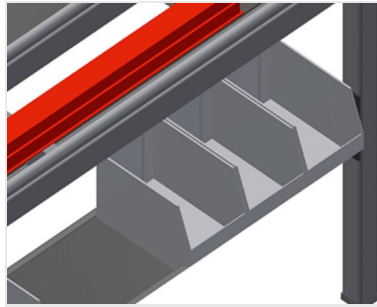

Opties

- Op aanvraag ook leverbaar met borstelstrips
- Op aanvraag ook met viltstrips leverbaar (voor houten elementen)
- Op aanvraag ook met rubberen strips leverbaar (voor aluminium elementen)
- Tafelblad met rollen
- Gereedschaphouder
- Persluchtaansluiting 4-voudig
- Schap met zes plastic vakken

Horizontale tafel - enkele tafel HT 2000

Oplegvlak

Tafelblad met kunststof glijlijsten

Schap

Schap voor het opbergen van gereedschappen en toebehoren

Hoogteverstelling

In hoogte verstelbaar, werkhogte d.m.v. verstelbare voeten 850 - 1.000 mm verstelbaar

Borstelstrip

Tafelblad borstelstrip

Viltstrip

Tafelblad viltlen profielstrip

Rubberen strips

Tafelblad rubberprofiel voor aluminium elementen

Schap

Schap met zes plastic vakken voor kleine accessoires, hang- en sluitwerk en schroeven

Gereedschaphouder

Gereedschaphouder voor pneumatische en elektrische gereedschappen

Persluchtaansluiting 4-voudig

Persluchtaansluiting 4-voudig voor aansluiting van pneumatisch gereedschap

Tafelblad met rollen compl. voor HT 2000/PVC