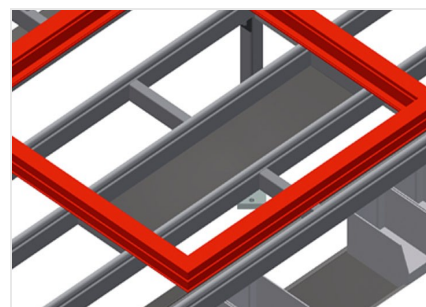

HT2000

Montagetafels horizontaal

Horizontale tafel, voor alle werkzaamheden aan kozijnen en vleugels

- Stabiele stalen constructie
- Tafelblad met kunststof glijlijsten
- Schap voor het opbergen van gereedschappen en toebehoren
- In hoogte verstelbaar
- Eenvoudige montage in modulair systeem

Opties

- Op aanvraag ook leverbaar met borstelstrips
- Op aanvraag ook met viltstrips leverbaar (voor houten elementen)
- Op aanvraag ook met rubberen strips leverbaar (voor aluminium elementen)
- Tafelblad met rollen
- Gereedschaphouder
- Persluchtaansluiting 4-voudig
- Schap met zes plastic vakken

Horizontale tafel - enkele tafel HT 2000

Oplegvlak

Tafelblad met kunststof glijlijsten

Schap

Schap voor het opbergen van gereedschappen en toebehoren

Hoogteverstelling

In hoogte verstelbaar, werkhogte d.m.v. verstelbare voeten 850 - 1.000 mm verstelbaar