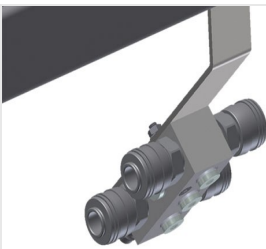

Opties

- Op aanvraag ook leverbaar met borstelstrips
- Op aanvraag ook met viltstrips leverbaar (voor houten elementen)
- Op aanvraag ook met rubberen strips leverbaar (voor aluminium elementen)
- Tafelblad met rollen
- Gereedschaphouder
- Persluchtaansluiting 4-voudig
- Schap met zes plastic vakken

Horizontale tafel - enkele tafel HT 2000

Oplegvlak

Tafelblad met kunststof glijlijsten

Schap

Schap voor het opbergen van gereedschappen en toebehoren

Hoogteverstelling

In hoogte verstelbaar, werkhogte d.m.v. verstelbare voeten 850 - 1.000 mm verstelbaar

Borstelstrip

Tafelblad borstelstrip

Viltstrip

Tafelblad viltlen profielstrip

Rubberen strips

Tafelblad rubberprofiel voor aluminium elementen

Schap

Schap met zes plastic vakken voor kleine accessoires, hang- en sluitwerk en schroeven

Gereedschaphouder

Gereedschaphouder voor pneumatische en elektrische gereedschappen

Persluchtaansluiting 4-voudig

Persluchtaansluiting 4-voudig voor aansluiting van pneumatisch gereedschap

Tafelblad met rollen compl. voor HT 2000/PVC