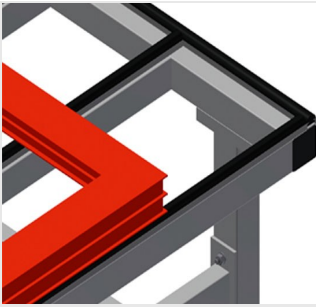

HT2000

Montagetafels horizontaal

Horizontale tafel, voor alle werkzaamheden aan kozijnen en vleugels

- Stabiele stalen constructie
- Tafelblad met kunststof glijlijsten
- Schap voor het opbergen van gereedschappen en toebehoren
- In hoogte verstelbaar
- Eenvoudige montage in modulair systeem

Opties

- Op aanvraag ook leverbaar met borstelstrips
- Op aanvraag ook met viltstrips leverbaar (voor houten elementen)
- Op aanvraag ook met rubberen strips leverbaar (voor aluminium elementen)
- Tafelblad met rollen
- Gereedschaphouder
- Persluchtaansluiting 4-voudig
- Schap met zes plastic vakken

Horizontale tafel - enkele tafel HT 2000

Oplegvlak

Tafelblad met kunststof glijlijsten

Schap

Schap voor het opbergen van gereedschappen en toebehoren

Hoogteverstelling

In hoogte verstelbaar, werkhogte d.m.v. verstelbare voeten 850 - 1.000 mm verstelbaar

Borstelstrip

Tafelblad borstelstrip

Viltstrip

Tafelblad viltlen profielstrip

Rubberen strips

Tafelblad rubberprofiel voor aluminium elementen

Schap

Schap met zes plastic vakken voor kleine accessoires, hang- en sluitwerk en schroeven