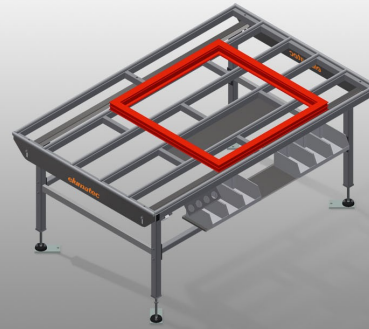

HT2000

Montagetafels horizontaal

Horizontale tafel, voor alle werkzaamheden aan kozijnen en vleugels

- Stabiele stalen constructie
- Tafelblad met kunststof glijlijsten
- Schap voor het opbergen van gereedschappen en toebehoren
- In hoogte verstelbaar
- Eenvoudige montage in modulair systeem

Opties

- Op aanvraag ook leverbaar met borstelstrips
- Op aanvraag ook met viltstrips leverbaar (voor houten elementen)
- Op aanvraag ook met rubberen strips leverbaar (voor aluminium elementen)
- Tafelblad met rollen
- Gereedschaphouder
- Persluchtaansluiting 4-voudig
- Schap met zes plastic vakken

Horizontale tafel - enkele tafel HT 2000

Oplegvlak

Tafelblad met kunststof glijlijsten

Schap

Schap voor het opbergen van gereedschappen en toebehoren

Hoogteverstelling

In hoogte verstelbaar, werkhogte d.m.v. verstelbare voeten 850 - 1.000 mm verstelbaar

Hefinrichtung pneumatisch

Hefinrichtung L = 2.000 mm

HT 2000 / MONTAGETAFELS HORIZONTAAL

- Lengte 2.000 mm
- Breedte 1.300 mm
- Hoogte 850 - 1.000 mm
- Gewicht 90 kg