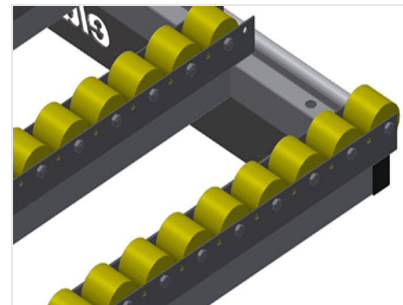

Tafelblad met rollen compl. voor HT 2000/Alu

Kunststof rollen met polyurethaan coating en kogellagers; draagvermogen per rol 40 kg; goed transporteer- en hanteerbaar; voor aluminium elementen