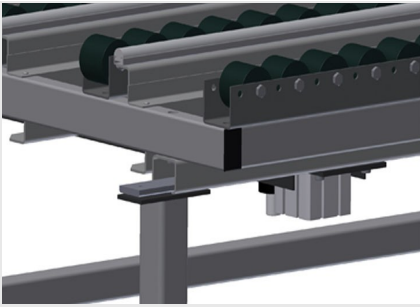

Opties

- Op aanvraag ook leverbaar met borstelstrips
- Op aanvraag ook met viltstrips leverbaar (voor houten elementen)
- Op aanvraag ook met rubberen strips leverbaar (voor aluminium elementen)
- Tafelblad met rollen
- Gereedschaphouder
- Persluchtaansluiting 4-voudig
- Schap met zes plastic vakken

Horizontale tafel - enkele tafel HT 2000

Oplegvlak

Tafelblad met kunststof glijlijsten

Schap

Schap voor het opbergen van gereedschappen en toebehoren

Hoogteverstelling

In hoogte verstelbaar, werkhogte d.m.v. verstelbare voeten 850 - 1.000 mm verstelbaar

Gereedschaphouder

Gereedschaphouder voor pneumatische en elektrische gereedschappen

Persluchtaansluiting 4-voudig

Persluchtaansluiting 4-voudig voor aansluiting van pneumatisch gereedschap

Tafelblad met rollen compl. voor HT 2000/PVC

Hefinrichtung pneumatisch

Hefinrichtung L = 2.000 mm

HT 2000 / MONTAGETAFELS HORIZONTAAL

- Lengte 2.000 mm
- Breedte 1.300 mm
- Hoogte 850 - 1.000 mm
- Gewicht 90 kg