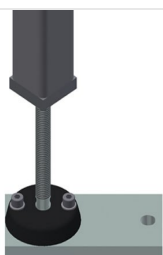

Opties

- Op aanvraag ook leverbaar met borstelstrips
- Op aanvraag ook met viltstrips leverbaar (voor houten elementen)
- Op aanvraag ook met rubberen strips leverbaar (voor aluminium elementen)
- Tafelblad met rollen
- Gereedschaphouder
- Persluchtaansluiting 4-voudig
- Schap met zes plastic vakken

Horizontale tafel - enkele tafel HT 2000

Oplegvlak

Tafelblad met kunststof glijlijsten

Schap

Schap voor het opbergen van gereedschappen en toebehoren

Hoogteverstelling

In hoogte verstelbaar, werkhogte d.m.v. verstelbare voeten 850 - 1.000 mm verstelbaar

Borstelstrip

Tafelblad borstelstrip

Viltstrip

Tafelblad viltlen profielstrip

Rubberen strips

Tafelblad rubberprofiel voor aluminium elementen

Schap

Schap met zes plastic vakken voor kleine accessoires, hang- en sluitwerk en schroeven

Gereedschaphouder

Gereedschaphouder voor pneumatische en elektrische gereedschappen

Persluchtaansluiting 4-voudig

Persluchtaansluiting 4-voudig voor aansluiting van pneumatisch gereedschap

Tafelblad met rollen compl. voor HT 2000/PVC