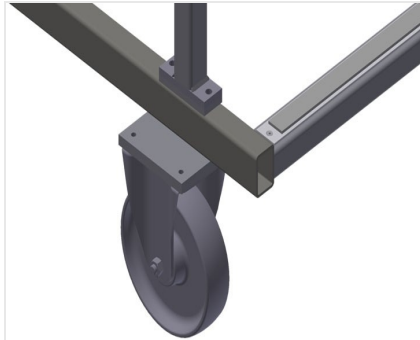

Zwenkwielen compl. GFW 15

Twee zwenkwielen en twee bokwielen, hierdoor vrij verplaatsbaar. Looproldiameter 200 mm