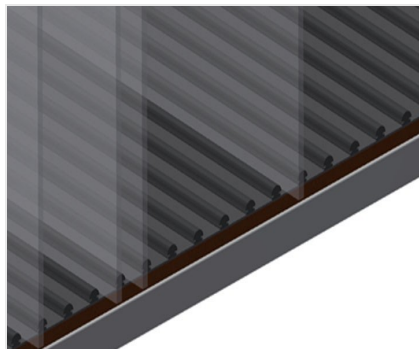

GFW

Glasvak-/glaslattenwagen

Glasvakwagen ideaal voor het glas sorteren en voor bedrijfsintern transport van ruiten. Stabiele stalen constructie.
GFW 1200: Hard houten bodem met vilt. Vakindeling voor 20 ruiten. Vakindeling in de hoogte verstelbaar. Vier zwenkwielen, waarvan twee met vastzetrem.
GFW 15: Vakindeling voor 15 ruiten. Biedt toegang vanaf beide zijden. Het glasopstelvlak heeft een rubberen profiel. Vakindeling met plastic coating. Handvat voor transport aan beide zijden. Twee zwenkwielen en twee bokwielen.

Plastic gecoate vakindeling GFW 1200

Vakindeling in hoogte verstelbaar. Alle aanrakingsvlakken hebben een anti-slip-coating van PVC, waardoor beschadiging van het glas tijdens opslag wordt vermeden

Vakindeling met plastic coating GFW 15

Vakindeling in de hoogte verstelbaar. Alle aanrakingsvlakken hebben een anti-slip-coating van PVC, waardoor beschadiging van het glas tijdens opslag wordt vermeden

Eenvoudig laden en lossen GFW 1200

Snelle toegang door overzichtelijke opslag

Wand met rubberen strip GFW 1200

Wand met rubberen strip om de ruiten tegen beschadigingen te beschermen

Bodem met houten plaat en vilt GFW 1200

Bodem met vilt. Extra plastic strips op de bodemplaat

Vlak GFW 15