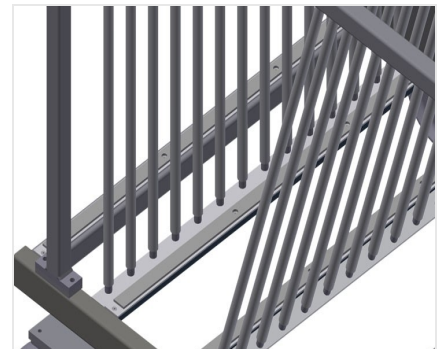

GFW

Glasvak-/glaslattenwagen

Glasvakwagen ideaal voor het glas sorteren en voor bedrijfsintern transport van ruiten. Stabiele stalen constructie.
GFW 1200: Hard houten bodem met vilt. Vakindeling voor 20 ruiten. Vakindeling in de hoogte verstelbaar. Vier zwenkwielen, waarvan twee met vastzetrem.
GFW 15: Vakindeling voor 15 ruiten. Biedt toegang vanaf beide zijden. Het glasopstelvlak heeft een rubberen profiel. Vakindeling met plastic coating. Handvat voor transport aan beide zijden. Twee zwenkwielen en twee bokwielen.

Plastic gecoate vakindeling GFW 1200

Vakindeling in hoogte verstelbaar. Alle aanrakingsvlakken hebben een anti-slip-coating van PVC, waardoor beschadiging van het glas tijdens opslag wordt vermeden

Vakindeling met plastic coating GFW 15

Vakindeling in de hoogte verstelbaar. Alle aanrakingsvlakken hebben een anti-slip-coating van PVC, waardoor beschadiging van het glas tijdens opslag wordt vermeden

Eenvoudig laden en lossen GFW 1200

Snelle toegang door overzichtelijke opslag

Wand met rubberen strip GFW 1200

Wand met rubberen strip om de ruiten tegen beschadigingen te beschermen

Bodem met houten plaat en vilt GFW 1200

Bodem met vilt. Extra plastic strips op de bodemplaat

Vlak GFW 15