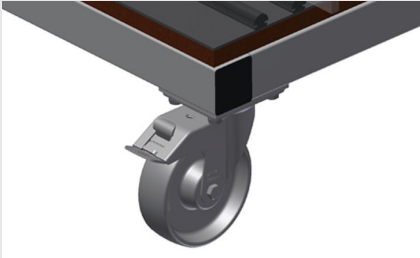

Zwenkwielen GFW 1200

Vier zwenkrollen, waarvan twee met vastzetrem, bieden grote beweeglijkheid en veilig gebruik