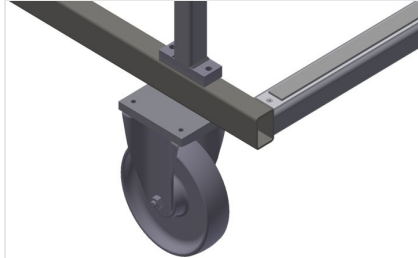

GFW

Glasvak-/glaslattenwagen

Glasvakwagen ideaal voor het glas sorteren en voor bedrijfsintern transport van ruiten. Stabiele stalen constructie.
GFW 1200: Hard houten bodem met vilt. Vakindeling voor 20 ruiten. Vakindeling in de hoogte verstelbaar. Vier zwenkwielen, waarvan twee met vastzetrem.
GFW 15: Vakindeling voor 15 ruiten. Biedt toegang vanaf beide zijden. Het glasopstelvlak heeft een rubberen profiel. Vakindeling met plastic coating. Handvat voor transport aan beide zijden. Twee zwenkwielen en twee bokwielen.

Vakindeling in de hoogte verstelbaar. Alle aanrakingsvlakken hebben een anti-slip-coating van PVC, waardoor beschadiging van het glas tijdens opslag wordt vermeden

Eenvoudig laden en lossen GFW 1200

Snelle toegang door overzichtelijke opslag

Wand met rubberen strip GFW 1200

Wand met rubberen strip om de ruiten tegen beschadigingen te beschermen

Bodem met houten plaat en vilt GFW 1200

Bodem met vilt. Extra plastic strips op de bodemplaat

Vlak GFW 15

Oplegvlak met rubberen profielen om de ruit tegen beschadigingen te beschermen

Zwenkwielen GFW 1200

Vier zwenkrollen, waarvan twee met vastzetrem, bieden grote beweeglijkheid en veilig gebruik

Zwenkwielen compl. GFW 15