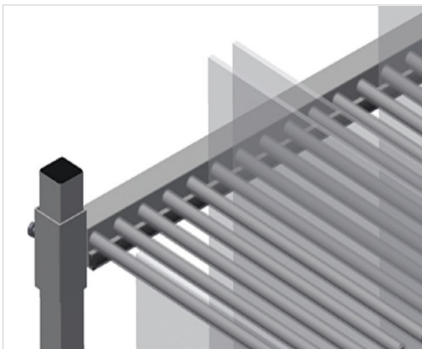

GFW

Glasvak-/glaslattenwagen

Glasvakwagen ideaal voor het glas sorteren en voor bedrijfsintern transport van ruiten. Stabiele stalen constructie.
GFW 1200: Hard houten bodem met vilt. Vakindeling voor 20 ruiten. Vakindeling in de hoogte verstelbaar. Vier zwenkwielen, waarvan twee met vastzetrem.
GFW 15: Vakindeling voor 15 ruiten. Biedt toegang vanaf beide zijden. Het glasopstelvlak heeft een rubberen profiel. Vakindeling met plastic coating. Handvat voor transport aan beide zijden. Twee zwenkwielen en twee bokwielen.

Plastic gecoate vakindeling GFW 1200

Vakindeling in hoogte verstelbaar. Alle aanrakingsvlakken hebben een anti-slip-coating van PVC, waardoor beschadiging van het glas tijdens opslag wordt vermeden

Vakindeling met plastic coating GFW 15

Vakindeling in de hoogte verstelbaar. Alle aanrakingsvlakken hebben een anti-slip-coating van PVC, waardoor beschadiging van het glas tijdens opslag wordt vermeden

Eenvoudig laden en lossen GFW 1200

Snelle toegang door overzichtelijke opslag

Wand met rubberen strip GFW 1200

Wand met rubberen strip om de ruiten tegen beschadigingen te beschermen

Bodem met houten plaat en vilt GFW 1200

Bodem met vilt. Extra plastic strips op de bodemplaat

Vlak GFW 15