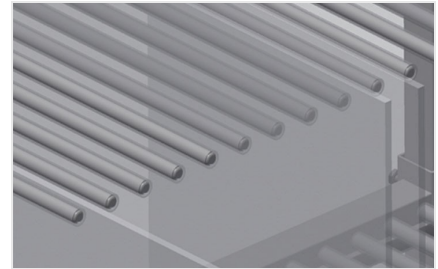

GFW

Glasvak-/glaslattenwagen

Glasvakwagen ideaal voor het glas sorteren en voor bedrijfsintern transport van ruiten. Stabiele stalen constructie.
GFW 1200: Hard houten bodem met vilt. Vakindeling voor 20 ruiten. Vakindeling in de hoogte verstelbaar. Vier zwenkwielen, waarvan twee met vastzetrem.
GFW 15: Vakindeling voor 15 ruiten. Biedt toegang vanaf beide zijden. Het glasopstelvlak heeft een rubberen profiel. Vakindeling met plastic coating. Handvat voor transport aan beide zijden. Twee zwenkwielen en twee bokwielen.

Plastic gecoate vakindeling GFW 1200

Vakindeling in hoogte verstelbaar. Alle aanrakingsvlakken hebben een anti-slip-coating van PVC, waardoor beschadiging van het glas tijdens opslag wordt vermeden

Vakindeling met plastic coating GFW 15

Vakindeling in de hoogte verstelbaar. Alle aanrakingsvlakken hebben een anti-slip-coating van PVC, waardoor beschadiging van het glas tijdens opslag wordt vermeden

Eenvoudig laden en lossen GFW 1200

Snelle toegang door overzichtelijke opslag

Wand met rubberen strip GFW 1200

Wand met rubberen strip om de ruiten tegen beschadigingen te beschermen

Bodem met houten plaat en vilt GFW 1200

Bodem met vilt. Extra plastic strips op de bodemplaat

Vlak GFW 15