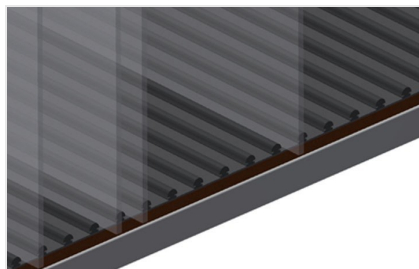

GFW

Glasvak-/glaslattenwagen

Glasvakwagen ideaal voor het glas sorteren en voor bedrijfsintern transport van ruiten. Stabiele stalen constructie.
GFW 1200: Hard houten bodem met vilt. Vakindeling voor 20 ruiten. Vakindeling in de hoogte verstelbaar. Vier zwenkwielen, waarvan twee met vastzetrem.
GFW 15: Vakindeling voor 15 ruiten. Biedt toegang vanaf beide zijden. Het glasopstelvlak heeft een rubberen profiel. Vakindeling met plastic coating. Handvat voor transport aan beide zijden. Twee zwenkwielen en twee bokwielen.

Plastic gecoate vakindeling GFW 1200

Vakindeling in hoogte verstelbaar. Alle aanrakingsvlakken hebben een anti-slip-coating van PVC, waardoor beschadiging van het glas tijdens opslag wordt vermeden

Vakindeling met plastic coating GFW 15

Vakindeling in de hoogte verstelbaar. Alle aanrakingsvlakken hebben een anti-slip-coating van PVC, waardoor beschadiging van het glas tijdens opslag wordt vermeden

Eenvoudig laden en lossen GFW 1200

Snelle toegang door overzichtelijke opslag

Wand met rubberen strip GFW 1200

Wand met rubberen strip om de ruiten tegen beschadigingen te beschermen

Bodem met houten plaat en vilt GFW 1200

Bodem met vilt. Extra plastic strips op de bodemplaat

Vlak GFW 15