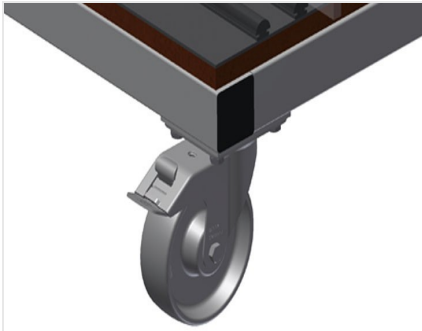

Zwenkwielen GFW 1200

Vier zwenkrollen, waarvan twee met vastzetrem, bieden grote beweeglijkheid en veilig gebruik