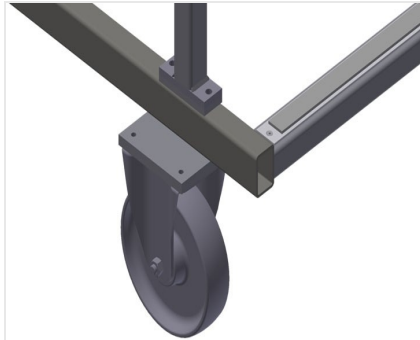

Zwenkwielen compl. GFW 15

Twee zwenkwielen en twee bokwielen, hierdoor vrij verplaatsbaar.
Looproldiameter 200 mm