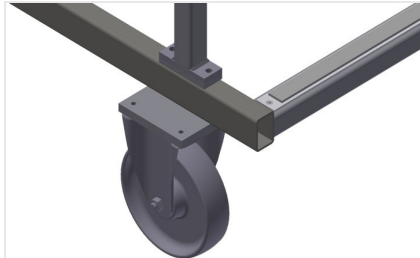

Zwenkwheels compl. GFW 15

Twee zwenkwheels en twee bokwheels, hierdoor vrij verplaatsbaar. Looproldiameter 200 mm