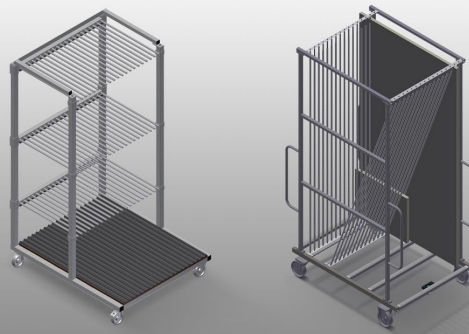

GFW

Glasvak-/glaslattenwagen

Glasvakwagen ideaal voor het glas sorteren en voor bedrijfsintern transport van ruiten. Stabiele stalen constructie.
GFW 1200: Hard houten bodem met vilt. Vakindeling voor 20 ruiten. Vakindeling in de hoogte verstelbaar. Vier zwenkwielen, waarvan twee met vastzetrem.
GFW 15: Vakindeling voor 15 ruiten. Biedt toegang vanaf beide zijden. Het glasopstelvlak heeft een rubberen profiel. Vakindeling met plastic coating. Handvat voor transport aan beide zijden. Twee zwenkwielen en twee bokwielen.

Plastic gecoate vakindeling GFW 1200

Vakindeling in hoogte verstelbaar. Alle aanrakingsvlakken hebben een anti-slip-coating van PVC, waardoor beschadiging van het glas tijdens opslag wordt vermeden

Vakindeling met plastic coating GFW 15

Vakindeling in de hoogte verstelbaar. Alle aanrakingsvlakken hebben een anti-slip-coating van PVC, waardoor beschadiging van het glas tijdens opslag wordt vermeden

Eenvoudig laden en lossen GFW 1200

Snelle toegang door overzichtelijke opslag

Wand met rubberen strip GFW 1200

Wand met rubberen strip om de ruiten tegen beschadigingen te beschermen

Bodem met houten plaat en vilt GFW 1200

Bodem met vilt. Extra plastic strips op de bodemplaat

Vlak GFW 15