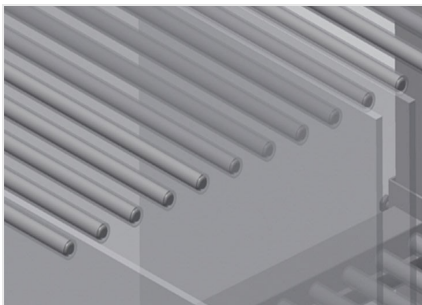

GFW1200

Glasvak-/glaslattenwagen

- Stabiele stalen constructie
- Ideaal voor het glas sorteren
- Hard houten bodem met vilt
- Vakindeling voor 20 ruiten
- Vakindeling in de hoogte verstelbaar
- Vier zwenkwielen, waarvan twee met vastzetrem

Glasvakwagen GF 1200

Wand met rubberen strip

Wand met rubberen strip om de ruiten tegen beschadigingen te beschermen

Bodem met houten plaat en vilt

Bodem met vilt. Extra plastic strips op de bodemplaat

Eenvoudig laden en lossen

Snelle toegang door overzichtelijke opslag

Plastic gecoate vakindeling

Vakindeling in hoogte verstelbaar. Alle aanrakingsvlakken hebben een anti-slip-coating van PVC, waardoor beschadiging van het glas tijdens opslag wordt vermeden

Zwenkwielen

Vier zwenkrollen, waarvan twee met vastzetrem, bieden grote beweeglijkheid en veilig gebruik

Glasvakwagen GF 1200

GFW 1200 / GLASVAK-/GLASLATTENWAGEN

- Lengte 1.200 mm
- Breedte 1.400 mm
- Hoogte 2.270 mm
- 20 vakken
- Binnenmaat 30 mm
- Gewicht 210 kg
- Draagvermogen 800 kg
- Looproldiameter 125 mm