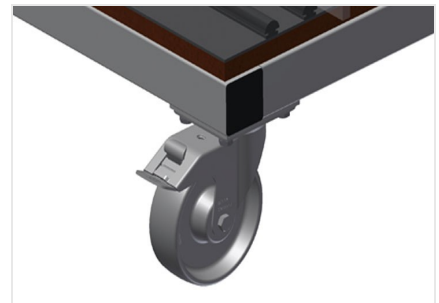

GFW1200

Glasvak-/glaslattenwagen

- Stabiele stalen constructie
- Ideaal voor het glas sorteren
- Hard houten bodem met vilt
- Vakindeling voor 20 ruiten
- Vakindeling in de hoogte verstelbaar
- Vier zwenkwielen, waarvan twee met vastzetrem

Glasvakwagen GF 1200

Wand met rubberen strip

Wand met rubberen strip om de ruiten tegen beschadigingen te beschermen

Bodem met houten plaat en vilt

Bodem met vilt. Extra plastic strips op de bodemplaat

Eenvoudig laden en lossen

Snelle toegang door overzichtelijke opslag

Plastic gecoate vakindeling

Vakindeling in hoogte verstelbaar. Alle aanrakingsvlakken hebben een anti-slip-coating van PVC, waardoor beschadiging van het glas tijdens opslag wordt vermeden

Zwenkwielen

Vier zwenkrollen, waarvan twee met vastzetrem, bieden grote beweeglijkheid en veilig gebruik

Glasvakwagen GF 1200

GFW 1200 / GLASVAK-/GLASLATTENWAGEN

- Lengte 1.200 mm
- Breedte 1.400 mm
- Hoogte 2.270 mm
- 20 vakken
- Binnenmaat 30 mm
- Gewicht 210 kg
- Draagvermogen 800 kg
- Looproldiameter 125 mm