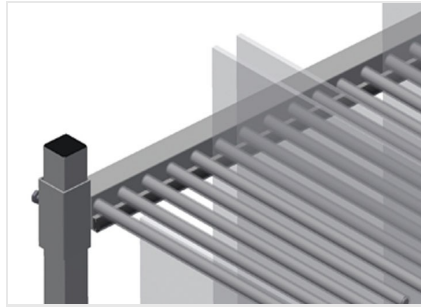

GFW1200

Glasvak-/glaslattenwagen

- Stabiele stalen constructie
- Ideaal voor het glas sorteren
- Hard houten bodem met vilt
- Vakindeling voor 20 ruiten
- Vakindeling in de hoogte verstelbaar
- Vier zwenkwielen, waarvan twee met vastzetrem

Glasvakwagen GF 1200

Wand met rubberen strip

Wand met rubberen strip om de ruiten tegen beschadigingen te beschermen

Bodem met houten plaat en vilt

Bodem met vilt. Extra plastic strips op de bodemplaat

Eenvoudig laden en lossen

Snelle toegang door overzichtelijke opslag

Plastic gecoate vakindeling

Vakindeling in hoogte verstelbaar. Alle aanrakingsvlakken hebben een anti-slip-coating van PVC, waardoor beschadiging van het glas tijdens opslag wordt vermeden

Zwenkwielen

Vier zwenkrollen, waarvan twee met vastzetrem, bieden grote beweeglijkheid en veilig gebruik

Glasvakwagen GF 1200

GFW 1200 / GLASVAK-/GLASLATTENWAGEN

- Lengte 1.200 mm
- Breedte 1.400 mm
- Hoogte 2.270 mm
- 20 vakken
- Binnenmaat 30 mm
- Gewicht 210 kg
- Draagvermogen 800 kg
- Looproldiameter 125 mm