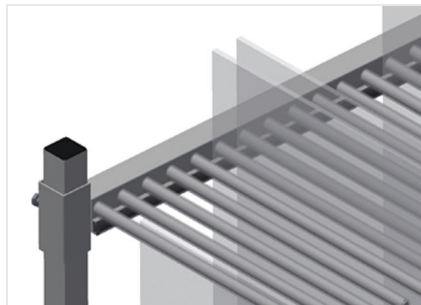

GFW1200

Glasvak-/glaslattenwagen

- Stabiele stalen constructie
- Ideaal voor het glas sorteren
- Hard houten bodem met vilt
- Vakindeling voor 20 ruiten
- Vakindeling in de hoogte verstelbaar
- Vier zwenkwielen, waarvan twee met vastzetrem

Glasvakwagen GF 1200

Wand met rubberen strip

Wand met rubberen strip om de ruiten tegen beschadigingen te beschermen

Bodem met houten plaat en vilt

Bodem met vilt. Extra plastic strips op de bodemplaat

Eenvoudig laden en lossen

Snelle toegang door overzichtelijke opslag

Plastic gecoate vakindeling

Vakindeling in hoogte verstelbaar. Alle aanrakingsvlakken hebben een anti-slip-coating van PVC, waardoor beschadiging van het glas tijdens opslag wordt vermeden

Zwenkwielen

Vier zwenkrollen, waarvan twee met vastzetrem, bieden grote beweeglijkheid en veilig gebruik

Glasvakwagen GF 1200

GFW 1200 / GLASVAK-/GLASLATTENWAGEN

- Lengte 1.200 mm
- Breedte 1.400 mm
- Hoogte 2.270 mm
- 20 vakken
- Binnenmaat 30 mm
- Gewicht 210 kg
- Draagvermogen 800 kg
- Looproldiameter 125 mm