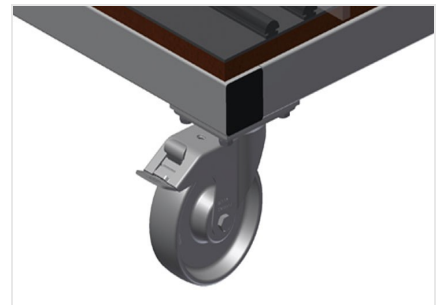

GFW1200

Glasvak-/glaslattenwagen

- Stabiele stalen constructie
- Ideaal voor het glas sorteren
- Hard houten bodem met vilt
- Vakindeling voor 20 ruiten
- Vakindeling in de hoogte verstelbaar
- Vier zwenkwielen, waarvan twee met vastzetrem

Glasvakwagen GF 1200

Wand met rubberen strip

Wand met rubberen strip om de ruiten tegen beschadigingen te beschermen

Bodem met houten plaat en vilt

Bodem met vilt. Extra plastic strips op de bodemplaat

Eenvoudig laden en lossen

Snelle toegang door overzichtelijke opslag

Plastic gecoate vakindeling

Vakindeling in hoogte verstelbaar. Alle aanrakingsvlakken hebben een anti-slip-coating van PVC, waardoor beschadiging van het glas tijdens opslag wordt vermeden

Zwenkwielen

Vier zwenkrollen, waarvan twee met vastzetrem, bieden grote beweeglijkheid en veilig gebruik

Glasvakwagen GF 1200

GFW 1200 / GLASVAK-/GLASLATTENWAGEN

- Lengte 1.200 mm
- Breedte 1.400 mm
- Hoogte 2.270 mm
- 20 vakken
- Binnenmaat 30 mm
- Gewicht 210 kg
- Draagvermogen 800 kg
- Looproldiameter 125 mm