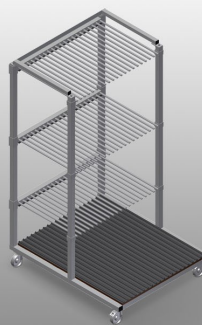

GFW1200

Glasvak-/glaslattenwagen

- Stabiele stalen constructie
- Ideaal voor het glas sorteren
- Hard houten bodem met vilt
- Vakindeling voor 20 ruiten
- Vakindeling in de hoogte verstelbaar
- Vier zwenkwielen, waarvan twee met vastzetrem

Glasvakwagen GF 1200

Wand met rubberen strip

Wand met rubberen strip om de ruiten tegen beschadigingen te beschermen

Bodem met houten plaat en vilt

Bodem met vilt. Extra plastic strips op de bodemplaat

Eenvoudig laden en lossen

Snelle toegang door overzichtelijke opslag

Plastic gecoate vakindeling

Vakindeling in hoogte verstelbaar. Alle aanrakingsvlakken hebben een anti-slip-coating van PVC, waardoor beschadiging van het glas tijdens opslag wordt vermeden

Zwenkwielen

Vier zwenkrollen, waarvan twee met vastzetrem, bieden grote beweeglijkheid en veilig gebruik

Glasvakwagen GF 1200

GFW 1200 / GLASVAK-/GLASLATTENWAGEN

- Lengte 1.200 mm
- Breedte 1.400 mm
- Hoogte 2.270 mm
- 20 vakken
- Binnenmaat 30 mm
- Gewicht 210 kg
- Draagvermogen 800 kg
- Looproldiameter 125 mm