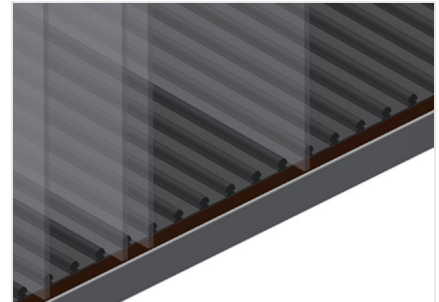

GFW1200

Glasvak-/glaslattenwagen

- Stabiele stalen constructie
- Ideaal voor het glas sorteren
- Hard houten bodem met vilt
- Vakindeling voor 20 ruiten
- Vakindeling in de hoogte verstelbaar
- Vier zwenkwielen, waarvan twee met vastzetrem

Glasvakwagen GF 1200

Wand met rubberen strip

Wand met rubberen strip om de ruiten tegen beschadigingen te beschermen

Bodem met houten plaat en vilt

Bodem met vilt. Extra plastic strips op de bodemplaat

Eenvoudig laden en lossen

Snelle toegang door overzichtelijke opslag

Plastic gecoate vakindeling

Vakindeling in hoogte verstelbaar. Alle aanrakingsvlakken hebben een anti-slip-coating van PVC, waardoor beschadiging van het glas tijdens opslag wordt vermeden

Zwenkwielen

Vier zwenkrollen, waarvan twee met vastzetrem, bieden grote beweeglijkheid en veilig gebruik

Glasvakwagen GF 1200

GFW 1200 / GLASVAK-/GLASLATTENWAGEN

- Lengte 1.200 mm
- Breedte 1.400 mm
- Hoogte 2.270 mm
- 20 vakken
- Binnenmaat 30 mm
- Gewicht 210 kg
- Draagvermogen 800 kg
- Looproldiameter 125 mm