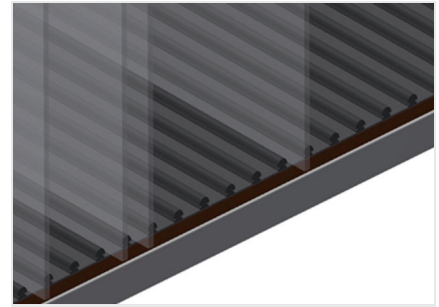

GFW1200

Glasvak-/glaslattenwagen

- Stabiele stalen constructie
- Ideaal voor het glas sorteren
- Hard houten bodem met vilt
- Vakindeling voor 20 ruiten
- Vakindeling in de hoogte verstelbaar
- Vier zwenkwielen, waarvan twee met vastzetrem

Glasvakwagen GF 1200

Wand met rubberen strip

Wand met rubberen strip om de ruiten tegen beschadigingen te beschermen

Bodem met houten plaat en vilt

Bodem met vilt. Extra plastic strips op de bodemplaat

Eenvoudig laden en lossen

Snelle toegang door overzichtelijke opslag

Plastic gecoate vakindeling

Vakindeling in hoogte verstelbaar. Alle aanrakingsvlakken hebben een anti-slip-coating van PVC, waardoor beschadiging van het glas tijdens opslag wordt vermeden

Zwenkwielen

Vier zwenkrollen, waarvan twee met vastzetrem, bieden grote beweeglijkheid en veilig gebruik

Glasvakwagen GF 1200

GFW 1200 / GLASVAK-/GLASLATTENWAGEN

- Lengte 1.200 mm
- Breedte 1.400 mm
- Hoogte 2.270 mm
- 20 vakken
- Binnenmaat 30 mm
- Gewicht 210 kg
- Draagvermogen 800 kg
- Looproldiameter 125 mm