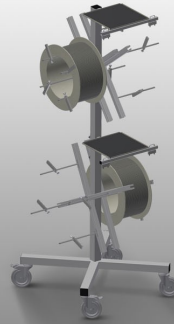

**DW4**

**Afdichtingswagen**

Haspelwagen voor opname van afdichtingsrollen

- Stabiele stalen constructie
- Geschikt voor vier haspels
- Noodzakelijk bij het aanbrengen van afdichtingen
- Instelbaar voor elke haspelgrootte
- Aflegblad voor gereedschap
- Vier zwenkwielen waarvan twee met vastzetrem

### Haspelwagen DW 4

### Haspelhouders

Voor opname van vier afdichtingsrollen. Haspels instelbaar op rolgrootte

### Gereedschapsvak

Praktisch gereedschapstafel op werkhoopte