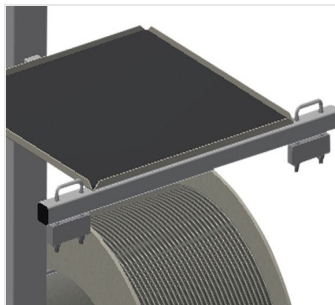

**DW4**

**Afdichtingswagen**

Haspelwagen voor opname van afdichtingsrollen

- Stabiele stalen constructie
- Geschikt voor vier haspels
- Noodzakelijk bij het aanbrengen van afdichtingen
- Instelbaar voor elke haspelgrootte
- Aflegblad voor gereedschap
- Vier zwenkwielen waarvan twee met vastzetrem

### Haspelhouders

Voor opname van vier afdichtingsrollen. Haspels instelbaar op rolgrootte

### Gereedschapsvak

Praktisch gereedschapstafel op werkhoopte