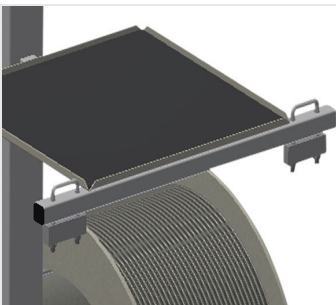

**DW4**

**Afdichtingswagen**

Haspelwagen voor opname van afdichtingsrollen

- Stabiele stalen constructie
- Geschikt voor vier haspels
- Noodzakelijk bij het aanbrengen van afdichtingen
- Instelbaar voor elke haspelgrootte
- Aflegblad voor gereedschap
- Vier zwenkwielen waarvan twee met vastzetrem

### Haspelhouders

Voor opname van vier afdichtingsrollen. Haspels instelbaar op rolgrootte

### Gereedschapsvak

Praktisch gereedschapstafel op werkhoopte