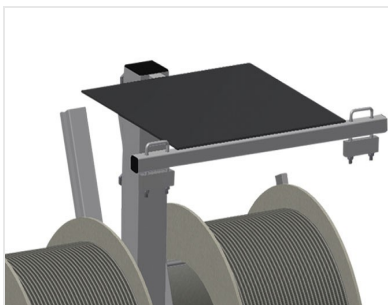

DW2

Haspelwagen voor rubber
afdichtingen

Haspelwagen voor opname van afdichtingsrollen

- Stabiele stalen constructie
- Geschikt voor twee haspels
- Onmisbaar bij het aanbrengen van afdichtingen
- Instelbaar voor elke haspelgrootte
- Voorzien van gereedschap aflegplateau
- Vier zwenkwielen, waarvan twee voorzien van rem

Haspelwagen DW 2

Zwenkwielen

Vier zwenkwielen, waarvan twee met vastzetrem, bieden grote beweeglijkheid en veilig gebruik

Haspelhouders

Voor opname van twee afdichtingsrollen. Haspels instelbaar op rolgrootte

Afrolrem

Afrolrem voor elke haspel

Gereedschap plateau

Praktisch gereedschap plateau op werkhoogte

DW 2 / HASPELWAGEN VOOR RUBBER AFDICHTINGEN

- Lengte 700 mm
- Breedte 700 mm
- Hoogte 1.005 mm
- Twee haspelhouders
- Max. rollendiameter 750 mm
- Max. rollenbreedte 250 mm
- Gewicht 25 kg
- Looproldiameter 125 mm