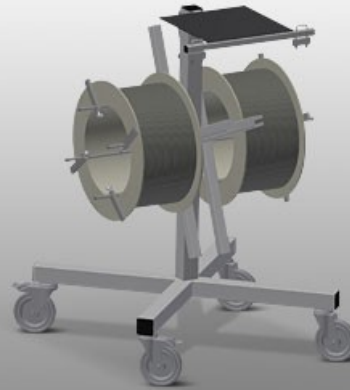

DW2

Haspelwagen voor rubber
afdichtingen

Haspelwagen voor opname van afdichtingsrollen

- Stabiele stalen constructie
- Geschikt voor twee haspels
- Onmisbaar bij het aanbrengen van afdichtingen
- Instelbaar voor elke haspelgrootte
- Voorzien van gereedschap aflegplateau
- Vier zwenkwielen, waarvan twee voorzien van rem

Haspelwagen DW 2

Zwenkwielen

Vier zwenkwielen, waarvan twee met vastzetrem, bieden grote beweeglijkheid en veilig gebruik

Haspelhouders

Voor opname van twee afdichtingsrollen. Haspels instelbaar op rolgrootte

Afrolrem

Afrolrem voor elke haspel

Gereedschap plateau

Praktisch gereedschap plateau op werkhoogte

DW 2 / HASPELWAGEN VOOR RUBBER AFDICHTINGEN

- Lengte 700 mm
- Breedte 700 mm
- Hoogte 1.005 mm
- Twee haspelhouders
- Max. rollendiameter 750 mm
- Max. rollenbreedte 250 mm
- Gewicht 25 kg
- Looproldiameter 125 mm