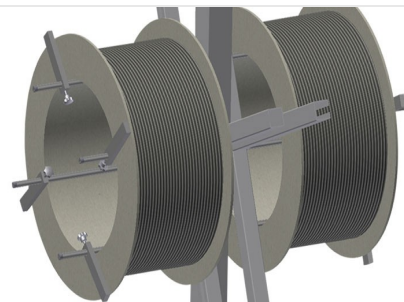

DW2

Haspelwagen voor rubber
afdichtingen

Haspelwagen voor opname van afdichtingsrollen

- Stabiele stalen constructie
- Geschikt voor twee haspels
- Onmisbaar bij het aanbrengen van afdichtingen
- Instelbaar voor elke haspelgrootte
- Voorzien van gereedschap aflegplateau
- Vier zwenkwielen, waarvan twee voorzien van rem

Haspelwagen DW 2

Zwenkwielen

Vier zwenkwielen, waarvan twee met vastzetrem, bieden grote beweeglijkheid en veilig gebruik

Haspelhouders

Voor opname van twee afdichtingsrollen. Haspels instelbaar op rolgrootte

Afrolrem

Afrolrem voor elke haspel

Gereedschap plateau

Praktisch gereedschap plateau op werkhoogte

DW 2 / HASPELWAGEN VOOR RUBBER AFDICHTINGEN

- Lengte 700 mm
- Breedte 700 mm
- Hoogte 1.005 mm
- Twee haspelhouders
- Max. rollendiameter 750 mm
- Max. rollenbreedte 250 mm
- Gewicht 25 kg
- Looproldiameter 125 mm