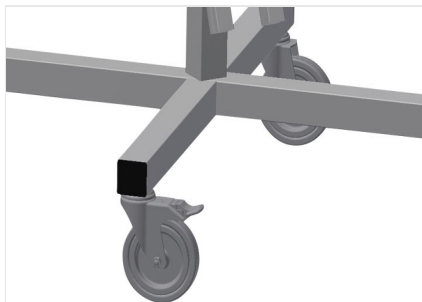

DW2

Haspelwagen voor rubber
afdichtingen

Haspelwagen voor opname van afdichtingsrollen

- Stabiele stalen constructie
- Geschikt voor twee haspels
- Onmisbaar bij het aanbrengen van afdichtingen
- Instelbaar voor elke haspelgrootte
- Voorzien van gereedschap aflegplateau
- Vier zwenkwielen, waarvan twee voorzien van rem

Haspelwagen DW 2

Zwenkwielen

Vier zwenkwielen, waarvan twee met vastzetrem, bieden grote beweeglijkheid en veilig gebruik

Haspelhouders

Voor opname van twee afdichtingsrollen. Haspels instelbaar op rolgrootte

Afrolrem

Afrolrem voor elke haspel

Gereedschap plateau

Praktisch gereedschap plateau op werkhoogte

DW 2 / HASPELWAGEN VOOR RUBBER AFDICHTINGEN

- Lengte 700 mm
- Breedte 700 mm
- Hoogte 1.005 mm
- Twee haspelhouders
- Max. rollendiameter 750 mm
- Max. rollenbreedte 250 mm
- Gewicht 25 kg
- Looproldiameter 125 mm