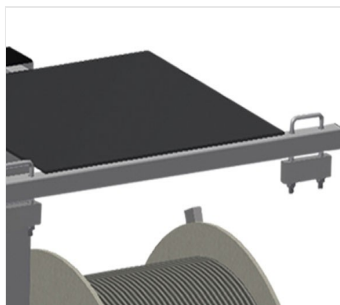

DW2

Haspelwagen voor rubber
afdichtingen

Haspelwagen voor opname van afdichtingsrollen

- Stabiele stalen constructie
- Geschikt voor twee haspels
- Onmisbaar bij het aanbrengen van afdichtingen
- Instelbaar voor elke haspelgrootte
- Voorzien van gereedschap aflegplateau
- Vier zwenkwielen, waarvan twee voorzien van rem

Haspelwagen DW 2

Zwenkwielen

Vier zwenkwielen, waarvan twee met vastzetrem, bieden grote beweeglijkheid en veilig gebruik

Haspelhouders

Voor opname van twee afdichtingsrollen. Haspels instelbaar op rolgrootte

Afrolrem

Afrolrem voor elke haspel

Gereedschap plateau

Praktisch gereedschap plateau op werkhoogte

DW 2 / HASPELWAGEN VOOR RUBBER AFDICHTINGEN

- Lengte 700 mm
- Breedte 700 mm
- Hoogte 1.005 mm
- Twee haspelhouders
- Max. rollendiameter 750 mm
- Max. rollenbreedte 250 mm
- Gewicht 25 kg
- Looproldiameter 125 mm