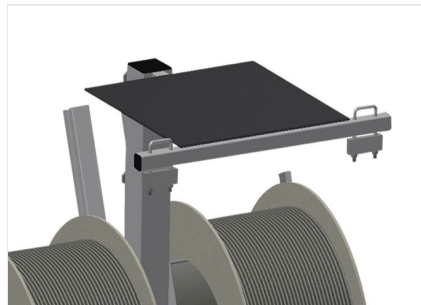

DW2

Afdichtingswagen

Afdichtingswagen voor opname van afdichtingsrollen

- Stabiele stalen constructie
- Vat twee haspels
- Onontbeerlijk bij het aanbrengen van afdichtingen
- Instelbaar voor elke haspelgrootte
- Gereedschapstafel
- Vier zwenkwielen, waarvan twee met vastzetrem

Afdichtingswagen DW 2

Zwenkwielen

Vier zwenkwielen, waarvan twee met vastzetrem, bieden grote beweeglijkheid en veilig gebruik

Haspelhouders

Voor opname van twee afdichtingsrollen. Haspels instelbaar op rolgrootte

Gereedschapsvak

Praktisch gereedschapstafel op werkhogte

Afrolrem

Afrolrem voor elke haspel

DW 2 / AFDICHTINGSWAGEN

Afdichtingswagen voor opname van afdichtingsrollen

- Stabiele stalen constructie
- Vat twee haspels
- Onontbeerlijk bij het aanbrengen van afdichtingen
- Instelbaar voor elke haspelgrootte
- Gereedschapstafel
- Vier zwenkwielen, waarvan twee met vastzetrem