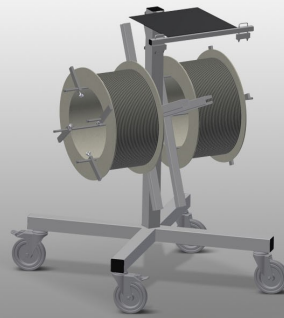

DW2

Haspelwagen voor rubber
afdichtingen

Haspelwagen voor opname van afdichtingsrollen

- Stabiele stalen constructie
- Geschikt voor twee haspels
- Onmisbaar bij het aanbrengen van afdichtingen
- Instelbaar voor elke haspelgrootte
- Voorzien van gereedschap aflegplateau
- Vier zwenkwielen, waarvan twee voorzien van rem

Haspelwagen DW 2

Zwenkwielen

Vier zwenkwielen, waarvan twee met vastzetrem, bieden grote beweeglijkheid en veilig gebruik

Haspelhouders

Voor opname van twee afdichtingsrollen. Haspels instelbaar op rolgrootte

Gereedschap plateau

Praktisch gereedschap plateau op werkhogte

Afrolrem

Afrolrem voor elke haspel

DW 2 / HASPELWAGEN VOOR RUBBER AFDICHTINGEN

- Lengte 700 mm
- Breedte 700 mm
- Hoogte 1.005 mm
- Twee haspelhouders
- Max. rollendiameter 750 mm
- Max. rollenbreedte 250 mm
- Gewicht 25 kg
- Looproldiameter 125 mm