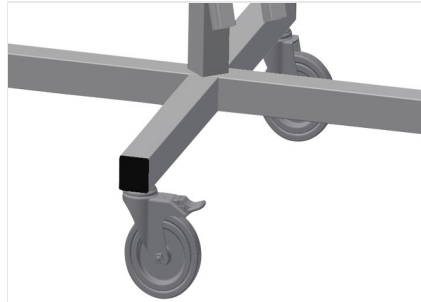

DW2

Afdichtingswagen

Afdichtingswagen voor opname van afdichtingsrollen

- Stabiele stalen constructie
- Vat twee haspels
- Onontbeerlijk bij het aanbrengen van afdichtingen
- Instelbaar voor elke haspelgrootte
- Gereedschapstafel
- Vier zwenkwielen, waarvan twee met vastzetrem

Afdichtingswagen DW 2

Zwenkwielen

Vier zwenkwielen, waarvan twee met vastzetrem, bieden grote beweeglijkheid en veilig gebruik

Haspelhouders

Voor opname van twee afdichtingsrollen. Haspels instelbaar op rolgrootte

Gereedschapsvak

Praktisch gereedschapstafel op werkhogte

Afrolrem

Afrolrem voor elke haspel

DW 2 / AFDICHTINGSWAGEN

Afdichtingswagen voor opname van afdichtingsrollen

- Stabiele stalen constructie
- Vat twee haspels
- Onontbeerlijk bij het aanbrengen van afdichtingen
- Instelbaar voor elke haspelgrootte
- Gereedschapstafel
- Vier zwenkwielen, waarvan twee met vastzetrem