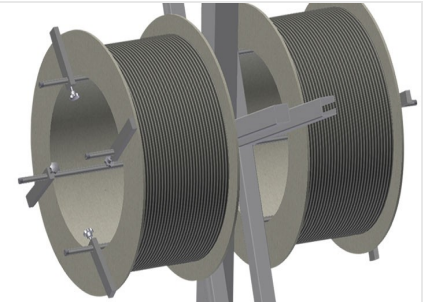

DW2

Afdichtingswagen

Afdichtingswagen voor opname van afdichtingsrollen

- Stabiele stalen constructie
- Vat twee haspels
- Onontbeerlijk bij het aanbrengen van afdichtingen
- Instelbaar voor elke haspelgrootte
- Gereedschapstafel
- Vier zwenkwielen, waarvan twee met vastzetrem

Afdichtingswagen DW 2

Zwenkwielen

Vier zwenkwielen, waarvan twee met vastzetrem, bieden grote beweeglijkheid en veilig gebruik

Haspelhouders

Voor opname van twee afdichtingsrollen. Haspels instelbaar op rolgrootte

Gereedschapsvak

Praktisch gereedschapstafel op werkhogte

Afrolrem

Afrolrem voor elke haspel

DW 2 / AFDICHTINGSWAGEN

Afdichtingswagen voor opname van afdichtingsrollen

- Stabiele stalen constructie
- Vat twee haspels
- Onontbeerlijk bij het aanbrengen van afdichtingen
- Instelbaar voor elke haspelgrootte
- Gereedschapstafel
- Vier zwenkwielen, waarvan twee met vastzetrem