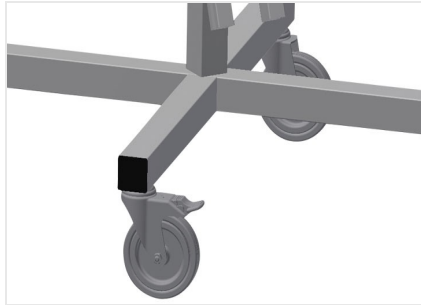

DW2

Haspelwagen voor rubber
afdichtingen

Haspelwagen voor opname van afdichtingsrollen

- Stabiele stalen constructie
- Geschikt voor twee haspels
- Onmisbaar bij het aanbrengen van afdichtingen
- Instelbaar voor elke haspelgrootte
- Voorzien van gereedschap aflegplateau
- Vier zwenkwielen, waarvan twee voorzien van rem

Haspelwagen DW 2

Zwenkwielen

Vier zwenkwielen, waarvan twee met vastzetrem, bieden grote beweeglijkheid en veilig gebruik

Haspelhouders

Voor opname van twee afdichtingsrollen. Haspels instelbaar op rolgrootte

Gereedschap plateau

Praktisch gereedschap plateau op werkhogte

Afrolrem

Afrolrem voor elke haspel

DW 2 / HASPELWAGEN VOOR RUBBER AFDICHTINGEN

- Lengte 700 mm
- Breedte 700 mm
- Hoogte 1.005 mm
- Twee haspelhouders
- Max. rollendiameter 750 mm
- Max. rollenbreedte 250 mm
- Gewicht 25 kg
- Looproldiameter 125 mm