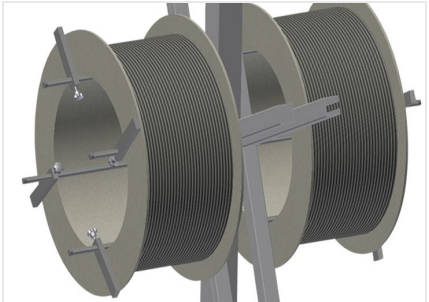

DW2

Afdichtingswagen

Afdichtingswagen voor opname van afdichtingsrollen

- Stabiele stalen constructie
- Vat twee haspels
- Onontbeerlijk bij het aanbrengen van afdichtingen
- Instelbaar voor elke haspelgrootte
- Gereedschapstafel
- Vier zwenkwielen, waarvan twee met vastzetrem

Afdichtingswagen DW 2

Zwenkwielen

Vier zwenkwielen, waarvan twee met vastzetrem, bieden grote beweeglijkheid en veilig gebruik

Haspelhouders

Voor opname van twee afdichtingsrollen. Haspels instelbaar op rolgrootte

Gereedschapsvak

Praktisch gereedschapstafel op werkhogte

Afrolrem

Afrolrem voor elke haspel

DW 2 / AFDICHTINGSWAGEN

Afdichtingswagen voor opname van afdichtingsrollen

- Stabiele stalen constructie
- Vat twee haspels
- Onontbeerlijk bij het aanbrengen van afdichtingen
- Instelbaar voor elke haspelgrootte
- Gereedschapstafel
- Vier zwenkwielen, waarvan twee met vastzetrem