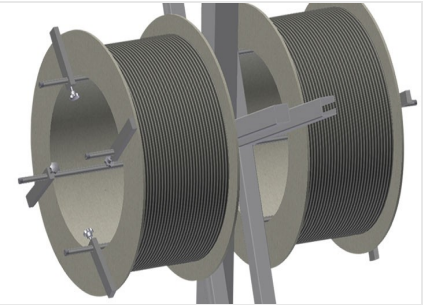

DW2

Haspelwagen voor rubber
afdichtingen

Haspelwagen voor opname van afdichtingsrollen

- Stabiele stalen constructie
- Geschikt voor twee haspels
- Onmisbaar bij het aanbrengen van afdichtingen
- Instelbaar voor elke haspelgrootte
- Voorzien van gereedschap aflegplateau
- Vier zwenkwielen, waarvan twee voorzien van rem

Haspelwagen DW 2

Zwenkwielen

Vier zwenkwielen, waarvan twee met vastzetrem, bieden grote beweeglijkheid en veilig gebruik

Haspelhouders

Voor opname van twee afdichtingsrollen. Haspels instelbaar op rolgrootte

Gereedschap plateau

Praktisch gereedschap plateau op werkhogte

Afrolrem

Afrolrem voor elke haspel

DW 2 / HASPELWAGEN VOOR RUBBER AFDICHTINGEN

- Lengte 700 mm
- Breedte 700 mm
- Hoogte 1.005 mm
- Twee haspelhouders
- Max. rollendiameter 750 mm
- Max. rollenbreedte 250 mm
- Gewicht 25 kg
- Looproldiameter 125 mm