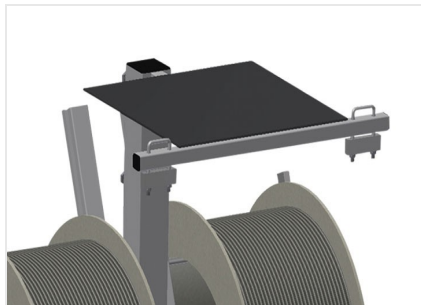

DW2

Haspelwagen voor rubber
afdichtingen

Haspelwagen voor opname van afdichtingsrollen

- Stabiele stalen constructie
- Geschikt voor twee haspels
- Onmisbaar bij het aanbrengen van afdichtingen
- Instelbaar voor elke haspelgrootte
- Voorzien van gereedschap aflegplateau
- Vier zwenkwielen, waarvan twee voorzien van rem

Haspelwagen DW 2

Zwenkwielen

Vier zwenkwielen, waarvan twee met vastzetrem, bieden grote beweeglijkheid en veilig gebruik

Haspelhouders

Voor opname van twee afdichtingsrollen. Haspels instelbaar op rolgrootte

Gereedschap plateau

Praktisch gereedschap plateau op werkhogte

Afrolrem

Afrolrem voor elke haspel

DW 2 / HASPELWAGEN VOOR RUBBER AFDICHTINGEN

- Lengte 700 mm
- Breedte 700 mm
- Hoogte 1.005 mm
- Twee haspelhouders
- Max. rollendiameter 750 mm
- Max. rollenbreedte 250 mm
- Gewicht 25 kg
- Looproldiameter 125 mm