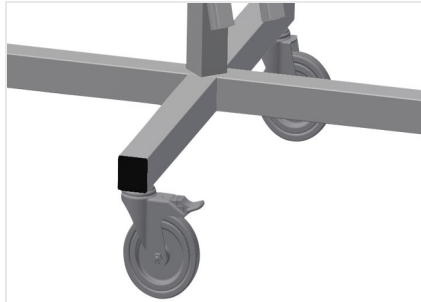

DW2

Haspelwagen voor rubber
afdichtingen

Haspelwagen voor opname van afdichtingsrollen

- Stabiele stalen constructie
- Geschikt voor twee haspels
- Onmisbaar bij het aanbrengen van afdichtingen
- Instelbaar voor elke haspelgrootte
- Voorzien van gereedschap aflegplateau
- Vier zwenkwielen, waarvan twee voorzien van rem

Haspelwagen DW 2

Zwenkwielen

Vier zwenkwielen, waarvan twee met vastzetrem, bieden grote beweeglijkheid en veilig gebruik

Haspelhouders

Voor opname van twee afdichtingsrollen. Haspels instelbaar op rolgrootte

Gereedschap plateau

Praktisch gereedschap plateau op werkhogte

Afrolrem

Afrolrem voor elke haspel

DW 2 / HASPELWAGEN VOOR RUBBER AFDICHTINGEN

- Lengte 700 mm
- Breedte 700 mm
- Hoogte 1.005 mm
- Twee haspelhouders
- Max. rollendiameter 750 mm
- Max. rollenbreedte 250 mm
- Gewicht 25 kg
- Looproldiameter 125 mm