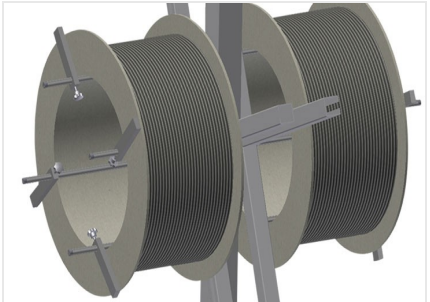

DW2

Haspelwagen voor rubber
afdichtingen

Haspelwagen voor opname van afdichtingsrollen

- Stabiele stalen constructie
- Geschikt voor twee haspels
- Onmisbaar bij het aanbrengen van afdichtingen
- Instelbaar voor elke haspelgrootte
- Voorzien van gereedschap aflegplateau
- Vier zwenkwielen, waarvan twee voorzien van rem

Haspelwagen DW 2

Zwenkwielen

Vier zwenkwielen, waarvan twee met vastzetrem, bieden grote beweeglijkheid en veilig gebruik

Haspelhouders

Voor opname van twee afdichtingsrollen. Haspels instelbaar op rolgrootte

Gereedschap plateau

Praktisch gereedschap plateau op werkhogte

Afrolrem

Afrolrem voor elke haspel

DW 2 / HASPELWAGEN VOOR RUBBER AFDICHTINGEN

- Lengte 700 mm
- Breedte 700 mm
- Hoogte 1.005 mm
- Twee haspelhouders
- Max. rollendiameter 750 mm
- Max. rollenbreedte 250 mm
- Gewicht 25 kg
- Looproldiameter 125 mm