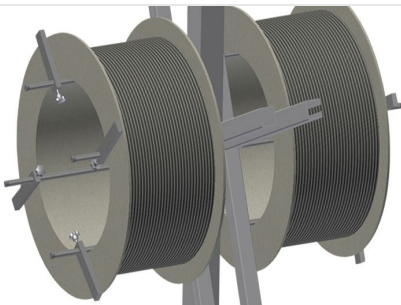

DW2

Afdichtingswagen

Afdichtingswagen voor opname van afdichtingsrollen

- Stabiele stalen constructie
- Vat twee haspels
- Onontbeerlijk bij het aanbrengen van afdichtingen
- Instelbaar voor elke haspelgrootte
- Gereedschapstafel
- Vier zwenkwielen, waarvan twee met vastzetrem

Afdichtingswagen DW 2

Zwenkwielen

Vier zwenkwielen, waarvan twee met vastzetrem, bieden grote beweeglijkheid en veilig gebruik

Haspelhouders

Voor opname van twee afdichtingsrollen. Haspels instelbaar op rolgrootte

Gereedschapsvak

Praktisch gereedschapstafel op werkhogte

Afrolrem

Afrolrem voor elke haspel

DW 2 / AFDICHTINGSWAGEN

Afdichtingswagen voor opname van afdichtingsrollen

- Stabiele stalen constructie
- Vat twee haspels
- Onontbeerlijk bij het aanbrengen van afdichtingen
- Instelbaar voor elke haspelgrootte
- Gereedschapstafel
- Vier zwenkwielen, waarvan twee met vastzetrem