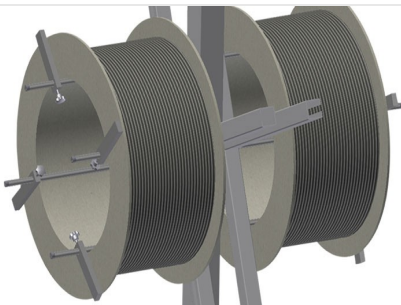

DW2

Haspelwagen voor rubber
afdichtingen

Haspelwagen voor opname van afdichtingsrollen

- Stabiele stalen constructie
- Geschikt voor twee haspels
- Onmisbaar bij het aanbrengen van afdichtingen
- Instelbaar voor elke haspelgrootte
- Voorzien van gereedschap aflegplateau
- Vier zwenkwielen, waarvan twee voorzien van rem

Haspelwagen DW 2

Zwenkwielen

Vier zwenkwielen, waarvan twee met vastzetrem, bieden grote beweeglijkheid en veilig gebruik

Haspelhouders

Voor opname van twee afdichtingsrollen. Haspels instelbaar op rolgrootte

Gereedschap plateau

Praktisch gereedschap plateau op werkhogte

Afrolrem

Afrolrem voor elke haspel

DW 2 / HASPELWAGEN VOOR RUBBER AFDICHTINGEN

- Lengte 700 mm
- Breedte 700 mm
- Hoogte 1.005 mm
- Twee haspelhouders
- Max. rollendiameter 750 mm
- Max. rollenbreedte 250 mm
- Gewicht 25 kg
- Looproldiameter 125 mm