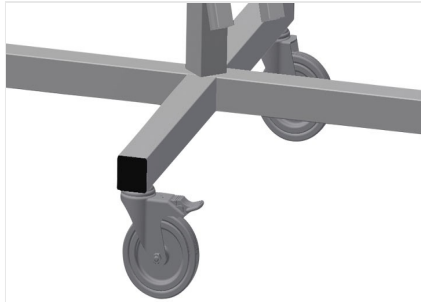

DW2

Afdichtingswagen

Afdichtingswagen voor opname van afdichtingsrollen

- Stabiele stalen constructie
- Vat twee haspels
- Onontbeerlijk bij het aanbrengen van afdichtingen
- Instelbaar voor elke haspelgrootte
- Gereedschapstafel
- Vier zwenkwielen, waarvan twee met vastzetrem

Afdichtingswagen DW 2

Zwenkwielen

Vier zwenkwielen, waarvan twee met vastzetrem, bieden grote beweeglijkheid en veilig gebruik

Haspelhouders

Voor opname van twee afdichtingsrollen. Haspels instelbaar op rolgrootte

Gereedschapsvak

Praktisch gereedschapstafel op werkhogte

Afrolrem

Afrolrem voor elke haspel

DW 2 / AFDICHTINGSWAGEN

Afdichtingswagen voor opname van afdichtingsrollen

- Stabiele stalen constructie
- Vat twee haspels
- Onontbeerlijk bij het aanbrengen van afdichtingen
- Instelbaar voor elke haspelgrootte
- Gereedschapstafel
- Vier zwenkwielen, waarvan twee met vastzetrem