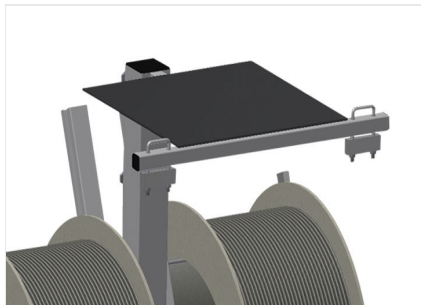

DW2

Afdichtingswagen

Afdichtingswagen voor opname van afdichtingsrollen

- Stabiele stalen constructie
- Vat twee haspels
- Onontbeerlijk bij het aanbrengen van afdichtingen
- Instelbaar voor elke haspelgrootte
- Gereedschapstafel
- Vier zwenkwielen, waarvan twee met vastzetrem

Afdichtingswagen DW 2

Zwenkwielen

Vier zwenkwielen, waarvan twee met vastzetrem, bieden grote beweeglijkheid en veilig gebruik

Haspelhouders

Voor opname van twee afdichtingsrollen. Haspels instelbaar op rolgrootte

Gereedschapsvak

Praktisch gereedschapstafel op werkhogte

Afrolrem

Afrolrem voor elke haspel

DW 2 / AFDICHTINGSWAGEN

Afdichtingswagen voor opname van afdichtingsrollen

- Stabiele stalen constructie
- Vat twee haspels
- Onontbeerlijk bij het aanbrengen van afdichtingen
- Instelbaar voor elke haspelgrootte
- Gereedschapstafel
- Vier zwenkwielen, waarvan twee met vastzetrem