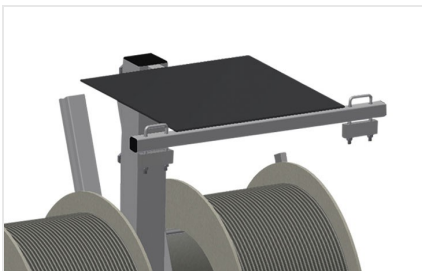

DW

Haspelwagen voor rubber
afdichtingen

Afdichtingswagen voor opname van afdichtingsrollen. Stabiele stalen constructie. Vat 2/4 haspels, volgens het model. Onontbeerlijk bij het aanbrengen van afdichtingen. Instelbaar voor elke haspelgrootte. Gereedschapstafel. Vier zwenkwielen, waarvan twee met vastzetrem.

Zwenkwielen

Vier zwenkwielen, waarvan twee met vastzetrem, bieden grote beweeglijkheid en veilig gebruik

Haspelhouders DW 2

Voor opname van twee afdichtingsrollen.
Haspels instelbaar op rolgrootte

Haspelhouders DW 4

Voor opname van vier afdichtingsrollen.
Haspels instelbaar op rolgrootte

Afrolrem

Afrolrem voor elke haspel

Gereedschap plateau

Praktisch gereedschap plateau op werkhogte

MODELLEN

AFMETING EN GEWICHT

DW 2 / DW 4

Lengte (mm)	700
Breedte (mm)	700
Hoogte (mm)	1.005 / 1.870
Gewicht (kg)	25 / 40

KENMERKEN

DW 2 / DW 4

Spoelhouder	2 / 4
Maximale spoeldiameter (mm)	750
Maximale spoelbreedte (mm)	250
Zwenkwielen	4
zwenkwielen met vergrendeling	2
Diameter zwenkwielen (mm)	125