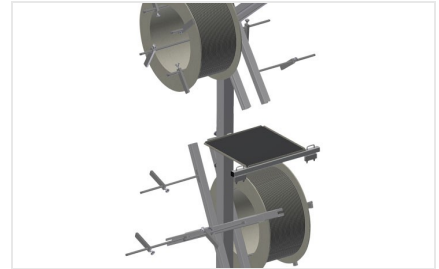

DW

Haspelwagen voor rubber
afdichtingen

Afdichtingswagen voor opname van afdichtingsrollen. Stabiele stalen constructie. Vat 2/4 haspels, volgens het model. Onontbeerlijk bij het aanbrengen van afdichtingen. Instelbaar voor elke haspelgrootte. Gereedschapstafel. Vier zwenkwielen, waarvan twee met vastzetrem.

Zwenkwielen

Vier zwenkwielen, waarvan twee met vastzetrem, bieden grote beweeglijkheid en veilig gebruik

Haspelhouders DW 2

Voor opname van twee afdichtingsrollen.
Haspels instelbaar op rolgrootte

Haspelhouders DW 4

Voor opname van vier afdichtingsrollen.
Haspels instelbaar op rolgrootte

Afrolrem

Afrolrem voor elke haspel

Gereedschap plateau

Praktisch gereedschap plateau op werkhogte

MODELLEN

AFMETING EN GEWICHT

DW 2 / DW 4

Lengte (mm)	700
Breedte (mm)	700
Hoogte (mm)	1.005 / 1.870
Gewicht (kg)	25 / 40

KENMERKEN

DW 2 / DW 4

Spoelhouder	2 / 4
Maximale spoeldiameter (mm)	750
Maximale spoelbreedte (mm)	250
Zwenkwielen	4
zwenkwielen met vergrendeling	2
Diameter zwenkwielen (mm)	125