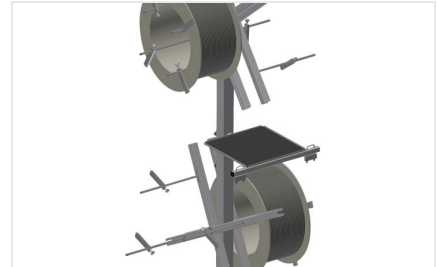

DW

Haspelwagen voor rubber
afdichtingen

Afdichtingswagen voor opname van afdichtingsrollen. Stabiele stalen constructie. Vat 2/4 haspels, volgens het model. Onontbeerlijk bij het aanbrengen van afdichtingen. Instelbaar voor elke haspelgrootte. Gereedschapstafel. Vier zwenkwielen, waarvan twee met vastzetrem.

Zwenkwielen

Vier zwenkwielen, waarvan twee met vastzetrem, bieden grote beweeglijkheid en veilig gebruik

Haspelhouders DW 2

Voor opname van twee afdichtingsrollen.
Haspels instelbaar op rolgrootte

Haspelhouders DW 4

Voor opname van vier afdichtingsrollen.
Haspels instelbaar op rolgrootte

Afrolrem

Afrolrem voor elke haspel

Gereedschap plateau

Praktisch gereedschap plateau op werkhogte

MODELLEN

AFMETING EN GEWICHT

DW 2 / DW 4

Lengte (mm)	700
Breedte (mm)	700
Hoogte (mm)	1.005 / 1.870
Gewicht (kg)	25 / 40

KENMERKEN

DW 2 / DW 4

Spoelhouder	2 / 4
Maximale spoeldiameter (mm)	750
Maximale spoelbreedte (mm)	250
Zwenkwielen	4
zwenkwielen met vergrendeling	2
Diameter zwenkwielen (mm)	125