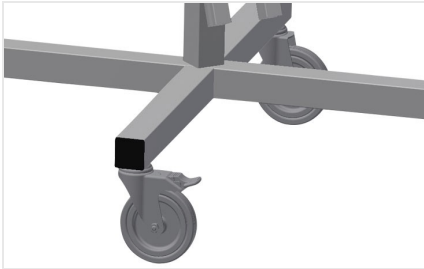

DW

Haspelwagen voor rubber
afdichtingen

Afdichtingswagen voor opname van afdichtingsrollen. Stabiele stalen constructie. Vat 2/4 haspels, volgens het model. Onontbeerlijk bij het aanbrengen van afdichtingen. Instelbaar voor elke haspelgrootte. Gereedschapstafel. Vier zwenkwielen, waarvan twee met vastzetrem.

Zwenkwielen

Vier zwenkwielen, waarvan twee met vastzetrem, bieden grote beweeglijkheid en veilig gebruik

Haspelhouders DW 2

Voor opname van twee afdichtingsrollen.
Haspels instelbaar op rolgrootte

Haspelhouders DW 4

Voor opname van vier afdichtingsrollen.
Haspels instelbaar op rolgrootte

Afrolrem

Afrolrem voor elke haspel

Gereedschap plateau

Praktisch gereedschap plateau op werkhogte

MODELLEN

AFMETING EN GEWICHT

DW 2 / DW 4

Lengte (mm)	700
Breedte (mm)	700
Hoogte (mm)	1.005 / 1.870
Gewicht (kg)	25 / 40

KENMERKEN

DW 2 / DW 4

Spoelhouder	2 / 4
Maximale spoeldiameter (mm)	750
Maximale spoelbreedte (mm)	250
Zwenkwielen	4
zwenkwielen met vergrendeling	2
Diameter zwenkwielen (mm)	125