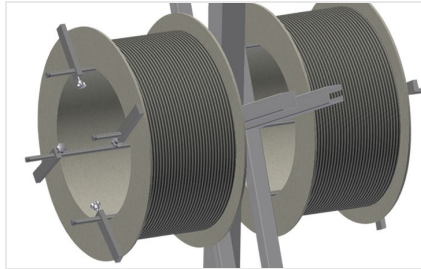

DW

Haspelwagen voor rubber
afdichtingen

Afdichtingswagen voor opname van afdichtingsrollen. Stabiele stalen constructie. Vat 2/4 haspels, volgens het model. Onontbeerlijk bij het aanbrengen van afdichtingen. Instelbaar voor elke haspelgrootte. Gereedschapstafel. Vier zwenkwielen, waarvan twee met vastzetrem.

Zwenkwielen

Vier zwenkwielen, waarvan twee met vastzetrem, bieden grote beweeglijkheid en veilig gebruik

Haspelhouders DW 2

Voor opname van twee afdichtingsrollen.
Haspels instelbaar op rolgrootte

Haspelhouders DW 4

Voor opname van vier afdichtingsrollen.
Haspels instelbaar op rolgrootte

Afrolrem

Afrolrem voor elke haspel

Gereedschap plateau

Praktisch gereedschap plateau op werkhogte

MODELLEN

AFMETING EN GEWICHT

DW 2 / DW 4

Lengte (mm)	700
Breedte (mm)	700
Hoogte (mm)	1.005 / 1.870
Gewicht (kg)	25 / 40

KENMERKEN

DW 2 / DW 4

Spoelhouder	2 / 4
Maximale spoeldiameter (mm)	750
Maximale spoelbreedte (mm)	250
Zwenkwielen	4
zwenkwielen met vergrendeling	2
Diameter zwenkwielen (mm)	125