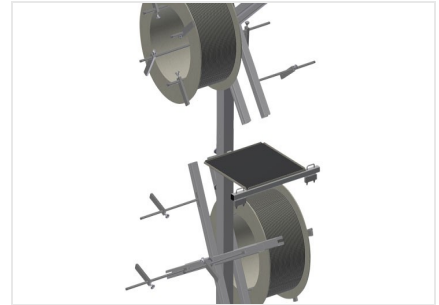

DW

Haspelwagen voor rubber
afdichtingen

Afdichtingswagen voor opname van afdichtingsrollen. Stabiele stalen constructie. Vat 2/4 haspels, volgens het model. Onontbeerlijk bij het aanbrengen van afdichtingen. Instelbaar voor elke haspelgrootte. Gereedschapstafel. Vier zwenkwielen, waarvan twee met vastzetrem.

Zwenkwielen

Vier zwenkwielen, waarvan twee met vastzetrem, bieden grote beweeglijkheid en veilig gebruik

Haspelhouders DW 2

Voor opname van twee afdichtingsrollen.
Haspels instelbaar op rolgrootte

Haspelhouders DW 4

Voor opname van vier afdichtingsrollen.
Haspels instelbaar op rolgrootte

Afrolrem

Afrolrem voor elke haspel

Gereedschap plateau

Praktisch gereedschap plateau op werkhogte

MODELLEN

AFMETING EN GEWICHT

DW 2 / DW 4

Lengte (mm)	<input type="radio"/>
Breedte (mm)	<input type="radio"/>
Hoogte (mm)	<input type="radio"/>
Gewicht (kg)	<input type="radio"/>

KENMERKEN

DW 2 / DW 4

Spoelhouder	<input type="radio"/>
Maximale spoeldiameter (mm)	<input type="radio"/>
Maximale spoelbreedte (mm)	<input type="radio"/>
Zwenkwielen	<input type="radio"/>
zwenkwielen met vergrendeling	<input type="radio"/>
Diameter zwenkwielen (mm)	<input type="radio"/>