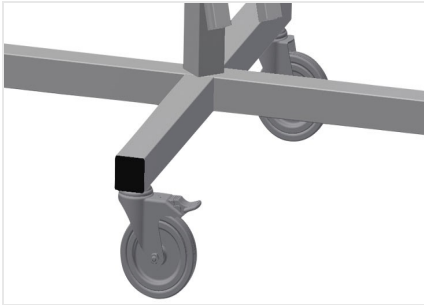

DW

Haspelwagen voor rubber
afdichtingen

Afdichtingswagen voor opname van afdichtingsrollen. Stabiele stalen constructie. Vat 2/4 haspels, volgens het model. Onontbeerlijk bij het aanbrengen van afdichtingen. Instelbaar voor elke haspelgrootte. Gereedschapstafel. Vier zwenkwielen, waarvan twee met vastzetrem.

Zwenkwielen

Vier zwenkwielen, waarvan twee met vastzetrem, bieden grote beweeglijkheid en veilig gebruik

Haspelhouders DW 2

Voor opname van twee afdichtingsrollen.
Haspels instelbaar op rolgrootte

Haspelhouders DW 4

Voor opname van vier afdichtingsrollen.
Haspels instelbaar op rolgrootte

Afrolrem

Afrolrem voor elke haspel

Gereedschap plateau

Praktisch gereedschap plateau op werkhogte

MODELLEN

AFMETING EN GEWICHT

DW 2 / DW 4

Lengte (mm)	<input type="radio"/>
Breedte (mm)	<input type="radio"/>
Hoogte (mm)	<input type="radio"/>
Gewicht (kg)	<input type="radio"/>

KENMERKEN

DW 2 / DW 4

Spoelhouder	<input type="radio"/>
Maximale spoeldiameter (mm)	<input type="radio"/>
Maximale spoelbreedte (mm)	<input type="radio"/>
Zwenkwielen	<input type="radio"/>
zwenkwielen met vergrendeling	<input type="radio"/>
Diameter zwenkwielen (mm)	<input type="radio"/>