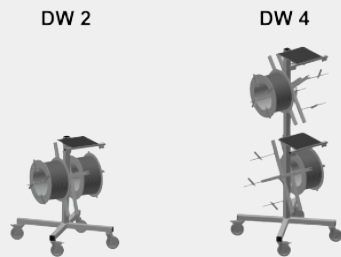

Voor opname van vier afdichtingsrollen.
Haspels instelbaar op rolgrootte

Afrolrem

Afrolrem voor elke haspel

Gereedschap plateau

Praktisch gereedschap plateau op werkhogte

MODELLEN

AFMETING EN GEWICHT

DW 2 / DW 4

Lengte (mm)	<input type="radio"/>
Breedte (mm)	<input type="radio"/>
Hoogte (mm)	<input type="radio"/>
Gewicht (kg)	<input type="radio"/>

KENMERKEN

DW 2 / DW 4

Spoelhouder	<input type="radio"/>
Maximale spoeldiameter (mm)	<input type="radio"/>
Maximale spoelbreedte (mm)	<input type="radio"/>
Zwenkwielen	<input type="radio"/>
zwenkwielen met vergrendeling	<input type="radio"/>
Diameter zwenkwielen (mm)	<input type="radio"/>