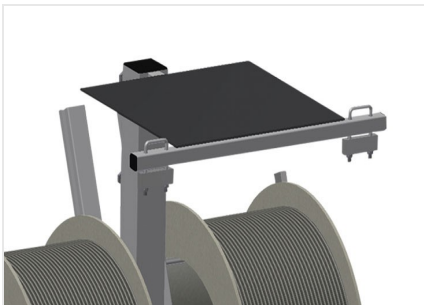

DW

Haspelwagen voor rubber
afdichtingen

Afdichtingswagen voor opname van afdichtingsrollen. Stabiele stalen constructie. Vat 2/4 haspels, volgens het model. Onontbeerlijk bij het aanbrengen van afdichtingen. Instelbaar voor elke haspelgrootte. Gereedschapstafel. Vier zwenkwielen, waarvan twee met vastzetrem.

Zwenkwielen

Vier zwenkwielen, waarvan twee met vastzetrem, bieden grote beweeglijkheid en veilig gebruik

Haspelhouders DW 2

Voor opname van twee afdichtingsrollen.
Haspels instelbaar op rolgrootte

Haspelhouders DW 4

Voor opname van vier afdichtingsrollen.
Haspels instelbaar op rolgrootte

Afrolrem

Afrolrem voor elke haspel

Gereedschap plateau

Praktisch gereedschap plateau op werkhogte

MODELLEN

AFMETING EN GEWICHT

DW 2 / DW 4