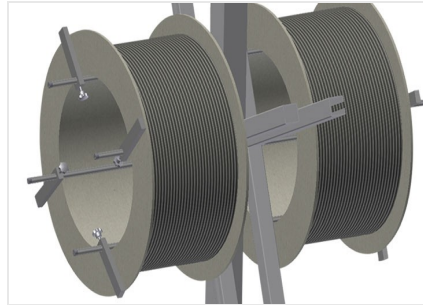

DW

Haspelwagen voor rubber
afdichtingen

Afdichtingswagen voor opname van afdichtingsrollen. Stabiele stalen constructie. Vat 2/4 haspels, volgens het model. Onontbeerlijk bij het aanbrengen van afdichtingen. Instelbaar voor elke haspelgrootte. Gereedschapstafel. Vier zwenkwielen, waarvan twee met vastzetrem.

Zwenkwielen

Vier zwenkwielen, waarvan twee met vastzetrem, bieden grote beweeglijkheid en veilig gebruik

Haspelhouders DW 2

Voor opname van twee afdichtingsrollen.
Haspels instelbaar op rolgrootte

Haspelhouders DW 4

Voor opname van vier afdichtingsrollen.
Haspels instelbaar op rolgrootte

Afrolrem

Afrolrem voor elke haspel

Gereedschap plateau

Praktisch gereedschap plateau op werkhogte

MODELLEN

AFMETING EN GEWICHT

DW 2 / DW 4

Lengte (mm)	<input type="radio"/>
Breedte (mm)	<input type="radio"/>
Hoogte (mm)	<input type="radio"/>
Gewicht (kg)	<input type="radio"/>

KENMERKEN

DW 2 / DW 4

Spoelhouder	<input type="radio"/>
Maximale spoeldiameter (mm)	<input type="radio"/>
Maximale spoelbreedte (mm)	<input type="radio"/>
Zwenkwielen	<input type="radio"/>
zwenkwielen met vergrendeling	<input type="radio"/>
Diameter zwenkwielen (mm)	<input type="radio"/>