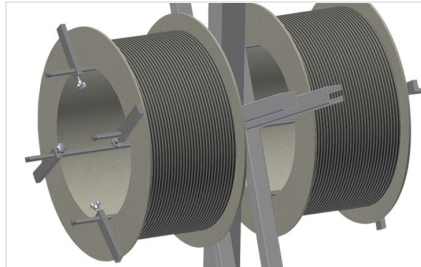

DW

Haspelwagen voor rubber
afdichtingen

Afdichtingswagen voor opname van afdichtingsrollen. Stabiele stalen constructie. Vat 2/4 haspels, volgens het model. Onontbeerlijk bij het aanbrengen van afdichtingen. Instelbaar voor elke haspelgrootte. Gereedschapstafel. Vier zwenkwielen, waarvan twee met vastzetrem.

Zwenkwielen

Vier zwenkwielen, waarvan twee met vastzetrem, bieden grote beweeglijkheid en veilig gebruik

Haspelhouders DW 2

Voor opname van twee afdichtingsrollen.
Haspels instelbaar op rolgrootte

Haspelhouders DW 4

Voor opname van vier afdichtingsrollen.
Haspels instelbaar op rolgrootte

Afrolrem

Afrolrem voor elke haspel

Gereedschap plateau

Praktisch gereedschap plateau op werkhogte

MODELLEN

AFMETING EN GEWICHT

DW 2 / DW 4

Lengte (mm)	700
Breedte (mm)	700
Hoogte (mm)	1.005 / 1.870
Gewicht (kg)	25 / 40

KENMERKEN

DW 2 / DW 4

Spoelhouder	2 / 4
Maximale spoeldiameter (mm)	750
Maximale spoelbreedte (mm)	250
Zwenkwielen	4
zwenkwielen met vergrendeling	2
Diameter zwenkwielen (mm)	125