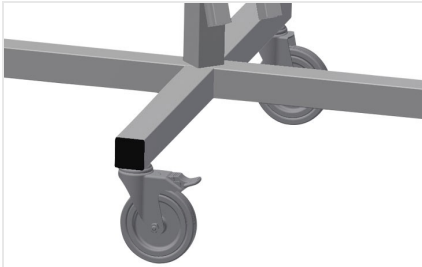

DW

Haspelwagen voor rubber
afdichtingen

Afdichtingswagen voor opname van afdichtingsrollen. Stabiele stalen constructie. Vat 2/4 haspels, volgens het model. Onontbeerlijk bij het aanbrengen van afdichtingen. Instelbaar voor elke haspelgrootte. Gereedschapstafel. Vier zwenkwielen, waarvan twee met vastzetrem.

Zwenkwielen

Vier zwenkwielen, waarvan twee met vastzetrem, bieden grote beweeglijkheid en veilig gebruik

Haspelhouders DW 2

Voor opname van twee afdichtingsrollen.
Haspels instelbaar op rolgrootte

Haspelhouders DW 4

Voor opname van vier afdichtingsrollen.
Haspels instelbaar op rolgrootte

Afrolrem

Afrolrem voor elke haspel

Gereedschap plateau

Praktisch gereedschap plateau op werkhogte

MODELLEN

AFMETING EN GEWICHT

DW 2 / DW 4

Lengte (mm)	700
Breedte (mm)	700
Hoogte (mm)	1.005 / 1.870
Gewicht (kg)	25 / 40

KENMERKEN

DW 2 / DW 4

Spoelhouder	2 / 4
Maximale spoeldiameter (mm)	750
Maximale spoelbreedte (mm)	250
Zwenkwielen	4
zwenkwielen met vergrendeling	2
Diameter zwenkwielen (mm)	125