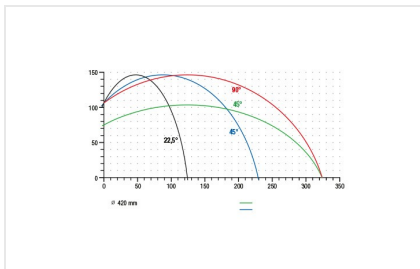

#### Zaaglengten

- 3.000 mm
- 4.500 mm
- 6.000 mm

**Besturingsopties**

- Positioneerbesturing E 390
- PC-besturing E 590

**Dubbele  
verstekzaagmachine DG  
104 + E 590**

**Dubbele  
verstekzaagmachine DG  
104**

### DG 104 / DUBBELE VERSTEKZAGEN

---

- Kleinste zaaglengte bij 90° 350 mm
- Kleinste zaaglengte bij 45° geneigd 350 mm
- Zwenkbereik naar binnen 90° - 45°  
(tot 22,5° handmatig met digitale aflezing)
- Neigebereik naar binnen pneumatisch 90° - 45°
- Zaagbereik zie het zaagdiagram
- Zaagbladdiameter 420 mm
- Toerental zaagblad 2.800 1/min.
- Elektrische aansluiting 230/400 V, 3~, 50 Hz
- Vermogensafgifte per motor 4 kW
- Persluchtaansluiting 7 bar
- Luchtverbruik per cyclus 40 l zonder sproeien 64 l met sproeien