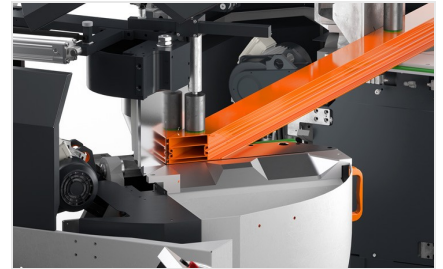

#### Dubbele verstekzagen

- Optimale dubbele verstekzaagmachine voor speciaalbouw en serieproductie
- Het universele zwenken en neigen van de zaagaggregaten maakt het zagen van hoge en brede profielen maar ook alle soorten dubbele verstekken mogelijk. Daardoor kunnen veel profielen zonder klemblokken worden gezaagd
- Zagen van buitenmaten bij alle zaagvarianten mogelijk. Daardoor is er geen omslachtige lengteberekening meer nodig. Een groot voordeel bij speciale hoeken
- Zwenkbereiken met digitale hoekaanduiding
- Veiligheidskappen
- Standaard geleverd met zaagbladen
- Uitvoeringen met besturing E390 of E590
- Koel- smeersysteem

#### Opties

- DG 104 M machinebed van plaatstaal (zaaglengte 4.500 mm, 6.000 mm)
- Profielheflijsten
- Software voor E 590: Softwaremodule voor zagen van uiteinden en overlengte
- Verplaatsbare of automatisch wegklapbare materiaalondersteuning
- Spaninrichting
- Kämpfer- en aanzaagaanslag
- Etikettenprinter bij uitvoering met E 390 en E 590
- Afzuigmondstukken, afzuigapparaten
- Takt-inrichting
- Rollenbanen
- Zaagbladen
- High performance koel-smeermiddel

#### Zaaglengten

- 3.000 mm
- 4.500 mm
- 6.000 mm

**Besturingsopties**

- Positioneerbesturing E 390
- PC-besturing E 590

**Dubbele  
verstekzaagmachine DG  
104 + E 590**

**Dubbele  
verstekzaagmachine DG  
104**