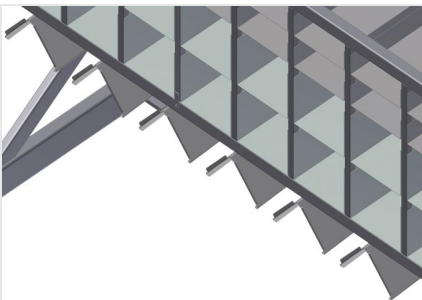

BR40

Rekkensystemen

Beslagrek met 40 vakken voor ordelijke opslag van hang- en sluitwerk op de vleugelmontageplaats

- Stabiele stalen constructie
- Beslagrek met 40 vakken
- Met zes hoekbladen voor hoekomleggingen

Beslagrek BR 40

Beslagrek BR 40

Vakken

Voor het opruimen van hang- en sluitwerk op de vleugelmontageplek. Voor snelle toegang tot hang- en sluitwerk

Hoekblad

Met zes hoekbladen voor hoekomleggingen

BR 40 / REKKENSYSTEMEN