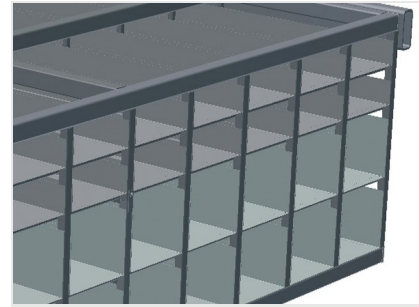

BR40

Rekkensystemen

Beslagrek met 40 vakken voor ordelijke opslag van hang- en sluitwerk op de vleugelmontageplaats

- Stabiele stalen constructie
- Beslagrek met 40 vakken
- Met zes hoekbladen voor hoekomleggingen

Beslagrek BR 40

Beslagrek BR 40

Vakken

Voor het opruimen van hang- en sluitwerk op de vleugelmontageplek. Voor snelle toegang tot hang- en sluitwerk

Hoekblad

Met zes hoekbladen voor hoekomleggingen

BR 40 / REKKENSYSTEMEN

- Lengte 3.100 mm
- Breedte 1.525 mm
- Hoogte 2.100 mm
- 40 vakken
- Vakgrootte onder 265 x 200 mm
- Vakgrootte boven 265 x 100 mm
- Veilige belasting ca. 800 kg
- Gewicht 400 kg