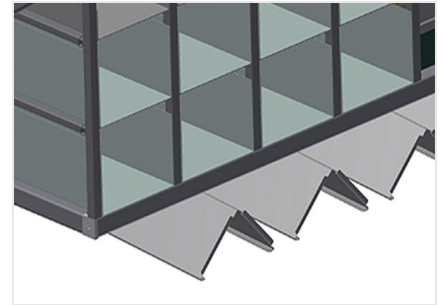

BR36

Rekkensystemen

Beslagrek met 36 vakken voor ordelijke opslag van hang- en sluitwerk op de vleugelmontageplaats

- Stabiele stalen constructie
- Beslagrek met 36 vakken
- Met zes hoekbladen voor hoekomleggingen
- Plaats voor een monitor en houder voor toetsenbord

Beslagrek BR 36

Vakken

Voor het opruimen van hang- en sluitwerk op de vleugelmontageplek. Voor snelle toegang tot hang- en sluitwerk

Hoekblad

Met zes hoekbladen voor hoekomleggingen

Ruimte voor de monitor

Plaats voor een monitor en houder voor toetsenbord

BR 36 / REKKENSYSTEMEN

- Lengte 3.100 mm
- Breedte 1.525 mm
- Hoogte 2.100 mm
- 36 vakken
- Vakgrootte onder 265 x 200 mm
- Vakgrootte boven 265 x 100 mm
- Veilige belasting ca. 800 kg
- Gewicht 400 kg