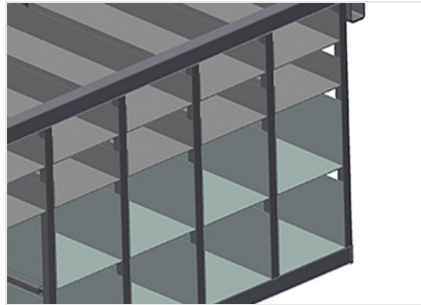

BR36

Rekkensystemen

Beslagrek met 36 vakken voor ordelijke opslag van hang- en sluitwerk op de vleugelmontageplaats

- Stabiele stalen constructie
- Beslagrek met 36 vakken
- Met zes hoekbladen voor hoekomleggingen
- Plaats voor een monitor en houder voor toetsenbord

Beslagrek BR 36

Vakken

Voor het opruimen van hang- en sluitwerk op de vleugelmontageplek. Voor snelle toegang tot hang- en sluitwerk

Hoekblad

Met zes hoekbladen voor hoekomleggingen

Ruimte voor de monitor

Plaats voor een monitor en houder voor toetsenbord

BR 36 / REKKENSYSTEMEN

- Lengte 3.100 mm
- Breedte 1.525 mm
- Hoogte 2.100 mm
- 36 vakken
- Vakgrootte onder 265 x 200 mm
- Vakgrootte boven 265 x 100 mm
- Veilige belasting ca. 800 kg
- Gewicht 400 kg