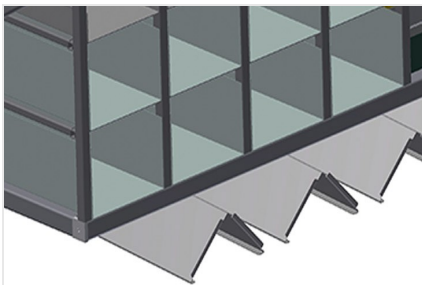

BR36

Rekkensystemen

Beslagrek met 36 vakken voor ordelijke opslag van hang- en sluitwerk op de vleugelmontageplaats

- Stabiele stalen constructie
- Beslagrek met 36 vakken
- Met zes hoekbladen voor hoekomleggingen
- Plaats voor een monitor en houder voor toetsenbord

Beslagrek BR 36

Vakken

Voor het opruimen van hang- en sluitwerk op de vleugelmontageplek. Voor snelle toegang tot hang- en sluitwerk

Hoekblad

Met zes hoekbladen voor hoekomleggingen

Ruimte voor de monitor

Plaats voor een monitor en houder voor toetsenbord

BR 36 / REKKENSYSTEMEN

- Lengte 3.100 mm
- Breedte 1.525 mm
- Hoogte 2.100 mm
- 36 vakken
- Vakgrootte onder 265 x 200 mm
- Vakgrootte boven 265 x 100 mm
- Veilige belasting ca. 800 kg
- Gewicht 400 kg