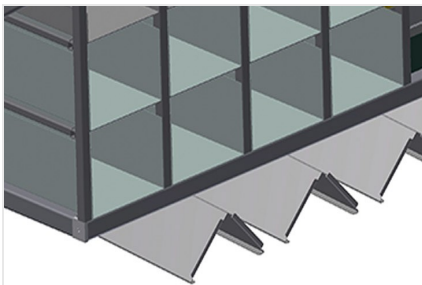

BR36

Rekkensystemen

Beslagrek met 36 vakken voor ordelijke opslag van hang- en sluitwerk op de vleugelmontageplaats

- Stabiele stalen constructie
- Beslagrek met 36 vakken
- Met zes hoekbladen voor hoekomleggingen
- Plaats voor een monitor en houder voor toetsenbord

Beslag BR 36

Vakken

Voor het opruimen van hang- en sluitwerk op de vleugelmontageplek. Voor snelle toegang tot hang- en sluitwerk

Hoekblad

Met zes hoekbladen voor hoekomleggingen

Ruimte voor de monitor

Plaats voor een monitor en houder voor toetsenbord

BR 36 / REKKENSYSTEMEN

- Lengte 3.100 mm
- Breedte 1.525 mm
- Hoogte 2.100 mm
- 36 vakken
- Vakgrootte onder 265 x 200 mm
- Vakgrootte boven 265 x 100 mm
- Veilige belasting ca. 800 kg
- Gewicht 400 kg