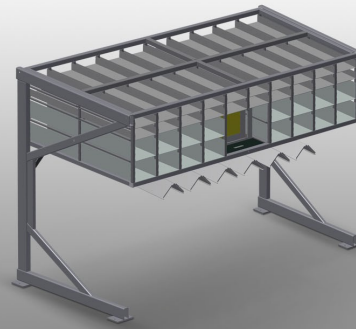

BR36

Rekkensystemen

Beslagrek met 36 vakken voor ordelijke opslag van hang- en sluitwerk op de vleugelmontageplaats

- Stabiele stalen constructie
- Beslagrek met 36 vakken
- Met zes hoekbladen voor hoekomleggingen
- Plaats voor een monitor en houder voor toetsenbord

Beslagrek BR 36

Vakken

Voor het opruimen van hang- en sluitwerk op de vleugelmontageplek. Voor snelle toegang tot hang- en sluitwerk

Hoekblad

Met zes hoekbladen voor hoekomleggingen

Ruimte voor de monitor

Plaats voor een monitor en houder voor toetsenbord

BR 36 / REKKENSYSTEMEN

- Lengte 3.100 mm
- Breedte 1.525 mm
- Hoogte 2.100 mm
- 36 vakken
- Vakgrootte onder 265 x 200 mm
- Vakgrootte boven 265 x 100 mm
- Veilige belasting ca. 800 kg
- Gewicht 400 kg