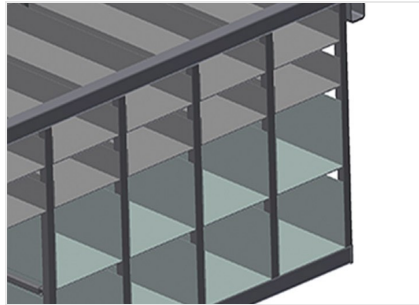

BR36

Rekkensystemen

Beslagrek met 36 vakken voor ordelijke opslag van hang- en sluitwerk op de vleugelmontageplaats

- Stabiele stalen constructie
- Beslagrek met 36 vakken
- Met zes hoekbladen voor hoekomleggingen
- Plaats voor een monitor en houder voor toetsenbord

Beslag BR 36

Vakken

Voor het opruimen van hang- en sluitwerk op de vleugelmontageplek. Voor snelle toegang tot hang- en sluitwerk

Hoekblad

Met zes hoekbladen voor hoekomleggingen

Ruimte voor de monitor

Plaats voor een monitor en houder voor toetsenbord

BR 36 / REKKENSYSTEMEN

- Lengte 3.100 mm
- Breedte 1.525 mm
- Hoogte 2.100 mm
- 36 vakken
- Vakgrootte onder 265 x 200 mm
- Vakgrootte boven 265 x 100 mm
- Veilige belasting ca. 800 kg
- Gewicht 400 kg