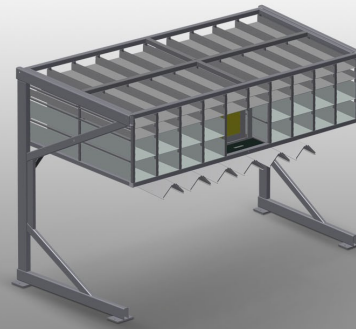

BR36

Rekkensystemen

Beslagrek met 36 vakken voor ordelijke opslag van hang- en sluitwerk op de vleugelmontageplaats

- Stabiele stalen constructie
- Beslagrek met 36 vakken
- Met zes hoekbladen voor hoekomleggingen
- Plaats voor een monitor en houder voor toetsenbord

Beslag BR 36

Vakken

Voor het opruimen van hang- en sluitwerk op de vleugelmontageplek. Voor snelle toegang tot hang- en sluitwerk

Hoekblad

Met zes hoekbladen voor hoekomleggingen

Ruimte voor de monitor

Plaats voor een monitor en houder voor toetsenbord

BR 36 / REKKENSYSTEMEN

- Lengte 3.100 mm
- Breedte 1.525 mm
- Hoogte 2.100 mm
- 36 vakken
- Vakgrootte onder 265 x 200 mm
- Vakgrootte boven 265 x 100 mm
- Veilige belasting ca. 800 kg
- Gewicht 400 kg