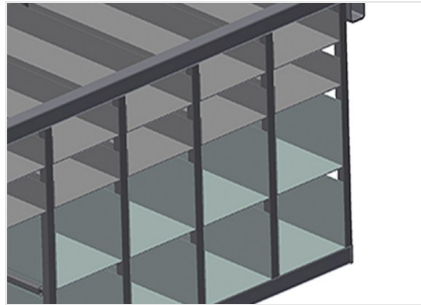

BR36

Rekkensystemen

Beslagrek met 36 vakken voor ordelijke opslag van hang- en sluitwerk op de vleugelmontageplaats

- Stabiele stalen constructie
- Beslagrek met 36 vakken
- Met zes hoekbladen voor hoekomleggingen
- Plaats voor een monitor en houder voor toetsenbord

Beslag BR 36

Vakken

Voor het opruimen van hang- en sluitwerk op de vleugelmontageplek. Voor snelle toegang tot hang- en sluitwerk

Hoekblad

Met zes hoekbladen voor hoekomleggingen

Ruimte voor de monitor

Plaats voor een monitor en houder voor toetsenbord

BR 36 / REKKENSYSTEMEN

- Lengte 3.100 mm
- Breedte 1.525 mm
- Hoogte 2.100 mm
- 36 vakken
- Vakgrootte onder 265 x 200 mm
- Vakgrootte boven 265 x 100 mm
- Veilige belasting ca. 800 kg
- Gewicht 400 kg