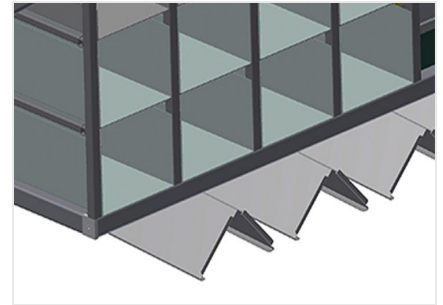

BR36

Rekkensystemen

Beslagrek met 36 vakken voor ordelijke opslag van hang- en sluitwerk op de vleugelmontageplaats

- Stabiele stalen constructie
- Beslagrek met 36 vakken
- Met zes hoekbladen voor hoekomleggingen
- Plaats voor een monitor en houder voor toetsenbord

Beslag BR 36

Vakken

Voor het opruimen van hang- en sluitwerk op de vleugelmontageplek. Voor snelle toegang tot hang- en sluitwerk

Hoekblad

Met zes hoekbladen voor hoekomleggingen

Ruimte voor de monitor

Plaats voor een monitor en houder voor toetsenbord

BR 36 / REKKENSYSTEMEN

- Lengte 3.100 mm
- Breedte 1.525 mm
- Hoogte 2.100 mm
- 36 vakken
- Vakgrootte onder 265 x 200 mm
- Vakgrootte boven 265 x 100 mm
- Veilige belasting ca. 800 kg
- Gewicht 400 kg