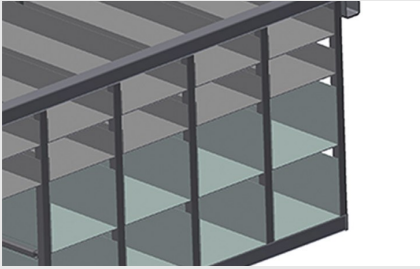

BR

Stellingsystemen

Beslagrek met 36/40 vakken voor ordelijke opslag van hang- en sluitwerk op de vleugelmontageplaats. Stabiele stalen constructie. Met zes hoekbladen voor hoekomleggingen.

BR 36: Plaats voor een monitor en houder voor toetsenbord.

Vakken

Voor het opruimen van hang- en sluitwerk op de vleugelmontageplek. Voor snelle toegang tot hang- en sluitwerk

Hoekblad

Met zes hoekbladen voor hoekomleggingen

**Ruimte voor de monitor
BR 36**

Plaats voor een monitor en houder voor toetsenbord