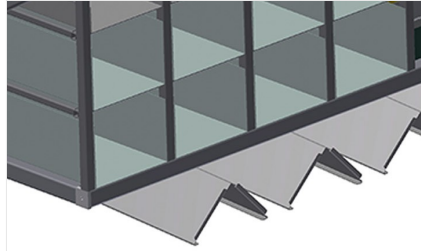

BR

Stellingsystemen

Beslagrek met 36/40 vakken voor ordelijke opslag van hang- en sluitwerk op de vleugelmontageplaats. Stabiele stalen constructie. Met zes hoekbladen voor hoekomleggingen.

BR 36: Plaats voor een monitor en houder voor toetsenbord.

Vakken

Voor het opruimen van hang- en sluitwerk op de vleugelmontageplek. Voor snelle toegang tot hang- en sluitwerk

Hoekblad

Met zes hoekbladen voor hoekomleggingen

**Ruimte voor de monitor
BR 36**

Plaats voor een monitor en houder voor toetsenbord

MODELLEN

AFMETING EN GEWICHT

Lengte (mm)	3.100
Breedte (mm)	1.525
Hoogte (mm)	2.100
Gewicht (kg)	400

OPSLAGCAPACITEIT

Vakken	36 / 40
Afmetingen onderste compartiment (mm)	265 x 200
Afmetingen bovenste compartiment (mm)	265 x 100
Veilige capaciteit ca. (kg)	800