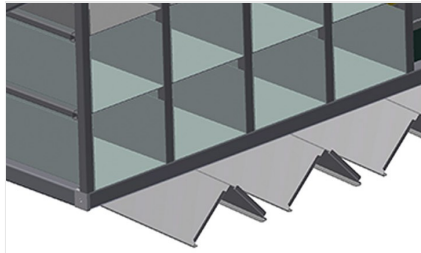

BR

Rekkensystemen

Beslagrek met 36/40 vakken voor ordelijke opslag van hang- en sluitwerk op de vleugelmontageplaats. Stabiele stalen constructie. Met zes hoekbladen voor hoekomleggingen.

BR 36: Plaats voor een monitor en houder voor toetsenbord.

Vakken

Voor het opruimen van hang- en sluitwerk op de vleugelmontageplek. Voor snelle toegang tot hang- en sluitwerk

Hoekblad

Met zes hoekbladen voor hoekomleggingen

Ruimte voor de monitor BR 36

Plaats voor een monitor en houder voor toetsenbord

MODELLEN

AFMETING EN GEWICHT

Lengte (mm)	3.100
Breedte (mm)	1.525
Hoogte (mm)	2.100
Gewicht (kg)	400

OPSLAGCAPACITEIT

Vakken	36 / 40
Afmetingen onderste compartiment (mm)	265 x 200
Afmetingen bovenste compartiment (mm)	265 x 100
Veilige capaciteit ca. (kg)	800