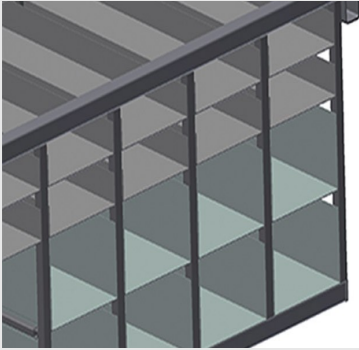

BR

Rekkensystemen

Beslagrek met 36/40 vakken voor ordelijke opslag van hang- en sluitwerk op de vleugelmontageplaats. Stabiele stalen constructie. Met zes hoekbladen voor hoekomleggingen.

BR 36: Plaats voor een monitor en houder voor toetsenbord.

Vakken

Voor het opruimen van hang- en sluitwerk op de vleugelmontageplek. Voor snelle toegang tot hang- en sluitwerk

Hoekblad

Met zes hoekbladen voor hoekomleggingen

Ruimte voor de monitor BR 36

Plaats voor een monitor en houder voor toetsenbord