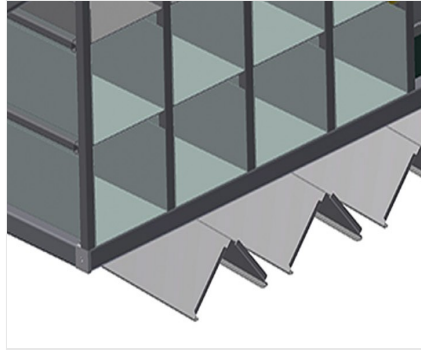

BR

Rekkensystemen

Beslagrek met 36/40 vakken voor ordelijke opslag van hang- en sluitwerk op de vleugelmontageplaats. Stabiele stalen constructie. Met zes hoekbladen voor hoekomleggingen.

BR 36: Plaats voor een monitor en houder voor toetsenbord.

Vakken

Voor het opruimen van hang- en sluitwerk op de vleugelmontageplek. Voor snelle toegang tot hang- en sluitwerk

Hoekblad

Met zes hoekbladen voor hoekomleggingen

Ruimte voor de monitor BR 36

Plaats voor een monitor en houder voor toetsenbord