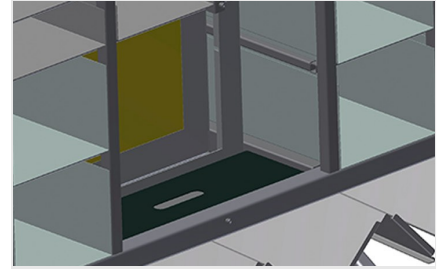

BR

Stellingsystemen

Beslagrek met 36/40 vakken voor ordelijke opslag van hang- en sluitwerk op de vleugelmontageplaats. Stabiele stalen constructie. Met zes hoekbladen voor hoekomleggingen.

BR 36: Plaats voor een monitor en houder voor toetsenbord.

Vakken

Voor het opruimen van hang- en sluitwerk op de vleugelmontageplek. Voor snelle toegang tot hang- en sluitwerk

Hoekblad

Met zes hoekbladen voor hoekomleggingen

**Ruimte voor de monitor
BR 36**

Plaats voor een monitor en houder voor toetsenbord

MODELLEN

AFMETING EN GEWICHT

Lengte (mm)	3.100
Breedte (mm)	1.525
Hoogte (mm)	2.100
Gewicht (kg)	400

OPSLAGCAPACITEIT

Vakken	36 / 40
Afmetingen onderste compartiment (mm)	265 x 200
Afmetingen bovenste compartiment (mm)	265 x 100
Veilige capaciteit ca. (kg)	800