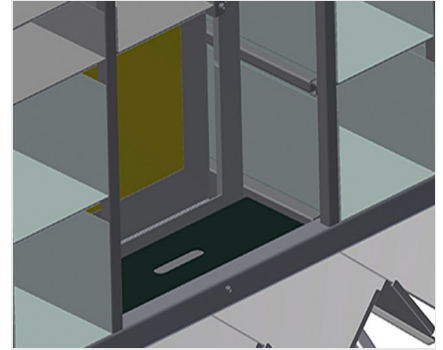

Ruimte voor de monitor BR 36

Plaats voor een monitor en houder voor toetsenbord