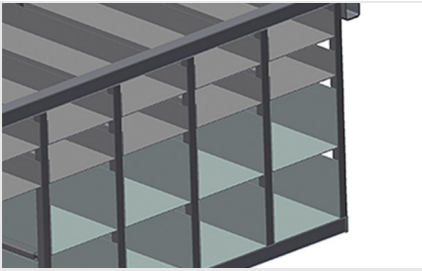

BR

Rekkensystemen

Beslagrek met 36/40 vakken voor ordelijke opslag van hang- en sluitwerk op de vleugelmontageplaats. Stabiele stalen constructie. Met zes hoekbladen voor hoekomleggingen.

BR 36: Plaats voor een monitor en houder voor toetsenbord.

Vakken

Voor het opruimen van hang- en sluitwerk op de vleugelmontageplek. Voor snelle toegang tot hang- en sluitwerk

Hoekblad

Met zes hoekbladen voor hoekomleggingen

Ruimte voor de monitor BR 36

Plaats voor een monitor en houder voor toetsenbord