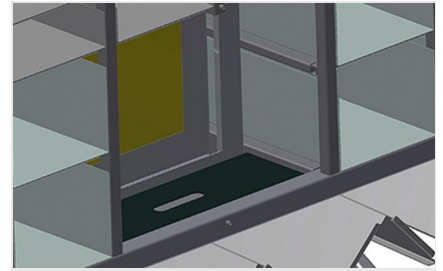

BR

Rekkensystemen

Beslagrek met 36/40 vakken voor ordelijke opslag van hang- en sluitwerk op de vleugelmontageplaats. Stabiele stalen constructie. Met zes hoekbladen voor hoekomleggingen.

BR 36: Plaats voor een monitor en houder voor toetsenbord.

Vakken

Voor het opruimen van hang- en sluitwerk op de vleugelmontageplek. Voor snelle toegang tot hang- en sluitwerk

Hoekblad

Met zes hoekbladen voor hoekomleggingen

Ruimte voor de monitor BR 36

Plaats voor een monitor en houder voor toetsenbord

MODELLEN

AFMETING EN GEWICHT

Lengte (mm)	3.100
Breedte (mm)	1.525
Hoogte (mm)	2.100
Gewicht (kg)	400

OPSLAGCAPACITEIT

Vakken	36 / 40
Afmetingen onderste compartiment (mm)	265 x 200
Afmetingen bovenste compartiment (mm)	265 x 100
Veilige capaciteit ca. (kg)	800