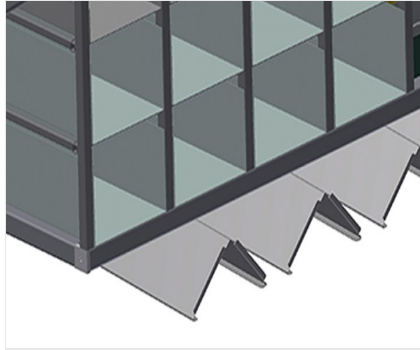

**BR**

**Rekkensystemen**

Beslagrek met 36/40 vakken voor ordelijke opslag van hang- en sluitwerk op de vleugelmontageplaats. Stabiele stalen constructie. Met zes hoekbladen voor hoekomleggingen.

BR 36: Plaats voor een monitor en houder voor toetsenbord.

### Vakken

Voor het opruimen van hang- en sluitwerk op de vleugelmontageplek. Voor snelle toegang tot hang- en sluitwerk

### Hoekblad

Met zes hoekbladen voor hoekomleggingen