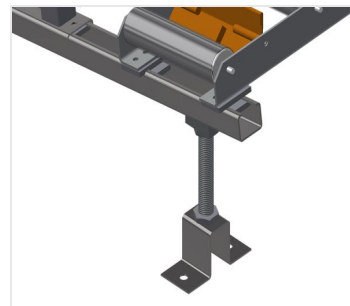

VR4000

Rulliere verticali

Rulliera verticale per il trasporto e l'immagazzinaggio di elementi di finestra

- Solida struttura in acciaio
- Espansione in un sistema modulare
- Rulliera verticale per il trasporto continuo e l'immagazzinaggio di elementi di finestra
- Facilità di manovrare gli elementi di finestra
- Ogni unità di rulliera è lunga 4.000 mm
- Listelli scorrevoli in PVC superiori e inferiori
- Tre guide a rotelle con rulli in gomma, diametro 50 mm
- Unità di base senza montante terminale

Opzioni

- Montante terminale
- Montante di arresto
- Rullo di inserimento
- Protezione del profilo per i rulli portanti (alluminio)

Appoggio verticale

Appoggio verticale posteriore con listelli scorrevoli in PVC in alto e in basso

Rodillo de introducción

Rodillos de protección para el principio o el final del transfer de rodillos L = 500 mm (par) L = 250 mm (par)

Montante final

Al final de la línea es imprescindible necesario un montante final para VR 2000/3000/4000

Guida a rotelle

Tre guide a rotelle con rulli in gomma, diametro 50 mm

Regolazione altezza guida a rotelle

Guida a rotelle regolabile in altezza

Regolazione altezza rulliera

Altezza della rulliera inferiore regolabile tramite i piedini