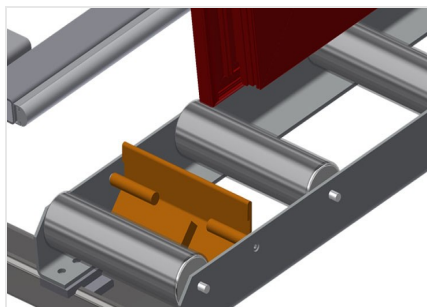

VR4000

Rulliere verticali

Rulliera verticale per il trasporto e l'immagazzinaggio di elementi di finestra

- Solida struttura in acciaio
- Espansione in un sistema modulare
- Rulliera verticale per il trasporto continuo e l'immagazzinaggio di elementi di finestra
- Facilità di manovrare gli elementi di finestra
- Ogni unità di rulliera è lunga 4.000 mm
- Listelli scorrevoli in PVC superiori e inferiori
- Tre guide a rotelle con rulli in gomma, diametro 50 mm
- Unità di base senza montante terminale

Opzioni

- Montante terminale
- Montante di arresto
- Rullo di inserimento
- Protezione del profilo per i rulli portanti (alluminio)

Appoggio verticale

Appoggio verticale posteriore con listelli scorrevoli in PVC in alto e in basso

Rodillo de introducción

Rodillos de protección para el principio o el final del transfer de rodillos L = 500 mm (par) L = 250 mm (par)

Montante final

Al final de la línea es imprescindible necesario un montante final para VR 2000/3000/4000

Guida a rotelle

Tre guide a rotelle con rulli in gomma, diametro 50 mm

Regolazione altezza guida a rotelle

Guida a rotelle regolabile in altezza

Regolazione altezza rulliera

Altezza della rulliera inferiore regolabile tramite i piedini