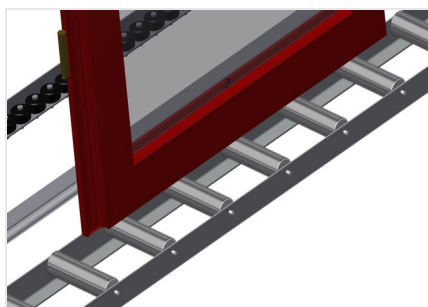

VR4000

Rulliere verticali

Rulliera verticale per il trasporto e l'immagazzinaggio di elementi di finestra

- Solida struttura in acciaio
- Espansione in un sistema modulare
- Rulliera verticale per il trasporto continuo e l'immagazzinaggio di elementi di finestra
- Facilità di manovrare gli elementi di finestra
- Ogni unità di rulliera è lunga 4.000 mm
- Listelli scorrevoli in PVC superiori e inferiori
- Tre guide a rotelle con rulli in gomma, diametro 50 mm
- Unità di base senza montante terminale

Opzioni

- Montante terminale
- Montante di arresto
- Rullo di inserimento
- Protezione del profilo per i rulli portanti (alluminio)

Appoggio verticale

Appoggio verticale posteriore con listelli scorrevoli in PVC in alto e in basso

Guida a rotelle

Tre guide a rotelle con rulli in gomma, diametro 50 mm

Regolazione altezza guida a rotelle

Guida a rotelle regolabile in altezza

Regolazione altezza rulliera

Altezza della rulliera inferiore regolabile tramite i piedini