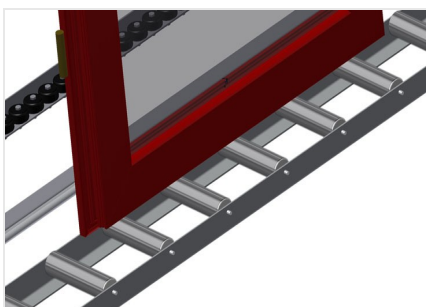

VR4000

Rulliere verticali

Rulliera verticale per il trasporto e l'immagazzinaggio di elementi di finestra

- Solida struttura in acciaio
- Espansione in un sistema modulare
- Rulliera verticale per il trasporto continuo e l'immagazzinaggio di elementi di finestra
- Facilità di manovrare gli elementi di finestra
- Ogni unità di rulliera è lunga 4.000 mm
- Listelli scorrevoli in PVC superiori e inferiori
- Tre guide a rotelle con rulli in gomma, diametro 50 mm
- Unità di base senza montante terminale

Opzioni

- Montante terminale
- Montante di arresto
- Rullo di inserimento
- Protezione del profilo per i rulli portanti (alluminio)

Appoggio verticale

Appoggio verticale posteriore con listelli scorrevoli in PVC in alto e in basso

Guida a rotelle

Tre guide a rotelle con rulli in gomma, diametro 50 mm

Regolazione altezza guida a rotelle

Guida a rotelle regolabile in altezza

Regolazione altezza rulliera

Altezza della rulliera inferiore regolabile tramite i piedini