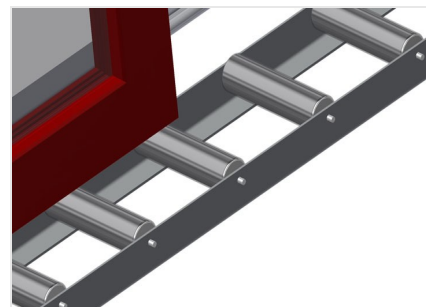

Protector de perfiles

Protector de perfiles para rodillos portadores 200 mm (Alu/11 x und Alu/16 x). Rodillos portadores revestidos con funda de protección