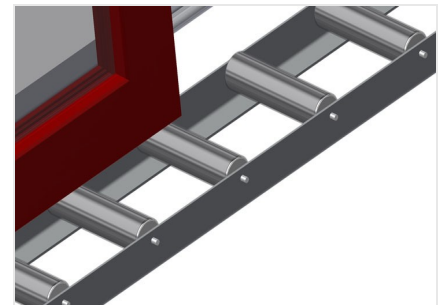

Protector de perfiles

Protector de perfiles para rodillos portadores 200 mm (Alu/11 x und Alu/16 x). Rodillos portadores revestidos con funda de protección