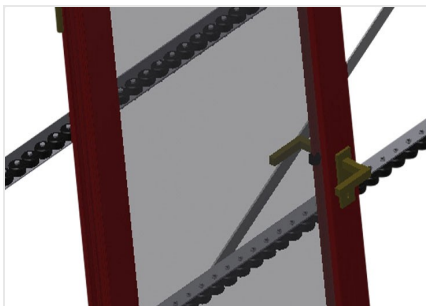

VR4000

Rulliere verticali

Rulliera verticale per il trasporto e l'immagazzinaggio di elementi di finestra

- Solida struttura in acciaio
- Espansione in un sistema modulare
- Rulliera verticale per il trasporto continuo e l'immagazzinaggio di elementi di finestra
- Facilità di manovrare gli elementi di finestra
- Ogni unità di rulliera è lunga 4.000 mm
- Listelli scorrevoli in PVC superiori e inferiori
- Tre guide a rotelle con rulli in gomma, diametro 50 mm
- Unità di base senza montante terminale

Opzioni

- Montante terminale
- Montante di arresto
- Rullo di inserimento
- Protezione del profilo per i rulli portanti (alluminio)

Appoggio verticale

Appoggio verticale posteriore con listelli scorrevoli in PVC in alto e in basso

Tope final

Tope final de soporte de rodillos = 200mm para VR

Guide a rotelle aggiuntive

Guide a rotelle aggiuntive con rulli in gomma superiori e inferiori

Protector de perfiles

Protector de perfiles para rodillos portadores 200 mm (Alu/11 x und Alu/16 x). Rodillos portadores revestidos con funda de protección

Guida a rotelle

Tre guide a rotelle con rulli in gomma, diametro 50 mm

Regolazione altezza guida a rotelle

Guida a rotelle regolabile in altezza

Regolazione altezza rulliera

Altezza della rulliera inferiore regolabile tramite i piedini