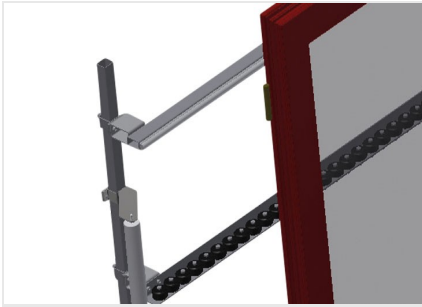

VR4000

Rulliere verticali

Rulliera verticale per il trasporto e l'immagazzinaggio di elementi di finestra

- Solida struttura in acciaio
- Espansione in un sistema modulare
- Rulliera verticale per il trasporto continuo e l'immagazzinaggio di elementi di finestra
- Facilità di manovrare gli elementi di finestra
- Ogni unità di rulliera è lunga 4.000 mm
- Listelli scorrevoli in PVC superiori e inferiori
- Tre guide a rotelle con rulli in gomma, diametro 50 mm
- Unità di base senza montante terminale

Opzioni

- Montante terminale
- Montante di arresto
- Rullo di inserimento
- Protezione del profilo per i rulli portanti (alluminio)

Appoggio verticale

Appoggio verticale posteriore con listelli scorrevoli in PVC in alto e in basso

Rodillo de introducción

Rodillos de protección para el principio o el final del transfer de rodillos L = 500 mm (par) L = 250 mm (par)

Montante final

Al final de la línea es imprescindible necesario un montante final para VR 2000/3000/4000

Guida a rotelle

Tre guide a rotelle con rulli in gomma, diametro 50 mm

Regolazione altezza guida a rotelle

Guida a rotelle regolabile in altezza

Regolazione altezza rulliera

Altezza della rulliera inferiore regolabile tramite i piedini