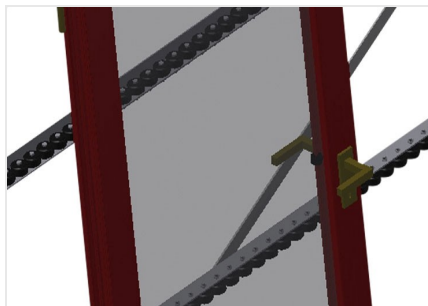

VR4000

Rulliere verticali

Rulliera verticale per il trasporto e l'immagazzinaggio di elementi di finestra

- Solida struttura in acciaio
- Espansione in un sistema modulare
- Rulliera verticale per il trasporto continuo e l'immagazzinaggio di elementi di finestra
- Facilità di manovrare gli elementi di finestra
- Ogni unità di rulliera è lunga 4.000 mm
- Listelli scorrevoli in PVC superiori e inferiori
- Tre guide a rotelle con rulli in gomma, diametro 50 mm
- Unità di base senza montante terminale

Opzioni

- Montante terminale
- Montante di arresto
- Rullo di inserimento
- Protezione del profilo per i rulli portanti (alluminio)

Appoggio verticale

Appoggio verticale posteriore con listelli scorrevoli in PVC in alto e in basso

Tope final

Tope final de soporte de rodillos = 200mm para VR

Guide a rotelle aggiuntive

Guide a rotelle aggiuntive con rulli in gomma superiori e inferiori

Protector de perfiles

Protector de perfiles para rodillos portadores 200 mm (Alu/11 x und Alu/16 x). Rodillos portadores revestidos con funda de protección

Guida a rotelle

Tre guide a rotelle con rulli in gomma, diametro 50 mm

Regolazione altezza guida a rotelle

Guida a rotelle regolabile in altezza

Regolazione altezza rulliera

Altezza della rulliera inferiore regolabile tramite i piedini