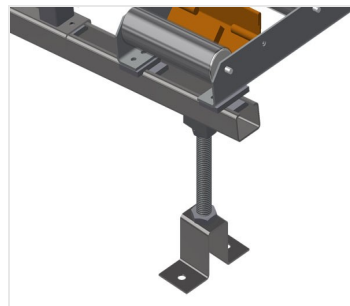

VR4000

Rulliere verticali

Rulliera verticale per il trasporto e l'immagazzinaggio di elementi di finestra

- Solida struttura in acciaio
- Espansione in un sistema modulare
- Rulliera verticale per il trasporto continuo e l'immagazzinaggio di elementi di finestra
- Facilità di manovrare gli elementi di finestra
- Ogni unità di rulliera è lunga 4.000 mm
- Listelli scorrevoli in PVC superiori e inferiori
- Tre guide a rotelle con rulli in gomma, diametro 50 mm
- Unità di base senza montante terminale

Opzioni

- Montante terminale
- Montante di arresto
- Rullo di inserimento
- Protezione del profilo per i rulli portanti (alluminio)

Appoggio verticale

Appoggio verticale posteriore con listelli scorrevoli in PVC in alto e in basso

Rodillo de introducción

Rodillos de protección para el principio o el final del transfer de rodillos L = 500 mm (par) L = 250 mm (par)

Montante final

Al final de la línea es imprescindible necesario un montante final para VR 2000/3000/4000

Guida a rotelle

Tre guide a rotelle con rulli in gomma, diametro 50 mm

Regolazione altezza guida a rotelle

Guida a rotelle regolabile in altezza

Regolazione altezza rulliera

Altezza della rulliera inferiore regolabile tramite i piedini