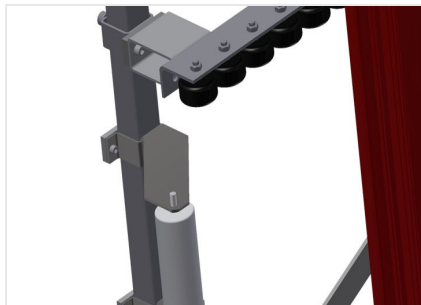

Guide a rotelle aggiuntive

Guide a rotelle aggiuntive con rulli in gomma superiori e inferiori