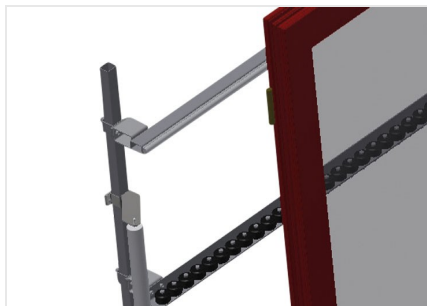

VR4000

Rulliere verticali

Rulliera verticale per il trasporto e l'immagazzinaggio di elementi di finestra

- Solida struttura in acciaio
- Espansione in un sistema modulare
- Rulliera verticale per il trasporto continuo e l'immagazzinaggio di elementi di finestra
- Facilità di manovrare gli elementi di finestra
- Ogni unità di rulliera è lunga 4.000 mm
- Listelli scorrevoli in PVC superiori e inferiori
- Tre guide a rotelle con rulli in gomma, diametro 50 mm
- Unità di base senza montante terminale

Opzioni

- Montante terminale
- Montante di arresto
- Rullo di inserimento
- Protezione del profilo per i rulli portanti (alluminio)

Appoggio verticale

Appoggio verticale posteriore con listelli scorrevoli in PVC in alto e in basso

Rodillo de introducción

Rodillos de protección para el principio o el final del transfer de rodillos L = 500 mm (par) L = 250 mm (par)

Montante final

Al final de la línea es imprescindible necesario un montante final para VR 2000/3000/4000

Guida a rotelle

Tre guide a rotelle con rulli in gomma, diametro 50 mm

Regolazione altezza guida a rotelle

Guida a rotelle regolabile in altezza

Regolazione altezza rulliera

Altezza della rulliera inferiore regolabile tramite i piedini