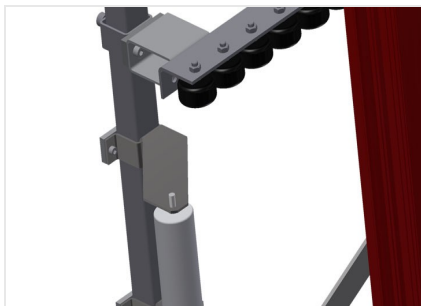

VR4000

Rulliere verticali

Rulliera verticale per il trasporto e l'immagazzinaggio di elementi di finestra

- Solida struttura in acciaio
- Espansione in un sistema modulare
- Rulliera verticale per il trasporto continuo e l'immagazzinaggio di elementi di finestra
- Facilità di manovrare gli elementi di finestra
- Ogni unità di rulliera è lunga 4.000 mm
- Listelli scorrevoli in PVC superiori e inferiori
- Tre guide a rotelle con rulli in gomma, diametro 50 mm
- Unità di base senza montante terminale

Opzioni

- Montante terminale
- Montante di arresto
- Rullo di inserimento
- Protezione del profilo per i rulli portanti (alluminio)

Appoggio verticale

Appoggio verticale posteriore con listelli scorrevoli in PVC in alto e in basso

Tope final

Tope final de soporte de rodillos = 200mm para VR

Guide a rotelle aggiuntive

Guide a rotelle aggiuntive con rulli in gomma superiori e inferiori

Protector de perfiles

Protector de perfiles para rodillos portadores 200 mm (Alu/11 x und Alu/16 x). Rodillos portadores revestidos con funda de protección

Guida a rotelle

Tre guide a rotelle con rulli in gomma, diametro 50 mm

Regolazione altezza guida a rotelle

Guida a rotelle regolabile in altezza

Regolazione altezza rulliera

Altezza della rulliera inferiore regolabile tramite i piedini