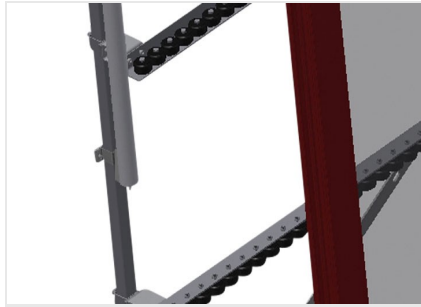

VR4000

Rulliere verticali

Rulliera verticale per il trasporto e l'immagazzinaggio di elementi di finestra

- Solida struttura in acciaio
- Espansione in un sistema modulare
- Rulliera verticale per il trasporto continuo e l'immagazzinaggio di elementi di finestra
- Facilità di manovrare gli elementi di finestra
- Ogni unità di rulliera è lunga 4.000 mm
- Listelli scorrevoli in PVC superiori e inferiori
- Tre guide a rotelle con rulli in gomma, diametro 50 mm
- Unità di base senza montante terminale

Opzioni

- Montante terminale
- Montante di arresto
- Rullo di inserimento
- Protezione del profilo per i rulli portanti (alluminio)

Appoggio verticale

Appoggio verticale posteriore con listelli scorrevoli in PVC in alto e in basso

Rodillo de introducción

Rodillos de protección para el principio o el final del transfer de rodillos L = 500 mm (par) L = 250 mm (par)

Montante final

Al final de la línea es imprescindible necesario un montante final para VR 2000/3000/4000

Guida a rotelle

Tre guide a rotelle con rulli in gomma, diametro 50 mm

Regolazione altezza guida a rotelle

Guida a rotelle regolabile in altezza

Regolazione altezza rulliera

Altezza della rulliera inferiore regolabile tramite i piedini