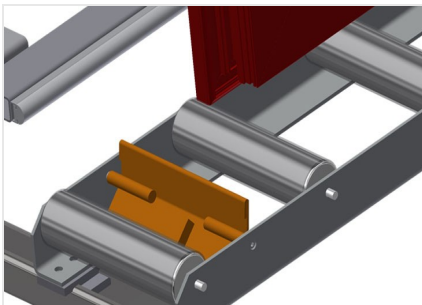

VR4000

Rulliere verticali

Rulliera verticale per il trasporto e l'immagazzinaggio di elementi di finestra

- Solida struttura in acciaio
- Espansione in un sistema modulare
- Rulliera verticale per il trasporto continuo e l'immagazzinaggio di elementi di finestra
- Facilità di manovrare gli elementi di finestra
- Ogni unità di rulliera è lunga 4.000 mm
- Listelli scorrevoli in PVC superiori e inferiori
- Tre guide a rotelle con rulli in gomma, diametro 50 mm
- Unità di base senza montante terminale

Opzioni

- Montante terminale
- Montante di arresto
- Rullo di inserimento
- Protezione del profilo per i rulli portanti (alluminio)

Appoggio verticale

Appoggio verticale posteriore con listelli scorrevoli in PVC in alto e in basso

Rodillo de introducción

Rodillos de protección para el principio o el final del transfer de rodillos L = 500 mm (par) L = 250 mm (par)

Montante final

Al final de la línea es imprescindible necesario un montante final para VR 2000/3000/4000

Guida a rotelle

Tre guide a rotelle con rulli in gomma, diametro 50 mm

Regolazione altezza guida a rotelle

Guida a rotelle regolabile in altezza

Regolazione altezza rulliera

Altezza della rulliera inferiore regolabile tramite i piedini