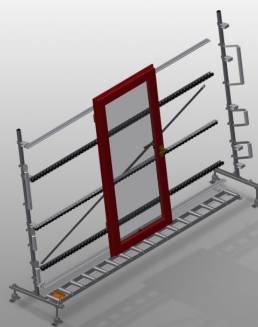

VR4000

Rulliere verticali

Rulliera verticale per il trasporto e l'immagazzinaggio di elementi di finestra

- Solida struttura in acciaio
- Espansione in un sistema modulare
- Rulliera verticale per il trasporto continuo e l'immagazzinaggio di elementi di finestra
- Facilità di manovrare gli elementi di finestra
- Ogni unità di rulliera è lunga 4.000 mm
- Listelli scorrevoli in PVC superiori e inferiori
- Tre guide a rotelle con rulli in gomma, diametro 50 mm
- Unità di base senza montante terminale

Opzioni

- Montante terminale
- Montante di arresto
- Rullo di inserimento
- Protezione del profilo per i rulli portanti (alluminio)

Appoggio verticale

Appoggio verticale posteriore con listelli scorrevoli in PVC in alto e in basso

Rodillo de introducción

Rodillos de protección para el principio o el final del transfer de rodillos L = 500 mm (par) L = 250 mm (par)

Montante final

Al final de la línea es imprescindible necesario un montante final para VR 2000/3000/4000

Guida a rotelle

Tre guide a rotelle con rulli in gomma, diametro 50 mm

Regolazione altezza guida a rotelle

Guida a rotelle regolabile in altezza

Regolazione altezza rulliera

Altezza della rulliera inferiore regolabile tramite i piedini