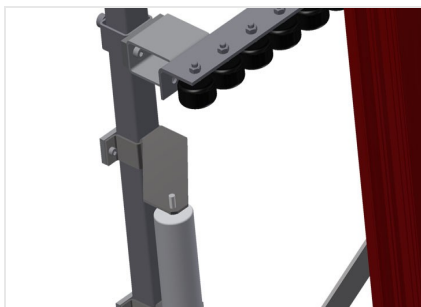

Guide a rotelle aggiuntive

Guide a rotelle aggiuntive con rulli in gomma superiori e inferiori