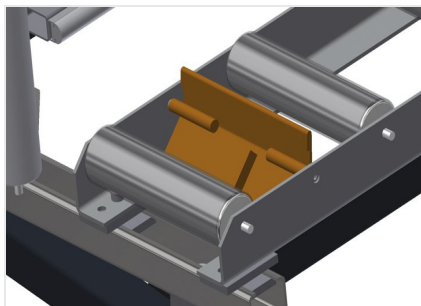

VR4000 DF

Rulliere verticali

- Solida struttura in acciaio
- Rulliera verticale per il trasporto continuo alla lavorazione successiva e per il trasporto all'immagazzinaggio e alla classificazione delle finestre finite
- Facilità di manovrare gli elementi di finestra
- Ogni unità di rulliera è lunga 4.000 mm
- Listelli scorrevoli in PVC superiori e inferiori
- Tre guide a rotelle con rulli in gomma, diametro 50 mm
- Unità di base con montante terminale
- Rulliera verticale su binari, mobile con ruote sul bordino
- La rulliera è ruotabile di 360°

Opzioni

- Binario di 2,0 m a sinistra e a destra
- Montante di arresto per VR
- Rullo di inserimento per VR
- Protezione del profilo per i rulli portanti (alluminio)

Rulliera verticale con dispositivo mobile e di rotazione VR 4000 DF

Appoggio verticale posteriore con listelli scorrevoli in PVC in alto e in basso

Maniglia

Maniglia per spostare facilmente la rulliera sui binari

Unità mobile

Unità mobile con ruote sul bordino e freno fisso

Binario

Binari di 2,0 m a sinistra e a destra

Montante di arresto

Montante di arresto Rb = 200 mm per VR

Rullo di inserimento

Rulli di protezione per l'inizio o la fine delle rulliera L = 500 mm (paio) L = 250 mm (paio)