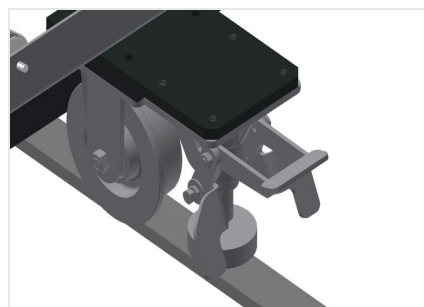

VR4000 DF

Rulliere verticali

- Solida struttura in acciaio
- Rulliera verticale per il trasporto continuo alla lavorazione successiva e per il trasporto all'immagazzinaggio e alla classificazione delle finestre finite
- Facilità di manovrare gli elementi di finestra
- Ogni unità di rulliera è lunga 4.000 mm
- Listelli scorrevoli in PVC superiori e inferiori
- Tre guide a rotelle con rulli in gomma, diametro 50 mm
- Unità di base con montante terminale
- Rulliera verticale su binari, mobile con ruote sul bordino
- La rulliera è ruotabile di 360°

Opzioni

- Binario di 2,0 m a sinistra e a destra
- Montante di arresto per VR
- Rullo di inserimento per VR
- Protezione del profilo per i rulli portanti (alluminio)

Rulliera verticale con dispositivo mobile e di rotazione VR 4000 DF

Rulli portanti

Rulli di scorrimento passanti, Larghezza dei rulli portanti 200 mm, unità di rulliera lunga 4.000 mm

Guida a rotelle

Tre guide a rotelle con rulli in gomma, diametro 50 mm

Appoggio verticale

Appoggio verticale posteriore con listelli scorrevoli in PVC in alto e in basso

Maniglia

Maniglia per spostare facilmente la rulliera sui binari

Unità mobile

Unità mobile con ruote sul bordino e freno fisso