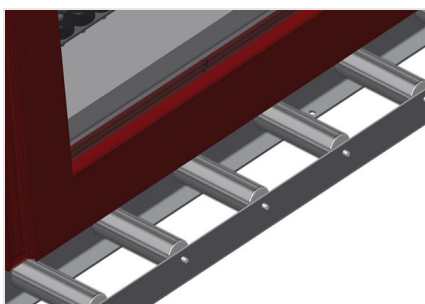

VR4000 DF

Rulliere verticali

- Solida struttura in acciaio
- Rulliera verticale per il trasporto continuo alla lavorazione successiva e per il trasporto all'immagazzinaggio e alla classificazione delle finestre finite
- Facilità di manovrare gli elementi di finestra
- Ogni unità di rulliera è lunga 4.000 mm
- Listelli scorrevoli in PVC superiori e inferiori
- Tre guide a rotelle con rulli in gomma, diametro 50 mm
- Unità di base con montante terminale
- Rulliera verticale su binari, mobile con ruote sul bordino
- La rulliera è ruotabile di 360°

Opzioni

- Binario di 2,0 m a sinistra e a destra
- Montante di arresto per VR
- Rullo di inserimento per VR
- Protezione del profilo per i rulli portanti (alluminio)

Rulliera verticale con dispositivo mobile e di rotazione VR 4000 DF

Appoggio verticale posteriore con listelli scorrevoli in PVC in alto e in basso

Maniglia

Maniglia per spostare facilmente la rulliera sui binari

Unità mobile

Unità mobile con ruote sul bordino e freno fisso

Binario

Binari di 2,0 m a sinistra e a destra

Montante di arresto

Montante di arresto Rb = 200 mm per VR

Rullo di inserimento

Rulli di protezione per l'inizio o la fine delle rulliera L = 500 mm (paio) L = 250 mm (paio)