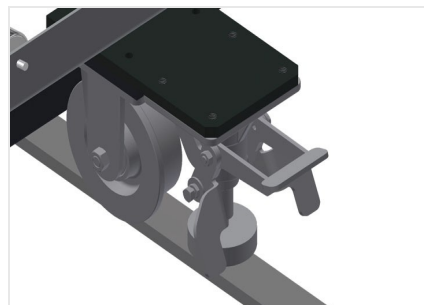

VR4000 DF

Rulliere verticali

- Solida struttura in acciaio
- Rulliera verticale per il trasporto continuo alla lavorazione successiva e per il trasporto all'immagazzinaggio e alla classificazione delle finestre finite
- Facilità di manovrare gli elementi di finestra
- Ogni unità di rulliera è lunga 4.000 mm
- Listelli scorrevoli in PVC superiori e inferiori
- Tre guide a rotelle con rulli in gomma, diametro 50 mm
- Unità di base con montante terminale
- Rulliera verticale su binari, mobile con ruote sul bordino
- La rulliera è ruotabile di 360°

Opzioni

- Binario di 2,0 m a sinistra e a destra
- Montante di arresto per VR
- Rullo di inserimento per VR
- Protezione del profilo per i rulli portanti (alluminio)

Rulliera verticale con dispositivo mobile e di rotazione VR 4000 DF

Rulli portanti

Rulli di scorrimento passanti, Larghezza dei rulli portanti 200 mm, unità di rulliera lunga 4.000 mm

Guida a rotelle

Tre guide a rotelle con rulli in gomma, diametro 50 mm

Appoggio verticale

Appoggio verticale posteriore con listelli scorrevoli in PVC in alto e in basso

Maniglia

Maniglia per spostare facilmente la rulliera sui binari

Unità mobile

Unità mobile con ruote sul bordino e freno fisso