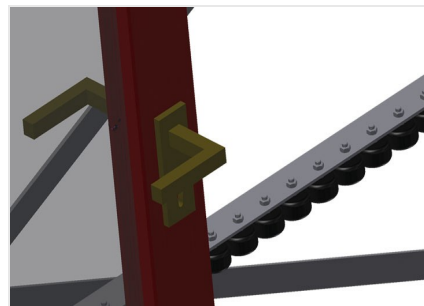

VR4000 DF

Rulliere verticali

- Solida struttura in acciaio
- Rulliera verticale per il trasporto continuo alla lavorazione successiva e per il trasporto all'immagazzinaggio e alla classificazione delle finestre finite
- Facilità di manovrare gli elementi di finestra
- Ogni unità di rulliera è lunga 4.000 mm
- Listelli scorrevoli in PVC superiori e inferiori
- Tre guide a rotelle con rulli in gomma, diametro 50 mm
- Unità di base con montante terminale
- Rulliera verticale su binari, mobile con ruote sul bordino
- La rulliera è ruotabile di 360°

Opzioni

- Binario di 2,0 m a sinistra e a destra
- Montante di arresto per VR
- Rullo di inserimento per VR
- Protezione del profilo per i rulli portanti (alluminio)

Rulliera verticale con dispositivo mobile e di rotazione VR 4000 DF

Rulli portanti

Rulli di scorrimento passanti, Larghezza dei rulli portanti 200 mm, unità di rulliera lunga 4.000 mm

Guida a rotelle

Tre guide a rotelle con rulli in gomma, diametro 50 mm

Appoggio verticale

Appoggio verticale posteriore con listelli scorrevoli in PVC in alto e in basso

Maniglia

Maniglia per spostare facilmente la rulliera sui binari

Unità mobile

Unità mobile con ruote sul bordino e freno fisso