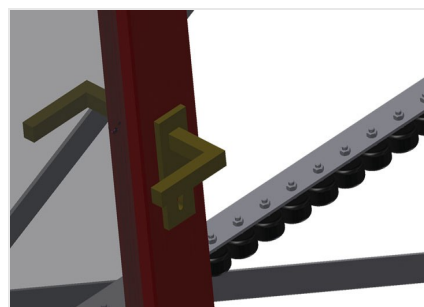

VR4000 DF

Rulliere verticali

- Solida struttura in acciaio
- Rulliera verticale per il trasporto continuo alla lavorazione successiva e per il trasporto all'immagazzinaggio e alla classificazione delle finestre finite
- Facilità di manovrare gli elementi di finestra
- Ogni unità di rulliera è lunga 4.000 mm
- Listelli scorrevoli in PVC superiori e inferiori
- Tre guide a rotelle con rulli in gomma, diametro 50 mm
- Unità di base con montante terminale
- Rulliera verticale su binari, mobile con ruote sul bordino
- La rulliera è ruotabile di 360°

Opzioni

- Binario di 2,0 m a sinistra e a destra
- Montante di arresto per VR
- Rullo di inserimento per VR
- Protezione del profilo per i rulli portanti (alluminio)

Rulliera verticale con dispositivo mobile e di rotazione VR 4000 DF

Rulli portanti

Rulli di scorrimento passanti, Larghezza dei rulli portanti 200 mm, unità di rulliera lunga 4.000 mm

Guida a rotelle

Tre guide a rotelle con rulli in gomma, diametro 50 mm

Appoggio verticale

Appoggio verticale posteriore con listelli scorrevoli in PVC in alto e in basso

Maniglia

Maniglia per spostare facilmente la rulliera sui binari

Unità mobile

Unità mobile con ruote sul bordino e freno fisso