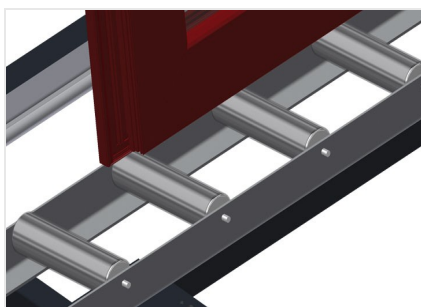

VR4000 DF

Rulliere verticali

- Solida struttura in acciaio
- Rulliera verticale per il trasporto continuo alla lavorazione successiva e per il trasporto all'immagazzinaggio e alla classificazione delle finestre finite
- Facilità di manovrare gli elementi di finestra
- Ogni unità di rulliera è lunga 4.000 mm
- Listelli scorrevoli in PVC superiori e inferiori
- Tre guide a rotelle con rulli in gomma, diametro 50 mm
- Unità di base con montante terminale
- Rulliera verticale su binari, mobile con ruote sul bordino
- La rulliera è ruotabile di 360°

Opzioni

- Binario di 2,0 m a sinistra e a destra
- Montante di arresto per VR
- Rullo di inserimento per VR
- Protezione del profilo per i rulli portanti (alluminio)

Rulliera verticale con dispositivo mobile e di rotazione VR 4000 DF

Rulli portanti

Rulli di scorrimento passanti, Larghezza dei rulli portanti 200 mm, unità di rulliera lunga 4.000 mm

Guida a rotelle

Tre guide a rotelle con rulli in gomma, diametro 50 mm

Appoggio verticale

Appoggio verticale posteriore con listelli scorrevoli in PVC in alto e in basso

Maniglia

Maniglia per spostare facilmente la rulliera sui binari

Unità mobile

Unità mobile con ruote sul bordino e freno fisso