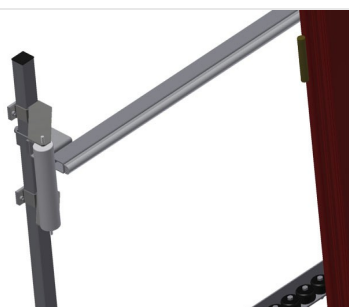

VR4000 DF

Rulliere verticali

- Solida struttura in acciaio
- Rulliera verticale per il trasporto continuo alla lavorazione successiva e per il trasporto all'immagazzinaggio e alla classificazione delle finestre finite
- Facilità di manovrare gli elementi di finestra
- Ogni unità di rulliera è lunga 4.000 mm
- Listelli scorrevoli in PVC superiori e inferiori
- Tre guide a rotelle con rulli in gomma, diametro 50 mm
- Unità di base con montante terminale
- Rulliera verticale su binari, mobile con ruote sul bordino
- La rulliera è ruotabile di 360°

Opzioni

- Binario di 2,0 m a sinistra e a destra
- Montante di arresto per VR
- Rullo di inserimento per VR
- Protezione del profilo per i rulli portanti (alluminio)

Rulliera verticale con dispositivo mobile e di rotazione VR 4000 DF

Rulli portanti

Rulli di scorrimento passanti, Larghezza dei rulli portanti 200 mm, unità di rulliera lunga 4.000 mm

Guida a rotelle

Tre guide a rotelle con rulli in gomma, diametro 50 mm

Appoggio verticale

Appoggio verticale posteriore con listelli scorrevoli in PVC in alto e in basso

Maniglia

Maniglia per spostare facilmente la rulliera sui binari

Unità mobile

Unità mobile con ruote sul bordino e freno fisso