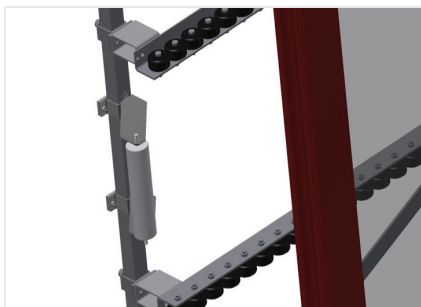

Guide a rotelle aggiuntive

Guide a rotelle aggiuntive con rulli in gomma superiori e inferiori