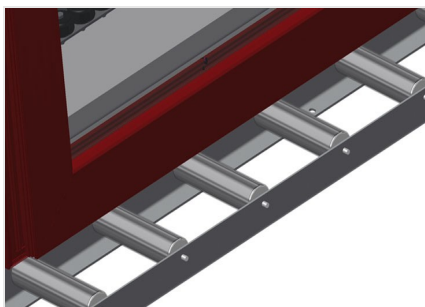

VR4000 DF

Rulliere verticali

- Solida struttura in acciaio
- Rulliera verticale per il trasporto continuo alla lavorazione successiva e per il trasporto all'immagazzinaggio e alla classificazione delle finestre finite
- Facilità di manovrare gli elementi di finestra
- Ogni unità di rulliera è lunga 4.000 mm
- Listelli scorrevoli in PVC superiori e inferiori
- Tre guide a rotelle con rulli in gomma, diametro 50 mm
- Unità di base con montante terminale
- Rulliera verticale su binari, mobile con ruote sul bordino
- La rulliera è ruotabile di 360°

Opzioni

- Binario di 2,0 m a sinistra e a destra
- Montante di arresto per VR
- Rullo di inserimento per VR
- Protezione del profilo per i rulli portanti (alluminio)

Rulliera verticale con dispositivo mobile e di rotazione VR 4000 DF

Appoggio verticale posteriore con listelli scorrevoli in PVC in alto e in basso

Maniglia

Maniglia per spostare facilmente la rulliera sui binari

Unità mobile

Unità mobile con ruote sul bordino e freno fisso

Binario

Binari di 2,0 m a sinistra e a destra

Montante di arresto

Montante di arresto Rb = 200 mm per VR

Rullo di inserimento

Rulli di protezione per l'inizio o la fine delle rulliera L = 500 mm (paio) L = 250 mm (paio)