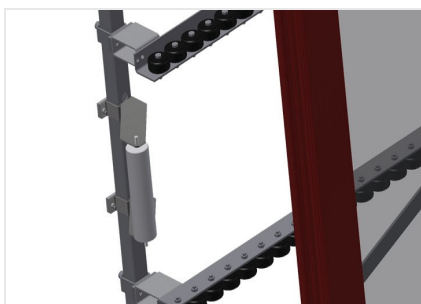

VR4000 DF

Rulliere verticali

- Solida struttura in acciaio
- Rulliera verticale per il trasporto continuo alla lavorazione successiva e per il trasporto all'immagazzinaggio e alla classificazione delle finestre finite
- Facilità di manovrare gli elementi di finestra
- Ogni unità di rulliera è lunga 4.000 mm
- Listelli scorrevoli in PVC superiori e inferiori
- Tre guide a rotelle con rulli in gomma, diametro 50 mm
- Unità di base con montante terminale
- Rulliera verticale su binari, mobile con ruote sul bordino
- La rulliera è ruotabile di 360°

Appoggio verticale posteriore con listelli scorrevoli in PVC in alto e in basso

Maniglia

Maniglia per spostare facilmente la rulliera sui binari

Unità mobile

Unità mobile con ruote sul bordino e freno fisso

Binario

Binari di 2,0 m a sinistra e a destra

Montante di arresto

Montante di arresto Rb = 200 mm per VR

Rullo di inserimento

Rulli di protezione per l'inizio o la fine delle rulliera L = 500 mm (paio) L = 250 mm (paio)

Protezione del profilo

Protezione del profilo per i rulli portanti 200 mm (alluminio/21 x) Rulli portanti con tubo di protezione applicato

Guide a rotelle aggiuntive

Guide a rotelle aggiuntive con rulli in gomma superiori e inferiori