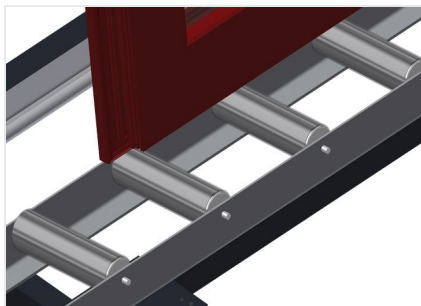

VR4000 DF

Rulliere verticali

- Solida struttura in acciaio
- Rulliera verticale per il trasporto continuo alla lavorazione successiva e per il trasporto all'immagazzinaggio e alla classificazione delle finestre finite
- Facilità di manovrare gli elementi di finestra
- Ogni unità di rulliera è lunga 4.000 mm
- Listelli scorrevoli in PVC superiori e inferiori
- Tre guide a rotelle con rulli in gomma, diametro 50 mm
- Unità di base con montante terminale
- Rulliera verticale su binari, mobile con ruote sul bordino
- La rulliera è ruotabile di 360°

Opzioni

- Binario di 2,0 m a sinistra e a destra
- Montante di arresto per VR
- Rullo di inserimento per VR
- Protezione del profilo per i rulli portanti (alluminio)

Rulliera verticale con dispositivo mobile e di rotazione VR 4000 DF

Rulli portanti

Rulli di scorrimento passanti, Larghezza dei rulli portanti 200 mm, unità di rulliera lunga 4.000 mm

Guida a rotelle

Tre guide a rotelle con rulli in gomma, diametro 50 mm

Appoggio verticale

Appoggio verticale posteriore con listelli scorrevoli in PVC in alto e in basso

Maniglia

Maniglia per spostare facilmente la rulliera sui binari

Unità mobile

Unità mobile con ruote sul bordino e freno fisso