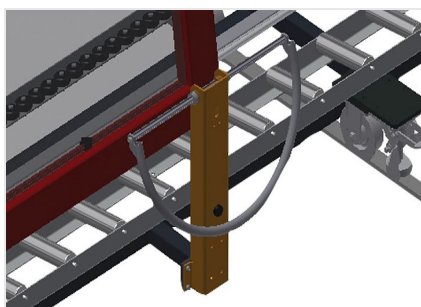

VR4000 DF

Rulliere verticali

- Solida struttura in acciaio
- Rulliera verticale per il trasporto continuo alla lavorazione successiva e per il trasporto all'immagazzinaggio e alla classificazione delle finestre finite
- Facilità di manovrare gli elementi di finestra
- Ogni unità di rulliera è lunga 4.000 mm
- Listelli scorrevoli in PVC superiori e inferiori
- Tre guide a rotelle con rulli in gomma, diametro 50 mm
- Unità di base con montante terminale
- Rulliera verticale su binari, mobile con ruote sul bordino
- La rulliera è ruotabile di 360°

Opzioni

- Binario di 2,0 m a sinistra e a destra
- Montante di arresto per VR
- Rullo di inserimento per VR
- Protezione del profilo per i rulli portanti (alluminio)

Rulliera verticale con dispositivo mobile e di rotazione VR 4000 DF

Rulli portanti

Rulli di scorrimento passanti, Larghezza dei rulli portanti 200 mm, unità di rulliera lunga 4.000 mm

Guida a rotelle

Tre guide a rotelle con rulli in gomma, diametro 50 mm

Appoggio verticale

Appoggio verticale posteriore con listelli scorrevoli in PVC in alto e in basso

Maniglia

Maniglia per spostare facilmente la rulliera sui binari

Unità mobile

Unità mobile con ruote sul bordino e freno fisso