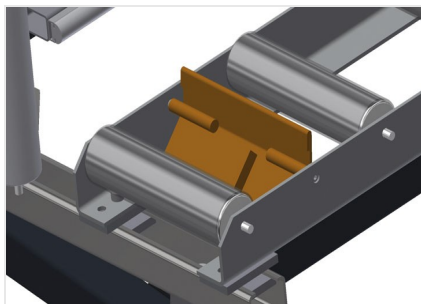

VR4000 DF

Rulliere verticali

- Solida struttura in acciaio
- Rulliera verticale per il trasporto continuo alla lavorazione successiva e per il trasporto all'immagazzinaggio e alla classificazione delle finestre finite
- Facilità di manovrare gli elementi di finestra
- Ogni unità di rulliera è lunga 4.000 mm
- Listelli scorrevoli in PVC superiori e inferiori
- Tre guide a rotelle con rulli in gomma, diametro 50 mm
- Unità di base con montante terminale
- Rulliera verticale su binari, mobile con ruote sul bordino
- La rulliera è ruotabile di 360°

Opzioni

- Binario di 2,0 m a sinistra e a destra
- Montante di arresto per VR
- Rullo di inserimento per VR
- Protezione del profilo per i rulli portanti (alluminio)

Rulliera verticale con dispositivo mobile e di rotazione VR 4000 DF

Appoggio verticale posteriore con listelli scorrevoli in PVC in alto e in basso

Maniglia

Maniglia per spostare facilmente la rulliera sui binari

Unità mobile

Unità mobile con ruote sul bordino e freno fisso

Binario

Binari di 2,0 m a sinistra e a destra

Montante di arresto

Montante di arresto Rb = 200 mm per VR

Rullo di inserimento

Rulli di protezione per l'inizio o la fine delle rulliera L = 500 mm (paio) L = 250 mm (paio)