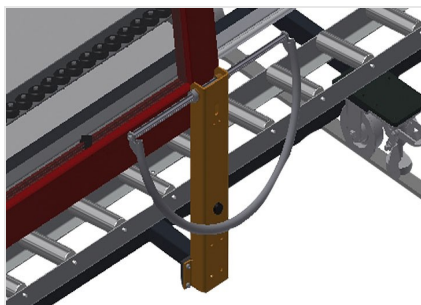

VR4000 DF

Rulliere verticali

- Solida struttura in acciaio
- Rulliera verticale per il trasporto continuo alla lavorazione successiva e per il trasporto all'immagazzinaggio e alla classificazione delle finestre finite
- Facilità di manovrare gli elementi di finestra
- Ogni unità di rulliera è lunga 4.000 mm
- Listelli scorrevoli in PVC superiori e inferiori
- Tre guide a rotelle con rulli in gomma, diametro 50 mm
- Unità di base con montante terminale
- Rulliera verticale su binari, mobile con ruote sul bordino
- La rulliera è ruotabile di 360°

Opzioni

- Binario di 2,0 m a sinistra e a destra
- Montante di arresto per VR
- Rullo di inserimento per VR
- Protezione del profilo per i rulli portanti (alluminio)

Rulliera verticale con dispositivo mobile e di rotazione VR 4000 DF

Rulli portanti

Rulli di scorrimento passanti, Larghezza dei rulli portanti 200 mm, unità di rulliera lunga 4.000 mm

Guida a rotelle

Tre guide a rotelle con rulli in gomma, diametro 50 mm

Appoggio verticale

Appoggio verticale posteriore con listelli scorrevoli in PVC in alto e in basso

Maniglia

Maniglia per spostare facilmente la rulliera sui binari

Unità mobile

Unità mobile con ruote sul bordino e freno fisso