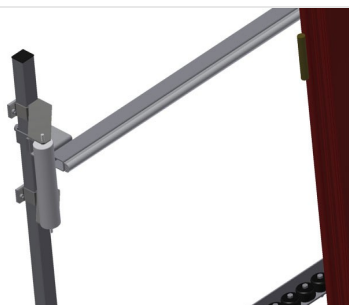

VR4000 DF

Rulliere verticali

- Solida struttura in acciaio
- Rulliera verticale per il trasporto continuo alla lavorazione successiva e per il trasporto all'immagazzinaggio e alla classificazione delle finestre finite
- Facilità di manovrare gli elementi di finestra
- Ogni unità di rulliera è lunga 4.000 mm
- Listelli scorrevoli in PVC superiori e inferiori
- Tre guide a rotelle con rulli in gomma, diametro 50 mm
- Unità di base con montante terminale
- Rulliera verticale su binari, mobile con ruote sul bordino
- La rulliera è ruotabile di 360°

Opzioni

- Binario di 2,0 m a sinistra e a destra
- Montante di arresto per VR
- Rullo di inserimento per VR
- Protezione del profilo per i rulli portanti (alluminio)

Rulliera verticale con dispositivo mobile e di rotazione VR 4000 DF

Rulli portanti

Rulli di scorrimento passanti, Larghezza dei rulli portanti 200 mm, unità di rulliera lunga 4.000 mm

Guida a rotelle

Tre guide a rotelle con rulli in gomma, diametro 50 mm

Appoggio verticale

Appoggio verticale posteriore con listelli scorrevoli in PVC in alto e in basso

Maniglia

Maniglia per spostare facilmente la rulliera sui binari

Unità mobile

Unità mobile con ruote sul bordino e freno fisso