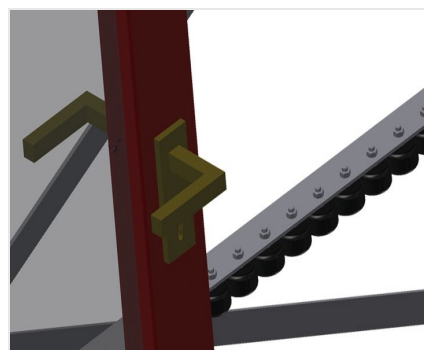

Guida a rotelle

Tre guide a rotelle con rulli in gomma, diametro 50 mm