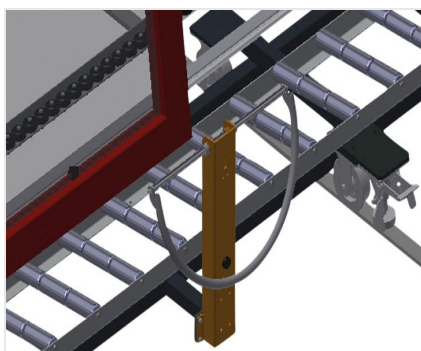

### VR3003 DF

Rulliere verticali

- Solida struttura in acciaio
- Rulliera verticale per il trasporto continuo alla lavorazione successiva e per il trasporto all'immagazzinaggio e alla classificazione delle finestre finite
- Facilità di manovrare gli elementi di finestra
- Ogni unità di rulliera è lunga 3.000 mm
- Listelli scorrevoli in PVC superiori e inferiori
- Tre guide a rotelle con rulli in gomma, diametro 50 mm
- Unità di base con montante terminale
- Rulliera verticale su binari, mobile con ruote sul bordino
- La rulliera è ruotabile di 360°

#### Opzioni

- Binario di 2,0 m a sinistra e a destra
- Montante di arresto per VR
- Rullo di inserimento per VR
- Protezione del profilo per i rulli portanti (alluminio)

### Rulli portanti

Rulli di scorrimento passanti, Larghezza dei rulli portanti 3x 120 mm.

### Appoggio verticale

Appoggio verticale posteriore con listelli scorrevoli in PVC in alto e in basso