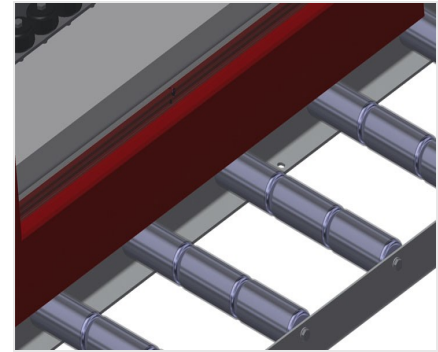

### VR3003 DF

Rulliere verticali

- Solida struttura in acciaio
- Rulliera verticale per il trasporto continuo alla lavorazione successiva e per il trasporto all'immagazzinaggio e alla classificazione delle finestre finite
- Facilità di manovrare gli elementi di finestra
- Ogni unità di rulliera è lunga 3.000 mm
- Listelli scorrevoli in PVC superiori e inferiori
- Tre guide a rotelle con rulli in gomma, diametro 50 mm
- Unità di base con montante terminale
- Rulliera verticale su binari, mobile con ruote sul bordino
- La rulliera è ruotabile di 360°

### Appoggio verticale

Appoggio verticale posteriore con listelli scorrevoli in PVC in alto e in basso

### Unità mobile

Unità mobile con ruote sul bordino e freno fisso

### Rullo di inserimento

Rulli di protezione per l'inizio o la fine delle rulliera L=500 mm (paio)L=250 mm (paio)