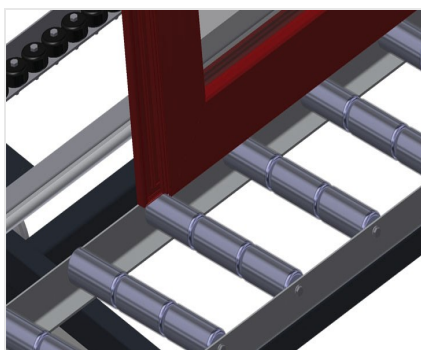

### VR3003 DF

Rulliere verticali

- Solida struttura in acciaio
- Rulliera verticale per il trasporto continuo alla lavorazione successiva e per il trasporto all'immagazzinaggio e alla classificazione delle finestre finite
- Facilità di manovrare gli elementi di finestra
- Ogni unità di rulliera è lunga 3.000 mm
- Listelli scorrevoli in PVC superiori e inferiori
- Tre guide a rotelle con rulli in gomma, diametro 50 mm
- Unità di base con montante terminale
- Rulliera verticale su binari, mobile con ruote sul bordino
- La rulliera è ruotabile di 360°

#### Opzioni

- Binario di 2,0 m a sinistra e a destra
- Montante di arresto per VR
- Rullo di inserimento per VR
- Protezione del profilo per i rulli portanti (alluminio)

### Rulli portanti

Rulli di scorrimento passanti, Larghezza dei rulli portanti 3x 120 mm.

### Appoggio verticale

Appoggio verticale posteriore con listelli scorrevoli in PVC in alto e in basso