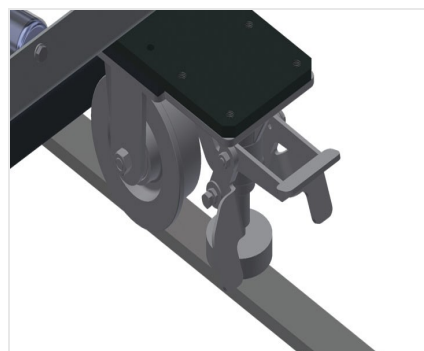

Unità mobile

Unità mobile con ruote sul bordino e freno fisso