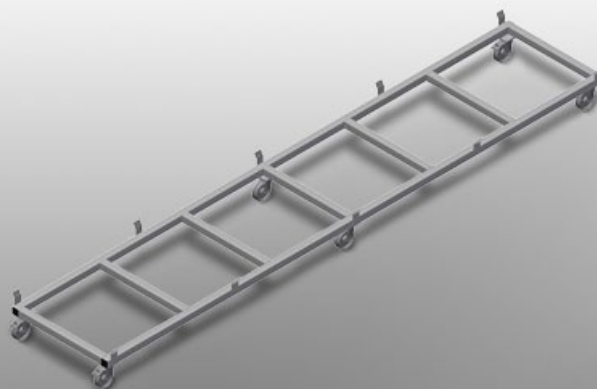

TPK4000

Carrelli di trasporto profili

- Solida struttura in acciaio
- Carrello di trasporto per la movimentazione di cassette di profili
- Ideale per trasportare le cassette di profili dal magazzino alla troncatrice o al centro di lavoro
- Per pallet di profili larghi fino a 760 mm
- Passanti di sicurezza per il fissaggio del pallet
- Sei ruote, quattro orientabili con freno fisso e due fisse

Carrello di trasporto per cassette di profili TPK 4000

Ruote orientabili

Le sei ruote, quattro delle quali con freno fisso e due fisse, offrono un'elevata mobilità e sono facili e sicure da maneggiare

Passanti di sicurezza

Passanti di sicurezza per il fissaggio del pallet

Carrello di trasporto per cassette di profili TPK 4000

Carrello di trasporto con pallet per articoli lunghi

TPK 4000 / CARRELLI DI TRASPORTO PROFILI

- Lunghezza 4.000 mm
- Larghezza 820 mm
- Altezza 285 mm
- Larghezza di carico 770 mm
- Peso 65 kg
- Portata 1.200 kg
- Diametro dei rulli di scorrimento 125 mm