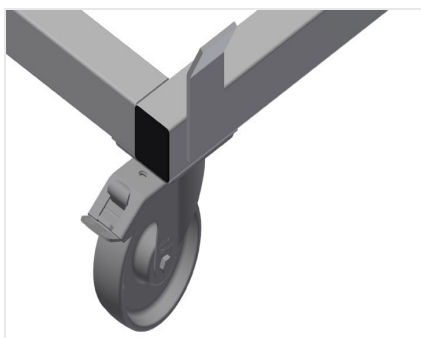

TPK4000

Carrelli di trasporto profili

- Solida struttura in acciaio
- Carrello di trasporto per la movimentazione di cassette di profili
- Ideale per trasportare le cassette di profili dal magazzino alla troncatrice o al centro di lavoro
- Per pallet di profili larghi fino a 760 mm
- Passanti di sicurezza per il fissaggio del pallet
- Sei ruote, quattro orientabili con freno fisso e due fisse

Carrello di trasporto per cassette di profili TPK 4000

Ruote orientabili

Le sei ruote, quattro delle quali con freno fisso e due fisse, offrono un'elevata mobilità e sono facili e sicure da maneggiare

Passanti di sicurezza

Passanti di sicurezza per il fissaggio del pallet

Carrello di trasporto per cassette di profili TPK 4000

Carrello di trasporto con pallet per articoli lunghi

TPK 4000 / CARRELLI DI TRASPORTO PROFILI

- Lunghezza 4.000 mm
- Larghezza 820 mm
- Altezza 285 mm
- Larghezza di carico 770 mm
- Peso 65 kg
- Portata 1.200 kg
- Diametro dei rulli di scorrimento 125 mm