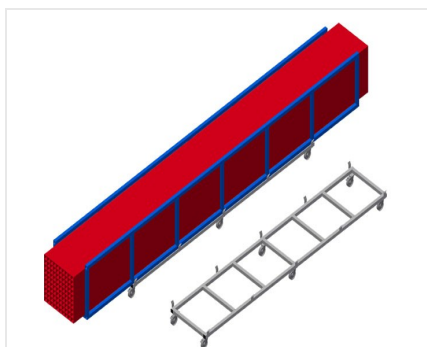

TPK4000

Carrelli di trasporto profili

- Solida struttura in acciaio
- Carrello di trasporto per la movimentazione di cassette di profili
- Ideale per trasportare le cassette di profili dal magazzino alla troncatrice o al centro di lavoro
- Per pallet di profili larghi fino a 760 mm
- Passanti di sicurezza per il fissaggio del pallet
- Sei ruote, quattro orientabili con freno fisso e due fisse

Carrello di trasporto per cassette di profili TPK 4000

Ruote orientabili

Le sei ruote, quattro delle quali con freno fisso e due fisse, offrono un'elevata mobilità e sono facili e sicure da maneggiare

Passanti di sicurezza

Passanti di sicurezza per il fissaggio del pallet

Carrello di trasporto per cassette di profili TPK 4000

Carrello di trasporto con pallet per articoli lunghi

TPK 4000 / CARRELLI DI TRASPORTO PROFILI

- Lunghezza 4.000 mm
- Larghezza 820 mm
- Altezza 285 mm
- Larghezza di carico 770 mm
- Peso 65 kg
- Portata 1.200 kg
- Diametro dei rulli di scorrimento 125 mm