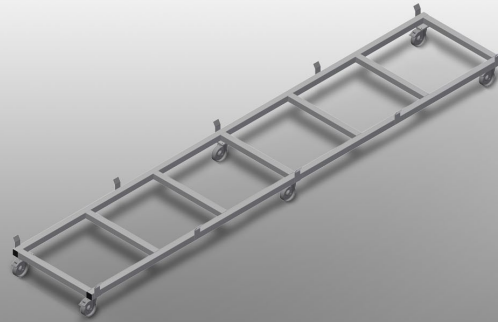

TPK4000

Carrelli di trasporto profili

- Solida struttura in acciaio
- Carrello di trasporto per la movimentazione di cassette di profili
- Ideale per trasportare le cassette di profili dal magazzino alla troncatrice o al centro di lavoro
- Per pallet di profili larghi fino a 760 mm
- Passanti di sicurezza per il fissaggio del pallet
- Sei ruote, quattro orientabili con freno fisso e due fisse

Carrello di trasporto per cassette di profili TPK 4000

Ruote orientabili

Le sei ruote, quattro delle quali con freno fisso e due fisse, offrono un'elevata mobilità e sono facili e sicure da maneggiare

Passanti di sicurezza

Passanti di sicurezza per il fissaggio del pallet

Carrello di trasporto per cassette di profili TPK 4000

Carrello di trasporto con pallet per articoli lunghi

TPK 4000 / CARRELLI DI TRASPORTO PROFILI

- Lunghezza 4.000 mm
- Larghezza 820 mm
- Altezza 285 mm
- Larghezza di carico 770 mm
- Peso 65 kg
- Portata 1.200 kg
- Diametro dei rulli di scorrimento 125 mm