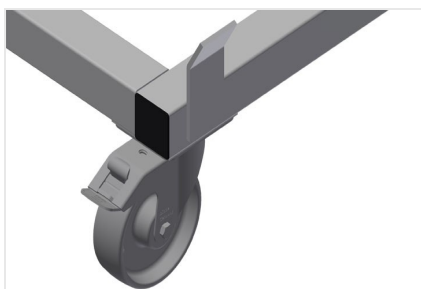

TPK4000

Carrelli di trasporto profili

- Solida struttura in acciaio
- Carrello di trasporto per la movimentazione di cassette di profili
- Ideale per trasportare le cassette di profili dal magazzino alla troncatrice o al centro di lavoro
- Per pallet di profili larghi fino a 760 mm
- Passanti di sicurezza per il fissaggio del pallet
- Sei ruote, quattro orientabili con freno fisso e due fisse

Carrello di trasporto per cassette di profili TPK 4000

Ruote orientabili

Le sei ruote, quattro delle quali con freno fisso e due fisse, offrono un'elevata mobilità e sono facili e sicure da maneggiare

Passanti di sicurezza

Passanti di sicurezza per il fissaggio del pallet

Carrello di trasporto per cassette di profili TPK 4000

Carrello di trasporto con pallet per articoli lunghi

TPK 4000 / CARRELLI DI TRASPORTO PROFILI

- Lunghezza 4.000 mm
- Larghezza 820 mm
- Altezza 285 mm
- Larghezza di carico 770 mm
- Peso 65 kg
- Portata 1.200 kg
- Diametro dei rulli di scorrimento 125 mm