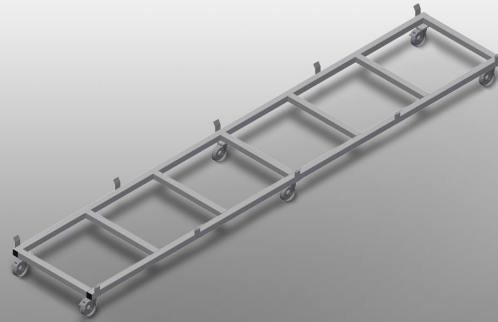

#### Carrelli di trasporto profili

- Solida struttura in acciaio
- Carrello di trasporto per la movimentazione di cassette di profili
- Ideale per trasportare le cassette di profili dal magazzino alla troncatrice o al centro di lavoro
- Per pallet di profili larghi fino a 760 mm
- Passanti di sicurezza per il fissaggio del pallet
- Sei ruote, quattro orientabili con freno fisso e due fisse

### Carrello di trasporto per cassette di profili TPK 4000

### Ruote orientabili

Le sei ruote, quattro delle quali con freno fisso e due fisse, offrono un'elevata mobilità e sono facili e sicure da maneggiare

### TPK 4000 / CARRELLI DI TRASPORTO PROFILI

---

- Lunghezza 4.000 mm
- Larghezza 820 mm
- Altezza 285 mm
- Larghezza di carico 770 mm
- Peso 65 kg
- Portata 1.200 kg
- Diametro dei rulli di scorrimento 125 mm