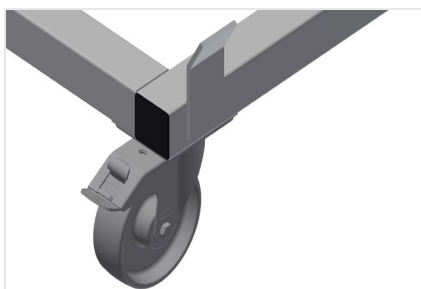

#### Carrelli di trasporto profili

- Solida struttura in acciaio
- Carrello di trasporto per la movimentazione di cassette di profili
- Ideale per trasportare le cassette di profili dal magazzino alla troncatrice o al centro di lavoro
- Per pallet di profili larghi fino a 760 mm
- Passanti di sicurezza per il fissaggio del pallet
- Sei ruote, quattro orientabili con freno fisso e due fisse

### Ruote orientabili

Le sei ruote, quattro delle quali con freno fisso e due fisse, offrono un'elevata mobilità e sono facili e sicure da maneggiare