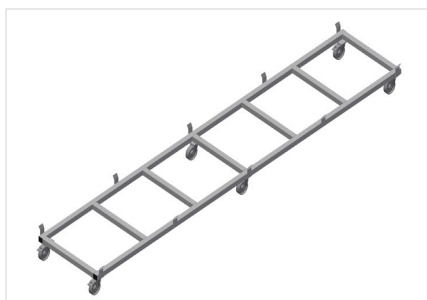

TPK4000

Carrelli di trasporto profili

- Solida struttura in acciaio
- Carrello di trasporto per la movimentazione di cassette di profili
- Ideale per trasportare le cassette di profili dal magazzino alla troncatrice o al centro di lavoro
- Per pallet di profili larghi fino a 760 mm
- Passanti di sicurezza per il fissaggio del pallet
- Sei ruote, quattro orientabili con freno fisso e due fisse

Carrello di trasporto per cassette di profili TPK 4000

Ruote orientabili

Le sei ruote, quattro delle quali con freno fisso e due fisse, offrono un'elevata mobilità e sono facili e sicure da maneggiare

Passanti di sicurezza

Passanti di sicurezza per il fissaggio del pallet

Carrello di trasporto per cassette di profili TPK 4000

Carrello di trasporto con pallet per articoli lunghi

TPK 4000 / CARRELLI DI TRASPORTO PROFILI

- Lunghezza 4.000 mm
- Larghezza 820 mm
- Altezza 285 mm
- Larghezza di carico 770 mm
- Peso 65 kg
- Portata 1.200 kg
- Diametro dei rulli di scorrimento 125 mm