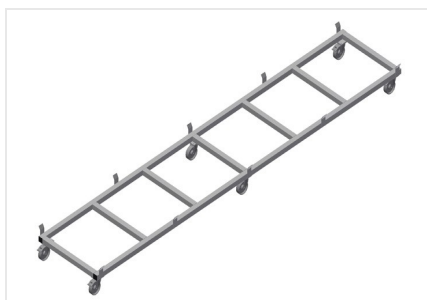

#### Carrelli di trasporto profili

- Solida struttura in acciaio
- Carrello di trasporto per la movimentazione di cassette di profili
- Ideale per trasportare le cassette di profili dal magazzino alla troncatrice o al centro di lavoro
- Per pallet di profili larghi fino a 760 mm
- Passanti di sicurezza per il fissaggio del pallet
- Sei ruote, quattro orientabili con freno fisso e due fisse

### Ruote orientabili

Le sei ruote, quattro delle quali con freno fisso e due fisse, offrono un'elevata mobilità e sono facili e sicure da maneggiare

### TPK 4000 / CARRELLI DI TRASPORTO PROFILI

---

- Lunghezza 4.000 mm
- Larghezza 820 mm
- Altezza 285 mm
- Larghezza di carico 770 mm
- Peso 65 kg
- Portata 1.200 kg
- Diametro dei rulli di scorrimento 125 mm