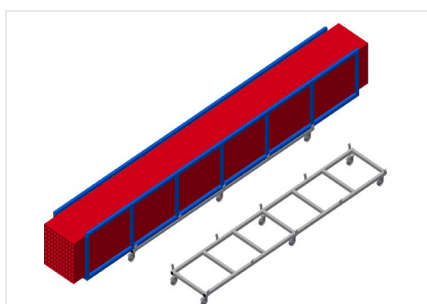

TPK4000

Carrelli di trasporto profili

- Solida struttura in acciaio
- Carrello di trasporto per la movimentazione di cassette di profili
- Ideale per trasportare le cassette di profili dal magazzino alla troncatrice o al centro di lavoro
- Per pallet di profili larghi fino a 760 mm
- Passanti di sicurezza per il fissaggio del pallet
- Sei ruote, quattro orientabili con freno fisso e due fisse

Carrello di trasporto per cassette di profili TPK 4000

Ruote orientabili

Le sei ruote, quattro delle quali con freno fisso e due fisse, offrono un'elevata mobilità e sono facili e sicure da maneggiare

Passanti di sicurezza

Passanti di sicurezza per il fissaggio del pallet

Carrello di trasporto per cassette di profili TPK 4000

Carrello di trasporto con pallet per articoli lunghi

TPK 4000 / CARRELLI DI TRASPORTO PROFILI

- Lunghezza 4.000 mm
- Larghezza 820 mm
- Altezza 285 mm
- Larghezza di carico 770 mm
- Peso 65 kg
- Portata 1.200 kg
- Diametro dei rulli di scorrimento 125 mm