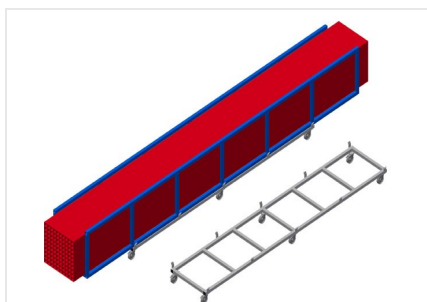

Carrello di trasporto per cassette di profili TPK 4000

Carrello di trasporto con pallet per articoli lunghi