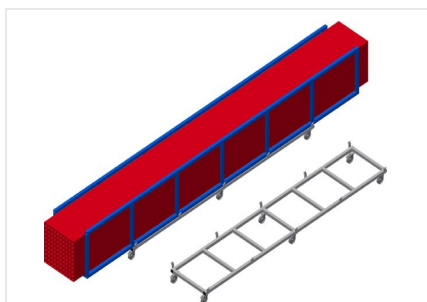

TPK4000

Carrelli di trasporto profili

- Solida struttura in acciaio
- Carrello di trasporto per la movimentazione di cassette di profili
- Ideale per trasportare le cassette di profili dal magazzino alla troncatrice o al centro di lavoro
- Per pallet di profili larghi fino a 760 mm
- Passanti di sicurezza per il fissaggio del pallet
- Sei ruote, quattro orientabili con freno fisso e due fisse

Carrello di trasporto per cassette di profili TPK 4000

Ruote orientabili

Le sei ruote, quattro delle quali con freno fisso e due fisse, offrono un'elevata mobilità e sono facili e sicure da maneggiare

Passanti di sicurezza

Passanti di sicurezza per il fissaggio del pallet

Carrello di trasporto per cassette di profili TPK 4000

Carrello di trasporto con pallet per articoli lunghi

TPK 4000 / CARRELLI DI TRASPORTO PROFILI

- Lunghezza 4.000 mm
- Larghezza 820 mm
- Altezza 285 mm
- Larghezza di carico 770 mm
- Peso 65 kg
- Portata 1.200 kg
- Diametro dei rulli di scorrimento 125 mm