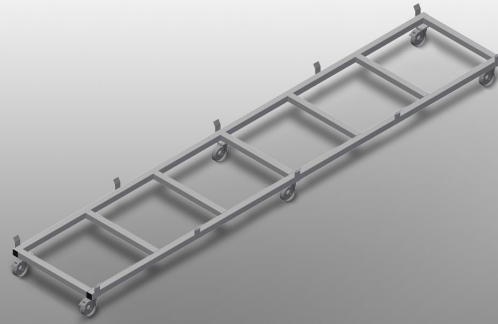

TPK4000

Carrelli di trasporto profili

- Solida struttura in acciaio
- Carrello di trasporto per la movimentazione di cassette di profili
- Ideale per trasportare le cassette di profili dal magazzino alla troncatrice o al centro di lavoro
- Per pallet di profili larghi fino a 760 mm
- Passanti di sicurezza per il fissaggio del pallet
- Sei ruote, quattro orientabili con freno fisso e due fisse

Carrello di trasporto per cassette di profili TPK 4000

Ruote orientabili

Le sei ruote, quattro delle quali con freno fisso e due fisse, offrono un'elevata mobilità e sono facili e sicure da maneggiare

Passanti di sicurezza

Passanti di sicurezza per il fissaggio del pallet

Carrello di trasporto per cassette di profili TPK 4000

Carrello di trasporto con pallet per articoli lunghi

TPK 4000 / CARRELLI DI TRASPORTO PROFILI

- Lunghezza 4.000 mm
- Larghezza 820 mm
- Altezza 285 mm
- Larghezza di carico 770 mm
- Peso 65 kg
- Portata 1.200 kg
- Diametro dei rulli di scorrimento 125 mm