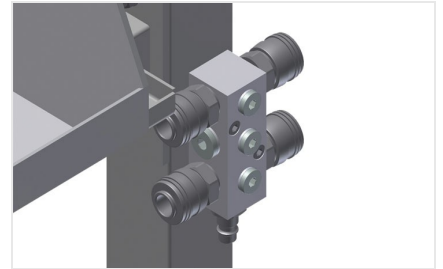

MTA

Banchi di montaggio orizzontali

Banco di montaggio estraibile per tutti i lavori su telai e ante. Solida struttura in acciaio. Banco di montaggio universale. Estraibile in quattro direzioni. Ideale per grandi elementi. Regolabile in altezza. Supporto del tavolo con listelli scorrevoli in PVC. Pratico ripiano sotto banco. Quattro cassette in PVC per accessori piccoli, ferramenta e viti. Attacco dell'aria compressa quadruplo. Facilità di montaggio in un sistema modulare.

Superficie di appoggio

Supporto del tavolo con listelli scorrevoli in PVC

Ripiano

Pratico ripiano sotto banco con quattro cassette in PVC per accessori piccoli, ferramenta e viti

Attacco dell'aria compressa quadruplo

Attacco dell'aria compressa quadruplo per utensili ad aria compressa

Regolazione dell'altezza

Regolabile in altezza, altezza di lavoro regolabile tramite i piedini da 850 a 1.000 mm

Listelli a spazzola

Piano di appoggio con listelli a spazzola

Listelli in feltro

Piano di appoggio con listelli in feltro

Listelli in gomma

Supporto del tavolo profilo a fungo in gomma

Ruote orientabili

Unità mobile con due ruote orientabili, con freno rotante e freno e due ruote fisse.