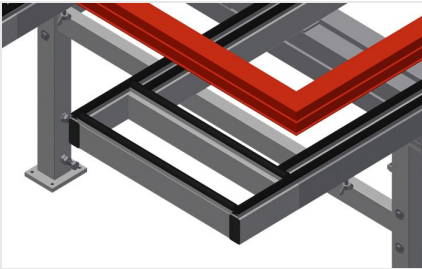

MTA

Banchi di montaggio orizzontali

Banco di montaggio estraibile per tutti i lavori su telai e ante. Solida struttura in acciaio. Banco di montaggio universale. Estraibile in quattro direzioni. Ideale per grandi elementi. Regolabile in altezza. Supporto del tavolo con listelli scorrevoli in PVC. Pratico ripiano sotto banco. Quattro cassette in PVC per accessori piccoli, ferramenta e viti. Attacco dell'aria compressa quadruplo. Facilità di montaggio in un sistema modulare.

Superficie di appoggio

Supporto del tavolo con listelli scorrevoli in PVC

Ripiano

Pratico ripiano sotto banco con quattro cassette in PVC per accessori piccoli, ferramenta e viti

Attacco dell'aria compressa quadruplo

Attacco dell'aria compressa quadruplo per utensili ad aria compressa

Regolazione dell'altezza

Regolabile in altezza, altezza di lavoro regolabile tramite i piedini da 850 a 1.000 mm

Listelli a spazzola

Piano di appoggio con listelli a spazzola

Listelli in feltro

Piano di appoggio con listelli in feltro

Listelli in gomma

Supporto del tavolo profilo a fungo in gomma

Ruote orientabili

Unità mobile con due ruote orientabili, con freno rotante e freno e due ruote fisse.