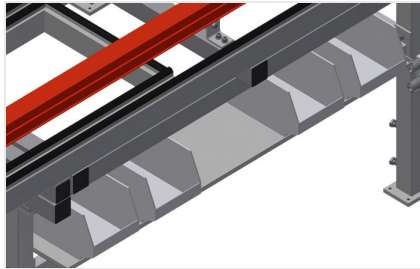

MTA

Banchi di montaggio orizzontali

Banco di montaggio estraibile per tutti i lavori su telai e ante. Solida struttura in acciaio. Banco di montaggio universale. Estraibile in quattro direzioni. Ideale per grandi elementi. Regolabile in altezza. Supporto del tavolo con listelli scorrevoli in PVC. Pratico ripiano sotto banco. Quattro cassette in PVC per accessori piccoli, ferramenta e viti. Attacco dell'aria compressa quadruplo. Facilità di montaggio in un sistema modulare.

Superficie di appoggio

Supporto del tavolo con listelli scorrevoli in PVC

Ripiano

Pratico ripiano sotto banco con quattro cassette in PVC per accessori piccoli, ferramenta e viti

Attacco dell'aria compressa quadruplo

Attacco dell'aria compressa quadruplo per utensili ad aria compressa

Regolazione dell'altezza

Regolabile in altezza, altezza di lavoro regolabile tramite i piedini da 850 a 1.000 mm

Listelli a spazzola

Piano di appoggio con listelli a spazzola

Listelli in feltro

Piano di appoggio con listelli in feltro

Listelli in gomma

Supporto del tavolo profilo a fungo in gomma

Ruote orientabili

Unità mobile con due ruote orientabili, con freno rotante e freno e due ruote fisse.