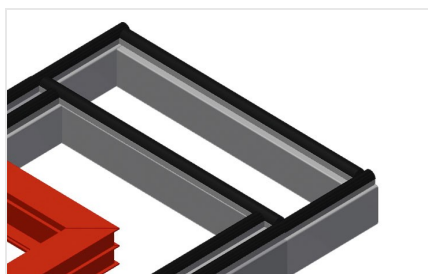

MTA

Banchi di montaggio orizzontali

Banco di montaggio estraibile per tutti i lavori su telai e ante. Solida struttura in acciaio. Banco di montaggio universale. Estraibile in quattro direzioni. Ideale per grandi elementi. Regolabile in altezza. Supporto del tavolo con listelli scorrevoli in PVC. Pratico ripiano sotto banco. Quattro cassette in PVC per accessori piccoli, ferramenta e viti. Attacco dell'aria compressa quadruplo. Facilità di montaggio in un sistema modulare.

Superficie di appoggio

Supporto del tavolo con listelli scorrevoli in PVC

Ripiano

Pratico ripiano sotto banco con quattro cassette in PVC per accessori piccoli, ferramenta e viti

Attacco dell'aria compressa quadruplo

Attacco dell'aria compressa quadruplo per utensili ad aria compressa

Regolazione dell'altezza

Regolabile in altezza, altezza di lavoro regolabile tramite i piedini da 850 a 1.000 mm

Listelli a spazzola

Piano di appoggio con listelli a spazzola

Listelli in feltro

Piano di appoggio con listelli in feltro

Listelli in gomma

Supporto del tavolo profilo a fungo in gomma

Ruote orientabili

Unità mobile con due ruote orientabili, con freno rotante e freno e due ruote fisse.