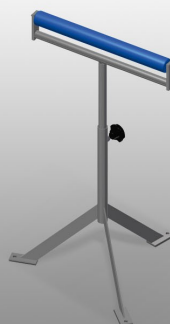

MST1000

Tavoli di montaggio
verticali

- Solida struttura in acciaio - zincato
- Rulli portanti in PVC
- Regolabile in altezza

**Cavalletto con rullo MST
1000**

Rulli portanti in PVC
Rulli portanti di L = 500 mm

Regolazione dell'altezza
Regolazione dell'altezza 700 a 1.100 mm

MST 1000 / TAVOLI DI MONTAGGIO VERTICALI

- Lunghezza 550 mm
- Diametro dei rulli portanti 50 mm
- Larghezza 450 mm
- Lunghezza dei rulli portanti 500 mm
- Regolazione dell'altezza 700 a 1.100 mm
- Peso 10 kg